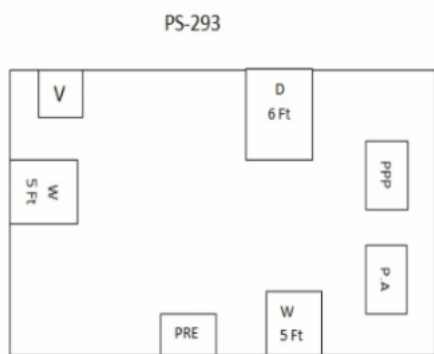

নির্বাচক নিবন্ধন আধিকারিকের স্বাক্ষর

Nazri Naksha

Google Map View

Polling Station Building Front View

Polling Station Front View

Cad View

Key MAP View

1 নাম : সাধনা গোস্বামী স্বামীর নাম: দেবশীষ গোস্বামী বাড়ির নং : এন002 বয়স : 58 লিঙ্গ : মহিলা	CHK1768753 ফটো উপলব্ধ	2 নাম : সেখ আকবর পিতার নাম: সেখ নিজামুদ্দিন বাড়ির নং : n0234 বয়স : 39 লিঙ্গ : পুরুষ	CHK2874204 ফটো উপলব্ধ	3 নাম : জুবেদা বেগম স্বামীর নাম: সামশুল হক বাড়ির নং : n0192 বয়স : 54 লিঙ্গ : মহিলা	CHK2967172 ফটো উপলব্ধ
4 নাম : লাডলি বিবি স্বামীর নাম: মহঃ ইমতাজ বাড়ির নং : n0191 বয়স : 32 লিঙ্গ : মহিলা	WOD2441145 ফটো উপলব্ধ	5 নাম : মহঃ ইমতাজ পিতার নাম: সামশুল হক বাড়ির নং : n0191 বয়স : 38 লিঙ্গ : পুরুষ	CHK2967164 ফটো উপলব্ধ	6 নাম : সমিত্র বর্মান পিতার নাম: গুনময় বর্মান বাড়ির নং : n0187 বয়স : 46 লিঙ্গ : পুরুষ	WOD1180033 ফটো উপলব্ধ
7 নাম : সখি চক্রবর্তী স্বামীর নাম: শিব চক্রবর্তী বাড়ির নং : n0186 বয়স : 39 লিঙ্গ : মহিলা	CHK2983922 ফটো উপলব্ধ	8 নাম : রেসিদা খাতুন স্বামীর নাম: মহম্মদ খালেক বাড়ির নং : n0184 বয়স : 67 লিঙ্গ : মহিলা	WB/27/182/171614 ফটো উপলব্ধ	9 নাম : সোমা সিং স্বামীর নাম: বিল্লু সিং বাড়ির নং : n0199 বয়স : 64 লিঙ্গ : মহিলা	CHK2967321 ফটো উপলব্ধ
10 নাম : সেখ গোলাপ পিতার নাম: সেখ ইসলাম বাড়ির নং : n0177 বয়স : 42 লিঙ্গ : পুরুষ	CHK2967057 ফটো উপলব্ধ	11 নাম : মহঃ সফর পিতার নাম: মহঃ খালেক বাড়ির নং : n0174 বয়স : 40 লিঙ্গ : পুরুষ	CHK2863645 ফটো উপলব্ধ	12 নাম : সাইরা বিবি স্বামীর নাম: রামজান সেখ বাড়ির নং : n0171 বয়স : 39 লিঙ্গ : মহিলা	WOD1704857 ফটো উপলব্ধ
13 নাম : সেখ রমজান পিতার নাম: সেখ সামসুদ্দিন বাড়ির নং : n0171 বয়স : 43 লিঙ্গ : পুরুষ	CHK2863611 ফটো উপলব্ধ	14 নাম : বুনু বিবি স্বামীর নাম: মহঃ মাজিদ বাড়ির নং : n0164 বয়স : 45 লিঙ্গ : মহিলা	CHK2967040 ফটো উপলব্ধ	15 নাম : মসিহা খাতুন মায়ের নাম: বুনু বিবি বাড়ির নং : এন0164 বয়স : 22 লিঙ্গ : মহিলা	WOD3254604 ফটো উপলব্ধ
16 নাম : সেখ রসান পিতার নাম: মোরাউনা বিবি বাড়ির নং : n0015 বয়স : 45 লিঙ্গ : পুরুষ	CHK1649409 ফটো উপলব্ধ	17 নাম : মনি বিবি স্বামীর নাম: সেখ আক্তার বাড়ির নং : n0015 বয়স : 43 লিঙ্গ : মহিলা	CHK1736248 ফটো উপলব্ধ	18 নাম : সেখ আক্তার পিতার নাম: সেখ মেহবুব আক্তার বাড়ির নং : n0015 বয়স : 51 লিঙ্গ : পুরুষ	WB/27/186/483095 ফটো উপলব্ধ
19 নাম : সেখ সাবদার পিতার নাম: সেখ সিরাজ বাড়ির নং : বড়বাজার বয়স : 32 লিঙ্গ : পুরুষ	WOD2285872 ফটো উপলব্ধ	20 নাম : সেখ হায়দার পিতার নাম: সেখ সিরাজ বাড়ির নং : n0015 বয়স : 33 লিঙ্গ : পুরুষ	WOD2285864 ফটো উপলব্ধ	21 নাম : সেখ সিরাজ পিতার নাম: সেখ মেহবুব বাড়ির নং : n0015 বয়স : 54 লিঙ্গ : পুরুষ	CHK1775840 ফটো উপলব্ধ
22 নাম : হাসান সেখ মায়ের নাম: মর্জিনা বিবি বাড়ির নং : n0015 বয়স : 39 লিঙ্গ : পুরুষ	WOD1704964 ফটো উপলব্ধ	23 নাম : মর্জিনা বিবি স্বামীর নাম: সেখ মেহবুব বাড়ির নং : n0015 বয়স : 69 লিঙ্গ : মহিলা	WB/27/186/484570 ফটো উপলব্ধ	24 নাম : ইয়াসমিন খাতুন পিতার নাম: রসিদ মহম্মদ বাড়ির নং : n0013 বয়স : 31 লিঙ্গ : মহিলা	WOD2285963 ফটো উপলব্ধ
25 নাম : পারমিন খাতুন পিতার নাম: রসিদ মহম্মদ বাড়ির নং : n0013 বয়স : 35 লিঙ্গ : মহিলা	WOD2285971 ফটো উপলব্ধ	26 নাম : নাসিমা বিবি স্বামীর নাম: মহঃ রসিদ বাড়ির নং : n0013 বয়স : 51 লিঙ্গ : মহিলা	WB/27/186/484163 ফটো উপলব্ধ	27 নাম : মহঃ রসিদ পিতার নাম: মহঃ হাবিব রসিদ বাড়ির নং : n0013 বয়স : 59 লিঙ্গ : পুরুষ	WB/27/186/484059 ফটো উপলব্ধ
28 নাম : সেখ সাগির পিতার নাম: সেখ রমজান বাড়ির নং : n0013 বয়স : 43 লিঙ্গ : পুরুষ	CHK2557395 ফটো উপলব্ধ	29 নাম : সেখ সাবির পিতার নাম: সেখ রমজান বাড়ির নং : n0013 বয়স : 49 লিঙ্গ : পুরুষ	WOD3221017 ফটো উপলব্ধ	30 নাম : নাজিমা বিবি স্বামীর নাম: সেখ রমজান বাড়ির নং : n0013 বয়স : 74 লিঙ্গ : মহিলা	CHK0925388 ফটো উপলব্ধ