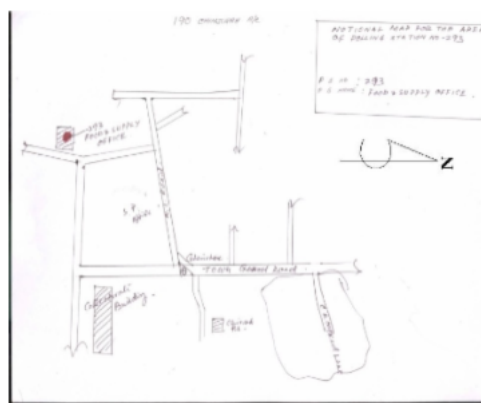

নির্বাচক নিবন্ধন আধিকারিকের স্বাক্ষর

Nazri Naksha

Google Map View

Polling Station Building Front View

Polling Station Front View

Cad View

Key MAP View

1 নাম : কৌশিক অধিকারী পিতার নাম: কার্তিক চন্দ্র অধিকারী বাড়ির নং : n0430 বয়স : 47 লিঙ্গ : পুরুষ	CQD1364280 ফটো উপলব্ধ	2 নাম : নবনীতা আচার্য স্বামীর নাম: দীপক কুমার আচার্য বাড়ির নং : 26 বয়স : 53 লিঙ্গ : মহিলা	WB/27/186/333188 ফটো উপলব্ধ	3 নাম : নীলাদ্রি শেখর আচার্য পিতার নাম: দীপক কুমার আচার্য বাড়ির নং : 26 বয়স : 29 লিঙ্গ : পুরুষ	WOD2576601 ফটো উপলব্ধ
4 নাম : দীপক কুমার আচার্য পিতার নাম: কালিপদ আচার্য বাড়ির নং : 26 বয়স : 64 লিঙ্গ : পুরুষ	WOD2823573 ফটো উপলব্ধ	5 নাম : সায়ন্তনী আঢ়া পিতার নাম: শান্তনু আঢ়া বাড়ির নং : 202 বয়স : 28 লিঙ্গ : মহিলা	WOD2576320 ফটো উপলব্ধ	6 নাম : রুমা আঢ়া স্বামীর নাম: শান্তনু আঢ়া বাড়ির নং : 202 বয়স : 59 লিঙ্গ : মহিলা	WOD1705532 ফটো উপলব্ধ
7 নাম : সায়নী আঢ়া পিতার নাম: শান্তনু আঢ়া বাড়ির নং : 202 বয়স : 32 লিঙ্গ : মহিলা	WOD2286425 ফটো উপলব্ধ	8 নাম : নিভারানী কুন্ডু স্বামীর নাম: শৈলেন কুন্ডু বাড়ির নং : n0063 বয়স : 80 লিঙ্গ : মহিলা	WB/27/186/486854 ফটো উপলব্ধ	9 নাম : সমীর কুমার কুন্ডু পিতার নাম: শৈলেন কুন্ডু বাড়ির নং : n0063 বয়স : 60 লিঙ্গ : পুরুষ	WB/27/186/486873 ফটো উপলব্ধ
10 নাম : কৃষ্ণা কুন্ডু পিতার নাম: শৈলেন কুন্ডু বাড়ির নং : n0063 বয়স : 58 লিঙ্গ : মহিলা	WB/27/186/486588 ফটো উপলব্ধ	11 নাম : সীমা কুন্ডু পিতার নাম: শৈলেন কুন্ডু বাড়ির নং : n0063 বয়স : 52 লিঙ্গ : মহিলা	WB/27/186/486589 ফটো উপলব্ধ	12 নাম : চন্দ্রিমা কুন্ডু পিতার নাম: নব্যেন্দ্র কুন্ডু বাড়ির নং : 29 বয়স : 27 লিঙ্গ : মহিলা	WOD2661866 ফটো উপলব্ধ
13 নাম : আশিস কুমার পিতার নাম: দুর্গা প্রসাদ কুমার বাড়ির নং : n0166 বয়স : 77 লিঙ্গ : পুরুষ	LQP1813468 ফটো উপলব্ধ	14 নাম : বিজলী কুমার স্বামীর নাম: আশিস কুমার বাড়ির নং : n0168 বয়স : 74 লিঙ্গ : মহিলা	LQP1813484 ফটো উপলব্ধ	15 নাম : কৃশানু কুমার পিতার নাম: আশিস কুমার বাড়ির নং : n0171 বয়স : 38 লিঙ্গ : পুরুষ	CHK2984052 ফটো উপলব্ধ
16 নাম : শ্রীতমা কুমার পিতার নাম: ভাস্কর কুমার বাড়ির নং : n0528 বয়স : 34 লিঙ্গ : মহিলা	WOD1705961 ফটো উপলব্ধ	17 নাম : সন্ধ্যা কর্মকার স্বামীর নাম: কালীপদ কর্মকার বাড়ির নং : n0001 বয়স : 74 লিঙ্গ : মহিলা	WB/27/186/486498 ফটো উপলব্ধ	18 নাম : শুভদীপ কর্মকার পিতার নাম: মনোজ কর্মকার বাড়ির নং : 76 বয়স : 31 লিঙ্গ : পুরুষ	WOD2654374 ফটো উপলব্ধ
19 নাম : মৌসুমী বিশ্বাস ঘোষ স্বামীর নাম: সম্রাট বিশ্বাস বাড়ির নং : এন0019 বয়স : 34 লিঙ্গ : মহিলা	UHM1788793 ফটো উপলব্ধ	20 নাম : মনীষা কাজিলাল স্বামীর নাম: অশোক কুমার কাজিলাল বাড়ির নং : n0137 বয়স : 64 লিঙ্গ : মহিলা	WOD1986520 ফটো উপলব্ধ	21 নাম : অনন্যা কাজিলাল পিতার নাম: অশোক কুমার কাজিলাল বাড়ির নং : n0137 বয়স : 37 লিঙ্গ : মহিলা	WOD1986512 ফটো উপলব্ধ
22 নাম : শিল্পা কাহার পিতার নাম: হরিন্দর কাহার বাড়ির নং : 9/9 বয়স : 24 লিঙ্গ : মহিলা	WOD2884401 ফটো উপলব্ধ	23 নাম : সুস্মিতা কাহার পিতার নাম: কিশোর কাহার বাড়ির নং : এন1203 বয়স : 22 লিঙ্গ : মহিলা	WOD3095791 ফটো উপলব্ধ	24 নাম : সুমন কাহার স্বামীর নাম: হরিন্দর কাহার বাড়ির নং : 9/9 বয়স : 46 লিঙ্গ : মহিলা	CHK2573376 ফটো উপলব্ধ
25 নাম : আরতী কাঁহার স্বামীর নাম: বিশ্বনাথ কাঁহার বাড়ির নং : n0120 বয়স : 65 লিঙ্গ : মহিলা	CHK2303857 ফটো উপলব্ধ	26 নাম : বিজয় বর্ষসুন্দর মায়ের নাম: আরতী কাঁহার বাড়ির নং : n0120 বয়স : 50 লিঙ্গ : পুরুষ	CHK2303865 ফটো উপলব্ধ	27 নাম : সমরনাথ কোঁচ পিতার নাম: অমরনাথ কোঁচ বাড়ির নং : n0011 বয়স : 52 লিঙ্গ : পুরুষ	WB/27/186/486492 ফটো উপলব্ধ
28 নাম : শিপ্রা কোঁচ (দাঁ) স্বামীর নাম: সমরনাথ কোঁচ বাড়ির নং : n0011 বয়স : 42 লিঙ্গ : মহিলা	GRK1880467 ফটো উপলব্ধ	29 নাম : অভিজিৎ কোঁচ পিতার নাম: অমরনাথ কোঁচ বাড়ির নং : n0011 বয়স : 51 লিঙ্গ : পুরুষ	CHK1651488 ফটো উপলব্ধ	30 নাম : অরুণকুমার কোঁচ পিতার নাম: গোপীনাথ কোঁচ বাড়ির নং : n0012 বয়স : 66 লিঙ্গ : পুরুষ	WB/27/186/486063 ফটো উপলব্ধ