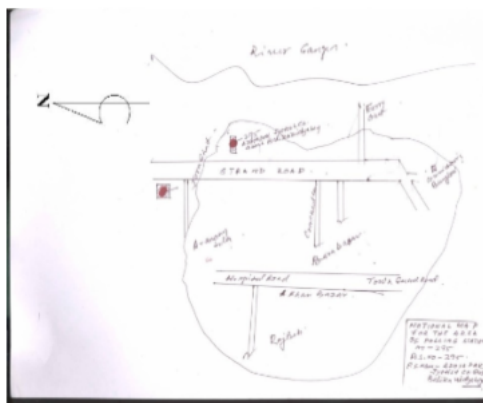

Nazri Naksha