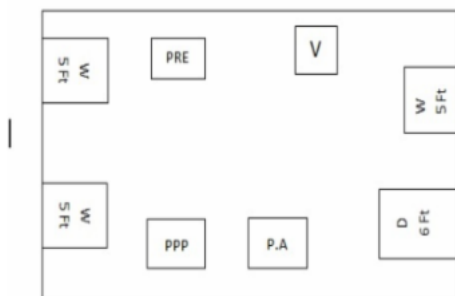

নির্বাচক নিবন্ধন আধিকারিকের স্বাক্ষর

Nazri Naksha

Google Map View

Polling Station Building Front View

Polling Station Front View

Cad View

Key MAP View

1 নাম : কৌশিক অধিকারী পিতার নাম: কার্তিক চন্দ্র অধিকারী বাড়ির নং : n0430 বয়স : 47 লিঙ্গ : পুরুষ	CQD1364280 ফটো উপলব্ধ	2 নাম : নবনীতা আচার্য স্বামীর নাম: দীপক কুমার আচার্য বাড়ির নং : 26 বয়স : 53 লিঙ্গ : মহিলা	WB/27/186/333188 ফটো উপলব্ধ	3 নাম : নীলাদ্রি শেখর আচার্য পিতার নাম: দীপক কুমার আচার্য বাড়ির নং : 26 বয়স : 29 লিঙ্গ : পুরুষ	WOD2576601 ফটো উপলব্ধ
4 নাম : দীপক কুমার আচার্য পিতার নাম: কালিপদ আচার্য বাড়ির নং : 26 বয়স : 64 লিঙ্গ : পুরুষ	WOD2823573 ফটো উপলব্ধ	5 নাম : সায়ন্তনী আঢ়া পিতার নাম: শান্তনু আঢ়া বাড়ির নং : 202 বয়স : 28 লিঙ্গ : মহিলা	WOD2576320 ফটো উপলব্ধ	6 নাম : রুমা আঢ়া স্বামীর নাম: শান্তনু আঢ়া বাড়ির নং : 202 বয়স : 59 লিঙ্গ : মহিলা	WOD1705532 ফটো উপলব্ধ
7 নাম : সায়নী আঢ়া পিতার নাম: শান্তনু আঢ়া বাড়ির নং : 202 বয়স : 32 লিঙ্গ : মহিলা	WOD2286425 ফটো উপলব্ধ	8 নাম : নিভারানী কুন্ডু স্বামীর নাম: শৈলেন কুন্ডু বাড়ির নং : n0063 বয়স : 80 লিঙ্গ : মহিলা	WB/27/186/486854 ফটো উপলব্ধ	9 নাম : সমীর কুমার কুন্ডু পিতার নাম: শৈলেন কুন্ডু বাড়ির নং : n0063 বয়স : 60 লিঙ্গ : পুরুষ	WB/27/186/486873 ফটো উপলব্ধ
10 নাম : কৃষ্ণা কুন্ডু পিতার নাম: শৈলেন কুন্ডু বাড়ির নং : n0063 বয়স : 58 লিঙ্গ : মহিলা	WB/27/186/486588 ফটো উপলব্ধ	11 নাম : সীমা কুন্ডু পিতার নাম: শৈলেন কুন্ডু বাড়ির নং : n0063 বয়স : 52 লিঙ্গ : মহিলা	WB/27/186/486589 ফটো উপলব্ধ	12 নাম : চন্দ্রিমা কুন্ডু পিতার নাম: নব্যেন্দ্র কুন্ডু বাড়ির নং : 29 বয়স : 27 লিঙ্গ : মহিলা	WOD2661866 ফটো উপলব্ধ
13 নাম : আশিস কুমার পিতার নাম: দুর্গা প্রসাদ কুমার বাড়ির নং : n0166 বয়স : 77 লিঙ্গ : পুরুষ	LQP1813468 ফটো উপলব্ধ	14 নাম : বিজলী কুমার স্বামীর নাম: আশিস কুমার বাড়ির নং : n0168 বয়স : 74 লিঙ্গ : মহিলা	LQP1813484 ফটো উপলব্ধ	15 নাম : কৃশানু কুমার পিতার নাম: আশিস কুমার বাড়ির নং : n0171 বয়স : 38 লিঙ্গ : পুরুষ	CHK2984052 ফটো উপলব্ধ
16 নাম : শ্রীতমা কুমার পিতার নাম: ভাস্কর কুমার বাড়ির নং : n0528 বয়স : 34 লিঙ্গ : মহিলা	WOD1705961 ফটো উপলব্ধ	17 নাম : সন্ধ্যা কর্মকার স্বামীর নাম: কালীপদ কর্মকার বাড়ির নং : n0001 বয়স : 74 লিঙ্গ : মহিলা	WB/27/186/486498 ফটো উপলব্ধ	18 নাম : শুভদীপ কর্মকার পিতার নাম: মনোজ কর্মকার বাড়ির নং : 76 বয়স : 31 লিঙ্গ : পুরুষ	WOD2654374 ফটো উপলব্ধ
19 নাম : মৌসুমী বিশ্বাস ঘোষ স্বামীর নাম: সম্রাট বিশ্বাস বাড়ির নং : এন0019 বয়স : 34 লিঙ্গ : মহিলা	UHM1788793 ফটো উপলব্ধ	20 নাম : মনীষা কাজিলাল স্বামীর নাম: অশোক কুমার কাজিলাল বাড়ির নং : n0137 বয়স : 64 লিঙ্গ : মহিলা	WOD1986520 ফটো উপলব্ধ	21 নাম : অনন্যা কাজিলাল পিতার নাম: অশোক কুমার কাজিলাল বাড়ির নং : n0137 বয়স : 37 লিঙ্গ : মহিলা	WOD1986512 ফটো উপলব্ধ
22 নাম : শিল্পা কাহার পিতার নাম: হরিন্দর কাহার বাড়ির নং : 9/9 বয়স : 24 লিঙ্গ : মহিলা	WOD2884401 ফটো উপলব্ধ	23 নাম : সুস্মিতা কাহার পিতার নাম: কিশোর কাহার বাড়ির নং : এন1203 বয়স : 22 লিঙ্গ : মহিলা	WOD3095791 ফটো উপলব্ধ	24 নাম : সুমন কাহার স্বামীর নাম: হরিন্দর কাহার বাড়ির নং : 9/9 বয়স : 46 লিঙ্গ : মহিলা	CHK2573376 ফটো উপলব্ধ
25 নাম : আরতী কাঁহার স্বামীর নাম: বিশ্বনাথ কাঁহার বাড়ির নং : n0120 বয়স : 65 লিঙ্গ : মহিলা	CHK2303857 ফটো উপলব্ধ	26 নাম : বিজয় বর্ষসুন্দর মায়ের নাম: আরতী কাঁহার বাড়ির নং : n0120 বয়স : 50 লিঙ্গ : পুরুষ	CHK2303865 ফটো উপলব্ধ	27 নাম : সমরনাথ কোঁচ পিতার নাম: অমরনাথ কোঁচ বাড়ির নং : n0011 বয়স : 52 লিঙ্গ : পুরুষ	WB/27/186/486492 ফটো উপলব্ধ
28 নাম : শিপ্রা কোঁচ (দাঁ) স্বামীর নাম: সমরনাথ কোঁচ বাড়ির নং : n0011 বয়স : 42 লিঙ্গ : মহিলা	GRK1880467 ফটো উপলব্ধ	29 নাম : অভিজিৎ কোঁচ পিতার নাম: অমরনাথ কোঁচ বাড়ির নং : n0011 বয়স : 51 লিঙ্গ : পুরুষ	CHK1651488 ফটো উপলব্ধ	30 নাম : অরুণকুমার কোঁচ পিতার নাম: গোপীনাথ কোঁচ বাড়ির নং : n0012 বয়স : 66 লিঙ্গ : পুরুষ	WB/27/186/486063 ফটো উপলব্ধ