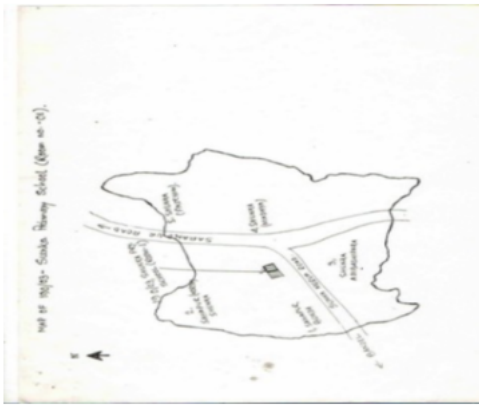

নির্বাচক তালিকা 2026 S25 পশ্চিমবঙ্গ

বিধানসভা নির্বাচনক্ষেত্রের নং, নাম ও সংরক্ষণের স্থিতি : 190 - চুঁচুড়া (সাধারণ)		অংশ নং : 3			
বিধানসভা নির্বাচনক্ষেত্রটি যে লোকসভা নির্বাচনক্ষেত্রের / ক্ষেত্রসমূহের অন্তর্ভুক্ত তার নং, নাম ও সংরক্ষণ স্থিতি : 28 - হুগলী (সাধারণ)					
1. সংশোধনের পূর্ণ বিবরণ					
সংশোধনের বৎসর :	2026	নির্বাচক তালিকার পরিচিতি :			
ভিত্তি তারিখ :	01-01-2026	বিশেষ নিবিড় সংশোধন ২০২৬ এর চূড়ান্ত ভোটার তালিকার সহিত 09-04-2026 তারিখ অবধি সংশোধিত নির্বাচক তালিকা			
সংশোধনের প্রকৃতি :	ধারাবাহিক সংশোধন 2026				
প্রকাশনার তারিখ :	09-04-2026				
2. অংশ ও নির্বাচনী এলাকার পূর্ণ বিবরণ :					
অংশের ভাগ নং ও নাম :					
1-সাহাপুর বাঁধ			প্রধান শহর/গ্রাম	: পাউনান	
2-সাহাপুর উত্তর			ওয়ার্ড	:	
3-শুনকা			থানা	: পোলবা	
4-শুনকা আদিবাসীপাড়া			গ্রাম পঞ্চগায়েত	: পোলবা	
5-শুনকা মধ্য			ব্লক	: পোলবা-দাদপুর	
6-শুনকা পশ্চিম			মহকুমা	: হুগলী সদর	
			জেলা	: হুগলী	
			পিন	: 712305	
3. ভোট গ্রহন কেন্দ্রের পূর্ণ বিবরণ :					
ভোট গ্রহন কেন্দ্রের নং, নাম :		ভোট গ্রহন কেন্দ্রের শ্রেণী :		গ্রামীণ	
3 - শুনকা প্রাথমিক বিদ্যালয়		এই অংশে সহায়ক ভোটগ্রহন কেন্দ্রের সংখ্যা		0	
ভোট গ্রহন কেন্দ্রের ঠিকানা :		:			
শুনকা প্রাথমিক বিদ্যালয়, - রুম-1, জাতারপুর					
4. নির্বাচকের সংখ্যা :					
প্রথম ক্রমিক নং	শেষ ক্রমিক নং	মোট সংখ্যা			
		পুরুষ	মহিলা	তৃতীয় লিঙ্গ	মোট
1	914	425	430	0	855

নির্বাচক নিবন্ধন আধিকারিকের স্বাক্ষর

Nazri Naksha

Google Map View

Polling Station Building Front View

Polling Station Front View

Cad View

Key MAP View

বিধানসভা নির্বাচনক্ষেত্রের নং, নাম : 190-চুঁচুড়া
ভাগ নং, নাম : 1-সাহাপুর বাঁধ