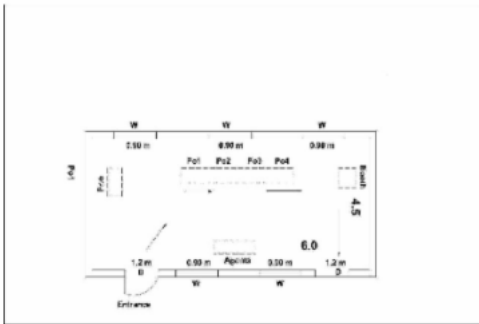

নির্বাচক নিবন্ধন আধিকারিকের স্বাক্ষর

Nazri Naksha

Google Map View

Polling Station Building Front View

Polling Station Front View

Cad View

Key MAP View

বিধানসভা নির্বাচনক্ষেত্রের নং, নাম : 190-চুঁচুড়া
ভাগ নং, নাম : 1-সাহাপুর বাঁধ