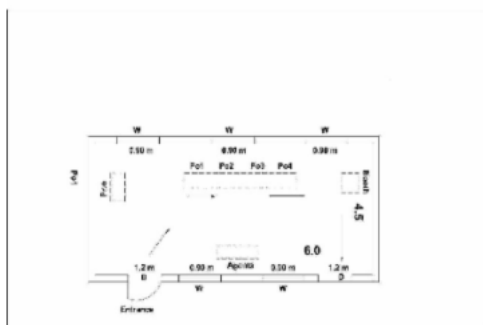

নির্বাচক নিবন্ধন আধিকারিকের স্বাক্ষর

Nazri Naksha

Google Map View

Polling Station Building Front View

Polling Station Front View

Cad View

Key MAP View

বিধানসভা নির্বাচনক্ষেত্রের নং, নাম : 190-চুঁচুড়া