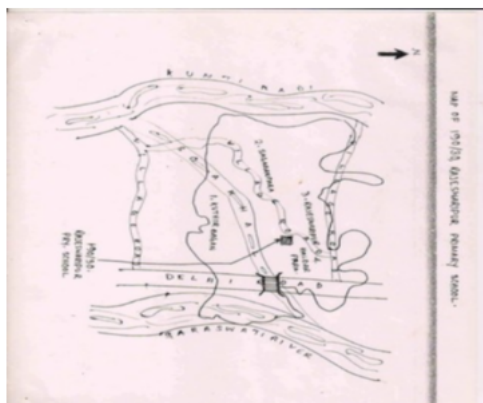

Nazri Naksha