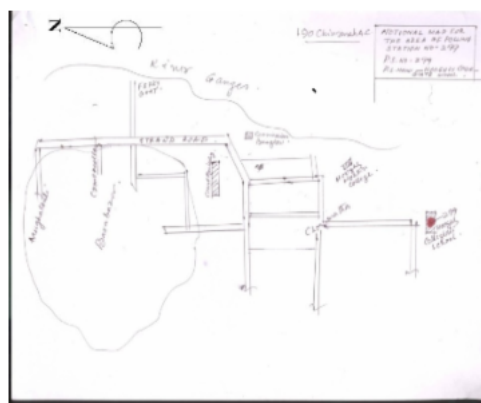

Key MAP View