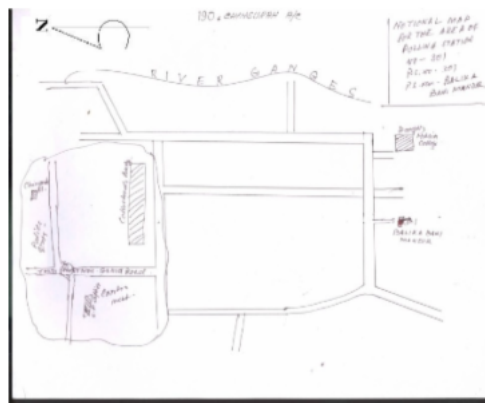

Nazri Naksha