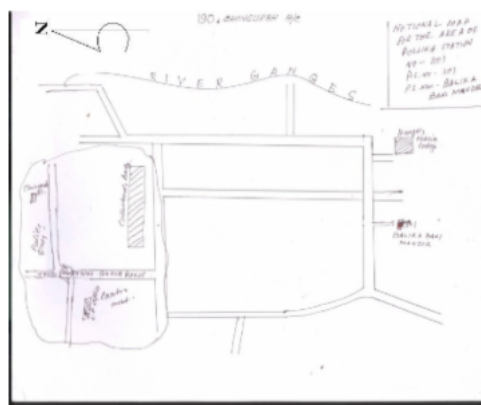

নির্বাচক নিবন্ধন আধিকারিকের স্বাক্ষর

Nazri Naksha

Google Map View

Polling Station Building Front View

Polling Station Front View

Cad View

Key MAP View

1 নাম : মমতা অধিকারী স্বামীর নাম: নেপাল চন্দ্র অধিকারী বাড়ির নং : n0083 বয়স : 68 লিঙ্গ : মহিলা	WB/27/186/513154	2 নাম : প্রকাশ অধিকারী পিতার নাম: নেপাল চন্দ্র অধিকারী বাড়ির নং : n0083 বয়স : 47 লিঙ্গ : পুরুষ	CHK1654219	3 নাম : সোমা অধিকারী স্বামীর নাম: বিমল অধিকারী বাড়ির নং : n0083 বয়স : 58 লিঙ্গ : মহিলা	WB/27/186/534151
4 নাম : বিদ্যুৎ অধিকারী পিতার নাম: বিমল অধিকারী বাড়ির নং : n0083 বয়স : 40 লিঙ্গ : পুরুষ	CHK2712602	5 নাম : রেনুকা অধিকারী স্বামীর নাম: গোপালচন্দ্র অধিকারী বাড়ির নং : n0084 বয়স : 82 লিঙ্গ : মহিলা	WB/27/186/513857	6 নাম : বিভাস অধিকারী পিতার নাম: গোপাল অধিকারী বাড়ির নং : n0084 বয়স : 58 লিঙ্গ : পুরুষ	WB/27/186/513562
7 নাম : টুম্পা অধিকারী স্বামীর নাম: অধিকারী বাড়ির নং : n0083 বয়স : 35 লিঙ্গ : মহিলা	WOD1891118	8 নাম : রাহুল আহির পিতার নাম: প্রতাপ আহির বাড়ির নং : 112 বয়স : 28 লিঙ্গ : পুরুষ	WOD2578417	9 নাম : মমতা রায় আহির স্বামীর নাম: সৌরভ আহির বাড়ির নং : N0085 বয়স : 35 লিঙ্গ : মহিলা	RXC0954925
10 নাম : অনামিকা আহির স্বামীর নাম: হসবৈংড সুরজিৎ আহির বাড়ির নং : n0087 বয়স : 43 লিঙ্গ : মহিলা	CHK1771716	11 নাম : মাধবী আহির পিতার নাম: মনিলাল আহির বাড়ির নং : n0057 বয়স : 59 লিঙ্গ : মহিলা	WB/27/186/513172	12 নাম : বাসন্তী আহির স্বামীর নাম: ভুবন আহির বাড়ির নং : n0079 বয়স : 67 লিঙ্গ : মহিলা	WB/27/186/513513
13 নাম : শ্যাম আহির পিতার নাম: ভুবন আহির বাড়ির নং : n0079 বয়স : 48 লিঙ্গ : পুরুষ	WOD2288595	14 নাম : বেবি আহির স্বামীর নাম: শ্যাম আহির বাড়ির নং : n0079 বয়স : 43 লিঙ্গ : মহিলা	WOD2288512	15 নাম : রামু আহির পিতার নাম: ভুবন চন্দ্র আহির বাড়ির নং : n0079 বয়স : 46 লিঙ্গ : পুরুষ	CHK2870517
16 নাম : বিশ্বনাথ আহির পিতার নাম: বিপদরাম আহির বাড়ির নং : n0085 বয়স : 64 লিঙ্গ : পুরুষ	WB/27/186/513721	17 নাম : সুরিতা আহির স্বামীর নাম: বিশ্বনাথ আহির বাড়ির নং : n0085 বয়স : 58 লিঙ্গ : মহিলা	WB/27/186/513722	18 নাম : সৌরভ আহির পিতার নাম: বিশ্বনাথ আহির বাড়ির নং : n0085 বয়স : 41 লিঙ্গ : পুরুষ	CHK2568319
19 নাম : তারকচন্দ্র রাজমল্ল পিতার নাম: গবিন্দ রাজমল্ল বাড়ির নং : n0085 বয়স : 45 লিঙ্গ : পুরুষ	CHK2568327	20 নাম : তুলসী আহির স্বামীর নাম: নেপাল আহির বাড়ির নং : n0086 বয়স : 62 লিঙ্গ : মহিলা	WB/27/186/513659	21 নাম : মিতালী যাদব স্বামীর নাম: গৌতম যাদব বাড়ির নং : n0086 বয়স : 46 লিঙ্গ : মহিলা	CHK1748441
22 নাম : মঙ্গলা আহির স্বামীর নাম: গোপাল আহির বাড়ির নং : n0087 বয়স : 69 লিঙ্গ : মহিলা	WB/27/186/513660	23 নাম : দেবশীষ আহির পিতার নাম: গোপাল আহির বাড়ির নং : n0087 বয়স : 51 লিঙ্গ : পুরুষ	CHK0974261	24 নাম : প্রতাপ আহির পিতার নাম: গোপাল আহির বাড়ির নং : n0087 বয়স : 50 লিঙ্গ : পুরুষ	WB/27/186/513224
25 নাম : পারুল আহির স্বামীর নাম: প্রতাপ আহির বাড়ির নং : n0087 বয়স : 46 লিঙ্গ : মহিলা	CHK1656958	26 নাম : সুরজিৎ আহির পিতার নাম: গোপাল আহির বাড়ির নং : 239 বয়স : 46 লিঙ্গ : পুরুষ	CHK2568301	27 নাম : নিশা আহিব (যাদব) স্বামীর নাম: দেবশীষ আহিব বাড়ির নং : n0087 বয়স : 45 লিঙ্গ : মহিলা	WOD1228410
28 নাম : পিয়ালী কুণ্ডু স্বামীর নাম: জয়দীপ মুখার্জী বাড়ির নং : N000 বয়স : 36 লিঙ্গ : মহিলা	WOD2878353	29 নাম : সঞ্জয় কুণ্ডু মায়ের নাম: রেখা কুণ্ডু বাড়ির নং : 215 বয়স : 40 লিঙ্গ : পুরুষ	WOD2288645	30 নাম : বিশ্বনাথ কর্মকার পিতার নাম: মনুট কর্মকার বাড়ির নং : n0116 বয়স : 43 লিঙ্গ : পুরুষ	CHK2870921