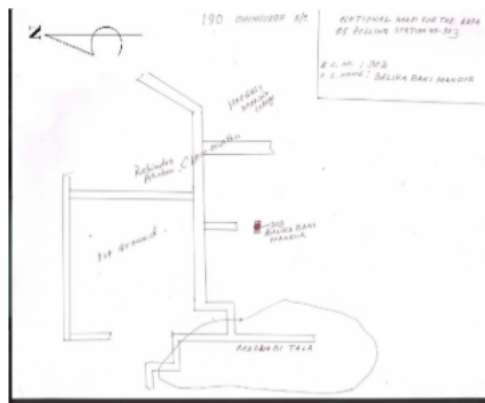

নির্বাচক নিবন্ধন আধিকারিকের স্বাক্ষর

Nazri Naksha

Google Map View

Polling Station Building Front View

Polling Station Front View

Cad View

Key MAP View

1 নাম : মমতা অধিকারী স্বামীর নাম: নেপাল চন্দ্র অধিকারী বাড়ির নং : n0083 বয়স : 68 লিঙ্গ : মহিলা	WB/27/186/513154	2 নাম : প্রকাশ অধিকারী পিতার নাম: নেপাল চন্দ্র অধিকারী বাড়ির নং : n0083 বয়স : 47 লিঙ্গ : পুরুষ	CHK1654219	3 নাম : সোমা অধিকারী স্বামীর নাম: বিমল অধিকারী বাড়ির নং : n0083 বয়স : 58 লিঙ্গ : মহিলা	WB/27/186/534151
4 নাম : বিদ্যুৎ অধিকারী পিতার নাম: বিমল অধিকারী বাড়ির নং : n0083 বয়স : 40 লিঙ্গ : পুরুষ	CHK2712602	5 নাম : রেনুকা অধিকারী স্বামীর নাম: গোপালচন্দ্র অধিকারী বাড়ির নং : n0084 বয়স : 82 লিঙ্গ : মহিলা	WB/27/186/513857	6 নাম : বিভাস অধিকারী পিতার নাম: গোপাল অধিকারী বাড়ির নং : n0084 বয়স : 58 লিঙ্গ : পুরুষ	WB/27/186/513562
7 নাম : টুম্পা অধিকারী স্বামীর নাম: অধিকারী বাড়ির নং : n0083 বয়স : 35 লিঙ্গ : মহিলা	WOD1891118	8 নাম : রাহুল আহির পিতার নাম: প্রতাপ আহির বাড়ির নং : 112 বয়স : 28 লিঙ্গ : পুরুষ	WOD2578417	9 নাম : মমতা রায় আহির স্বামীর নাম: সৌরভ আহির বাড়ির নং : N0085 বয়স : 35 লিঙ্গ : মহিলা	RXC0954925
10 নাম : অনামিকা আহির স্বামীর নাম: হসবৈংড সুরজিৎ আহির বাড়ির নং : n0087 বয়স : 43 লিঙ্গ : মহিলা	CHK1771716	11 নাম : মাধবী আহির পিতার নাম: মনিলাল আহির বাড়ির নং : n0057 বয়স : 59 লিঙ্গ : মহিলা	WB/27/186/513172	12 নাম : বাসন্তী আহির স্বামীর নাম: ভুবন আহির বাড়ির নং : n0079 বয়স : 67 লিঙ্গ : মহিলা	WB/27/186/513513
13 নাম : শ্যাম আহির পিতার নাম: ভুবন আহির বাড়ির নং : n0079 বয়স : 48 লিঙ্গ : পুরুষ	WOD2288595	14 নাম : বেবি আহির স্বামীর নাম: শ্যাম আহির বাড়ির নং : n0079 বয়স : 43 লিঙ্গ : মহিলা	WOD2288512	15 নাম : রামু আহির পিতার নাম: ভুবন চন্দ্র আহির বাড়ির নং : n0079 বয়স : 46 লিঙ্গ : পুরুষ	CHK2870517
16 নাম : বিশ্বনাথ আহির পিতার নাম: বিপদরাম আহির বাড়ির নং : n0085 বয়স : 64 লিঙ্গ : পুরুষ	WB/27/186/513721	17 নাম : সুরিতা আহির স্বামীর নাম: বিশ্বনাথ আহির বাড়ির নং : n0085 বয়স : 58 লিঙ্গ : মহিলা	WB/27/186/513722	18 নাম : সৌরভ আহির পিতার নাম: বিশ্বনাথ আহির বাড়ির নং : n0085 বয়স : 41 লিঙ্গ : পুরুষ	CHK2568319
19 নাম : তারকচন্দ্র রাজমল্ল পিতার নাম: গবিন্দ রাজমল্ল বাড়ির নং : n0085 বয়স : 45 লিঙ্গ : পুরুষ	CHK2568327	20 নাম : তুলসী আহির স্বামীর নাম: নেপাল আহির বাড়ির নং : n0086 বয়স : 62 লিঙ্গ : মহিলা	WB/27/186/513659	21 নাম : মিতালী যাদব স্বামীর নাম: গৌতম যাদব বাড়ির নং : n0086 বয়স : 46 লিঙ্গ : মহিলা	CHK1748441
22 নাম : মঙ্গলা আহির স্বামীর নাম: গোপাল আহির বাড়ির নং : n0087 বয়স : 69 লিঙ্গ : মহিলা	WB/27/186/513660	23 নাম : দেবশীষ আহির পিতার নাম: গোপাল আহির বাড়ির নং : n0087 বয়স : 51 লিঙ্গ : পুরুষ	CHK0974261	24 নাম : প্রতাপ আহির পিতার নাম: গোপাল আহির বাড়ির নং : n0087 বয়স : 50 লিঙ্গ : পুরুষ	WB/27/186/513224
25 নাম : পারুল আহির স্বামীর নাম: প্রতাপ আহির বাড়ির নং : n0087 বয়স : 46 লিঙ্গ : মহিলা	CHK1656958	26 নাম : সুরজিৎ আহির পিতার নাম: গোপাল আহির বাড়ির নং : 239 বয়স : 46 লিঙ্গ : পুরুষ	CHK2568301	27 নাম : নিশা আহিব (যাদব) স্বামীর নাম: দেবশীষ আহিব বাড়ির নং : n0087 বয়স : 45 লিঙ্গ : মহিলা	WOD1228410
28 নাম : পিয়ালী কুণ্ডু স্বামীর নাম: জয়দীপ মুখার্জী বাড়ির নং : N000 বয়স : 36 লিঙ্গ : মহিলা	WOD2878353	29 নাম : সঞ্জয় কুণ্ডু মায়ের নাম: রেখা কুণ্ডু বাড়ির নং : 215 বয়স : 40 লিঙ্গ : পুরুষ	WOD2288645	30 নাম : বিশ্বনাথ কর্মকার পিতার নাম: মনুট কর্মকার বাড়ির নং : n0116 বয়স : 43 লিঙ্গ : পুরুষ	CHK2870921