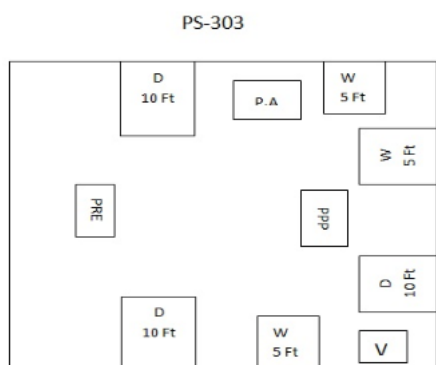

নির্বাচক নিবন্ধন আধিকারিকের স্বাক্ষর

Nazri Naksha

Google Map View

Polling Station Building Front View

Polling Station Front View

Cad View

Key MAP View

1 নাম : মমতা অধিকারী স্বামীর নাম: নেপাল চন্দ্র অধিকারী বাড়ির নং : n0083 বয়স : 68 লিঙ্গ : মহিলা	WB/27/186/513154	2 নাম : প্রকাশ অধিকারী পিতার নাম: নেপাল চন্দ্র অধিকারী বাড়ির নং : n0083 বয়স : 47 লিঙ্গ : পুরুষ	CHK1654219	3 নাম : সোমা অধিকারী স্বামীর নাম: বিমল অধিকারী বাড়ির নং : n0083 বয়স : 58 লিঙ্গ : মহিলা	WB/27/186/534151
4 নাম : বিদ্যুৎ অধিকারী পিতার নাম: বিমল অধিকারী বাড়ির নং : n0083 বয়স : 40 লিঙ্গ : পুরুষ	CHK2712602	5 নাম : রেনুকা অধিকারী স্বামীর নাম: গোপালচন্দ্র অধিকারী বাড়ির নং : n0084 বয়স : 82 লিঙ্গ : মহিলা	WB/27/186/513857	6 নাম : বিভাস অধিকারী পিতার নাম: গোপাল অধিকারী বাড়ির নং : n0084 বয়স : 58 লিঙ্গ : পুরুষ	WB/27/186/513562
7 নাম : টুম্পা অধিকারী স্বামীর নাম: অধিকারী বাড়ির নং : n0083 বয়স : 35 লিঙ্গ : মহিলা	WOD1891118	8 নাম : রাহুল আহির পিতার নাম: প্রতাপ আহির বাড়ির নং : 112 বয়স : 28 লিঙ্গ : পুরুষ	WOD2578417	9 নাম : মমতা রায় আহির স্বামীর নাম: সৌরভ আহির বাড়ির নং : N0085 বয়স : 35 লিঙ্গ : মহিলা	RXC0954925
10 নাম : অনামিকা আহির স্বামীর নাম: হসবৈংড সুরজিৎ আহির বাড়ির নং : n0087 বয়স : 43 লিঙ্গ : মহিলা	CHK1771716	11 নাম : মাধবী আহির পিতার নাম: মনিলাল আহির বাড়ির নং : n0057 বয়স : 59 লিঙ্গ : মহিলা	WB/27/186/513172	12 নাম : বাসন্তী আহির স্বামীর নাম: ভুবন আহির বাড়ির নং : n0079 বয়স : 67 লিঙ্গ : মহিলা	WB/27/186/513513
13 নাম : শ্যাম আহির পিতার নাম: ভুবন আহির বাড়ির নং : n0079 বয়স : 48 লিঙ্গ : পুরুষ	WOD2288595	14 নাম : বেবি আহির স্বামীর নাম: শ্যাম আহির বাড়ির নং : n0079 বয়স : 43 লিঙ্গ : মহিলা	WOD2288512	15 নাম : রামু আহির পিতার নাম: ভুবন চন্দ্র আহির বাড়ির নং : n0079 বয়স : 46 লিঙ্গ : পুরুষ	CHK2870517
16 নাম : বিশ্বনাথ আহির পিতার নাম: বিপদরাম আহির বাড়ির নং : n0085 বয়স : 64 লিঙ্গ : পুরুষ	WB/27/186/513721	17 নাম : সুরিতা আহির স্বামীর নাম: বিশ্বনাথ আহির বাড়ির নং : n0085 বয়স : 58 লিঙ্গ : মহিলা	WB/27/186/513722	18 নাম : সৌরভ আহির পিতার নাম: বিশ্বনাথ আহির বাড়ির নং : n0085 বয়স : 41 লিঙ্গ : পুরুষ	CHK2568319
19 নাম : তারকচন্দ্র রাজমল্ল পিতার নাম: গবিন্দ রাজমল্ল বাড়ির নং : n0085 বয়স : 45 লিঙ্গ : পুরুষ	CHK2568327	20 নাম : তুলসী আহির স্বামীর নাম: নেপাল আহির বাড়ির নং : n0086 বয়স : 62 লিঙ্গ : মহিলা	WB/27/186/513659	21 নাম : মিতালী যাদব স্বামীর নাম: গৌতম যাদব বাড়ির নং : n0086 বয়স : 46 লিঙ্গ : মহিলা	CHK1748441
22 নাম : মঙ্গলা আহির স্বামীর নাম: গোপাল আহির বাড়ির নং : n0087 বয়স : 69 লিঙ্গ : মহিলা	WB/27/186/513660	23 নাম : দেবশীষ আহির পিতার নাম: গোপাল আহির বাড়ির নং : n0087 বয়স : 51 লিঙ্গ : পুরুষ	CHK0974261	24 নাম : প্রতাপ আহির পিতার নাম: গোপাল আহির বাড়ির নং : n0087 বয়স : 50 লিঙ্গ : পুরুষ	WB/27/186/513224
25 নাম : পারুল আহির স্বামীর নাম: প্রতাপ আহির বাড়ির নং : n0087 বয়স : 46 লিঙ্গ : মহিলা	CHK1656958	26 নাম : সুরজিৎ আহির পিতার নাম: গোপাল আহির বাড়ির নং : 239 বয়স : 46 লিঙ্গ : পুরুষ	CHK2568301	27 নাম : নিশা আহিব (যাদব) স্বামীর নাম: দেবশীষ আহিব বাড়ির নং : n0087 বয়স : 45 লিঙ্গ : মহিলা	WOD1228410
28 নাম : পিয়ালী কুণ্ডু স্বামীর নাম: জয়দীপ মুখার্জী বাড়ির নং : N000 বয়স : 36 লিঙ্গ : মহিলা	WOD2878353	29 নাম : সঞ্জয় কুণ্ডু মায়ের নাম: রেখা কুণ্ডু বাড়ির নং : 215 বয়স : 40 লিঙ্গ : পুরুষ	WOD2288645	30 নাম : বিশ্বনাথ কর্মকার পিতার নাম: মনুট কর্মকার বাড়ির নং : n0116 বয়স : 43 লিঙ্গ : পুরুষ	CHK2870921