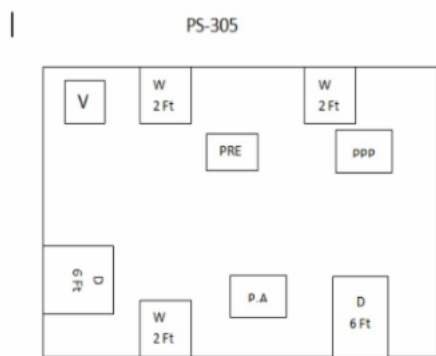

নির্বাচক নিবন্ধন আধিকারিকের স্বাক্ষর

Nazri Naksha

Google Map View

Polling Station Building Front View

Polling Station Front View

Cad View

Key MAP View

বিধানসভা নির্বাচনক্ষেত্রের নং, নাম : 190-চুঁচুড়া
ভাগ নং, নাম : 1-কামার পাড়া।