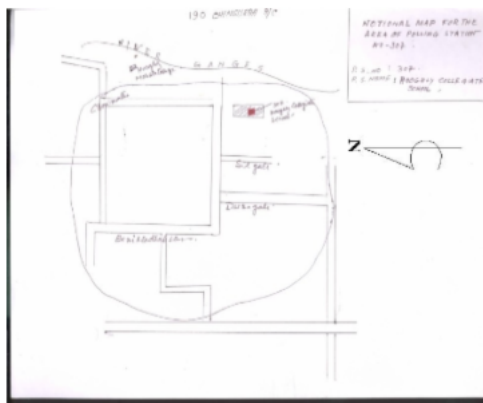

নির্বাচক তালিকা 2026 S25 পশ্চিমবঙ্গ

বিধানসভা নির্বাচনক্ষেত্রের নং, নাম ও সংরক্ষণের স্থিতি : 190 - চুঁচুড়া (সাধারণ)		অংশ নং : 306			
বিধানসভা নির্বাচনক্ষেত্রটি যে লোকসভা নির্বাচনক্ষেত্রের / ক্ষেত্রসমূহের অন্তর্ভুক্ত তার নং, নাম ও সংরক্ষণ স্থিতি : 28 - হুগলী (সাধারণ)					
1. সংশোধনের পূর্ণ বিবরণ					
সংশোধনের বৎসর :	2026	নির্বাচক তালিকার পরিচিতি : বিশেষ নিবিড় সংশোধন ২০২৬ এর চূড়ান্ত ভোটার তালিকার সহিত 09-04-2026 তারিখ অবধি সংশোধিত নির্বাচক তালিকা			
ভিত্তি তারিখ :	01-01-2026				
সংশোধনের প্রকৃতি :	ধারাবাহিক সংশোধন 2026				
প্রকাশনার তারিখ :	09-04-2026				
2. অংশ ও নির্বাচনী এলাকার পূর্ণ বিবরণ :					
অংশের ভাগ নং ও নাম :					
1-বেনী মাধব সোম লেন.		প্রধান শহর/গ্রাম	:	হুগলী- চুঁচুড়া	
2-দত্তগলি.		ওয়ার্ড	:	025	
3-শীলগলি (আংশিক).		থানা	:	চুঁচুড়া	
		গ্রাম পঞ্চগয়েত	:		
		ব্লক	:		
		মহকুমা	:	হুগলী সদর	
		জেলা	:	হুগলী	
		পিন	:	712101	
3. ভোট গ্রহন কেন্দ্রের পূর্ণ বিবরণ :					
ভোট গ্রহন কেন্দ্রের নং, নাম :		ভোট গ্রহন কেন্দ্রের শ্রেণী :		শহরাঞ্চল	
306 - হুগলী কলিজিয়েট স্কুল		এই অংশে সহায়ক ভোটগ্রহন কেন্দ্রের সংখ্যা		0	
ভোট গ্রহন কেন্দ্রের ঠিকানা :		:			
হুগলী কলিজিয়েট স্কুল, - রুম-2, চৌমাথা পূর্ব					
4. নির্বাচকের সংখ্যা :					
প্রথম ক্রমিক নং	শেষ ক্রমিক নং	মোট সংখ্যা			
		পুরুষ	মহিলা	তৃতীয় লিঙ্গ	মোট
1	462	215	222	0	437

নির্বাচক নিবন্ধন আধিকারিকের স্বাক্ষর

Nazri Naksha

Google Map View

Polling Station Building Front View

Polling Station Front View

Cad View

Key MAP View

বিধানসভা নির্বাচনক্ষেত্রের নং, নাম : 190-চুঁচড়া
ভাগ নং, নাম : 1-বেনী মাধব সোম লেন.