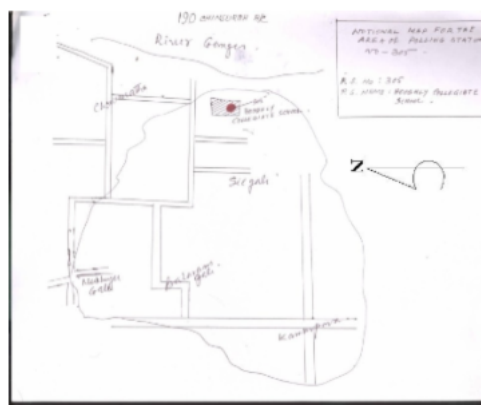

নির্বাচক তালিকা 2026 S25 পশ্চিমবঙ্গ

বিধানসভা নির্বাচনক্ষেত্রের নং, নাম ও সংরক্ষণের স্থিতি : 190 - চুঁচুড়া (সাধারণ)		অংশ নং : 306			
বিধানসভা নির্বাচনক্ষেত্রটি যে লোকসভা নির্বাচনক্ষেত্রের / ক্ষেত্রসমূহের অন্তর্ভুক্ত তার নং, নাম ও সংরক্ষণ স্থিতি : 28 - হুগলী (সাধারণ)					
1. সংশোধনের পূর্ণ বিবরণ					
সংশোধনের বৎসর :	2026	নির্বাচক তালিকার পরিচিতি : বিশেষ নিবিড় সংশোধন ২০২৬ এর চূড়ান্ত ভোটার তালিকার সহিত 09-04-2026 তারিখ অবধি সংশোধিত নির্বাচক তালিকা			
ভিত্তি তারিখ :	01-01-2026				
সংশোধনের প্রকৃতি :	ধারাবাহিক সংশোধন 2026				
প্রকাশনার তারিখ :	09-04-2026				
2. অংশ ও নির্বাচনী এলাকার পূর্ণ বিবরণ :					
অংশের ভাগ নং ও নাম :					
1-বেনী মাধব সোম লেন.		প্রধান শহর/গ্রাম	:	হুগলী- চুঁচুড়া	
2-দত্তগলি.		ওয়ার্ড	:	025	
3-শীলগলি (আংশিক).		থানা	:	চুঁচুড়া	
		গ্রাম পঞ্চগয়েত	:		
		ব্লক	:		
		মহকুমা	:	হুগলী সদর	
		জেলা	:	হুগলী	
		পিন	:	712101	
3. ভোট গ্রহন কেন্দ্রের পূর্ণ বিবরণ :					
ভোট গ্রহন কেন্দ্রের নং, নাম :		ভোট গ্রহন কেন্দ্রের শ্রেণী :		শহরাঞ্চল	
306 - হুগলী কলিজিয়েট স্কুল		এই অংশে সহায়ক ভোটগ্রহন কেন্দ্রের সংখ্যা		0	
ভোট গ্রহন কেন্দ্রের ঠিকানা :		:			
হুগলী কলিজিয়েট স্কুল, - রুম-2, চৌমাথা পূর্ব					
4. নির্বাচকের সংখ্যা :					
প্রথম ক্রমিক নং	শেষ ক্রমিক নং	মোট সংখ্যা			
		পুরুষ	মহিলা	তৃতীয় লিঙ্গ	মোট
1	462	215	222	0	437

নির্বাচক নিবন্ধন আধিকারিকের স্বাক্ষর

Nazri Naksha

Google Map View

Polling Station Building Front View

Polling Station Front View

Cad View

Key MAP View

বিধানসভা নির্বাচনক্ষেত্রের নং, নাম : 190-চুঁচড়া
ভাগ নং, নাম : 1-বেনী মাধব সোম লেন.