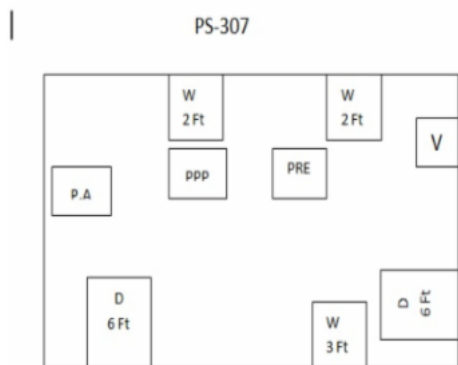

নির্বাচক তালিকা 2026 S25 পশ্চিমবঙ্গ

বিধানসভা নির্বাচনক্ষেত্রের নং, নাম ও সংরক্ষণের স্থিতি : 190 - চুঁচুড়া (সাধারণ)		অংশ নং : 306			
বিধানসভা নির্বাচনক্ষেত্রটি যে লোকসভা নির্বাচনক্ষেত্রের / ক্ষেত্রসমূহের অন্তর্ভুক্ত তার নং, নাম ও সংরক্ষণ স্থিতি : 28 - হুগলী (সাধারণ)					
1. সংশোধনের পূর্ণ বিবরণ					
সংশোধনের বৎসর :	2026	নির্বাচক তালিকার পরিচিতি : বিশেষ নিবিড় সংশোধন ২০২৬ এর চূড়ান্ত ভোটার তালিকার সহিত 09-04-2026 তারিখ অবধি সংশোধিত নির্বাচক তালিকা			
ভিত্তি তারিখ :	01-01-2026				
সংশোধনের প্রকৃতি :	ধারাবাহিক সংশোধন 2026				
প্রকাশনার তারিখ :	09-04-2026				
2. অংশ ও নির্বাচনী এলাকার পূর্ণ বিবরণ :					
অংশের ভাগ নং ও নাম :					
1-বেনী মাধব সোম লেন.		প্রধান শহর/গ্রাম	:	হুগলী- চুঁচুড়া	
2-দত্তগলি.		ওয়ার্ড	:	025	
3-শীলগলি (আংশিক).		থানা	:	চুঁচুড়া	
		গ্রাম পঞ্চগয়েত	:		
		ব্লক	:		
		মহকুমা	:	হুগলী সদর	
		জেলা	:	হুগলী	
		পিন	:	712101	
3. ভোট গ্রহন কেন্দ্রের পূর্ণ বিবরণ :					
ভোট গ্রহন কেন্দ্রের নং, নাম :		ভোট গ্রহন কেন্দ্রের শ্রেণী :		শহরাঞ্চল	
306 - হুগলী কলিজিয়েট স্কুল		এই অংশে সহায়ক ভোটগ্রহন কেন্দ্রের সংখ্যা		0	
ভোট গ্রহন কেন্দ্রের ঠিকানা :		:			
হুগলী কলিজিয়েট স্কুল, - রুম-2, চৌমাথা পূর্ব					
4. নির্বাচকের সংখ্যা :					
প্রথম ক্রমিক নং	শেষ ক্রমিক নং	মোট সংখ্যা			
		পুরুষ	মহিলা	তৃতীয় লিঙ্গ	মোট
1	462	215	222	0	437

নির্বাচক নিবন্ধন আধিকারিকের স্বাক্ষর

Nazri Naksha

Google Map View

Polling Station Building Front View

Polling Station Front View

Cad View

Key MAP View

বিধানসভা নির্বাচনক্ষেত্রের নং, নাম : 190-চুঁচড়া
ভাগ নং, নাম : 1-বেনী মাধব সোম লেন.