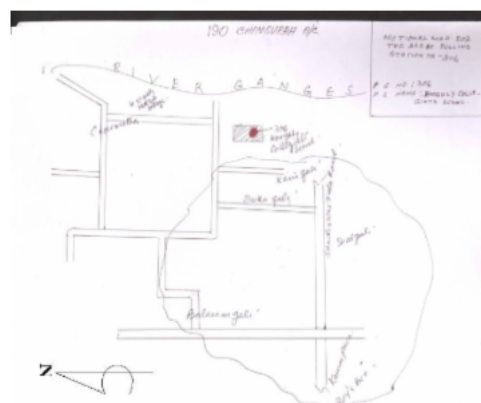

Key MAP View