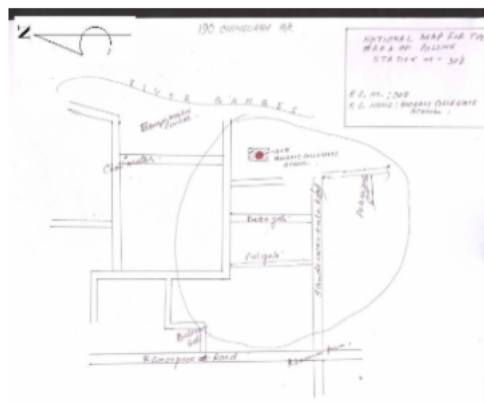

Nazri Naksha