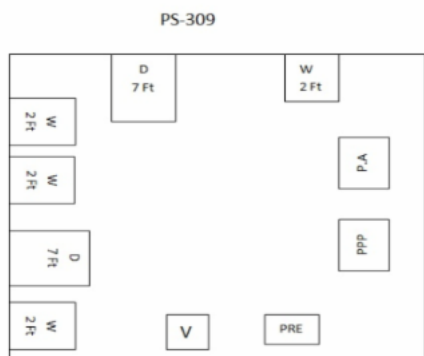

নির্বাচক নিবন্ধন আধিকারিকের স্বাক্ষর

Nazri Naksha

Google Map View

Polling Station Building Front View

Polling Station Front View

Cad View

Key MAP View

1 নাম : দিব্যেন্দু দত্ত পিতার নাম: সুনীল কুমার দত্ত বাড়ির নং : n0024 বয়স : 39 লিঙ্গ : পুরুষ	CHK2969129 ফটো উপলব্ধ	2 নাম : অরিন্দ্র দাস পিতার নাম: অজিত দাস বাড়ির নং : 237 বয়স : 53 লিঙ্গ : পুরুষ	CHK0144733 ফটো উপলব্ধ	3 নাম : স্বাতী দাস মহান্ত পিতার নাম: অজিত দাস বাড়ির নং : 25/237 বয়স : 57 লিঙ্গ : মহিলা	CHK0144568 ফটো উপলব্ধ
4 নাম : মনিকা অধিকারী স্বামীর নাম: মনুখ অধিকারী বাড়ির নং : n0001 বয়স : 81 লিঙ্গ : মহিলা	WOD2962785 ফটো উপলব্ধ	5 নাম : সমীর অধিকারী পিতার নাম: মনুখ অধিকারী বাড়ির নং : 371 বয়স : 55 লিঙ্গ : পুরুষ	CHK2872778 ফটো উপলব্ধ	6 নাম : সবিতা মল্লিক স্বামীর নাম: ব্রজেন মল্লিক বাড়ির নং : n0001 বয়স : 66 লিঙ্গ : মহিলা	WB/27/186/531320 ফটো উপলব্ধ
7 নাম : শুভাশিস অধিকারী পিতার নাম: মধুসূদন অধিকারী বাড়ির নং : n0280 বয়স : 59 লিঙ্গ : পুরুষ	WOD2963221 ফটো উপলব্ধ	8 নাম : ঐশি অধিকারী পিতার নাম: শুভাশিস অধিকারী বাড়ির নং : n0280 বয়স : 20 লিঙ্গ : মহিলা	WOD3277514 ফটো উপলব্ধ	9 নাম : সঞ্জীব অধিকারী পিতার নাম: মনুখ অধিকারী বাড়ির নং : n0001 বয়স : 58 লিঙ্গ : পুরুষ	WOD2962884 ফটো উপলব্ধ
10 নাম : নবনিতা অধিকারী স্বামীর নাম: শুভাশিস অধিকারী বাড়ির নং : n0281 বয়স : 52 লিঙ্গ : মহিলা	WOD2963395 ফটো উপলব্ধ	11 নাম : দেবায়ন আচা মায়ের নাম: মল্লিকা আচা বাড়ির নং : 25 বয়স : 27 লিঙ্গ : পুরুষ	WOD2690824 ফটো উপলব্ধ	12 নাম : সুস্মিতা আচা স্বামীর নাম: শুভময় আচা বাড়ির নং : 388 বয়স : 52 লিঙ্গ : মহিলা	WB/27/186/240085 ফটো উপলব্ধ
13 নাম : অঞ্জলী আচা স্বামীর নাম: যুগোলকিশোর আচা বাড়ির নং : n0014 বয়স : 83 লিঙ্গ : মহিলা	WB/27/186/531088 ফটো উপলব্ধ	14 নাম : শ্রীপর্ণা আচা পিতার নাম: শুভময় আচা বাড়ির নং : 388 বয়স : 26 লিঙ্গ : মহিলা	WOD2727659 ফটো উপলব্ধ	15 নাম : মল্লিকা আচা স্বামীর নাম: অরুণময় আচা বাড়ির নং : 25 বয়স : 59 লিঙ্গ : মহিলা	CHK1660240 ফটো উপলব্ধ
16 নাম : অনীক আচা পিতার নাম: যুগোলকিশোর আচা বাড়ির নং : n0014 বয়স : 49 লিঙ্গ : পুরুষ	WB/27/186/531216 ফটো উপলব্ধ	#2 17 নাম : অরীক আচা পিতার নাম: যুগল কিশোর আচা বাড়ির নং : n0014 বয়স : 49 লিঙ্গ : পুরুষ	WOD3373685 ফটো উপলব্ধ	18 নাম : ধৃতা আচা স্বামীর নাম: অরীক আচা বাড়ির নং : n0014 বয়স : 47 লিঙ্গ : মহিলা	CHK2714426 ফটো উপলব্ধ
19 নাম : শাশ্বতী আচা শীল স্বামীর নাম: শান্তনু আচা বাড়ির নং : 25/266 বয়স : 49 লিঙ্গ : মহিলা	WB/27/186/516450 ফটো উপলব্ধ	20 নাম : পূজা কৈরী স্বামীর নাম: সুজয় কৈরী বাড়ির নং : 342 বয়স : 32 লিঙ্গ : মহিলা	XLJ0559674 ফটো উপলব্ধ	21 নাম : কেতন কুমার ভগত পিতার নাম: অনিল কুমার ভগত বাড়ির নং : 25/416 বয়স : 30 লিঙ্গ : পুরুষ	WOD2325439 ফটো উপলব্ধ
22 নাম : পূর্ণিমা কৈরী স্বামীর নাম: জয়পাল কৈরী বাড়ির নং : n0005 বয়স : 81 লিঙ্গ : মহিলা	WOD2963544 ফটো উপলব্ধ	23 নাম : শিখা কৈরী পিতার নাম: জয়পাল কৈরী বাড়ির নং : n0005 বয়স : 52 লিঙ্গ : মহিলা	WB/27/186/531130 ফটো উপলব্ধ	24 নাম : কলাবতী কৈরী স্বামীর নাম: মোহন কৈরী বাড়ির নং : n0076 বয়স : 66 লিঙ্গ : মহিলা	WB/27/186/531131 ফটো উপলব্ধ
25 নাম : সীমা কৈরী পিতার নাম: জয়পাল কৈরী বাড়ির নং : n0005 বয়স : 54 লিঙ্গ : মহিলা	WOD3138682 ফটো উপলব্ধ	26 নাম : রিয়ান্কা গড়াই সাধু পিতার নাম: মলয় গড়াই বাড়ির নং : এন000 বয়স : 37 লিঙ্গ : মহিলা	KNS2407674 ফটো উপলব্ধ	27 নাম : কৃষ্ণা গুপ্ত স্বামীর নাম: শ্যামাপ্রসাদ গুপ্ত বাড়ির নং : n0046 বয়স : 63 লিঙ্গ : মহিলা	WB/27/186/531253 ফটো উপলব্ধ
28 নাম : সুমন গুপ্ত পিতার নাম: শ্যামা প্রসাদ গুপ্ত বাড়ির নং : n0046 বয়স : 40 লিঙ্গ : পুরুষ	CHK2573392 ফটো উপলব্ধ	29 নাম : দুর্গাপদ গুপ্ত পিতার নাম: নৃপেন্দ্র গুপ্ত বাড়ির নং : n0047 বয়স : 84 লিঙ্গ : পুরুষ	WB/27/186/531184 ফটো উপলব্ধ	30 নাম : গুণ্ডা গুপ্ত স্বামীর নাম: দুর্গাপদ গুপ্ত বাড়ির নং : n0047 বয়স : 72 লিঙ্গ : মহিলা	WB/27/186/531327 ফটো উপলব্ধ