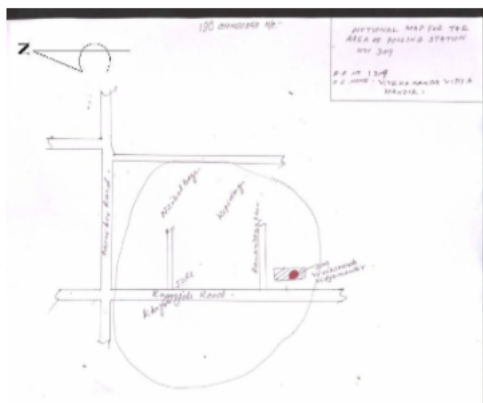

Nazri Naksha