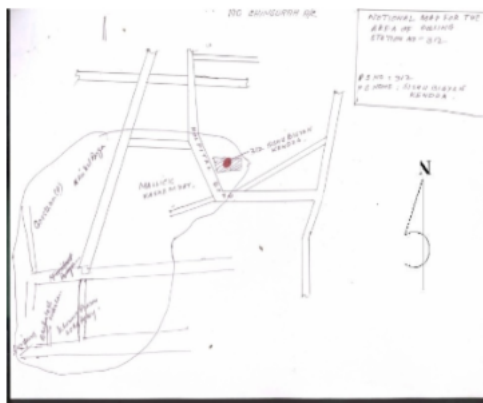

Nazri Naksha