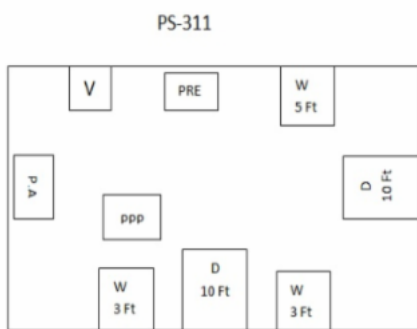

নির্বাচক নিবন্ধন আধিকারিকের স্বাক্ষর

Nazri Naksha

Google Map View

Polling Station Building Front View

Polling Station Front View

Cad View

Key MAP View

1	WOD2824662	নাম : সুব্রত আদক পিতার নাম: শশাঙ্ক আদক বাড়ির নং : n0002 বয়স : 73 লিঙ্গ : পুরুষ	ফটো উপলব্ধ	2	RVU2231264	নাম : মৌমীতা আদক স্বামীর নাম: দেবজ্যোতি আদক বাড়ির নং : HCM/18/637 বয়স : 27 লিঙ্গ : মহিলা	ফটো উপলব্ধ	3	WB/27/186/540212	নাম : জিনিয়া আদক স্বামীর নাম: সুব্রত আদক বাড়ির নং : n0002 বয়স : 65 লিঙ্গ : মহিলা	ফটো উপলব্ধ
4	WOD1264159	নাম : দেবজ্যোতি আদক পিতার নাম: সুব্রত আদক বাড়ির নং : 18/637 বয়স : 36 লিঙ্গ : পুরুষ	ফটো উপলব্ধ	5	CHK1627264	নাম : চিরন্তন কুণ্ডু মায়ের নাম: সবিতা কুণ্ডু বাড়ির নং : n0023 বয়স : 45 লিঙ্গ : পুরুষ	ফটো উপলব্ধ	6	KVW2406726	নাম : ইন্দ্রানী কুণ্ডু স্বামীর নাম: চিরন্তন কুণ্ডু বাড়ির নং : n0023 বয়স : 40 লিঙ্গ : মহিলা	ফটো উপলব্ধ
7	WOD0604918	নাম : দুর্গা কর্মকার স্বামীর নাম: শ্রুভেন্দ্র কর্মকার বাড়ির নং : n0378 বয়স : 39 লিঙ্গ : মহিলা	ফটো উপলব্ধ	8	CHK1629195	নাম : আনন্দ রাজ কাঞ্জী পিতার নাম: কাজী নাজির আহমেদ বাড়ির নং : 18/601 বয়স : 59 লিঙ্গ : পুরুষ	ফটো উপলব্ধ	9	WOD2290856	নাম : তনভী কাজী পিতার নাম: আনন্দ রাজ কাঞ্জী বাড়ির নং : 18/601 বয়স : 30 লিঙ্গ : মহিলা	ফটো উপলব্ধ
10	WOD3023405	নাম : সৃজিতা কোনার পিতার নাম: সঞ্জয় কোনার বাড়ির নং : এন0045 বয়স : 24 লিঙ্গ : মহিলা	ফটো উপলব্ধ	11	CHK2246932	নাম : সঞ্জয় কোয়ার পিতার নাম: গৌরমোহন কোয়ার বাড়ির নং : n0007 বয়স : 55 লিঙ্গ : পুরুষ	ফটো উপলব্ধ	12	CHK2246940	নাম : শেফালী কোয়ার স্বামীর নাম: সঞ্জয় কোয়ার বাড়ির নং : n0007 বয়স : 47 লিঙ্গ : মহিলা	ফটো উপলব্ধ
13	CHK2575280	নাম : বিশ্বদীপ গোস্বামী পিতার নাম: দেবরঞ্জন গোস্বামী বাড়ির নং : n0008 বয়স : 51 লিঙ্গ : পুরুষ	ফটো উপলব্ধ	14	CHK1743988	নাম : সোনালী গোস্বামী পিতার নাম: দেবরঞ্জন গোস্বামী বাড়ির নং : n0008 বয়স : 44 লিঙ্গ : মহিলা	ফটো উপলব্ধ	15	CHK2575306	নাম : পাপিয়া দে পিতার নাম: মুনাল কান্তি ঘোষ বাড়ির নং : 15, বয়স : 40 লিঙ্গ : মহিলা	ফটো উপলব্ধ
16	WOD2977866	নাম : তাপস কুমার ঘোষ অন্যান্য: আলো ঘোষ বাড়ির নং : N0124 বয়স : 66 লিঙ্গ : পুরুষ	ফটো উপলব্ধ	17	WOD1972314	নাম : চৈতালী ঘোষ পিতার নাম: মদন চন্দ্র ঘোষ বাড়ির নং : n0073 বয়স : 35 লিঙ্গ : মহিলা	ফটো উপলব্ধ	18	WOD1972306	নাম : সুমন ঘোষ মায়ের নাম: চৈতালী ঘোষ বাড়ির নং : n0072 বয়স : 35 লিঙ্গ : পুরুষ	ফটো উপলব্ধ
19	CHK2874980	নাম : অরনি ঘোষ পিতার নাম: অলিক ঘোষ বাড়ির নং : n0042 বয়স : 39 লিঙ্গ : পুরুষ	ফটো উপলব্ধ	20	CHK2874923	নাম : সোমা ঘোষ স্বামীর নাম: অনুপম ঘোষ বাড়ির নং : n0038 বয়স : 50 লিঙ্গ : মহিলা	ফটো উপলব্ধ	21	WB/27/186/540037	নাম : আভা ঘোষ স্বামীর নাম: মুনাল কান্তি ঘোষ বাড়ির নং : n0005 বয়স : 70 লিঙ্গ : মহিলা	ফটো উপলব্ধ
22	WB/27/186/540080	নাম : মুনালকান্তি ঘোষ পিতার নাম: রবীন্দ্রমোহন ঘোষ বাড়ির নং : n0005 বয়স : 82 লিঙ্গ : পুরুষ	ফটো উপলব্ধ	23	CHK2874899	নাম : সঙ্গীতা ঘোষ স্বামীর নাম: নিরবর ঘোষ বাড়ির নং : n0003 বয়স : 58 লিঙ্গ : মহিলা	ফটো উপলব্ধ	24	WB/27/186/540046	নাম : অনুপম ঘোষ পিতার নাম: নিরমল ঘোষ বাড়ির নং : n0003 বয়স : 59 লিঙ্গ : পুরুষ	ফটো উপলব্ধ
25	CHK2874394	নাম : রত্না ঘোষ স্বামীর নাম: নিরুপম ঘোষ বাড়ির নং : n0003 বয়স : 52 লিঙ্গ : মহিলা	ফটো উপলব্ধ	26	WB/27/186/540012	নাম : নিরুপম ঘোষ পিতার নাম: নিরমল ঘোষ বাড়ির নং : n0003 বয়স : 62 লিঙ্গ : পুরুষ	ফটো উপলব্ধ	27	WOD2691137	নাম : গুণ্ডা ঘোষ স্বামীর নাম: সুমন ঘোষ বাড়ির নং : n0418 বয়স : 28 লিঙ্গ : মহিলা	ফটো উপলব্ধ
28	CHK2874386	নাম : নির্বর ঘোষ পিতার নাম: নিরমল ঘোষ বাড়ির নং : n0003 বয়স : 64 লিঙ্গ : পুরুষ	ফটো উপলব্ধ	29	WB/27/186/540171	নাম : আর্পনা ঘোষ স্বামীর নাম: নিরমল ঘোষ বাড়ির নং : n0003 বয়স : 79 লিঙ্গ : মহিলা	ফটো উপলব্ধ	30	WOD2656171	নাম : মৌ রানী চক্রবর্তী স্বামীর নাম: প্রশান্ত চক্রবর্তী বাড়ির নং : n0112 বয়স : 46 লিঙ্গ : মহিলা	ফটো উপলব্ধ