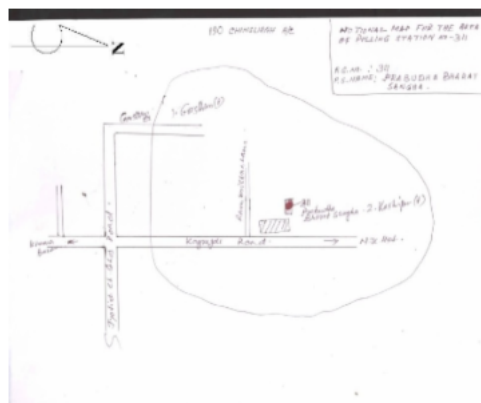

Key MAP View