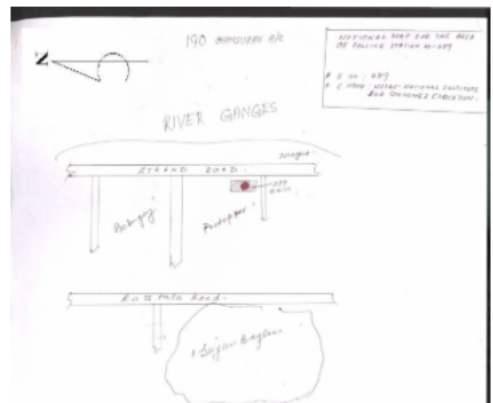

নির্বাচক নিবন্ধন আধিকারিকের স্বাক্ষর

Nazri Naksha

Google Map View

Polling Station Building Front View

Polling Station Front View

Cad View

Key MAP View

1 নাম : শর্মিষ্ঠা চ্যাটার্জী স্বামীর নাম: জয়দীপ দে বাড়ির নং : এন0024 বয়স : 34 লিঙ্গ : মহিলা	XZP0907857 ফটো উপলব্ধ	2 নাম : অশ্বেষা দাস মজুমদার পিতার নাম: শক্তি প্রসাদ দাস মজুমদার বাড়ির নং : এন000 বয়স : 44 লিঙ্গ : মহিলা	CHK2970390 ফটো উপলব্ধ	3 নাম : সুধেন্দু সরকার পিতার নাম: কমলেন্দু সরকার বাড়ির নং : n0024 বয়স : 50 লিঙ্গ : পুরুষ	LWM1706076 ফটো উপলব্ধ
4 নাম : মধুমিতা দাস মজুমদার স্বামীর নাম: শক্তি প্রসাদ দাস মজুমদার বাড়ির নং : 14/787 বয়স : 67 লিঙ্গ : মহিলা	WB/27/186/543379 ফটো উপলব্ধ	5 নাম : প্রোডিপ্তা বণিক পিতার নাম: প্রশান্ত বণিক বাড়ির নং : 3রোড ফ্লোর বয়স : 22 লিঙ্গ : পুরুষ	WOD3094174 ফটো উপলব্ধ	6 নাম : রাজকুমার রজক পিতার নাম: রাম অবতার রজক বাড়ির নং : n0012 বয়স : 55 লিঙ্গ : পুরুষ	CHK2970358 ফটো উপলব্ধ
7 নাম : সাফিকা খাতুন স্বামীর নাম: আব্দুল কাদীর বাড়ির নং : n0153 বয়স : 59 লিঙ্গ : মহিলা	WOD2446003 ফটো উপলব্ধ	8 নাম : আলীশা ফারজানা মায়ের নাম: সাফিকা খাতুন বাড়ির নং : n0153 বয়স : 29 লিঙ্গ : মহিলা	WOD2446110 ফটো উপলব্ধ	9 নাম : মাসুদ আলী পিতার নাম: ফরহাদ আলী বাড়ির নং : n0153 বয়স : 59 লিঙ্গ : পুরুষ	WB/27/186/543694 ফটো উপলব্ধ
10 নাম : সাহিদা খাতুন স্বামীর নাম: মাসুদ আলী বাড়ির নং : n0153 বয়স : 49 লিঙ্গ : মহিলা	WOD2446029 ফটো উপলব্ধ	11 নাম : অঞ্জন আচার্য গাঙ্গুলী পিতার নাম: অজয় কুমার আচার্য গাঙ্গুলী বাড়ির নং : n0095 বয়স : 39 লিঙ্গ : পুরুষ	CHK3033511 ফটো উপলব্ধ	12 নাম : অজন্তা আচার্য গাঙ্গুলী পিতার নাম: অজয় কুমার আচার্য গাঙ্গুলী বাড়ির নং : n0095 বয়স : 49 লিঙ্গ : মহিলা	WB/27/186/543102 ফটো উপলব্ধ
13 নাম : অর্নব আঢ় পিতার নাম: সুশান্ত আঢ় বাড়ির নং : এন000 বয়স : 21 লিঙ্গ : পুরুষ	WOD3152881 ফটো উপলব্ধ	14 নাম : প্রদীপ আঢ় পিতার নাম: ভবানী আঢ় বাড়ির নং : n0043 বয়স : 66 লিঙ্গ : পুরুষ	WB/27/186/543154 ফটো উপলব্ধ	15 নাম : পল্লব আঢ় পিতার নাম: প্রদীপ আঢ় বাড়ির নং : n0043 বয়স : 31 লিঙ্গ : পুরুষ	WOD2158251 ফটো উপলব্ধ
16 নাম : প্রশান্ত আঢ় পিতার নাম: ভবানী আঢ় বাড়ির নং : n0043 বয়স : 59 লিঙ্গ : পুরুষ	WB/27/186/543006 ফটো উপলব্ধ	17 নাম : দীপ্তি আঢ় পিতার নাম: ভবানী আঢ় বাড়ির নং : n0043 বয়স : 57 লিঙ্গ : মহিলা	WB/27/186/543535 ফটো উপলব্ধ	18 নাম : সুশান্ত আঢ় পিতার নাম: ভবানী চরণ আঢ় বাড়ির নং : n0043 বয়স : 57 লিঙ্গ : পুরুষ	CHK2247401 ফটো উপলব্ধ
19 নাম : রুমা আঢ় স্বামীর নাম: সুশান্ত আঢ় বাড়ির নং : n0043 বয়স : 51 লিঙ্গ : মহিলা	CHK2970432 ফটো উপলব্ধ	20 নাম : বেগম আনোয়ারা স্বামীর নাম: সেখ আব্দুল আজিম বাড়ির নং : 586 বয়স : 76 লিঙ্গ : মহিলা	CHK1013028 ফটো উপলব্ধ	21 নাম : বেগম পারভিন পিতার নাম: সেখ আব্দুল আজিম বাড়ির নং : n0148 বয়স : 51 লিঙ্গ : মহিলা	CHK1013044 ফটো উপলব্ধ
22 নাম : আনোয়ার হোসেন পিতার নাম: আব্দুল আজিম বাড়ির নং : 586 বয়স : 58 লিঙ্গ : পুরুষ	WOD2824795 ফটো উপলব্ধ	23 নাম : সেখ রাজ্জ পিতার নাম: ইউসফ বাড়ির নং : n0149 বয়স : 62 লিঙ্গ : পুরুষ	CHK2715241 ফটো উপলব্ধ	24 নাম : সাবানা ইয়াসমিন স্বামীর নাম: এমদাদ আলি বাড়ির নং : n0149 বয়স : 62 লিঙ্গ : মহিলা	CHK1741222 ফটো উপলব্ধ
25 নাম : রোশন আঢ় স্বামীর নাম: ইকবাল আলী বাড়ির নং : n0149 বয়স : 53 লিঙ্গ : মহিলা	WOD2968097 ফটো উপলব্ধ	26 নাম : জয়া সেন স্বামীর নাম: আনন্দ কুমার সেন বাড়ির নং : এইমস এনক্রেড ই6 4থ ফ্লোর বয়স : 52 লিঙ্গ : মহিলা	CHK2552685 ফটো উপলব্ধ	27 নাম : মধুসূদন কুন্ডু পিতার নাম: সন্তোষ কুন্ডু বাড়ির নং : n0110 বয়স : 59 লিঙ্গ : পুরুষ	WB/27/186/543156 ফটো উপলব্ধ
28 নাম : রুনা কুন্ডু স্বামীর নাম: মধুসূদন কুন্ডু বাড়ির নং : n0110 বয়স : 49 লিঙ্গ : মহিলা	WB/27/186/183946 ফটো উপলব্ধ	29 নাম : জ্যোতিভূষণ কর পিতার নাম: ফনীভূষণ কর বাড়ির নং : n0056 বয়স : 51 লিঙ্গ : পুরুষ	WB/27/186/543542 ফটো উপলব্ধ	30 নাম : মৌসুমী কর স্বামীর নাম: বিশুজিৎ কর বাড়ির নং : n0029 বয়স : 52 লিঙ্গ : মহিলা	WB/22/156/279421 ফটো উপলব্ধ