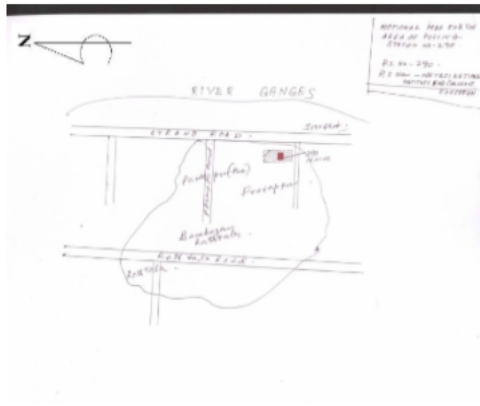

Nazri Naksha