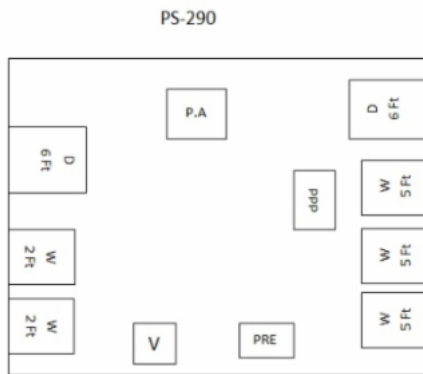

নির্বাচক নিবন্ধন আধিকারিকের স্বাক্ষর

Nazri Naksha

Google Map View

Polling Station Building Front View

Polling Station Front View

Cad View

Key MAP View

1 নাম : শর্মিষ্ঠা চ্যাটার্জী স্বামীর নাম: জয়দীপ দে বাড়ির নং : এন0024 বয়স : 34 লিঙ্গ : মহিলা	XZP0907857 ফটো উপলব্ধ	2 নাম : অশ্বেষা দাস মজুমদার পিতার নাম: শক্তি প্রসাদ দাস মজুমদার বাড়ির নং : এন000 বয়স : 44 লিঙ্গ : মহিলা	CHK2970390 ফটো উপলব্ধ	3 নাম : সুধেন্দু সরকার পিতার নাম: কমলেন্দু সরকার বাড়ির নং : n0024 বয়স : 50 লিঙ্গ : পুরুষ	LWM1706076 ফটো উপলব্ধ
4 নাম : মধুমিতা দাস মজুমদার স্বামীর নাম: শক্তি প্রসাদ দাস মজুমদার বাড়ির নং : 14/787 বয়স : 67 লিঙ্গ : মহিলা	WB/27/186/543379 ফটো উপলব্ধ	5 নাম : প্রোডিপ্তা বণিক পিতার নাম: প্রশান্ত বণিক বাড়ির নং : 3রোড ফ্লোর বয়স : 22 লিঙ্গ : পুরুষ	WOD3094174 ফটো উপলব্ধ	6 নাম : রাজকুমার রজক পিতার নাম: রাম অবতার রজক বাড়ির নং : n0012 বয়স : 55 লিঙ্গ : পুরুষ	CHK2970358 ফটো উপলব্ধ
7 নাম : সাফিকা খাতুন স্বামীর নাম: আব্দুল কাদীর বাড়ির নং : n0153 বয়স : 59 লিঙ্গ : মহিলা	WOD2446003 ফটো উপলব্ধ	8 নাম : আলীশা ফারজানা মায়ের নাম: সাফিকা খাতুন বাড়ির নং : n0153 বয়স : 29 লিঙ্গ : মহিলা	WOD2446110 ফটো উপলব্ধ	9 নাম : মাসুদ আলী পিতার নাম: ফরহাদ আলী বাড়ির নং : n0153 বয়স : 59 লিঙ্গ : পুরুষ	WB/27/186/543694 ফটো উপলব্ধ
10 নাম : সাহিদা খাতুন স্বামীর নাম: মাসুদ আলী বাড়ির নং : n0153 বয়স : 49 লিঙ্গ : মহিলা	WOD2446029 ফটো উপলব্ধ	11 নাম : অঞ্জন আচার্য গাঙ্গুলী পিতার নাম: অজয় কুমার আচার্য গাঙ্গুলী বাড়ির নং : n0095 বয়স : 39 লিঙ্গ : পুরুষ	CHK3033511 ফটো উপলব্ধ	12 নাম : অজন্তা আচার্য গাঙ্গুলী পিতার নাম: অজয় কুমার আচার্য গাঙ্গুলী বাড়ির নং : n0095 বয়স : 49 লিঙ্গ : মহিলা	WB/27/186/543102 ফটো উপলব্ধ
13 নাম : অর্নব আঢ় পিতার নাম: সুশান্ত আঢ় বাড়ির নং : এন000 বয়স : 21 লিঙ্গ : পুরুষ	WOD3152881 ফটো উপলব্ধ	14 নাম : প্রদীপ আঢ় পিতার নাম: ভবানী আঢ় বাড়ির নং : n0043 বয়স : 66 লিঙ্গ : পুরুষ	WB/27/186/543154 ফটো উপলব্ধ	15 নাম : পল্লব আঢ় পিতার নাম: প্রদীপ আঢ় বাড়ির নং : n0043 বয়স : 31 লিঙ্গ : পুরুষ	WOD2158251 ফটো উপলব্ধ
16 নাম : প্রশান্ত আঢ় পিতার নাম: ভবানী আঢ় বাড়ির নং : n0043 বয়স : 59 লিঙ্গ : পুরুষ	WB/27/186/543006 ফটো উপলব্ধ	17 নাম : দীপ্তি আঢ় পিতার নাম: ভবানী আঢ় বাড়ির নং : n0043 বয়স : 57 লিঙ্গ : মহিলা	WB/27/186/543535 ফটো উপলব্ধ	18 নাম : সুশান্ত আঢ় পিতার নাম: ভবানী চরণ আঢ় বাড়ির নং : n0043 বয়স : 57 লিঙ্গ : পুরুষ	CHK2247401 ফটো উপলব্ধ
19 নাম : রুমা আঢ় স্বামীর নাম: সুশান্ত আঢ় বাড়ির নং : n0043 বয়স : 51 লিঙ্গ : মহিলা	CHK2970432 ফটো উপলব্ধ	20 নাম : বেগম আনোয়ারা স্বামীর নাম: সেখ আব্দুল আজিম বাড়ির নং : 586 বয়স : 76 লিঙ্গ : মহিলা	CHK1013028 ফটো উপলব্ধ	21 নাম : বেগম পারভিন পিতার নাম: সেখ আব্দুল আজিম বাড়ির নং : n0148 বয়স : 51 লিঙ্গ : মহিলা	CHK1013044 ফটো উপলব্ধ
22 নাম : আনোয়ার হোসেন পিতার নাম: আব্দুল আজিম বাড়ির নং : 586 বয়স : 58 লিঙ্গ : পুরুষ	WOD2824795 ফটো উপলব্ধ	23 নাম : সেখ রাজ্জ পিতার নাম: ইউসফ বাড়ির নং : n0149 বয়স : 62 লিঙ্গ : পুরুষ	CHK2715241 ফটো উপলব্ধ	24 নাম : সাবানা ইয়াসমিন স্বামীর নাম: এমদাদ আলি বাড়ির নং : n0149 বয়স : 62 লিঙ্গ : মহিলা	CHK1741222 ফটো উপলব্ধ
25 নাম : রোশন আঢ় স্বামীর নাম: ইকবাল আলী বাড়ির নং : n0149 বয়স : 53 লিঙ্গ : মহিলা	WOD2968097 ফটো উপলব্ধ	26 নাম : জয়া সেন স্বামীর নাম: আনন্দ কুমার সেন বাড়ির নং : এইমস এনক্রেড ই6 4থ ফ্লোর বয়স : 52 লিঙ্গ : মহিলা	CHK2552685 ফটো উপলব্ধ	27 নাম : মধুসূদন কুন্ডু পিতার নাম: সন্তোষ কুন্ডু বাড়ির নং : n0110 বয়স : 59 লিঙ্গ : পুরুষ	WB/27/186/543156 ফটো উপলব্ধ
28 নাম : রুনা কুন্ডু স্বামীর নাম: মধুসূদন কুন্ডু বাড়ির নং : n0110 বয়স : 49 লিঙ্গ : মহিলা	WB/27/186/183946 ফটো উপলব্ধ	29 নাম : জ্যোতিভূষণ কর পিতার নাম: ফনীভূষণ কর বাড়ির নং : n0056 বয়স : 51 লিঙ্গ : পুরুষ	WB/27/186/543542 ফটো উপলব্ধ	30 নাম : মৌসুমী কর স্বামীর নাম: বিশুজিৎ কর বাড়ির নং : n0029 বয়স : 52 লিঙ্গ : মহিলা	WB/22/156/279421 ফটো উপলব্ধ