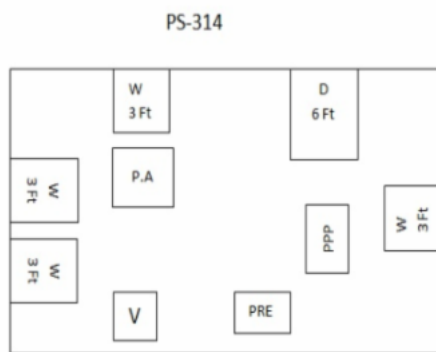

নির্বাচক তালিকা 2026 S25 পশ্চিমবঙ্গ

বিধানসভা নির্বাচনক্ষেত্রের নং, নাম ও সংরক্ষণের স্থিতি : 190 - চুঁচুড়া (সাধারণ)		অংশ নং : 313			
বিধানসভা নির্বাচনক্ষেত্রটি যে লোকসভা নির্বাচনক্ষেত্রের / ক্ষেত্রসমূহের অন্তর্ভুক্ত তার নং, নাম ও সংরক্ষণ স্থিতি : 28 - হুগলী (সাধারণ)					
1. সংশোধনের পূর্ণ বিবরণ					
সংশোধনের বৎসর :	2026	নির্বাচক তালিকার পরিচিতি : বিশেষ নিবিড় সংশোধন ২০২৬ এর চূড়ান্ত ভোটার তালিকার সহিত 09-04-2026 তারিখ অবধি সংশোধিত নির্বাচক তালিকা			
ভিত্তি তারিখ :	01-01-2026				
সংশোধনের প্রকৃতি :	ধারাবাহিক সংশোধন 2026				
প্রকাশনার তারিখ :	09-04-2026				
2. অংশ ও নির্বাচনী এলাকার পূর্ণ বিবরণ :					
অংশের ভাগ নং ও নাম :					
1-খাগড়াঙ্গাল.		প্রধান শহর/গ্রাম	: হুগলী- চুঁচুড়া		
2-মতিবিল (ডাক্তার গলি).		ওয়ার্ড	: 019		
3-মতিবিল.		থানা	: চুঁচুড়া		
4-মতিবিল খাগড়াঙ্গাল রোড.		গ্রাম পঞ্চগয়েত	:		
		ব্লক	:		
		মহকুমা	: হুগলী সদর		
		জেলা	: হুগলী		
		পিন	: 712101		
3. ভোট গ্রহন কেন্দ্রের পূর্ণ বিবরণ :					
ভোট গ্রহন কেন্দ্রের নং, নাম :		ভোট গ্রহন কেন্দ্রের শ্রেণী :		শহরাঞ্চল	
313 - বানীপীঠ মাধ্যমিক বালিকা বিদ্যালয়		এই অংশে সহায়ক ভোটগ্রহন কেন্দ্রের সংখ্যা		0	
ভোট গ্রহন কেন্দ্রের ঠিকানা :		:			
বানীপীঠ মাধ্যমিক বালিকা বিদ্যালয়, - রুম-3, খাগড়াঙ্গাল					
4. নির্বাচকের সংখ্যা :					
প্রথম ক্রমিক নং	শেষ ক্রমিক নং	মোট সংখ্যা			
		পুরুষ	মহিলা	তৃতীয় লিঙ্গ	মোট
1	748	331	379	0	710

নির্বাচক নিবন্ধন আধিকারিকের স্বাক্ষর

Nazri Naksha

Google Map View

Polling Station Building Front View

Polling Station Front View

Cad View

Key MAP View

বিধানসভা নির্বাচনক্ষেত্রের নং, নাম : 190-চুঁচড়া