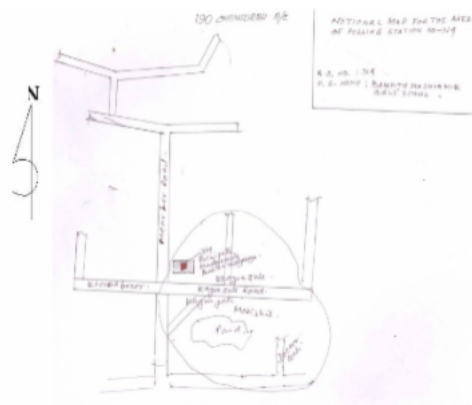

নির্বাচক তালিকা 2026 S25 পশ্চিমবঙ্গ

বিধানসভা নির্বাচনক্ষেত্রের নং, নাম ও সংরক্ষণের স্থিতি : 190 - চুঁচুড়া (সাধারণ)		অংশ নং : 313			
বিধানসভা নির্বাচনক্ষেত্রটি যে লোকসভা নির্বাচনক্ষেত্রের / ক্ষেত্রসমূহের অন্তর্ভুক্ত তার নং, নাম ও সংরক্ষণ স্থিতি : 28 - হুগলী (সাধারণ)					
1. সংশোধনের পূর্ণ বিবরণ					
সংশোধনের বৎসর :	2026	নির্বাচক তালিকার পরিচিতি : বিশেষ নিবিড় সংশোধন ২০২৬ এর চূড়ান্ত ভোটার তালিকার সহিত 09-04-2026 তারিখ অবধি সংশোধিত নির্বাচক তালিকা			
ভিত্তি তারিখ :	01-01-2026				
সংশোধনের প্রকৃতি :	ধারাবাহিক সংশোধন 2026				
প্রকাশনার তারিখ :	09-04-2026				
2. অংশ ও নির্বাচনী এলাকার পূর্ণ বিবরণ :					
অংশের ভাগ নং ও নাম :					
1-খাগড়াঙ্গাল.		প্রধান শহর/গ্রাম	: হুগলী- চুঁচুড়া		
2-মতিবিল (ডাক্তার গলি).		ওয়ার্ড	: 019		
3-মতিবিল.		থানা	: চুঁচুড়া		
4-মতিবিল খাগড়াঙ্গাল রোড.		গ্রাম পঞ্চগয়েত	:		
		ব্লক	:		
		মহকুমা	: হুগলী সদর		
		জেলা	: হুগলী		
		পিন	: 712101		
3. ভোট গ্রহন কেন্দ্রের পূর্ণ বিবরণ :					
ভোট গ্রহন কেন্দ্রের নং, নাম :		ভোট গ্রহন কেন্দ্রের শ্রেণী :		শহরাঞ্চল	
313 - বানীপীঠ মাধ্যমিক বালিকা বিদ্যালয়		এই অংশে সহায়ক ভোটগ্রহন কেন্দ্রের সংখ্যা		0	
ভোট গ্রহন কেন্দ্রের ঠিকানা :		:			
বানীপীঠ মাধ্যমিক বালিকা বিদ্যালয়, - রুম-3, খাগড়াঙ্গাল					
4. নির্বাচকের সংখ্যা :					
প্রথম ক্রমিক নং	শেষ ক্রমিক নং	মোট সংখ্যা			
		পুরুষ	মহিলা	তৃতীয় লিঙ্গ	মোট
1	748	331	379	0	710

নির্বাচক নিবন্ধন আধিকারিকের স্বাক্ষর

Nazri Naksha

Google Map View

Polling Station Building Front View

Polling Station Front View

Cad View

Key MAP View

বিধানসভা নির্বাচনক্ষেত্রের নং, নাম : 190-চুঁচড়া