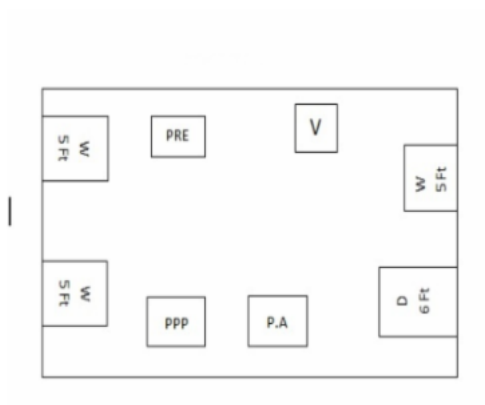

নির্বাচক নিবন্ধন আধিকারিকের স্বাক্ষর

Nazri Naksha

Google Map View

Polling Station Building Front View

Polling Station Front View

Cad View

Key MAP View

বিধানসভা নির্বাচনক্ষেত্রের নং, নাম : 190-চুঁচুড়া  
ভাগ নং, নাম : 1-দিগম্বর বিশ্বাস রোড,(আংশিক).