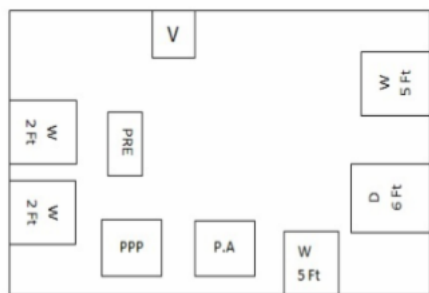

নির্বাচক নিবন্ধন আধিকারিকের স্বাক্ষর

Nazri Naksha

Google Map View

Polling Station Building Front View

Polling Station Front View

Cad View

Key MAP View

বিধানসভা নির্বাচনকেন্দ্রের নং, নাম : 190-চুঁড়া
ভাগ নং, নাম : 1-দিগম্বর বিশ্বাস রোড(আংশিক).