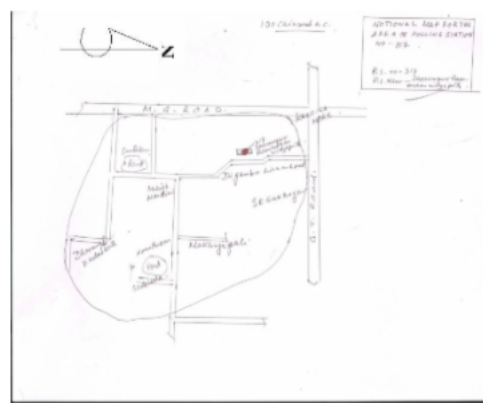

নির্বাচক নিবন্ধন আধিকারিকের স্বাক্ষর

Nazri Naksha

Google Map View

Polling Station Building Front View

Polling Station Front View

Cad View

Key MAP View

1 নাম : সোহম সাঁতরা পিতার নাম: মিলন কুমার সাঁতরা বাড়ির নং : 289/225 বয়স : 22 লিঙ্গ : পুরুষ	WOD3154515 ফটো উপলব্ধ	2 নাম : বৈশাখী কাহার স্বামীর নাম: বাপি কাহার বাড়ির নং : এন0123 বয়স : 30 লিঙ্গ : মহিলা	WOD3018900 ফটো উপলব্ধ	3 নাম : অনুষ্ঠিতা রায় পিতার নাম: অমীতাব্রত রায় বাড়ির নং : এন0123 বয়স : 26 লিঙ্গ : মহিলা	WOD3018835 ফটো উপলব্ধ
4 নাম : অক্ষয় দত্ত পিতার নাম: অনূপ কুমার দত্ত বাড়ির নং : এন0123 বয়স : 23 লিঙ্গ : পুরুষ	WOD3018785 ফটো উপলব্ধ	5 নাম : শেফালি দাস স্বামীর নাম: রনজিত দাস বাড়ির নং : n0101 বয়স : 34 লিঙ্গ : মহিলা	WOD2581429 ফটো উপলব্ধ	E2 6 নাম : অরুণা চক্রবর্তী স্বামীর নাম: কৃষ্ণচন্দ্র চক্রবর্তী বাড়ির নং : n0306 বয়স : 82 লিঙ্গ : মহিলা	CHK2967602 ফটো উপলব্ধ
7 নাম : অক্ষয়ী সাহা সাধা স্বামীর নাম: জয়দীপ সাহা বাড়ির নং : উৎপল কুমার সাহা বয়স : 35 লিঙ্গ : মহিলা	ARO1603158 ফটো উপলব্ধ	8 নাম : রনজিত দাস পিতার নাম: রাখাল চন্দ্র দাস বাড়ির নং : n0101 বয়স : 39 লিঙ্গ : পুরুষ	CHK2971679 ফটো উপলব্ধ	9 নাম : অনির্বান বিশ্বাস পিতার নাম: অনিল কুমার বিশ্বাস বাড়ির নং : n0134 বয়স : 55 লিঙ্গ : পুরুষ	WB/27/186/174604 ফটো উপলব্ধ
10 নাম : বেনু বিশ্বাস স্বামীর নাম: অনিল কুমার বিশ্বাস বাড়ির নং : n0132 বয়স : 61 লিঙ্গ : মহিলা	WOD1920271 ফটো উপলব্ধ	11 নাম : তমালিকা দাস পিতার নাম: তপন দাস বাড়ির নং : n0131 বয়স : 43 লিঙ্গ : মহিলা	CHK2246874 ফটো উপলব্ধ	12 নাম : পূর্বী দাস স্বামীর নাম: তপন দাস বাড়ির নং : n0130 বয়স : 66 লিঙ্গ : মহিলা	CHK0152769 ফটো উপলব্ধ
13 নাম : তপন কুমার দাস পিতার নাম: রাজেন্দ্রনাথ দাস বাড়ির নং : n0129 বয়স : 78 লিঙ্গ : পুরুষ	CHK0152587 ফটো উপলব্ধ	14 নাম : অভিজিত রায় পিতার নাম: কল্যান কুমার রায় বাড়ির নং : 17/571 বয়স : 29 লিঙ্গ : পুরুষ	WOD2447357 ফটো উপলব্ধ	15 নাম : কল্যান কুমার রায় পিতার নাম: ক্ষীরোদ গোপাল রায় বাড়ির নং : 17/571 বয়স : 62 লিঙ্গ : পুরুষ	CHK0152330 ফটো উপলব্ধ
16 নাম : পায়েল সাঁতরা পিতার নাম: মিলন কুমার সাঁতরা বাড়ির নং : 289/255 বয়স : 29 লিঙ্গ : মহিলা	WOD2447373 ফটো উপলব্ধ	17 নাম : মিলন কুমার সাঁতরা পিতার নাম: সন্তোষ কুমার সাঁতরা বাড়ির নং : n0124 বয়স : 59 লিঙ্গ : পুরুষ	CHK2971729 ফটো উপলব্ধ	18 নাম : সূচন্দ্রিমা স্বামীর নাম: অতনু ঘোষ বাড়ির নং : n0332 বয়স : 43 লিঙ্গ : মহিলা	GMG2576981 ফটো উপলব্ধ
19 নাম : সৌজীক চক্রবর্তী পিতার নাম: সুকান্ত চক্রবর্তী বাড়ির নং : n0333 বয়স : 26 লিঙ্গ : পুরুষ	WOD2691772 ফটো উপলব্ধ	20 নাম : রীতা অধিকারী স্বামীর নাম: ভানু মোহন অধিকারী বাড়ির নং : n0312 বয়স : 51 লিঙ্গ : মহিলা	JQY1870617 ফটো উপলব্ধ	21 নাম : অনুভা আদক স্বামীর নাম: সাধন চন্দ্র আদক বাড়ির নং : n0181 বয়স : 75 লিঙ্গ : মহিলা	WB/30/204/354033 ফটো উপলব্ধ
22 নাম : জয়িতা ওরাও পিতার নাম: চান্দা ওরাও বাড়ির নং : এন000 বয়স : 21 লিঙ্গ : মহিলা	WOD3154663 ফটো উপলব্ধ	#2 23 নাম : শোভা ওরাও স্বামীর নাম: চান্দা ওরাও বাড়ির নং : n0318 বয়স : 38 লিঙ্গ : মহিলা	CHK1751718 ফটো উপলব্ধ	24 নাম : চান্দা ওরাও পিতার নাম: গল্প ওরাও বাড়ির নং : n0319 বয়স : 51 লিঙ্গ : পুরুষ	CHK1753144 ফটো উপলব্ধ
25 নাম : বিজয় ওরাও পিতার নাম: চান্দা ওরাও বাড়ির নং : n0334 বয়স : 26 লিঙ্গ : পুরুষ	WOD2691780 ফটো উপলব্ধ	26 নাম : সুজিত কুমার কুন্ডু পিতার নাম: লালমোহন কুন্ডু বাড়ির নং : n0200 বয়স : 54 লিঙ্গ : পুরুষ	CHK1611524 ফটো উপলব্ধ	27 নাম : বিশুজিত কুমার পিতার নাম: নির্মল চন্দ্র কুমার বাড়ির নং : n0267 বয়স : 45 লিঙ্গ : পুরুষ	MNB1666783 ফটো উপলব্ধ
28 নাম : অর্পিতা কুমার স্বামীর নাম: বিশুজিত কুমার বাড়ির নং : n0266 বয়স : 37 লিঙ্গ : মহিলা	DWH2859270 ফটো উপলব্ধ	29 নাম : ভারতী কুমার স্বামীর নাম: নির্মল চন্দ্র কুমার বাড়ির নং : n0265 বয়স : 69 লিঙ্গ : মহিলা	WB/27/182/129448 ফটো উপলব্ধ	30 নাম : গোপা কর স্বামীর নাম: সঞ্জীব কর বাড়ির নং : 17/314 বয়স : 55 লিঙ্গ : মহিলা	WB/26/180/312163 ফটো উপলব্ধ