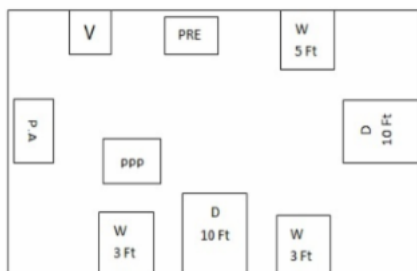

নির্বাচক নিবন্ধন আধিকারিকের স্বাক্ষর

Nazri Naksha

Google Map View

Polling Station Building Front View

Polling Station Front View

Cad View

Key MAP View

1 নাম : সোহম সাঁতরা পিতার নাম: মিলন কুমার সাঁতরা বাড়ির নং : 289/225 বয়স : 22 লিঙ্গ : পুরুষ	WOD3154515 ফটো উপলব্ধ	2 নাম : বৈশাখী কাহার স্বামীর নাম: বাপি কাহার বাড়ির নং : এন0123 বয়স : 30 লিঙ্গ : মহিলা	WOD3018900 ফটো উপলব্ধ	3 নাম : অনুষ্ঠিতা রায় পিতার নাম: অমীতাব্রত রায় বাড়ির নং : এন0123 বয়স : 26 লিঙ্গ : মহিলা	WOD3018835 ফটো উপলব্ধ
4 নাম : অক্ষয় দত্ত পিতার নাম: অনূপ কুমার দত্ত বাড়ির নং : এন0123 বয়স : 23 লিঙ্গ : পুরুষ	WOD3018785 ফটো উপলব্ধ	5 নাম : শেফালি দাস স্বামীর নাম: রনজিত দাস বাড়ির নং : n0101 বয়স : 34 লিঙ্গ : মহিলা	WOD2581429 ফটো উপলব্ধ	E2 6 নাম : অরুণা চক্রবর্তী স্বামীর নাম: কৃষ্ণচন্দ্র চক্রবর্তী বাড়ির নং : n0306 বয়স : 82 লিঙ্গ : মহিলা	CHK2967602 ফটো উপলব্ধ
7 নাম : অক্ষয়ী সাহা সাধা স্বামীর নাম: জয়দীপ সাহা বাড়ির নং : উৎপল কুমার সাহা বয়স : 35 লিঙ্গ : মহিলা	ARO1603158 ফটো উপলব্ধ	8 নাম : রনজিত দাস পিতার নাম: রাখাল চন্দ্র দাস বাড়ির নং : n0101 বয়স : 39 লিঙ্গ : পুরুষ	CHK2971679 ফটো উপলব্ধ	9 নাম : অনির্বান বিশ্বাস পিতার নাম: অনিল কুমার বিশ্বাস বাড়ির নং : n0134 বয়স : 55 লিঙ্গ : পুরুষ	WB/27/186/174604 ফটো উপলব্ধ
10 নাম : বেনু বিশ্বাস স্বামীর নাম: অনিল কুমার বিশ্বাস বাড়ির নং : n0132 বয়স : 61 লিঙ্গ : মহিলা	WOD1920271 ফটো উপলব্ধ	11 নাম : তমালিকা দাস পিতার নাম: তপন দাস বাড়ির নং : n0131 বয়স : 43 লিঙ্গ : মহিলা	CHK2246874 ফটো উপলব্ধ	12 নাম : পূর্বী দাস স্বামীর নাম: তপন দাস বাড়ির নং : n0130 বয়স : 66 লিঙ্গ : মহিলা	CHK0152769 ফটো উপলব্ধ
13 নাম : তপন কুমার দাস পিতার নাম: রাজেন্দ্রনাথ দাস বাড়ির নং : n0129 বয়স : 78 লিঙ্গ : পুরুষ	CHK0152587 ফটো উপলব্ধ	14 নাম : অভিজিত রায় পিতার নাম: কল্যান কুমার রায় বাড়ির নং : 17/571 বয়স : 29 লিঙ্গ : পুরুষ	WOD2447357 ফটো উপলব্ধ	15 নাম : কল্যান কুমার রায় পিতার নাম: ক্ষীরোদ গোপাল রায় বাড়ির নং : 17/571 বয়স : 62 লিঙ্গ : পুরুষ	CHK0152330 ফটো উপলব্ধ
16 নাম : পায়েল সাঁতরা পিতার নাম: মিলন কুমার সাঁতরা বাড়ির নং : 289/255 বয়স : 29 লিঙ্গ : মহিলা	WOD2447373 ফটো উপলব্ধ	17 নাম : মিলন কুমার সাঁতরা পিতার নাম: সন্তোষ কুমার সাঁতরা বাড়ির নং : n0124 বয়স : 59 লিঙ্গ : পুরুষ	CHK2971729 ফটো উপলব্ধ	18 নাম : সূচন্দ্রিমা স্বামীর নাম: অতনু ঘোষ বাড়ির নং : n0332 বয়স : 43 লিঙ্গ : মহিলা	GMG2576981 ফটো উপলব্ধ
19 নাম : সৌজীক চক্রবর্তী পিতার নাম: সুকান্ত চক্রবর্তী বাড়ির নং : n0333 বয়স : 26 লিঙ্গ : পুরুষ	WOD2691772 ফটো উপলব্ধ	20 নাম : রীতা অধিকারী স্বামীর নাম: ভানু মোহন অধিকারী বাড়ির নং : n0312 বয়স : 51 লিঙ্গ : মহিলা	JQY1870617 ফটো উপলব্ধ	21 নাম : অনুভা আদক স্বামীর নাম: সাধন চন্দ্র আদক বাড়ির নং : n0181 বয়স : 75 লিঙ্গ : মহিলা	WB/30/204/354033 ফটো উপলব্ধ
22 নাম : জয়িতা ওরাও পিতার নাম: চান্দা ওরাও বাড়ির নং : এন000 বয়স : 21 লিঙ্গ : মহিলা	WOD3154663 ফটো উপলব্ধ	#2 23 নাম : শোভা ওরাও স্বামীর নাম: চান্দা ওরাও বাড়ির নং : n0318 বয়স : 38 লিঙ্গ : মহিলা	CHK1751718 ফটো উপলব্ধ	24 নাম : চান্দা ওরাও পিতার নাম: গল্প ওরাও বাড়ির নং : n0319 বয়স : 51 লিঙ্গ : পুরুষ	CHK1753144 ফটো উপলব্ধ
25 নাম : বিজয় ওরাও পিতার নাম: চান্দা ওরাও বাড়ির নং : n0334 বয়স : 26 লিঙ্গ : পুরুষ	WOD2691780 ফটো উপলব্ধ	26 নাম : সুজিত কুমার কুন্ডু পিতার নাম: লালমোহন কুন্ডু বাড়ির নং : n0200 বয়স : 54 লিঙ্গ : পুরুষ	CHK1611524 ফটো উপলব্ধ	27 নাম : বিশুজিত কুমার পিতার নাম: নির্মল চন্দ্র কুমার বাড়ির নং : n0267 বয়স : 45 লিঙ্গ : পুরুষ	MNB1666783 ফটো উপলব্ধ
28 নাম : অর্পিতা কুমার স্বামীর নাম: বিশুজিত কুমার বাড়ির নং : n0266 বয়স : 37 লিঙ্গ : মহিলা	DWH2859270 ফটো উপলব্ধ	29 নাম : ভারতী কুমার স্বামীর নাম: নির্মল চন্দ্র কুমার বাড়ির নং : n0265 বয়স : 69 লিঙ্গ : মহিলা	WB/27/182/129448 ফটো উপলব্ধ	30 নাম : গোপা কর স্বামীর নাম: সঞ্জীব কর বাড়ির নং : 17/314 বয়স : 55 লিঙ্গ : মহিলা	WB/26/180/312163 ফটো উপলব্ধ