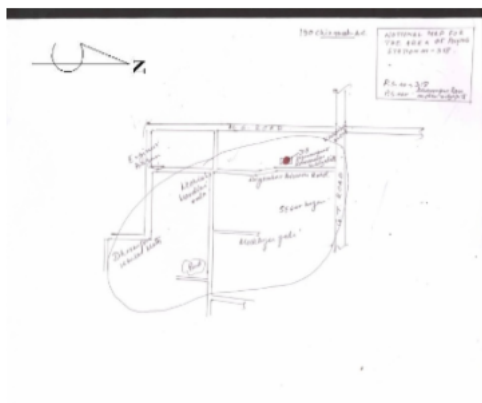

Nazri Naksha