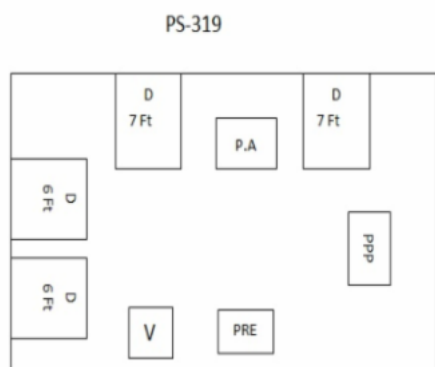

নির্বাচক নিবন্ধন আধিকারিকের স্বাক্ষর

Nazri Naksha

Google Map View

Polling Station Building Front View

Polling Station Front View

Cad View

Key MAP View

1 নাম : শুভজিৎ ঘোষ পিতার নাম: মোহন কুমার ঘোষ বাড়ির নং : n0276 বয়স : 37 লিঙ্গ : পুরুষ	CHK2959500 ফটো উপলব্ধ	2 নাম : জীবন ওঁরাও পিতার নাম: ক্ষুদি ওঁরাও বাড়ির নং : n0020 বয়স : 74 লিঙ্গ : পুরুষ	WB/27/186/564714 ফটো উপলব্ধ	3 নাম : ফুলমণি ওঁরাও স্বামীর নাম: জীবন ওঁরাও বাড়ির নং : n0020 বয়স : 66 লিঙ্গ : মহিলা	WB/27/186/564553 ফটো উপলব্ধ
4 নাম : অনিল তিগ্লা পিতার নাম: গোপাল তিগ্লা বাড়ির নং : n0020 বয়স : 43 লিঙ্গ : পুরুষ	CHK2971919 ফটো উপলব্ধ	5 নাম : সুমরী তিগ্লা স্বামীর নাম: অনিল তিগ্লা বাড়ির নং : n0020 বয়স : 43 লিঙ্গ : মহিলা	CHK2583102 ফটো উপলব্ধ	6 নাম : জয়ন্ত কুমার দাস পিতার নাম: গৌর চন্দ্র দাস বাড়ির নং : n0046 বয়স : 67 লিঙ্গ : পুরুষ	WOD3226990 ফটো উপলব্ধ
7 নাম : লক্ষ্মী দাস স্বামীর নাম: জয়ন্ত কুমার দাস বাড়ির নং : n0046 বয়স : 58 লিঙ্গ : মহিলা	WOD3227113 ফটো উপলব্ধ	8 নাম : পলাশ দাস পিতার নাম: জয়ন্ত কুমার দাস বাড়ির নং : n0046 বয়স : 37 লিঙ্গ : পুরুষ	WOD1713163 ফটো উপলব্ধ	9 নাম : হেমন্ত কুমার দাস পিতার নাম: গৌর চন্দ্র দাস বাড়ির নং : n0046 বয়স : 58 লিঙ্গ : পুরুষ	WB/27/186/624342 ফটো উপলব্ধ
10 নাম : সুপর্ণা দাস স্বামীর নাম: হেমন্ত কুমার দাস বাড়ির নং : n0046 বয়স : 44 লিঙ্গ : মহিলা	WOD2293371 ফটো উপলব্ধ	11 নাম : উমাশংকর কর পিতার নাম: সুধাংশু কর বাড়ির নং : n0046 বয়স : 70 লিঙ্গ : পুরুষ	WB/27/186/174200 ফটো উপলব্ধ	12 নাম : চন্দনা কর স্বামীর নাম: উমাশংকর কর বাড়ির নং : n0046 বয়স : 58 লিঙ্গ : মহিলা	WOD2176766 ফটো উপলব্ধ
13 নাম : পিনাকী শংকর কর পিতার নাম: উমাশংকর কর বাড়ির নং : n0046 বয়স : 37 লিঙ্গ : পুরুষ	WOD1298314 ফটো উপলব্ধ	14 নাম : সেখ ইয়ারবর পিতার নাম: মজিবর বাড়ির নং : n0046 বয়স : 54 লিঙ্গ : পুরুষ	WOD2139665 ফটো উপলব্ধ	15 নাম : সেলিনা পারভিন পিতার নাম: সেখ ইয়ারবর বাড়ির নং : n0046 বয়স : 46 লিঙ্গ : মহিলা	WOD2139673 ফটো উপলব্ধ
16 নাম : তথাগত চক্রবর্তী মায়ের নাম: প্রতিমা চক্রবর্তী বাড়ির নং : n0049 বয়স : 28 লিঙ্গ : পুরুষ	WOD2581528 ফটো উপলব্ধ	17 নাম : পার্থ প্রতিম চক্রবর্তী মায়ের নাম: প্রতিমা চক্রবর্তী বাড়ির নং : n0049 বয়স : 35 লিঙ্গ : পুরুষ	WOD2581536 ফটো উপলব্ধ	18 নাম : প্রতিমা চক্রবর্তী মায়ের নাম: জ্যোতি চক্রবর্তী বাড়ির নং : n0049 বয়স : 58 লিঙ্গ : মহিলা	WB/20/134/483528 ফটো উপলব্ধ
19 নাম : সন্ধ্যা গোস্বামী স্বামীর নাম: সচ্চিদানন্দ গোস্বামী বাড়ির নং : n0049 বয়স : 72 লিঙ্গ : মহিলা	CHK1677327 ফটো উপলব্ধ	20 নাম : সুকান্ত গোস্বামী পিতার নাম: সচ্চিদানন্দ গোস্বামী বাড়ির নং : n0049 বয়স : 53 লিঙ্গ : পুরুষ	CHK1677343 ফটো উপলব্ধ	21 নাম : সুন্দরলাল ঘোষ পিতার নাম: আঞ্জতোষ ঘোষ বাড়ির নং : n0031 বয়স : 71 লিঙ্গ : পুরুষ	WB/27/186/564148 ফটো উপলব্ধ
22 নাম : মিনতি ঘোষ স্বামীর নাম: সুন্দরলাল ঘোষ বাড়ির নং : n0031 বয়স : 71 লিঙ্গ : মহিলা	WB/27/186/564147 ফটো উপলব্ধ	23 নাম : অভীক কুমার ঘোষ পিতার নাম: সুন্দরলাল ঘোষ বাড়ির নং : 335 বয়স : 36 লিঙ্গ : পুরুষ	WOD1713148 ফটো উপলব্ধ	24 নাম : তরুন কুমার ঘোষ পিতার নাম: অজিত কুমার ঘোষ বাড়ির নং : n0036 বয়স : 70 লিঙ্গ : পুরুষ	WB/27/186/564163 ফটো উপলব্ধ
25 নাম : বন্দনা ঘোষ স্বামীর নাম: তরুন কুমার ঘোষ বাড়ির নং : n0036 বয়স : 69 লিঙ্গ : মহিলা	CHK1050210 ফটো উপলব্ধ	26 নাম : চিরঞ্জিত ঘোষ পিতার নাম: মোহন কুমার ঘোষ বাড়ির নং : n0284 বয়স : 39 লিঙ্গ : পুরুষ	CHK2522480 ফটো উপলব্ধ	27 নাম : মোহন কুমার ঘোষ পিতার নাম: উপাতি চরন ঘোষ বাড়ির নং : n0284 বয়স : 69 লিঙ্গ : পুরুষ	WOD3337995 ফটো উপলব্ধ
28 নাম : মনোজিৎ ঘোষ পিতার নাম: মোহন ঘোষ বাড়ির নং : n0283 বয়স : 36 লিঙ্গ : পুরুষ	WOD1694603 ফটো উপলব্ধ	29 নাম : মনময় ঘোষ স্বামীর নাম: চিরঞ্জিত ঘোষ বাড়ির নং : n0283 বয়স : 26 লিঙ্গ : মহিলা	WOD3018629 ফটো উপলব্ধ	30 নাম : ঐশা ঘোষ স্বামীর নাম: শুভজিৎ ঘোষ বাড়ির নং : এন1211 বয়স : 22 লিঙ্গ : মহিলা	WOD3127495 ফটো উপলব্ধ