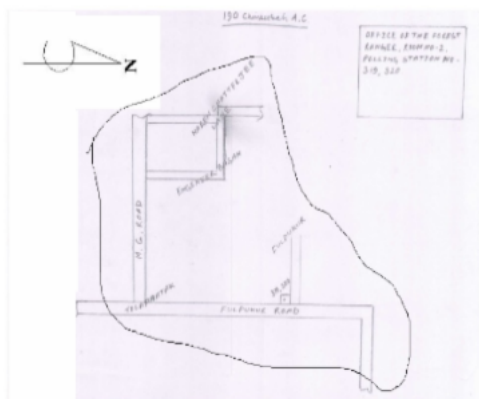

Nazri Naksha