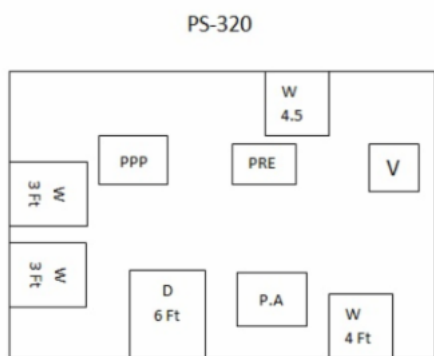

নির্বাচক নিবন্ধন আধিকারিকের স্বাক্ষর

Nazri Naksha

Google Map View

Polling Station Building Front View

Polling Station Front View

Cad View

Key MAP View

বিধানসভা নির্বাচনক্ষেত্রের নং, নাম : 190-চুঁচুড়া  
ভাগ নং, নাম : 1-ফুলপুর শীলবাগান.