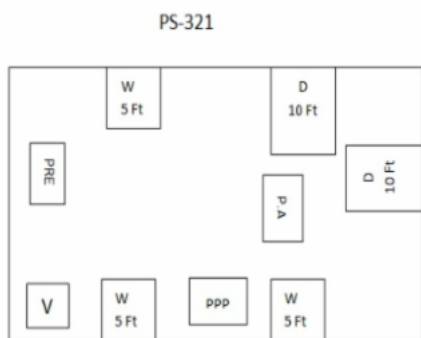

নির্বাচক নিবন্ধন আধিকারিকের স্বাক্ষর

Nazri Naksha

Google Map View

Polling Station Building Front View

Polling Station Front View

Cad View

Key MAP View

1 নাম : সেখ রাজ পিতার নাম : সেখ মতিবুল বাড়ির নং : n0202 বয়স : 28 লিঙ্গ : পুরুষ	WOD2581890 ফটো উপলব্ধ	2 নাম : সেখ মতিবুল পিতার নাম : সেখ চাঁদ বাড়ির নং : n0202 বয়স : 57 লিঙ্গ : পুরুষ	CHK2787737 ফটো উপলব্ধ	3 নাম : সেখ রোহিত পিতার নাম : সেখ মতিবুল বাড়ির নং : N0202 বয়স : 24 লিঙ্গ : পুরুষ	WOD2854784 ফটো উপলব্ধ
4 নাম : নাজেরা বিবি স্বামীর নাম : সেখ মতিবুল বাড়ির নং : n0203 বয়স : 51 লিঙ্গ : মহিলা	CHK3041852 ফটো উপলব্ধ	5 নাম : নির্মালা অধিকারী স্বামীর নাম : নরোত্তম বৈরাগী বাড়ির নং : এন0271 বয়স : 83 লিঙ্গ : মহিলা	WB/27/186/405296 ফটো উপলব্ধ	6 নাম : মিলন বৈরাগী পিতার নাম : নরোত্তম বৈরাগী বাড়ির নং : এন0271 বয়স : 60 লিঙ্গ : পুরুষ	WB/27/186/405279 ফটো উপলব্ধ
7 নাম : বিষ্ণুপ্রিয়া গুডুং স্বামীর নাম : মদন বাহাদুর গুডুং বাড়ির নং : n0034 বয়স : 65 লিঙ্গ : মহিলা	WB/27/186/567099 ফটো উপলব্ধ	8 নাম : কমল কুমার গুডুং পিতার নাম : মদন বাহাদুর গুডুং বাড়ির নং : n0034 বয়স : 47 লিঙ্গ : পুরুষ	CHK2257475 ফটো উপলব্ধ	9 নাম : রুমা গুরুং পিতার নাম : মদন বাহাদুর গুরুং বাড়ির নং : n0034 বয়স : 36 লিঙ্গ : মহিলা	WOD1543222 ফটো উপলব্ধ
10 নাম : মিনা গুরুং স্বামীর নাম : কমল কুমার গুরুং বাড়ির নং : 684/622 বয়স : 43 লিঙ্গ : মহিলা	CHK2880649 ফটো উপলব্ধ	11 নাম : অরিন্দম গুহ পিতার নাম : সুপ্রিয় গুহ বাড়ির নং : n0004 বয়স : 23 লিঙ্গ : পুরুষ	WOD3018520 ফটো উপলব্ধ	12 নাম : অমল কুমার গুহ পিতার নাম : দেবেন্দ্র নাথ গুহ বাড়ির নং : n0004 বয়স : 83 লিঙ্গ : পুরুষ	WOD3297470 ফটো উপলব্ধ
13 নাম : কৃষ্ণা গুহ অন্যান্য : অমল গুহ বাড়ির নং : n0004 বয়স : 66 লিঙ্গ : মহিলা	WOD3298007 ফটো উপলব্ধ	14 নাম : মীরারানী গুহ স্বামীর নাম : বিমল গুহ বাড়ির নং : n0004 বয়স : 66 লিঙ্গ : মহিলা	WB/27/186/567662 ফটো উপলব্ধ	15 নাম : সুপ্রিয় গুহ পিতার নাম : বিমল গুহ বাড়ির নং : n0004 বয়স : 58 লিঙ্গ : পুরুষ	WOD2825743 ফটো উপলব্ধ
16 নাম : শুভ্রা গুহ স্বামীর নাম : সুপ্রিয় গুহ বাড়ির নং : n0004 বয়স : 51 লিঙ্গ : মহিলা	WOD1751510 ফটো উপলব্ধ	17 নাম : সাধনা গুহ স্বামীর নাম : কমল গুহ বাড়ির নং : n0004 বয়স : 63 লিঙ্গ : মহিলা	WB/27/186/567264 ফটো উপলব্ধ	18 নাম : অনামিকা গুহ স্বামীর নাম : সাধনা গুহ বাড়ির নং : অনামিকা গুহ, কেয়ার অফ. কমল বয়স : 33 লিঙ্গ : মহিলা	WOD3284411 ফটো উপলব্ধ
19 নাম : চন্দ্রতপা গাঙ্গুলী স্বামীর নাম : সুকান্ত গাঙ্গুলী বাড়ির নং : n0005 বয়স : 58 লিঙ্গ : মহিলা	WB/27/186/531173 ফটো উপলব্ধ	20 নাম : চান্দ্রেয়ী গাঙ্গুলী পিতার নাম : সুকান্ত গাঙ্গুলী বাড়ির নং : n0005 বয়স : 34 লিঙ্গ : মহিলা	WOD1868033 ফটো উপলব্ধ	21 নাম : দীনবন্ধু ঘোষ পিতার নাম : দাশরথী ঘোষ বাড়ির নং : n0007 বয়স : 89 লিঙ্গ : পুরুষ	WB/27/186/567216 ফটো উপলব্ধ
22 নাম : দিব্যেন্দু ঘোষ পিতার নাম : দীনবন্ধু ঘোষ বাড়ির নং : n0007 বয়স : 50 লিঙ্গ : পুরুষ	CHK1661370 ফটো উপলব্ধ	23 নাম : সুইটা ঘোষ স্বামীর নাম : দিব্যেন্দু ঘোষ বাড়ির নং : n0007 বয়স : 47 লিঙ্গ : মহিলা	CHK2880821 ফটো উপলব্ধ	24 নাম : অর্চনা ঘোষ স্বামীর নাম : দীপক ঘোষ বাড়ির নং : n0007 বয়স : 64 লিঙ্গ : মহিলা	JVP2399426 ফটো উপলব্ধ
25 নাম : দেবকুমার ঘোষ স্বামীর নাম : অর্চনা ঘোষ বাড়ির নং : n0014 বয়স : 35 লিঙ্গ : পুরুষ	NIO1350206 ফটো উপলব্ধ	26 নাম : সঞ্জমিত্রা ঘোষ স্বামীর নাম : সমরেশ ঘোষ বাড়ির নং : n0013 বয়স : 59 লিঙ্গ : মহিলা	CHK1628734 ফটো উপলব্ধ	27 নাম : সাপিক ঘোষ পিতার নাম : সমরেশ ঘোষ বাড়ির নং : n0013 বয়স : 29 লিঙ্গ : পুরুষ	WOD2447878 ফটো উপলব্ধ
28 নাম : দীপঙ্কর ঘোষ পিতার নাম : বরণ কুমার ঘোষ বাড়ির নং : n0014 বয়স : 46 লিঙ্গ : পুরুষ	CHK1661016 ফটো উপলব্ধ	29 নাম : বরণ কুমার ঘোষ পিতার নাম : নিরোদ বরণ ঘোষ বাড়ির নং : n0015 বয়স : 78 লিঙ্গ : পুরুষ	WOD3274339 ফটো উপলব্ধ	30 নাম : কল্যাণী ঘোষ স্বামীর নাম : বরণ ঘোষ বাড়ির নং : n0015 বয়স : 69 লিঙ্গ : মহিলা	WB/27/186/567175 ফটো উপলব্ধ