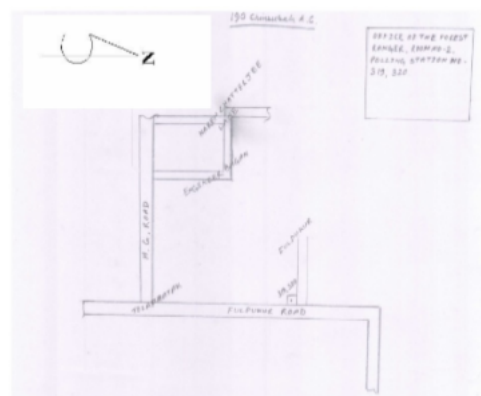

নির্বাচক নিবন্ধন আধিকারিকের স্বাক্ষর

Nazri Naksha

Google Map View

Polling Station Building Front View

Polling Station Front View

Cad View

Key MAP View

1 নাম : সেখ রাজ পিতার নাম : সেখ মতিবুল বাড়ির নং : n0202 বয়স : 28 লিঙ্গ : পুরুষ	WOD2581890 ফটো উপলব্ধ	2 নাম : সেখ মতিবুল পিতার নাম : সেখ চাঁদ বাড়ির নং : n0202 বয়স : 57 লিঙ্গ : পুরুষ	CHK2787737 ফটো উপলব্ধ	3 নাম : সেখ রোহিত পিতার নাম : সেখ মতিবুল বাড়ির নং : N0202 বয়স : 24 লিঙ্গ : পুরুষ	WOD2854784 ফটো উপলব্ধ
4 নাম : নাজেরা বিবি স্বামীর নাম : সেখ মতিবুল বাড়ির নং : n0203 বয়স : 51 লিঙ্গ : মহিলা	CHK3041852 ফটো উপলব্ধ	5 নাম : নির্মালা অধিকারী স্বামীর নাম : নরোত্তম বৈরাগী বাড়ির নং : এন0271 বয়স : 83 লিঙ্গ : মহিলা	WB/27/186/405296 ফটো উপলব্ধ	6 নাম : মিলন বৈরাগী পিতার নাম : নরোত্তম বৈরাগী বাড়ির নং : এন0271 বয়স : 60 লিঙ্গ : পুরুষ	WB/27/186/405279 ফটো উপলব্ধ
7 নাম : বিষ্ণুপ্রিয়া গুডুং স্বামীর নাম : মদন বাহাদুর গুডুং বাড়ির নং : n0034 বয়স : 65 লিঙ্গ : মহিলা	WB/27/186/567099 ফটো উপলব্ধ	8 নাম : কমল কুমার গুডুং পিতার নাম : মদন বাহাদুর গুডুং বাড়ির নং : n0034 বয়স : 47 লিঙ্গ : পুরুষ	CHK2257475 ফটো উপলব্ধ	9 নাম : রুমা গুরুং পিতার নাম : মদন বাহাদুর গুরুং বাড়ির নং : n0034 বয়স : 36 লিঙ্গ : মহিলা	WOD1543222 ফটো উপলব্ধ
10 নাম : মিনা গুরুং স্বামীর নাম : কমল কুমার গুরুং বাড়ির নং : 684/622 বয়স : 43 লিঙ্গ : মহিলা	CHK2880649 ফটো উপলব্ধ	11 নাম : অরিন্দম গুহ পিতার নাম : সুপ্রিয় গুহ বাড়ির নং : n0004 বয়স : 23 লিঙ্গ : পুরুষ	WOD3018520 ফটো উপলব্ধ	12 নাম : অমল কুমার গুহ পিতার নাম : দেবেন্দ্র নাথ গুহ বাড়ির নং : n0004 বয়স : 83 লিঙ্গ : পুরুষ	WOD3297470 ফটো উপলব্ধ
13 নাম : কৃষ্ণা গুহ অন্যান্য : অমল গুহ বাড়ির নং : n0004 বয়স : 66 লিঙ্গ : মহিলা	WOD3298007 ফটো উপলব্ধ	14 নাম : মীরারানী গুহ স্বামীর নাম : বিমল গুহ বাড়ির নং : n0004 বয়স : 66 লিঙ্গ : মহিলা	WB/27/186/567662 ফটো উপলব্ধ	15 নাম : সুপ্রিয় গুহ পিতার নাম : বিমল গুহ বাড়ির নং : n0004 বয়স : 58 লিঙ্গ : পুরুষ	WOD2825743 ফটো উপলব্ধ
16 নাম : শুভ্রা গুহ স্বামীর নাম : সুপ্রিয় গুহ বাড়ির নং : n0004 বয়স : 51 লিঙ্গ : মহিলা	WOD1751510 ফটো উপলব্ধ	17 নাম : সাধনা গুহ স্বামীর নাম : কমল গুহ বাড়ির নং : n0004 বয়স : 63 লিঙ্গ : মহিলা	WB/27/186/567264 ফটো উপলব্ধ	18 নাম : অনামিকা গুহ স্বামীর নাম : সাধনা গুহ বাড়ির নং : অনামিকা গুহ, কেয়ার অফ. কমল বয়স : 33 লিঙ্গ : মহিলা	WOD3284411 ফটো উপলব্ধ
19 নাম : চন্দ্রতপা গাঙ্গুলী স্বামীর নাম : সুকান্ত গাঙ্গুলী বাড়ির নং : n0005 বয়স : 58 লিঙ্গ : মহিলা	WB/27/186/531173 ফটো উপলব্ধ	20 নাম : চান্দ্রেয়ী গাঙ্গুলী পিতার নাম : সুকান্ত গাঙ্গুলী বাড়ির নং : n0005 বয়স : 34 লিঙ্গ : মহিলা	WOD1868033 ফটো উপলব্ধ	21 নাম : দীনবন্ধু ঘোষ পিতার নাম : দাশরথী ঘোষ বাড়ির নং : n0007 বয়স : 89 লিঙ্গ : পুরুষ	WB/27/186/567216 ফটো উপলব্ধ
22 নাম : দিব্যেন্দু ঘোষ পিতার নাম : দীনবন্ধু ঘোষ বাড়ির নং : n0007 বয়স : 50 লিঙ্গ : পুরুষ	CHK1661370 ফটো উপলব্ধ	23 নাম : সুইটা ঘোষ স্বামীর নাম : দিব্যেন্দু ঘোষ বাড়ির নং : n0007 বয়স : 47 লিঙ্গ : মহিলা	CHK2880821 ফটো উপলব্ধ	24 নাম : অর্চনা ঘোষ স্বামীর নাম : দীপক ঘোষ বাড়ির নং : n0007 বয়স : 64 লিঙ্গ : মহিলা	JVP2399426 ফটো উপলব্ধ
25 নাম : দেবকুমার ঘোষ স্বামীর নাম : অর্চনা ঘোষ বাড়ির নং : n0014 বয়স : 35 লিঙ্গ : পুরুষ	NIO1350206 ফটো উপলব্ধ	26 নাম : সঞ্জমিত্রা ঘোষ স্বামীর নাম : সমরেশ ঘোষ বাড়ির নং : n0013 বয়স : 59 লিঙ্গ : মহিলা	CHK1628734 ফটো উপলব্ধ	27 নাম : সাপিক ঘোষ পিতার নাম : সমরেশ ঘোষ বাড়ির নং : n0013 বয়স : 29 লিঙ্গ : পুরুষ	WOD2447878 ফটো উপলব্ধ
28 নাম : দীপঙ্কর ঘোষ পিতার নাম : বরণ কুমার ঘোষ বাড়ির নং : n0014 বয়স : 46 লিঙ্গ : পুরুষ	CHK1661016 ফটো উপলব্ধ	29 নাম : বরণ কুমার ঘোষ পিতার নাম : নিরোদ বরণ ঘোষ বাড়ির নং : n0015 বয়স : 78 লিঙ্গ : পুরুষ	WOD3274339 ফটো উপলব্ধ	30 নাম : কল্যাণী ঘোষ স্বামীর নাম : বরণ ঘোষ বাড়ির নং : n0015 বয়স : 69 লিঙ্গ : মহিলা	WB/27/186/567175 ফটো উপলব্ধ