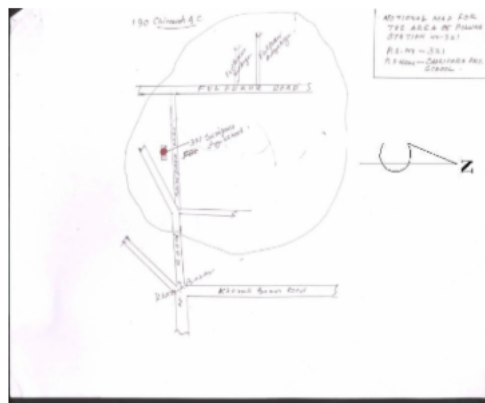

Nazri Naksha