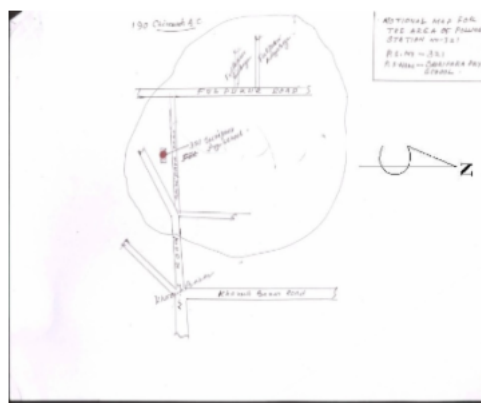

নির্বাচক নিবন্ধন আধিকারিকের স্বাক্ষর

Nazri Naksha

Google Map View

Polling Station Building Front View

Polling Station Front View

Cad View

Key MAP View

1	WB/27/186/489680	নাম : ত্রিদিপ কুমার কাহালী পিতার নাম: সত্যেন্দ্র কুমার কাহালী বাড়ির নং : n0001 বয়স : 70 লিঙ্গ : পুরুষ	ফটো উপলব্ধ	2	WB/27/186/489107	নাম : সীমা কাহালী স্বামীর নাম: ত্রিদিপ কুমার কাহালী বাড়ির নং : n0001 বয়স : 67 লিঙ্গ : মহিলা	ফটো উপলব্ধ	3	CHK2882025	নাম : সৌরভ কাহালী পিতার নাম: প্রদীপ কাহালী বাড়ির নং : n0055 বয়স : 39 লিঙ্গ : পুরুষ	ফটো উপলব্ধ
4	CHK2899318	নাম : সাগর কুমার কাহালী পিতার নাম: ত্রিদিপ কুমার কাহালী বাড়ির নং : n0068 বয়স : 38 লিঙ্গ : পুরুষ	ফটো উপলব্ধ	5	CHK1269018	নাম : ভোলানাথ খাঁ পিতার নাম: পাঁচগোপাল খাঁ বাড়ির নং : n0047 বয়স : 82 লিঙ্গ : পুরুষ	ফটো উপলব্ধ	6	CHK2245579	নাম : মৌ গঙ্গোপাধ্যায় স্বামীর নাম: শান্তনু মজুমদার বাড়ির নং : 327 বয়স : 44 লিঙ্গ : মহিলা	ফটো উপলব্ধ
7	CHK2972669	নাম : গোপা গাঙ্গুলী স্বামীর নাম: সমরেশ গাঙ্গুলী বাড়ির নং : 2/a বয়স : 65 লিঙ্গ : মহিলা	ফটো উপলব্ধ	8	WB/27/186/504422	নাম : মালা গাঙ্গুলী স্বামীর নাম: বিশ্বনাথ গাঙ্গুলী বাড়ির নং : n0126 বয়স : 54 লিঙ্গ : মহিলা	ফটো উপলব্ধ	9	CHK2259026	নাম : কৌশিক গাঙ্গুলী পিতার নাম: বীরেন্দ্রনাথ গাঙ্গুলী বাড়ির নং : n0014 বয়স : 47 লিঙ্গ : পুরুষ	ফটো উপলব্ধ
10	WOD2140226	নাম : সায়রী গাঙ্গুলী পিতার নাম: বীরেন্দ্র নাথ গাঙ্গুলী বাড়ির নং : n0014 বয়স : 32 লিঙ্গ : মহিলা	ফটো উপলব্ধ	11	CHK2972636	নাম : সমরেশ গাঙ্গুলী পিতার নাম: কমলকান্ত গাঙ্গুলী বাড়ির নং : n0074 বয়স : 73 লিঙ্গ : পুরুষ	ফটো উপলব্ধ	12	CHK1665033	নাম : শ্যামলী দে স্বামীর নাম: উজ্জল দে বাড়ির নং : n0126 বয়স : 49 লিঙ্গ : মহিলা	ফটো উপলব্ধ
13	WOD2140200	নাম : দেবশীষ গাঙ্গুলী মায়ের নাম: মালা গাঙ্গুলী বাড়ির নং : n0126 বয়স : 31 লিঙ্গ : পুরুষ	ফটো উপলব্ধ	14	WB/27/186/570948	নাম : চিত্রা গাঙ্গুলী স্বামীর নাম: বীরেন্দ্র নাথ গাঙ্গুলী বাড়ির নং : n0014 বয়স : 68 লিঙ্গ : মহিলা	ফটো উপলব্ধ	15	WB/27/186/570824	নাম : বীরেন্দ্র নাথ গাঙ্গুলী পিতার নাম: হরেন্দ্রমোহন গাঙ্গুলী বাড়ির নং : n0014 বয়স : 78 লিঙ্গ : পুরুষ	ফটো উপলব্ধ
16	WOD3018421	নাম : শুভজিৎ গাঙ্গুলী পিতার নাম: তাপস গাঙ্গুলী বাড়ির নং : 400 বয়স : 23 লিঙ্গ : পুরুষ	ফটো উপলব্ধ	17	WB/27/186/195296	নাম : স্বপন কুমার ঘোষ পিতার নাম: গৌরহরি ঘোষ বাড়ির নং : n0049 বয়স : 80 লিঙ্গ : পুরুষ	ফটো উপলব্ধ	18	CHK2718369	নাম : রিমি ঘোষ পিতার নাম: স্বপন কুমার ঘোষ বাড়ির নং : n0051 বয়স : 39 লিঙ্গ : মহিলা	ফটো উপলব্ধ
19	CHK2972602	নাম : মাধব ঘোষ পিতার নাম: রাসবিহারী ঘোষ বাড়ির নং : n0072 বয়স : 65 লিঙ্গ : পুরুষ	ফটো উপলব্ধ	20	MCB2722981	নাম : রানী ঘোষ স্বামীর নাম: সঞ্জীব ঘোষ বাড়ির নং : n0104 বয়স : 41 লিঙ্গ : মহিলা	ফটো উপলব্ধ	21	CHK2586311	নাম : সঞ্জীব ঘোষ পিতার নাম: মাধব ঘোষ বাড়ির নং : n0231 বয়স : 42 লিঙ্গ : পুরুষ	ফটো উপলব্ধ
22	WB/27/186/597488	নাম : শীলা ঘোষাল স্বামীর নাম: বলাই ঘোষাল বাড়ির নং : n0022 বয়স : 79 লিঙ্গ : মহিলা	ফটো উপলব্ধ	23	WB/27/186/597484	নাম : ভারতী চক্রবর্তী স্বামীর নাম: সর্বজ্যোতি চক্রবর্তী বাড়ির নং : n0025 বয়স : 56 লিঙ্গ : মহিলা	ফটো উপলব্ধ	24	WOD3265410	নাম : প্রবীর কুমার চক্রবর্তী পিতার নাম: পীযুষ কান্তি চক্রবর্তী বাড়ির নং : শান্ত বয়স : 64 লিঙ্গ : পুরুষ	ফটো উপলব্ধ
25	WOD2473528	নাম : শুক্লা ব্যানার্জী স্বামীর নাম: প্রবীর কুমার চক্রবর্তী বাড়ির নং : n0096 বয়স : 51 লিঙ্গ : মহিলা	ফটো উপলব্ধ	26	MHD1656982	নাম : সীমা চক্রবর্তী স্বামীর নাম: সুপ্রিয় মজুমদার বাড়ির নং : n0401 বয়স : 45 লিঙ্গ : মহিলা	ফটো উপলব্ধ	27	WOD2935914	নাম : শান্তা চক্রবর্তী স্বামীর নাম: শ্যামল চক্রবর্তী বাড়ির নং : n0019 বয়স : 71 লিঙ্গ : মহিলা	ফটো উপলব্ধ
28	CHK2257806	নাম : শৌভিক চক্রবর্তী পিতার নাম: শ্যামল চক্রবর্তী বাড়ির নং : n0005 বয়স : 42 লিঙ্গ : পুরুষ	ফটো উপলব্ধ	29	WB/27/186/570192	নাম : স্বপন কুমার চক্রবর্তী পিতার নাম: সুরেন্দ্র চন্দ্র চক্রবর্তী বাড়ির নং : n0003 বয়স : 77 লিঙ্গ : পুরুষ	ফটো উপলব্ধ	30	CHK1662634	নাম : শমিতা চক্রবর্তী স্বামীর নাম: স্বপন কুমার চক্রবর্তী বাড়ির নং : n0003 বয়স : 74 লিঙ্গ : মহিলা	ফটো উপলব্ধ