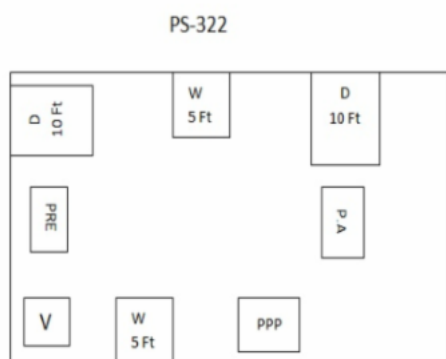

নির্বাচক নিবন্ধন আধিকারিকের স্বাক্ষর

Nazri Naksha

Google Map View

Polling Station Building Front View

Polling Station Front View

Cad View

Key MAP View

1	WB/27/186/489680	নাম : ত্রিদিপ কুমার কাহালী পিতার নাম: সত্যেন্দ্র কুমার কাহালী বাড়ির নং : n0001 বয়স : 70 লিঙ্গ : পুরুষ	ফটো উপলব্ধ	2	WB/27/186/489107	নাম : সীমা কাহালী স্বামীর নাম: ত্রিদিপ কুমার কাহালী বাড়ির নং : n0001 বয়স : 67 লিঙ্গ : মহিলা	ফটো উপলব্ধ	3	CHK2882025	নাম : সৌরভ কাহালী পিতার নাম: প্রদীপ কাহালী বাড়ির নং : n0055 বয়স : 39 লিঙ্গ : পুরুষ	ফটো উপলব্ধ
4	CHK2899318	নাম : সাগর কুমার কাহালী পিতার নাম: ত্রিদিপ কুমার কাহালী বাড়ির নং : n0068 বয়স : 38 লিঙ্গ : পুরুষ	ফটো উপলব্ধ	5	CHK1269018	নাম : ভোলানাথ খাঁ পিতার নাম: পাঁচগোপাল খাঁ বাড়ির নং : n0047 বয়স : 82 লিঙ্গ : পুরুষ	ফটো উপলব্ধ	6	CHK2245579	নাম : মৌ গঙ্গোপাধ্যায় স্বামীর নাম: শান্তনু মজুমদার বাড়ির নং : 327 বয়স : 44 লিঙ্গ : মহিলা	ফটো উপলব্ধ
7	CHK2972669	নাম : গোপা গাঙ্গুলী স্বামীর নাম: সমরেশ গাঙ্গুলী বাড়ির নং : 2/a বয়স : 65 লিঙ্গ : মহিলা	ফটো উপলব্ধ	8	WB/27/186/504422	নাম : মালা গাঙ্গুলী স্বামীর নাম: বিশ্বনাথ গাঙ্গুলী বাড়ির নং : n0126 বয়স : 54 লিঙ্গ : মহিলা	ফটো উপলব্ধ	9	CHK2259026	নাম : কৌশিক গাঙ্গুলী পিতার নাম: বীরেন্দ্রনাথ গাঙ্গুলী বাড়ির নং : n0014 বয়স : 47 লিঙ্গ : পুরুষ	ফটো উপলব্ধ
10	WOD2140226	নাম : সায়রী গাঙ্গুলী পিতার নাম: বীরেন্দ্র নাথ গাঙ্গুলী বাড়ির নং : n0014 বয়স : 32 লিঙ্গ : মহিলা	ফটো উপলব্ধ	11	CHK2972636	নাম : সমরেশ গাঙ্গুলী পিতার নাম: কমলকান্ত গাঙ্গুলী বাড়ির নং : n0074 বয়স : 73 লিঙ্গ : পুরুষ	ফটো উপলব্ধ	12	CHK1665033	নাম : শ্যামলী দে স্বামীর নাম: উজ্জল দে বাড়ির নং : n0126 বয়স : 49 লিঙ্গ : মহিলা	ফটো উপলব্ধ
13	WOD2140200	নাম : দেবশীষ গাঙ্গুলী মায়ের নাম: মালা গাঙ্গুলী বাড়ির নং : n0126 বয়স : 31 লিঙ্গ : পুরুষ	ফটো উপলব্ধ	14	WB/27/186/570948	নাম : চিত্রা গাঙ্গুলী স্বামীর নাম: বীরেন্দ্র নাথ গাঙ্গুলী বাড়ির নং : n0014 বয়স : 68 লিঙ্গ : মহিলা	ফটো উপলব্ধ	15	WB/27/186/570824	নাম : বীরেন্দ্র নাথ গাঙ্গুলী পিতার নাম: হরেন্দ্রমোহন গাঙ্গুলী বাড়ির নং : n0014 বয়স : 78 লিঙ্গ : পুরুষ	ফটো উপলব্ধ
16	WOD3018421	নাম : শুভজিৎ গাঙ্গুলী পিতার নাম: তাপস গাঙ্গুলী বাড়ির নং : 400 বয়স : 23 লিঙ্গ : পুরুষ	ফটো উপলব্ধ	17	WB/27/186/195296	নাম : স্বপন কুমার ঘোষ পিতার নাম: গৌরহরি ঘোষ বাড়ির নং : n0049 বয়স : 80 লিঙ্গ : পুরুষ	ফটো উপলব্ধ	18	CHK2718369	নাম : রিমি ঘোষ পিতার নাম: স্বপন কুমার ঘোষ বাড়ির নং : n0051 বয়স : 39 লিঙ্গ : মহিলা	ফটো উপলব্ধ
19	CHK2972602	নাম : মাধব ঘোষ পিতার নাম: রাসবিহারী ঘোষ বাড়ির নং : n0072 বয়স : 65 লিঙ্গ : পুরুষ	ফটো উপলব্ধ	20	MCB2722981	নাম : রানী ঘোষ স্বামীর নাম: সঞ্জীব ঘোষ বাড়ির নং : n0104 বয়স : 41 লিঙ্গ : মহিলা	ফটো উপলব্ধ	21	CHK2586311	নাম : সঞ্জীব ঘোষ পিতার নাম: মাধব ঘোষ বাড়ির নং : n0231 বয়স : 42 লিঙ্গ : পুরুষ	ফটো উপলব্ধ
22	WB/27/186/597488	নাম : শীলা ঘোষাল স্বামীর নাম: বলাই ঘোষাল বাড়ির নং : n0022 বয়স : 79 লিঙ্গ : মহিলা	ফটো উপলব্ধ	23	WB/27/186/597484	নাম : ভারতী চক্রবর্তী স্বামীর নাম: সর্বজ্যোতি চক্রবর্তী বাড়ির নং : n0025 বয়স : 56 লিঙ্গ : মহিলা	ফটো উপলব্ধ	24	WOD3265410	নাম : প্রবীর কুমার চক্রবর্তী পিতার নাম: পীযুষ কান্তি চক্রবর্তী বাড়ির নং : শান্ত বয়স : 64 লিঙ্গ : পুরুষ	ফটো উপলব্ধ
25	WOD2473528	নাম : শুক্লা ব্যানার্জী স্বামীর নাম: প্রবীর কুমার চক্রবর্তী বাড়ির নং : n0096 বয়স : 51 লিঙ্গ : মহিলা	ফটো উপলব্ধ	26	MHD1656982	নাম : সীমা চক্রবর্তী স্বামীর নাম: সুপ্রিয় মজুমদার বাড়ির নং : n0401 বয়স : 45 লিঙ্গ : মহিলা	ফটো উপলব্ধ	27	WOD2935914	নাম : শান্তা চক্রবর্তী স্বামীর নাম: শ্যামল চক্রবর্তী বাড়ির নং : n0019 বয়স : 71 লিঙ্গ : মহিলা	ফটো উপলব্ধ
28	CHK2257806	নাম : শৌভিক চক্রবর্তী পিতার নাম: শ্যামল চক্রবর্তী বাড়ির নং : n0005 বয়স : 42 লিঙ্গ : পুরুষ	ফটো উপলব্ধ	29	WB/27/186/570192	নাম : স্বপন কুমার চক্রবর্তী পিতার নাম: সুরেন্দ্র চন্দ্র চক্রবর্তী বাড়ির নং : n0003 বয়স : 77 লিঙ্গ : পুরুষ	ফটো উপলব্ধ	30	CHK1662634	নাম : শমিতা চক্রবর্তী স্বামীর নাম: স্বপন কুমার চক্রবর্তী বাড়ির নং : n0003 বয়স : 74 লিঙ্গ : মহিলা	ফটো উপলব্ধ