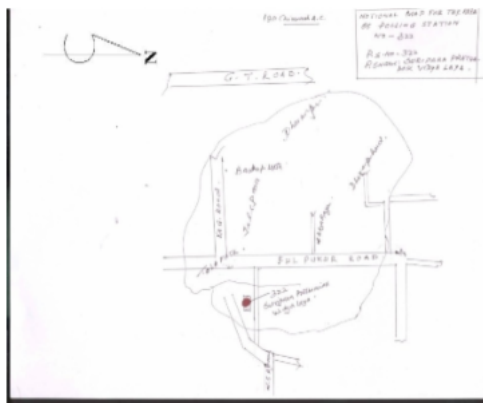

Nazri Naksha