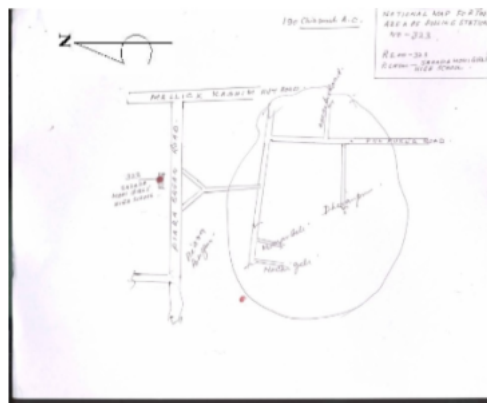

নির্বাচক নিবন্ধন আধিকারিকের স্বাক্ষর

Nazri Naksha

Google Map View

Polling Station Building Front View

Polling Station Front View

Cad View

Key MAP View

1 নাম : অঞ্জন সাহা পিতার নাম: সত্য রঞ্জন সাহা বাড়ির নং : 338 বয়স : 30 লিঙ্গ : পুরুষ	WOD2456945 ফটো উপলব্ধ	2 নাম : রুমেল্লা দাস পিতার নাম: সন্দীপ কুমার দাস বাড়ির নং : N0340 বয়স : 24 লিঙ্গ : মহিলা	WOD2856862 ফটো উপলব্ধ	3 নাম : রাজু সেখ পিতার নাম: মহঃ আইনুল হক বাড়ির নং : n0337 বয়স : 47 লিঙ্গ : পুরুষ	CHK1742121 ফটো উপলব্ধ
4 নাম : আব্দুল সামাদ সরকার পিতার নাম: আব্দুল গফুর সরকার বাড়ির নং : 160/132 বয়স : 50 লিঙ্গ : পুরুষ	CHK1680404 ফটো উপলব্ধ	5 নাম : অর্চনা সাহা (কল্যা) পিতার নাম: সুধাংশু সাহা বাড়ির নং : n0187 বয়স : 61 লিঙ্গ : মহিলা	WB/27/186/597269 ফটো উপলব্ধ	6 নাম : মহঃ আইনুল হক পিতার নাম: মহঃ বক্রাদন সিংহ বাড়ির নং : n0840 বয়স : 82 লিঙ্গ : পুরুষ	WB/27/187/396224 ফটো উপলব্ধ
7 নাম : মনিয়া খান পিতার নাম: মহঃ আইনুল হক বাড়ির নং : n0841 বয়স : 82 লিঙ্গ : মহিলা	WOD1533223 ফটো উপলব্ধ	8 নাম : সবনম বিবি (পারভিন) স্বামীর নাম: রাজু সেখ বাড়ির নং : n0334 বয়স : 29 লিঙ্গ : মহিলা	WOD2582351 ফটো উপলব্ধ	9 নাম : সেখ মহঃ আলম পিতার নাম: মহঃ আইনুল হক বাড়ির নং : n0338 বয়স : 53 লিঙ্গ : পুরুষ	WB/27/186/552021 ফটো উপলব্ধ
10 নাম : সাহিনা বিবি স্বামীর নাম: সেখ মহঃ আলম বাড়ির নং : n0339 বয়স : 32 লিঙ্গ : মহিলা	WOD2292001 ফটো উপলব্ধ	11 নাম : রাজা দাস পিতার নাম: রাজন দাস বাড়ির নং : এন000 বয়স : 29 লিঙ্গ : পুরুষ	YMQ2865939 ফটো উপলব্ধ	12 নাম : দিপালী অধিকারী স্বামীর নাম: কাশিনাথ অধিকারী বাড়ির নং : n0061 বয়স : 67 লিঙ্গ : মহিলা	WB/27/186/597119 ফটো উপলব্ধ
13 নাম : রেখা আঢ্য স্বামীর নাম: বিশ্বরূপ আঢ্য বাড়ির নং : n0183 বয়স : 69 লিঙ্গ : মহিলা	WB/27/186/525215 ফটো উপলব্ধ	14 নাম : মঞ্জু আঢ্য স্বামীর নাম: বিমলকুমার আঢ্য বাড়ির নং : n0044 বয়স : 79 লিঙ্গ : মহিলা	WOD2936458 ফটো উপলব্ধ	15 নাম : অনুপমা আঢ্য স্বামীর নাম: মৈনাক আঢ্য বাড়ির নং : 361 বয়স : 34 লিঙ্গ : মহিলা	WOD2294536 ফটো উপলব্ধ
16 নাম : উজ্জল কুমার আঢ্য পিতার নাম: বিমল কুমার আঢ্য বাড়ির নং : n0044 বয়স : 55 লিঙ্গ : পুরুষ	WOD2825982 ফটো উপলব্ধ	17 নাম : বিশ্বরূপ আঢ্য পিতার নাম: নিমাই চরন আঢ্য বাড়ির নং : 361 বয়স : 73 লিঙ্গ : পুরুষ	WOD2294619 ফটো উপলব্ধ	18 নাম : মৈনাক আঢ্য পিতার নাম: বিশ্বরূপ আঢ্য বাড়ির নং : n0183 বয়স : 43 লিঙ্গ : পুরুষ	CHK2881407 ফটো উপলব্ধ
19 নাম : বুদ্ধদেব দাস পিতার নাম: পঞ্চানন দাস বাড়ির নং : রিক অ্যাপার্টমেন্ট বয়স : 43 লিঙ্গ : পুরুষ	CQD1949213 ফটো উপলব্ধ	20 নাম : সুমনা সাহা পিতার নাম: গৌতম কুমার সাহা বাড়ির নং : 279 বয়স : 38 লিঙ্গ : মহিলা	DZW2642452 ফটো উপলব্ধ	21 নাম : দেবলীনা কাহালী পিতার নাম: প্রদীপ কাহালী বাড়ির নং : n0203 বয়স : 32 লিঙ্গ : মহিলা	WOD2326304 ফটো উপলব্ধ
22 নাম : প্রদীপ কাহালী পিতার নাম: সত্যেন্দ্র কাহালী বাড়ির নং : n0101 বয়স : 70 লিঙ্গ : পুরুষ	WB/27/186/597240 ফটো উপলব্ধ	23 নাম : রেখা কাহালী স্বামীর নাম: প্রদীপ কাহালী বাড়ির নং : n0101 বয়স : 67 লিঙ্গ : মহিলা	WB/27/186/597241 ফটো উপলব্ধ	24 নাম : লতা কোলে স্বামীর নাম: অজিত কোলে বাড়ির নং : n0103 বয়স : 56 লিঙ্গ : মহিলা	WB/27/186/597450 ফটো উপলব্ধ
25 নাম : শুভজিৎ কোলে পিতার নাম: অজিত কোলে বাড়ির নং : n0103 বয়স : 40 লিঙ্গ : পুরুষ	CHK2586683 ফটো উপলব্ধ	26 নাম : চৈতালী কোলে স্বামীর নাম: অজিত কোলে বাড়ির নং : n0103 বয়স : 50 লিঙ্গ : মহিলা	WB/27/186/597362 ফটো উপলব্ধ	27 নাম : সুপর্ণা দেবনাথ স্বামীর নাম: সঞ্জয় দেবনাথ বাড়ির নং : n0103 বয়স : 33 লিঙ্গ : মহিলা	WOD2294395 ফটো উপলব্ধ
28 নাম : ইন্দ্রজিৎ কোলে পিতার নাম: অজিত কোলে বাড়ির নং : n0103 বয়স : 30 লিঙ্গ : পুরুষ	WOD2294411 ফটো উপলব্ধ	29 নাম : অভিজীৎ কোলে পিতার নাম: শ্যামসুন্দর কোলে বাড়ির নং : n0103 বয়স : 55 লিঙ্গ : পুরুষ	WOD3370921 ফটো উপলব্ধ	30 নাম : সৌমিক দে পিতার নাম: সন্দীপ দে বাড়ির নং : 18/238 বয়স : 21 লিঙ্গ : পুরুষ	WOD3156445 ফটো উপলব্ধ