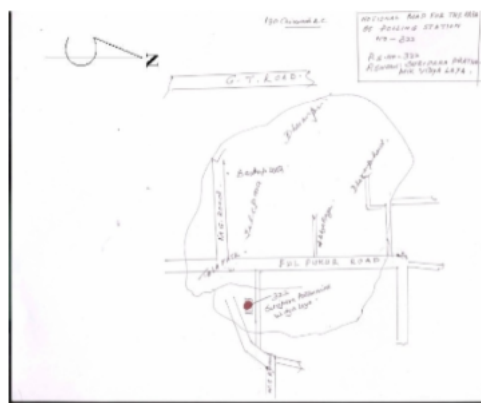

নির্বাচক নিবন্ধন আধিকারিকের স্বাক্ষর

Nazri Naksha

Google Map View

Polling Station Building Front View

Polling Station Front View

Cad View

Key MAP View

1 নাম : অঞ্জন সাহা পিতার নাম: সত্য রঞ্জন সাহা বাড়ির নং : 338 বয়স : 30 লিঙ্গ : পুরুষ	WOD2456945 ফটো উপলব্ধ	2 নাম : রুমেল্লা দাস পিতার নাম: সন্দীপ কুমার দাস বাড়ির নং : N0340 বয়স : 24 লিঙ্গ : মহিলা	WOD2856862 ফটো উপলব্ধ	3 নাম : রাজু সেখ পিতার নাম: মহঃ আইনুল হক বাড়ির নং : n0337 বয়স : 47 লিঙ্গ : পুরুষ	CHK1742121 ফটো উপলব্ধ
4 নাম : আব্দুল সামাদ সরকার পিতার নাম: আব্দুল গফুর সরকার বাড়ির নং : 160/132 বয়স : 50 লিঙ্গ : পুরুষ	CHK1680404 ফটো উপলব্ধ	5 নাম : অর্চনা সাহা (কল্যা) পিতার নাম: সুধাংশু সাহা বাড়ির নং : n0187 বয়স : 61 লিঙ্গ : মহিলা	WB/27/186/597269 ফটো উপলব্ধ	6 নাম : মহঃ আইনুল হক পিতার নাম: মহঃ বক্রাদন সিংহ বাড়ির নং : n0840 বয়স : 82 লিঙ্গ : পুরুষ	WB/27/187/396224 ফটো উপলব্ধ
7 নাম : মনিয়া খান পিতার নাম: মহঃ আইনুল হক বাড়ির নং : n0841 বয়স : 82 লিঙ্গ : মহিলা	WOD1533223 ফটো উপলব্ধ	8 নাম : সবনম বিবি (পারভিন) স্বামীর নাম: রাজু সেখ বাড়ির নং : n0334 বয়স : 29 লিঙ্গ : মহিলা	WOD2582351 ফটো উপলব্ধ	9 নাম : সেখ মহঃ আলম পিতার নাম: মহঃ আইনুল হক বাড়ির নং : n0338 বয়স : 53 লিঙ্গ : পুরুষ	WB/27/186/552021 ফটো উপলব্ধ
10 নাম : সাহিনা বিবি স্বামীর নাম: সেখ মহঃ আলম বাড়ির নং : n0339 বয়স : 32 লিঙ্গ : মহিলা	WOD2292001 ফটো উপলব্ধ	11 নাম : রাজা দাস পিতার নাম: রাজন দাস বাড়ির নং : এন000 বয়স : 29 লিঙ্গ : পুরুষ	YMQ2865939 ফটো উপলব্ধ	12 নাম : দিপালী অধিকারী স্বামীর নাম: কাশিনাথ অধিকারী বাড়ির নং : n0061 বয়স : 67 লিঙ্গ : মহিলা	WB/27/186/597119 ফটো উপলব্ধ
13 নাম : রেখা আঢ্য স্বামীর নাম: বিশ্বরূপ আঢ্য বাড়ির নং : n0183 বয়স : 69 লিঙ্গ : মহিলা	WB/27/186/525215 ফটো উপলব্ধ	14 নাম : মঞ্জু আঢ্য স্বামীর নাম: বিমলকুমার আঢ্য বাড়ির নং : n0044 বয়স : 79 লিঙ্গ : মহিলা	WOD2936458 ফটো উপলব্ধ	15 নাম : অনুপমা আঢ্য স্বামীর নাম: মৈনাক আঢ্য বাড়ির নং : 361 বয়স : 34 লিঙ্গ : মহিলা	WOD2294536 ফটো উপলব্ধ
16 নাম : উজ্জল কুমার আঢ্য পিতার নাম: বিমল কুমার আঢ্য বাড়ির নং : n0044 বয়স : 55 লিঙ্গ : পুরুষ	WOD2825982 ফটো উপলব্ধ	17 নাম : বিশ্বরূপ আঢ্য পিতার নাম: নিমাই চরন আঢ্য বাড়ির নং : 361 বয়স : 73 লিঙ্গ : পুরুষ	WOD2294619 ফটো উপলব্ধ	18 নাম : মৈনাক আঢ্য পিতার নাম: বিশ্বরূপ আঢ্য বাড়ির নং : n0183 বয়স : 43 লিঙ্গ : পুরুষ	CHK2881407 ফটো উপলব্ধ
19 নাম : বুদ্ধদেব দাস পিতার নাম: পঞ্চানন দাস বাড়ির নং : রিক অ্যাপার্টমেন্ট বয়স : 43 লিঙ্গ : পুরুষ	CQD1949213 ফটো উপলব্ধ	20 নাম : সুমনা সাহা পিতার নাম: গৌতম কুমার সাহা বাড়ির নং : 279 বয়স : 38 লিঙ্গ : মহিলা	DZW2642452 ফটো উপলব্ধ	21 নাম : দেবলীনা কাহালী পিতার নাম: প্রদীপ কাহালী বাড়ির নং : n0203 বয়স : 32 লিঙ্গ : মহিলা	WOD2326304 ফটো উপলব্ধ
22 নাম : প্রদীপ কাহালী পিতার নাম: সত্যেন্দ্র কাহালী বাড়ির নং : n0101 বয়স : 70 লিঙ্গ : পুরুষ	WB/27/186/597240 ফটো উপলব্ধ	23 নাম : রেখা কাহালী স্বামীর নাম: প্রদীপ কাহালী বাড়ির নং : n0101 বয়স : 67 লিঙ্গ : মহিলা	WB/27/186/597241 ফটো উপলব্ধ	24 নাম : লতা কোলে স্বামীর নাম: অজিত কোলে বাড়ির নং : n0103 বয়স : 56 লিঙ্গ : মহিলা	WB/27/186/597450 ফটো উপলব্ধ
25 নাম : শুভজিৎ কোলে পিতার নাম: অজিত কোলে বাড়ির নং : n0103 বয়স : 40 লিঙ্গ : পুরুষ	CHK2586683 ফটো উপলব্ধ	26 নাম : চৈতালী কোলে স্বামীর নাম: অজিত কোলে বাড়ির নং : n0103 বয়স : 50 লিঙ্গ : মহিলা	WB/27/186/597362 ফটো উপলব্ধ	27 নাম : সুপর্ণা দেবনাথ স্বামীর নাম: সঞ্জয় দেবনাথ বাড়ির নং : n0103 বয়স : 33 লিঙ্গ : মহিলা	WOD2294395 ফটো উপলব্ধ
28 নাম : ইন্দ্রজিৎ কোলে পিতার নাম: অজিত কোলে বাড়ির নং : n0103 বয়স : 30 লিঙ্গ : পুরুষ	WOD2294411 ফটো উপলব্ধ	29 নাম : অভিজীৎ কোলে পিতার নাম: শ্যামসুন্দর কোলে বাড়ির নং : n0103 বয়স : 55 লিঙ্গ : পুরুষ	WOD3370921 ফটো উপলব্ধ	30 নাম : সৌমিক দে পিতার নাম: সন্দীপ দে বাড়ির নং : 18/238 বয়স : 21 লিঙ্গ : পুরুষ	WOD3156445 ফটো উপলব্ধ