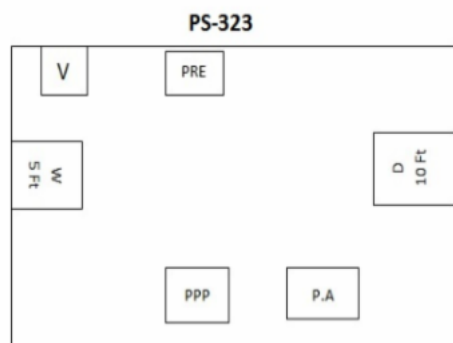

নির্বাচক নিবন্ধন আধিকারিকের স্বাক্ষর

Nazri Naksha

Google Map View

Polling Station Building Front View

Polling Station Front View

Cad View

Key MAP View

1 নাম : অঞ্জন সাহা পিতার নাম: সত্য রঞ্জন সাহা বাড়ির নং : 338 বয়স : 30 লিঙ্গ : পুরুষ	WOD2456945 ফটো উপলব্ধ	2 নাম : রুমেল্লা দাস পিতার নাম: সন্দীপ কুমার দাস বাড়ির নং : N0340 বয়স : 24 লিঙ্গ : মহিলা	WOD2856862 ফটো উপলব্ধ	3 নাম : রাজু সেখ পিতার নাম: মহঃ আইনুল হক বাড়ির নং : n0337 বয়স : 47 লিঙ্গ : পুরুষ	CHK1742121 ফটো উপলব্ধ
4 নাম : আব্দুল সামাদ সরকার পিতার নাম: আব্দুল গফুর সরকার বাড়ির নং : 160/132 বয়স : 50 লিঙ্গ : পুরুষ	CHK1680404 ফটো উপলব্ধ	5 নাম : অর্চনা সাহা (কল্যা) পিতার নাম: সুধাংশু সাহা বাড়ির নং : n0187 বয়স : 61 লিঙ্গ : মহিলা	WB/27/186/597269 ফটো উপলব্ধ	6 নাম : মহঃ আইনুল হক পিতার নাম: মহঃ বক্রাদন সিংহ বাড়ির নং : n0840 বয়স : 82 লিঙ্গ : পুরুষ	WB/27/187/396224 ফটো উপলব্ধ
7 নাম : মনিয়া খান পিতার নাম: মহঃ আইনুল হক বাড়ির নং : n0841 বয়স : 82 লিঙ্গ : মহিলা	WOD1533223 ফটো উপলব্ধ	8 নাম : সবনম বিবি (পারভিন) স্বামীর নাম: রাজু সেখ বাড়ির নং : n0334 বয়স : 29 লিঙ্গ : মহিলা	WOD2582351 ফটো উপলব্ধ	9 নাম : সেখ মহঃ আলম পিতার নাম: মহঃ আইনুল হক বাড়ির নং : n0338 বয়স : 53 লিঙ্গ : পুরুষ	WB/27/186/552021 ফটো উপলব্ধ
10 নাম : সাহিনা বিবি স্বামীর নাম: সেখ মহঃ আলম বাড়ির নং : n0339 বয়স : 32 লিঙ্গ : মহিলা	WOD2292001 ফটো উপলব্ধ	11 নাম : রাজা দাস পিতার নাম: রাজন দাস বাড়ির নং : এন000 বয়স : 29 লিঙ্গ : পুরুষ	YMQ2865939 ফটো উপলব্ধ	12 নাম : দিপালী অধিকারী স্বামীর নাম: কাশিনাথ অধিকারী বাড়ির নং : n0061 বয়স : 67 লিঙ্গ : মহিলা	WB/27/186/597119 ফটো উপলব্ধ
13 নাম : রেখা আঢ্য স্বামীর নাম: বিশ্বরূপ আঢ্য বাড়ির নং : n0183 বয়স : 69 লিঙ্গ : মহিলা	WB/27/186/525215 ফটো উপলব্ধ	14 নাম : মঞ্জু আঢ্য স্বামীর নাম: বিমলকুমার আঢ্য বাড়ির নং : n0044 বয়স : 79 লিঙ্গ : মহিলা	WOD2936458 ফটো উপলব্ধ	15 নাম : অনুপমা আঢ্য স্বামীর নাম: মৈনাক আঢ্য বাড়ির নং : 361 বয়স : 34 লিঙ্গ : মহিলা	WOD2294536 ফটো উপলব্ধ
16 নাম : উজ্জল কুমার আঢ্য পিতার নাম: বিমল কুমার আঢ্য বাড়ির নং : n0044 বয়স : 55 লিঙ্গ : পুরুষ	WOD2825982 ফটো উপলব্ধ	17 নাম : বিশ্বরূপ আঢ্য পিতার নাম: নিমাই চরন আঢ্য বাড়ির নং : 361 বয়স : 73 লিঙ্গ : পুরুষ	WOD2294619 ফটো উপলব্ধ	18 নাম : মৈনাক আঢ্য পিতার নাম: বিশ্বরূপ আঢ্য বাড়ির নং : n0183 বয়স : 43 লিঙ্গ : পুরুষ	CHK2881407 ফটো উপলব্ধ
19 নাম : বুদ্ধদেব দাস পিতার নাম: পঞ্চানন দাস বাড়ির নং : রিক অ্যাপার্টমেন্ট বয়স : 43 লিঙ্গ : পুরুষ	CQD1949213 ফটো উপলব্ধ	20 নাম : সুমনা সাহা পিতার নাম: গৌতম কুমার সাহা বাড়ির নং : 279 বয়স : 38 লিঙ্গ : মহিলা	DZW2642452 ফটো উপলব্ধ	21 নাম : দেবলীনা কাহালী পিতার নাম: প্রদীপ কাহালী বাড়ির নং : n0203 বয়স : 32 লিঙ্গ : মহিলা	WOD2326304 ফটো উপলব্ধ
22 নাম : প্রদীপ কাহালী পিতার নাম: সত্যেন্দ্র কাহালী বাড়ির নং : n0101 বয়স : 70 লিঙ্গ : পুরুষ	WB/27/186/597240 ফটো উপলব্ধ	23 নাম : রেখা কাহালী স্বামীর নাম: প্রদীপ কাহালী বাড়ির নং : n0101 বয়স : 67 লিঙ্গ : মহিলা	WB/27/186/597241 ফটো উপলব্ধ	24 নাম : লতা কোলে স্বামীর নাম: অজিত কোলে বাড়ির নং : n0103 বয়স : 56 লিঙ্গ : মহিলা	WB/27/186/597450 ফটো উপলব্ধ
25 নাম : শুভজিৎ কোলে পিতার নাম: অজিত কোলে বাড়ির নং : n0103 বয়স : 40 লিঙ্গ : পুরুষ	CHK2586683 ফটো উপলব্ধ	26 নাম : চৈতালী কোলে স্বামীর নাম: অজিত কোলে বাড়ির নং : n0103 বয়স : 50 লিঙ্গ : মহিলা	WB/27/186/597362 ফটো উপলব্ধ	27 নাম : সুপর্ণা দেবনাথ স্বামীর নাম: সঞ্জয় দেবনাথ বাড়ির নং : n0103 বয়স : 33 লিঙ্গ : মহিলা	WOD2294395 ফটো উপলব্ধ
28 নাম : ইন্দ্রজিৎ কোলে পিতার নাম: অজিত কোলে বাড়ির নং : n0103 বয়স : 30 লিঙ্গ : পুরুষ	WOD2294411 ফটো উপলব্ধ	29 নাম : অভিজীৎ কোলে পিতার নাম: শ্যামসুন্দর কোলে বাড়ির নং : n0103 বয়স : 55 লিঙ্গ : পুরুষ	WOD3370921 ফটো উপলব্ধ	30 নাম : সৌমিক দে পিতার নাম: সন্দীপ দে বাড়ির নং : 18/238 বয়স : 21 লিঙ্গ : পুরুষ	WOD3156445 ফটো উপলব্ধ