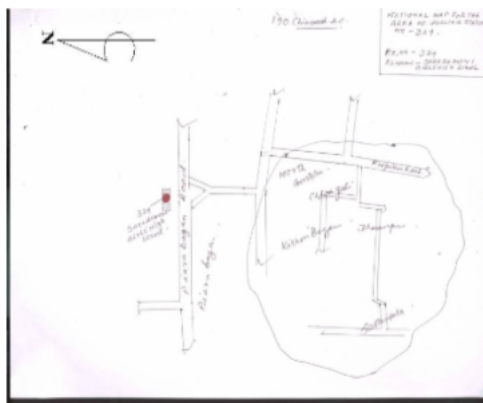

Nazri Naksha