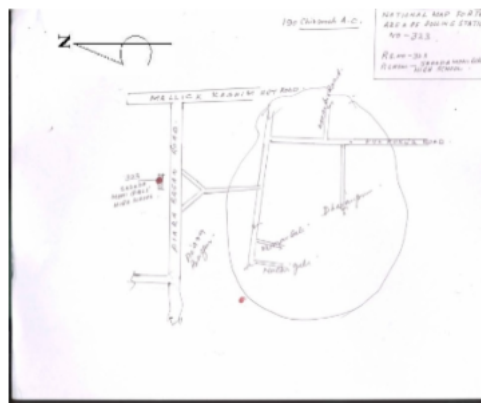

Key MAP View