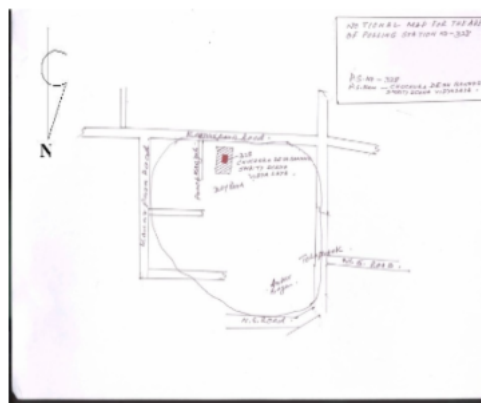

Key MAP View