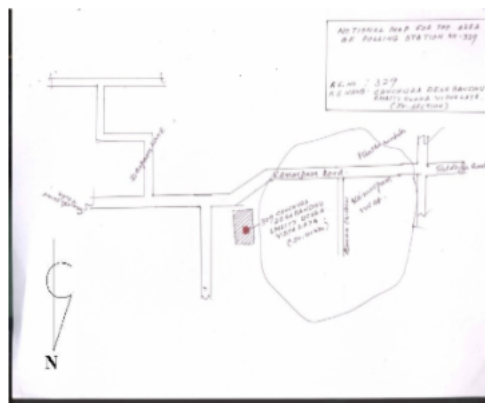

Nazri Naksha