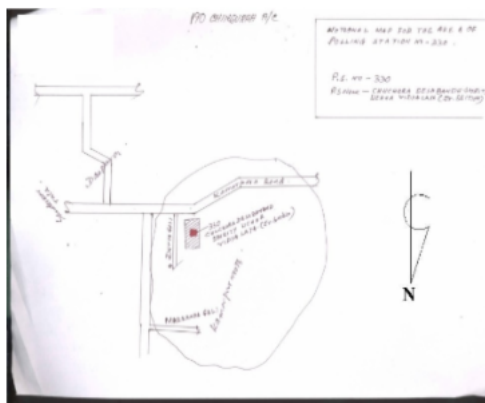

Nazri Naksha