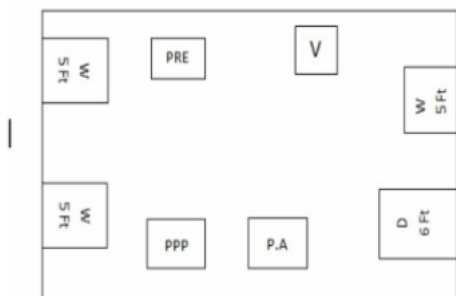

নির্বাচক নিবন্ধন আধিকারিকের স্বাক্ষর

Nazri Naksha

Google Map View

Polling Station Building Front View

Polling Station Front View

Cad View

Key MAP View

1 নাম : নব কুমার পাল পিতার নাম: বিশ্ব নাথ পাল বাড়ির নং : এন0110 বয়স : 68 লিঙ্গ : পুরুষ	HDG9718438 ফটো উপলব্ধ	2 নাম : শম্পা পাল স্বামীর নাম: সন্দীপ কুমার পাল বাড়ির নং : n0109 বয়স : 60 লিঙ্গ : মহিলা	CHK2974236 ফটো উপলব্ধ	3 নাম : সৌম্যদীপ পাল পিতার নাম: সন্দীপ কুমার পাল বাড়ির নং : n0111 বয়স : 27 লিঙ্গ : পুরুষ	WOD2657997 ফটো উপলব্ধ
4 নাম : আশালতা পাল স্বামীর নাম: বিশ্বনাথ পাল বাড়ির নং : n0110 বয়স : 92 লিঙ্গ : মহিলা	CHK2974244 ফটো উপলব্ধ	5 নাম : টিঙ্কু পাল স্বামীর নাম: নব কুমার পাল বাড়ির নং : এন0110 বয়স : 54 লিঙ্গ : মহিলা	HDG9718446 ফটো উপলব্ধ	6 নাম : আল্পনা অধিকারী স্বামীর নাম: সুব্রত অধিকারী বাড়ির নং : n0001 বয়স : 58 লিঙ্গ : মহিলা	WB/27/186/585080 ফটো উপলব্ধ
7 নাম : দেবরাজ অধিকারী পিতার নাম: সুব্রত অধিকারী বাড়ির নং : n0001 বয়স : 39 লিঙ্গ : পুরুষ	CHK2721009 ফটো উপলব্ধ	8 নাম : বৈদ্যনাথ অধিকারী পিতার নাম: জগন্নাথ অধিকারী বাড়ির নং : n0005 বয়স : 73 লিঙ্গ : পুরুষ	WB/27/186/585356 ফটো উপলব্ধ	9 নাম : তুষ্টি অধিকারী স্বামীর নাম: বৈদ্যনাথ অধিকারী বাড়ির নং : n0005 বয়স : 66 লিঙ্গ : মহিলা	WB/27/186/585262 ফটো উপলব্ধ
10 নাম : কৃষ্ণেন্দ্র অধিকারী পিতার নাম: বৈদ্যনাথ অধিকারী বাড়ির নং : n0005 বয়স : 42 লিঙ্গ : পুরুষ	CHK2593770 ফটো উপলব্ধ	11 নাম : শবরী অধিকারী স্বামীর নাম: প্রশান্ত অধিকারী বাড়ির নং : n0006 বয়স : 52 লিঙ্গ : মহিলা	WB/27/186/585264 ফটো উপলব্ধ	12 নাম : গুণ্ডম অধিকারী পিতার নাম: প্রশান্ত অধিকারী বাড়ির নং : n0006 বয়স : 36 লিঙ্গ : পুরুষ	WOD1716950 ফটো উপলব্ধ
13 নাম : সীমা অধিকারী স্বামীর নাম: শ্রীকান্ত অধিকারী বাড়ির নং : n0007 বয়স : 71 লিঙ্গ : মহিলা	WB/27/186/585210 ফটো উপলব্ধ	14 নাম : সন্দীপ অধিকারী পিতার নাম: শ্রীকান্ত অধিকারী বাড়ির নং : n0007 বয়স : 43 লিঙ্গ : পুরুষ	CHK1756766 ফটো উপলব্ধ	15 নাম : সুস্মিতা অধিকারী স্বামীর নাম: সন্দীপ অধিকারী বাড়ির নং : n0007 বয়স : 32 লিঙ্গ : মহিলা	WOD2449569 ফটো উপলব্ধ
16 নাম : বন্দনা অধিকারী মায়ের নাম: জয়াবতী অধিকারী বাড়ির নং : n0268 বয়স : 64 লিঙ্গ : মহিলা	WB/27/186/585263 ফটো উপলব্ধ	17 নাম : বিজয় মাল পিতার নাম: সাতকড়ি মাল বাড়ির নং : n0268 বয়স : 42 লিঙ্গ : পুরুষ	CHK2721074 ফটো উপলব্ধ	18 নাম : জয়ন্ত কুমার অধিকারী পিতার নাম: দুলাল দাস অধিকারী বাড়ির নং : n0006 বয়স : 72 লিঙ্গ : পুরুষ	WB/27/186/585152 ফটো উপলব্ধ
19 নাম : মেঘনা অধিকারী স্বামীর নাম: দেবরাজ অধিকারী বাড়ির নং : 20 বয়স : 29 লিঙ্গ : মহিলা	WOD2583557 ফটো উপলব্ধ	20 নাম : রাধি অধিকারী পিতার নাম: দেবাশিষ অধিকারী বাড়ির নং : n0001 বয়স : 28 লিঙ্গ : মহিলা	WOD2583540 ফটো উপলব্ধ	21 নাম : দেবাশিষ অধিকারী পিতার নাম: ব্রজগোপাল অধিকারী বাড়ির নং : n0001 বয়স : 55 লিঙ্গ : পুরুষ	WOD3006665 ফটো উপলব্ধ
22 নাম : মধুমিতা অধিকারী স্বামীর নাম: কৃষ্ণেন্দ্র অধিকারী বাড়ির নং : 005 বয়স : 31 লিঙ্গ : মহিলা	WOD2433605 ফটো উপলব্ধ	23 নাম : রাহুল আঢ়া পিতার নাম: গৌতম আঢ়া বাড়ির নং : n0021 বয়স : 37 লিঙ্গ : পুরুষ	CHK2974210 ফটো উপলব্ধ	24 নাম : নীলাঞ্জন আঢ়া পিতার নাম: তাপস আঢ়া বাড়ির নং : 120 বয়স : 27 লিঙ্গ : পুরুষ	WOD2657963 ফটো উপলব্ধ
25 নাম : তাপস আঢ়া পিতার নাম: রামচন্দ্র আঢ়া বাড়ির নং : n0030 বয়স : 56 লিঙ্গ : পুরুষ	WB/27/186/585175 ফটো উপলব্ধ	26 নাম : মুনমুন আঢ়া স্বামীর নাম: তাপস আঢ়া বাড়ির নং : n0030 বয়স : 54 লিঙ্গ : মহিলা	CHK2885382 ফটো উপলব্ধ	27 নাম : মনোরঞ্জন গোস্বামী পিতার নাম: গোপাল দাস গোস্বামী বাড়ির নং : n0060 বয়স : 85 লিঙ্গ : পুরুষ	WB/27/186/585659 ফটো উপলব্ধ
28 নাম : দেবপ্রিয় গোস্বামী পিতার নাম: মনোরঞ্জন গোস্বামী বাড়ির নং : n0060 বয়স : 50 লিঙ্গ : পুরুষ	WB/27/186/585662 ফটো উপলব্ধ	#2 29 নাম : অদিতি গোস্বামী স্বামীর নাম: দেবপ্রিয় গোস্বামী বাড়ির নং : n0060 বয়স : 43 লিঙ্গ : মহিলা	CHK2974202 ফটো উপলব্ধ	30 নাম : দোলা গোস্বামী (হাজরা) স্বামীর নাম: সঞ্জীব হাজরা বাড়ির নং : n0002 বয়স : 45 লিঙ্গ : মহিলা	CYS1286392 ফটো উপলব্ধ