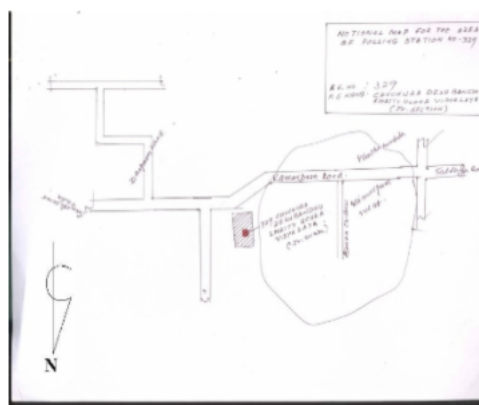

নির্বাচক নিবন্ধন আধিকারিকের স্বাক্ষর

Nazri Naksha

Google Map View

Polling Station Building Front View

Polling Station Front View

Cad View

Key MAP View

1 নাম : নব কুমার পাল পিতার নাম: বিশ্ব নাথ পাল বাড়ির নং : এন0110 বয়স : 68 লিঙ্গ : পুরুষ	HDG9718438 ফটো উপলব্ধ	2 নাম : শম্পা পাল স্বামীর নাম: সন্দীপ কুমার পাল বাড়ির নং : n0109 বয়স : 60 লিঙ্গ : মহিলা	CHK2974236 ফটো উপলব্ধ	3 নাম : সৌম্যদীপ পাল পিতার নাম: সন্দীপ কুমার পাল বাড়ির নং : n0111 বয়স : 27 লিঙ্গ : পুরুষ	WOD2657997 ফটো উপলব্ধ
4 নাম : আশালতা পাল স্বামীর নাম: বিশ্বনাথ পাল বাড়ির নং : n0110 বয়স : 92 লিঙ্গ : মহিলা	CHK2974244 ফটো উপলব্ধ	5 নাম : টিঙ্কু পাল স্বামীর নাম: নব কুমার পাল বাড়ির নং : এন0110 বয়স : 54 লিঙ্গ : মহিলা	HDG9718446 ফটো উপলব্ধ	6 নাম : আল্পনা অধিকারী স্বামীর নাম: সুব্রত অধিকারী বাড়ির নং : n0001 বয়স : 58 লিঙ্গ : মহিলা	WB/27/186/585080 ফটো উপলব্ধ
7 নাম : দেবরাজ অধিকারী পিতার নাম: সুব্রত অধিকারী বাড়ির নং : n0001 বয়স : 39 লিঙ্গ : পুরুষ	CHK2721009 ফটো উপলব্ধ	8 নাম : বৈদ্যনাথ অধিকারী পিতার নাম: জগন্নাথ অধিকারী বাড়ির নং : n0005 বয়স : 73 লিঙ্গ : পুরুষ	WB/27/186/585356 ফটো উপলব্ধ	9 নাম : তুষ্টি অধিকারী স্বামীর নাম: বৈদ্যনাথ অধিকারী বাড়ির নং : n0005 বয়স : 66 লিঙ্গ : মহিলা	WB/27/186/585262 ফটো উপলব্ধ
10 নাম : কৃষ্ণেন্দ্র অধিকারী পিতার নাম: বৈদ্যনাথ অধিকারী বাড়ির নং : n0005 বয়স : 42 লিঙ্গ : পুরুষ	CHK2593770 ফটো উপলব্ধ	11 নাম : শবরী অধিকারী স্বামীর নাম: প্রশান্ত অধিকারী বাড়ির নং : n0006 বয়স : 52 লিঙ্গ : মহিলা	WB/27/186/585264 ফটো উপলব্ধ	12 নাম : গুণ্ডম অধিকারী পিতার নাম: প্রশান্ত অধিকারী বাড়ির নং : n0006 বয়স : 36 লিঙ্গ : পুরুষ	WOD1716950 ফটো উপলব্ধ
13 নাম : সীমা অধিকারী স্বামীর নাম: শ্রীকান্ত অধিকারী বাড়ির নং : n0007 বয়স : 71 লিঙ্গ : মহিলা	WB/27/186/585210 ফটো উপলব্ধ	14 নাম : সন্দীপ অধিকারী পিতার নাম: শ্রীকান্ত অধিকারী বাড়ির নং : n0007 বয়স : 43 লিঙ্গ : পুরুষ	CHK1756766 ফটো উপলব্ধ	15 নাম : সুস্মিতা অধিকারী স্বামীর নাম: সন্দীপ অধিকারী বাড়ির নং : n0007 বয়স : 32 লিঙ্গ : মহিলা	WOD2449569 ফটো উপলব্ধ
16 নাম : বন্দনা অধিকারী মায়ের নাম: জয়াবতী অধিকারী বাড়ির নং : n0268 বয়স : 64 লিঙ্গ : মহিলা	WB/27/186/585263 ফটো উপলব্ধ	17 নাম : বিজয় মাল পিতার নাম: সাতকড়ি মাল বাড়ির নং : n0268 বয়স : 42 লিঙ্গ : পুরুষ	CHK2721074 ফটো উপলব্ধ	18 নাম : জয়ন্ত কুমার অধিকারী পিতার নাম: দুলাল দাস অধিকারী বাড়ির নং : n0006 বয়স : 72 লিঙ্গ : পুরুষ	WB/27/186/585152 ফটো উপলব্ধ
19 নাম : মেঘনা অধিকারী স্বামীর নাম: দেবরাজ অধিকারী বাড়ির নং : 20 বয়স : 29 লিঙ্গ : মহিলা	WOD2583557 ফটো উপলব্ধ	20 নাম : রাধি অধিকারী পিতার নাম: দেবাশিষ অধিকারী বাড়ির নং : n0001 বয়স : 28 লিঙ্গ : মহিলা	WOD2583540 ফটো উপলব্ধ	21 নাম : দেবাশিষ অধিকারী পিতার নাম: ব্রজগোপাল অধিকারী বাড়ির নং : n0001 বয়স : 55 লিঙ্গ : পুরুষ	WOD3006665 ফটো উপলব্ধ
22 নাম : মধুমিতা অধিকারী স্বামীর নাম: কৃষ্ণেন্দ্র অধিকারী বাড়ির নং : 005 বয়স : 31 লিঙ্গ : মহিলা	WOD2433605 ফটো উপলব্ধ	23 নাম : রাহুল আঢ়া পিতার নাম: গৌতম আঢ়া বাড়ির নং : n0021 বয়স : 37 লিঙ্গ : পুরুষ	CHK2974210 ফটো উপলব্ধ	24 নাম : নীলাঞ্জন আঢ়া পিতার নাম: তাপস আঢ়া বাড়ির নং : 120 বয়স : 27 লিঙ্গ : পুরুষ	WOD2657963 ফটো উপলব্ধ
25 নাম : তাপস আঢ়া পিতার নাম: রামচন্দ্র আঢ়া বাড়ির নং : n0030 বয়স : 56 লিঙ্গ : পুরুষ	WB/27/186/585175 ফটো উপলব্ধ	26 নাম : মুনমুন আঢ়া স্বামীর নাম: তাপস আঢ়া বাড়ির নং : n0030 বয়স : 54 লিঙ্গ : মহিলা	CHK2885382 ফটো উপলব্ধ	27 নাম : মনোরঞ্জন গোস্বামী পিতার নাম: গোপাল দাস গোস্বামী বাড়ির নং : n0060 বয়স : 85 লিঙ্গ : পুরুষ	WB/27/186/585659 ফটো উপলব্ধ
28 নাম : দেবপ্রিয় গোস্বামী পিতার নাম: মনোরঞ্জন গোস্বামী বাড়ির নং : n0060 বয়স : 50 লিঙ্গ : পুরুষ	WB/27/186/585662 ফটো উপলব্ধ	#2 29 নাম : অদিতি গোস্বামী স্বামীর নাম: দেবপ্রিয় গোস্বামী বাড়ির নং : n0060 বয়স : 43 লিঙ্গ : মহিলা	CHK2974202 ফটো উপলব্ধ	30 নাম : দোলা গোস্বামী (হাজরা) স্বামীর নাম: সঞ্জীব হাজরা বাড়ির নং : n0002 বয়স : 45 লিঙ্গ : মহিলা	CYS1286392 ফটো উপলব্ধ