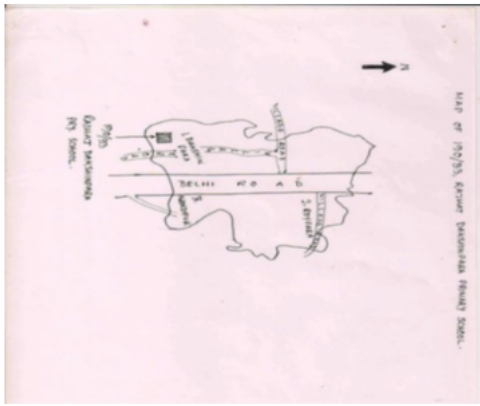

Nazri Naksha