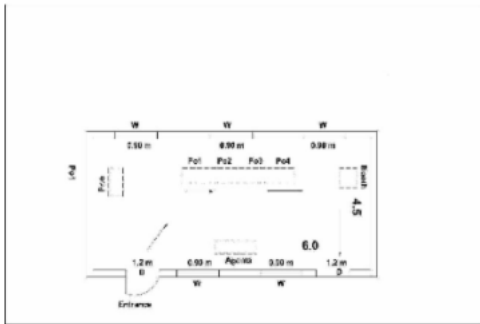

নির্বাচক নিবন্ধন আধিকারিকের স্বাক্ষর

Nazri Naksha

Google Map View

Polling Station Building Front View

Polling Station Front View

Cad View

Key MAP View

1	WB/27/190/324538	নাম : অমল নিয়োগী পিতার নাম: প্রভাস নিয়োগী বাড়ির নং : n0054 বয়স : 65 লিঙ্গ : পুরুষ	ফটো উপলব্ধ	2	WB/27/190/324176	নাম : সীমা নিয়োগী স্বামীর নাম: অমল নিয়োগী বাড়ির নং : n0054 বয়স : 52 লিঙ্গ : মহিলা	ফটো উপলব্ধ	3	GMG2097665	নাম : আল্পনা নিয়োগী স্বামীর নাম: সুজিত নিয়োগী বাড়ির নং : n0054 বয়স : 57 লিঙ্গ : মহিলা	ফটো উপলব্ধ
4	WOD2192664	নাম : অর্নব নিয়োগী পিতার নাম: অমল নিয়োগী বাড়ির নং : n0054 বয়স : 30 লিঙ্গ : পুরুষ	ফটো উপলব্ধ	5	WOD1600782	নাম : সুশান্ত ওরাও পিতার নাম: পবন ওরাও বাড়ির নং : n0135 বয়স : 37 লিঙ্গ : পুরুষ	ফটো উপলব্ধ	6	WOD3052743	নাম : দীপঙ্কর ওরাও পিতার নাম: বিভাস ওরাও বাড়ির নং : এন0095 বয়স : 23 লিঙ্গ : পুরুষ	ফটো উপলব্ধ
7	WOD2922045	নাম : বৃন্দা ওরাও স্বামীর নাম: বুলেট ওরাও বাড়ির নং : N0033 বয়স : 23 লিঙ্গ : মহিলা	ফটো উপলব্ধ	8	WOD2920304	নাম : রাখি ওরাও স্বামীর নাম: রঘুনাথ ওরাও বাড়ির নং : N0084 বয়স : 25 লিঙ্গ : মহিলা	ফটো উপলব্ধ	9	GMG1333244	নাম : মছুয়া ঘোষ স্বামীর নাম: গোলাক বিহারী ঘোষ বাড়ির নং : n0051 বয়স : 48 লিঙ্গ : মহিলা	ফটো উপলব্ধ
10	WB/27/190/294059	নাম : রঞ্জিত ঘোষ পিতার নাম: মহাদেব ঘোষ বাড়ির নং : n0129 বয়স : 60 লিঙ্গ : পুরুষ	ফটো উপলব্ধ	11	GMG1332634	নাম : কৌশিক ঘোষ পিতার নাম: মৃত্যঞ্জয় ঘোষ বাড়ির নং : n0047 বয়স : 46 লিঙ্গ : পুরুষ	ফটো উপলব্ধ	12	WB/27/190/324011	নাম : অজিত কুমার ঘোষ পিতার নাম: উপেন্দ্র নাথ ঘোষ বাড়ির নং : n0021 বয়স : 73 লিঙ্গ : পুরুষ	ফটো উপলব্ধ
13	WB/27/190/324378	নাম : প্রনতী ঘোষ পিতার নাম: তারক ঘোষ বাড়ির নং : n0059 বয়স : 63 লিঙ্গ : মহিলা	ফটো উপলব্ধ	14	WOD2488807	নাম : সুমন কুমার ঘোষ পিতার নাম: হরি সাধন ঘোষ বাড়ির নং : n0058 বয়স : 28 লিঙ্গ : পুরুষ	ফটো উপলব্ধ	15	WOD2488831	নাম : পৌলমী ঘোষ পিতার নাম: প্রদ্যুৎ ঘোষ বাড়ির নং : n0059 বয়স : 28 লিঙ্গ : মহিলা	ফটো উপলব্ধ
16	WOD2612778	নাম : তিয়াসা ঘোষ পিতার নাম: অসিত কুমার ঘোষ বাড়ির নং : n0047 বয়স : 27 লিঙ্গ : মহিলা	ফটো উপলব্ধ	17	GMG2315935	নাম : রনু ঘোষ স্বামীর নাম: অলীক কুমার ঘোষ বাড়ির নং : n0047 বয়স : 44 লিঙ্গ : মহিলা	ফটো উপলব্ধ	18	WB/27/190/324229	নাম : নমিতা ঘোষ স্বামীর নাম: অশোক কুমার ঘোষ বাড়ির নং : n0047 বয়স : 60 লিঙ্গ : মহিলা	ফটো উপলব্ধ
19	WB/27/190/324629	নাম : মৃত্যঞ্জয় ঘোষ পিতার নাম: গৌর চন্দ্র ঘোষ বাড়ির নং : n0047 বয়স : 75 লিঙ্গ : পুরুষ	ফটো উপলব্ধ	20	GMG0613158	নাম : হারান চন্দ্র ঘোষ পিতার নাম: উপেন্দ্র ঘোষ বাড়ির নং : n0020 বয়স : 81 লিঙ্গ : পুরুষ	ফটো উপলব্ধ	21	GMG1332451	নাম : অতনু ঘোষ পিতার নাম: হারান চন্দ্র ঘোষ বাড়ির নং : n0020 বয়স : 46 লিঙ্গ : পুরুষ	ফটো উপলব্ধ
22	WOD1771815	নাম : সুতপা ঘোষ স্বামীর নাম: অতনু ঘোষ বাড়ির নং : n0020 বয়স : 40 লিঙ্গ : মহিলা	ফটো উপলব্ধ	23	WB/27/190/324151	নাম : সুতপা ঘোষ স্বামীর নাম: অজিত কুমার ঘোষ বাড়ির নং : n0021 বয়স : 61 লিঙ্গ : মহিলা	ফটো উপলব্ধ	24	WB/27/190/324037	নাম : ছায়া ঘোষ স্বামীর নাম: বিশ্বনাথ ঘোষ বাড়ির নং : n0022 বয়স : 64 লিঙ্গ : মহিলা	ফটো উপলব্ধ
25	GMG2648400	নাম : মনোজ কুমার ঘোষ পিতার নাম: বিশ্বনাথ ঘোষ বাড়ির নং : n0022 বয়স : 37 লিঙ্গ : পুরুষ	ফটো উপলব্ধ	26	WB/27/190/324039	নাম : সন্দ্যা ঘোষ স্বামীর নাম: সুবল ঘোষ বাড়ির নং : n0023 বয়স : 65 লিঙ্গ : মহিলা	ফটো উপলব্ধ	27	GMG0613281	নাম : সিদ্ধার্থ ঘোষ পিতার নাম: সুবল ঘোষ বাড়ির নং : n0023 বয়স : 50 লিঙ্গ : পুরুষ	ফটো উপলব্ধ
28	GMG1332345	নাম : সঞ্জয় ঘোষ পিতার নাম: সুবল ঘোষ বাড়ির নং : n0023 বয়স : 48 লিঙ্গ : পুরুষ	ফটো উপলব্ধ	29	GMG1332287	নাম : সোমা ঘোষ পিতার নাম: সুবল চন্দ্র ঘোষ বাড়ির নং : n0023 বয়স : 44 লিঙ্গ : মহিলা	ফটো উপলব্ধ	30	WB/27/190/324232	নাম : বিমল ঘোষ পিতার নাম: উপেন্দ্র ঘোষ বাড়ির নং : n0024 বয়স : 68 লিঙ্গ : পুরুষ	ফটো উপলব্ধ