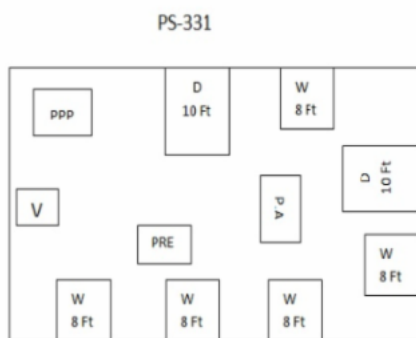

নির্বাচক নিবন্ধন আধিকারিকের স্বাক্ষর

Nazri Naksha

Google Map View

Polling Station Building Front View

Polling Station Front View

Cad View

Key MAP View

1 নাম : সোহন দে পিতার নাম: রতন কুমার দে বাড়ির নং : এন000 বয়স : 21 লিঙ্গ : পুরুষ	WOD3157955 ফটো উপলব্ধ	2 নাম : সাধন কুমার মোদক পিতার নাম: সুবোধ কুমার মোদক বাড়ির নং : 27/2 বয়স : 65 লিঙ্গ : পুরুষ	CHK2985521 ফটো উপলব্ধ	3 নাম : পৃথা মোদক পিতার নাম: সাধন কুমার মোদক বাড়ির নং : 27/2 বয়স : 29 লিঙ্গ : মহিলা	WOD2449726 ফটো উপলব্ধ
4 নাম : রীতা মোদক স্বামীর নাম: সাধন কুমার মোদক বাড়ির নং : 27/2 বয়স : 61 লিঙ্গ : মহিলা	CHK2985539 ফটো উপলব্ধ	5 নাম : সূতপা দে স্বামীর নাম: রতন কুমার দে বাড়ির নং : n0065 বয়স : 53 লিঙ্গ : মহিলা	CHK0158980 ফটো উপলব্ধ	6 নাম : গৌতম মন্ডল পিতার নাম: জয়দেব মন্ডল বাড়ির নং : n0007 বয়স : 32 লিঙ্গ : পুরুষ	WOD2296770 ফটো উপলব্ধ
7 নাম : অভিজিৎ মন্ডল পিতার নাম: বিশ্বজিৎ মন্ডল বাড়ির নং : n0007 বয়স : 31 লিঙ্গ : পুরুষ	WOD2296705 ফটো উপলব্ধ	8 নাম : শুভজিৎ মন্ডল পিতার নাম: বিশ্বজিৎ মন্ডল বাড়ির নং : n0007 বয়স : 34 লিঙ্গ : পুরুষ	WOD2142545 ফটো উপলব্ধ	9 নাম : সীমা মণ্ডল স্বামীর নাম: বিশ্বজিত মণ্ডল বাড়ির নং : n0007 বয়স : 50 লিঙ্গ : মহিলা	WB/27/186/585345 ফটো উপলব্ধ
10 নাম : পুতুল মণ্ডল স্বামীর নাম: জয়দেব মণ্ডল বাড়ির নং : n0007 বয়স : 52 লিঙ্গ : মহিলা	WB/27/186/585387 ফটো উপলব্ধ	11 নাম : পাপিয়া মণ্ডল স্বামীর নাম: লালমোহন মণ্ডল বাড়ির নং : n0007 বয়স : 49 লিঙ্গ : মহিলা	WB/27/186/585344 ফটো উপলব্ধ	12 নাম : লালমোহন মণ্ডল পিতার নাম: বিজয় মণ্ডল বাড়ির নং : n0007 বয়স : 58 লিঙ্গ : পুরুষ	WB/27/186/585690 ফটো উপলব্ধ
13 নাম : রুপা মণ্ডল স্বামীর নাম: বিজয় মণ্ডল বাড়ির নং : n0007 বয়স : 77 লিঙ্গ : মহিলা	WOD3220738 ফটো উপলব্ধ	14 নাম : গীতা রায় চৌধুরী স্বামীর নাম: সুরত রায় চৌধুরী বাড়ির নং : n0007 বয়স : 49 লিঙ্গ : মহিলা	CHK2974327 ফটো উপলব্ধ	15 নাম : শিপ্রা কর স্বামীর নাম: শংকর কর বাড়ির নং : n0012 বয়স : 55 লিঙ্গ : মহিলা	WOD2943025 ফটো উপলব্ধ
16 নাম : শঙ্কর কর পিতার নাম: রনঞ্জয় কর বাড়ির নং : n0012 বয়স : 63 লিঙ্গ : পুরুষ	WOD2943090 ফটো উপলব্ধ	17 নাম : চন্দ্রনাথ কর পিতার নাম: ধনঞ্জয় কর বাড়ির নং : n0011 বয়স : 69 লিঙ্গ : পুরুষ	WB/27/186/585159 ফটো উপলব্ধ	18 নাম : রুণু কর স্বামীর নাম: চন্দ্রনাথ কর বাড়ির নং : n0011 বয়স : 63 লিঙ্গ : মহিলা	WB/27/186/585160 ফটো উপলব্ধ
19 নাম : বেলা কর স্বামীর নাম: রনঞ্জয় কর বাড়ির নং : n0012 বয়স : 91 লিঙ্গ : মহিলা	WB/27/186/585457 ফটো উপলব্ধ	20 নাম : শর্মি কর পিতার নাম: শংকর কর বাড়ির নং : n0012 বয়স : 33 লিঙ্গ : মহিলা	WOD1870237 ফটো উপলব্ধ	21 নাম : সোহিনী কর পিতার নাম: সঞ্জীব কর বাড়ির নং : N0060 বয়স : 24 লিঙ্গ : মহিলা	WOD2865996 ফটো উপলব্ধ
22 নাম : সোহম কর পিতার নাম: সজল কর বাড়ির নং : এন0060 বয়স : 25 লিঙ্গ : পুরুষ	WOD2741239 ফটো উপলব্ধ	23 নাম : রোমি বিশ্বাস স্বামীর নাম: পৃথীশ বিশ্বাস বাড়ির নং : 87 বয়স : 37 লিঙ্গ : মহিলা	CHK3035052 ফটো উপলব্ধ	24 নাম : রবি কর পিতার নাম: রনঞ্জয় কর বাড়ির নং : n0012 বয়স : 58 লিঙ্গ : পুরুষ	WB/27/186/585082 ফটো উপলব্ধ
25 নাম : জয় কর পিতার নাম: রনঞ্জয় কর বাড়ির নং : n0012 বয়স : 57 লিঙ্গ : পুরুষ	WOD1717222 ফটো উপলব্ধ	26 নাম : সজল কর পিতার নাম: সঞ্জয় কর বাড়ির নং : n0060 বয়স : 61 লিঙ্গ : পুরুষ	WB/27/186/585695 ফটো উপলব্ধ	27 নাম : অপর্ণা কর স্বামীর নাম: সজল কর বাড়ির নং : n0060 বয়স : 50 লিঙ্গ : মহিলা	CHK1665777 ফটো উপলব্ধ
28 নাম : সঞ্জীব কর পিতার নাম: সঞ্জয় কর বাড়ির নং : n0060 বয়স : 60 লিঙ্গ : পুরুষ	WB/27/186/585023 ফটো উপলব্ধ	29 নাম : টুম্পা কর স্বামীর নাম: সঞ্জীব কর বাড়ির নং : n0060 বয়স : 47 লিঙ্গ : মহিলা	CHK1666536 ফটো উপলব্ধ	30 নাম : কবিতা কর্মকার স্বামীর নাম: জগদীশ কর্মকার বাড়ির নং : n0163 বয়স : 58 লিঙ্গ : মহিলা	WB/27/186/447789 ফটো উপলব্ধ