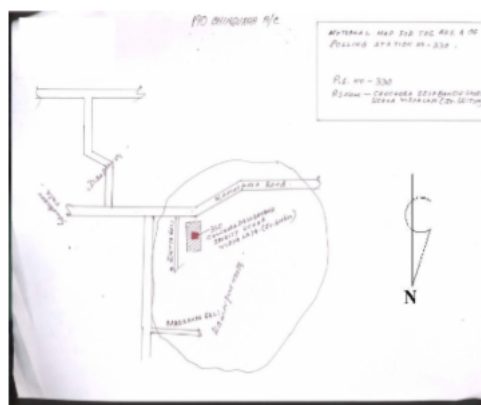

নির্বাচক নিবন্ধন আধিকারিকের স্বাক্ষর

Nazri Naksha

Google Map View

Polling Station Building Front View

Polling Station Front View

Cad View

Key MAP View

1 নাম : সোহন দে পিতার নাম: রতন কুমার দে বাড়ির নং : এন000 বয়স : 21 লিঙ্গ : পুরুষ	WOD3157955 ফটো উপলব্ধ	2 নাম : সাধন কুমার মোদক পিতার নাম: সুবোধ কুমার মোদক বাড়ির নং : 27/2 বয়স : 65 লিঙ্গ : পুরুষ	CHK2985521 ফটো উপলব্ধ	3 নাম : পৃথা মোদক পিতার নাম: সাধন কুমার মোদক বাড়ির নং : 27/2 বয়স : 29 লিঙ্গ : মহিলা	WOD2449726 ফটো উপলব্ধ
4 নাম : রীতা মোদক স্বামীর নাম: সাধন কুমার মোদক বাড়ির নং : 27/2 বয়স : 61 লিঙ্গ : মহিলা	CHK2985539 ফটো উপলব্ধ	5 নাম : সূতপা দে স্বামীর নাম: রতন কুমার দে বাড়ির নং : n0065 বয়স : 53 লিঙ্গ : মহিলা	CHK0158980 ফটো উপলব্ধ	6 নাম : গৌতম মন্ডল পিতার নাম: জয়দেব মন্ডল বাড়ির নং : n0007 বয়স : 32 লিঙ্গ : পুরুষ	WOD2296770 ফটো উপলব্ধ
7 নাম : অভিজিৎ মন্ডল পিতার নাম: বিশ্বজিৎ মন্ডল বাড়ির নং : n0007 বয়স : 31 লিঙ্গ : পুরুষ	WOD2296705 ফটো উপলব্ধ	8 নাম : শুভজিৎ মন্ডল পিতার নাম: বিশ্বজিৎ মন্ডল বাড়ির নং : n0007 বয়স : 34 লিঙ্গ : পুরুষ	WOD2142545 ফটো উপলব্ধ	9 নাম : সীমা মণ্ডল স্বামীর নাম: বিশ্বজিত মণ্ডল বাড়ির নং : n0007 বয়স : 50 লিঙ্গ : মহিলা	WB/27/186/585345 ফটো উপলব্ধ
10 নাম : পুতুল মণ্ডল স্বামীর নাম: জয়দেব মণ্ডল বাড়ির নং : n0007 বয়স : 52 লিঙ্গ : মহিলা	WB/27/186/585387 ফটো উপলব্ধ	11 নাম : পাপিয়া মণ্ডল স্বামীর নাম: লালমোহন মণ্ডল বাড়ির নং : n0007 বয়স : 49 লিঙ্গ : মহিলা	WB/27/186/585344 ফটো উপলব্ধ	12 নাম : লালমোহন মণ্ডল পিতার নাম: বিজয় মণ্ডল বাড়ির নং : n0007 বয়স : 58 লিঙ্গ : পুরুষ	WB/27/186/585690 ফটো উপলব্ধ
13 নাম : রুপা মণ্ডল স্বামীর নাম: বিজয় মণ্ডল বাড়ির নং : n0007 বয়স : 77 লিঙ্গ : মহিলা	WOD3220738 ফটো উপলব্ধ	14 নাম : গীতা রায় চৌধুরী স্বামীর নাম: সুরত রায় চৌধুরী বাড়ির নং : n0007 বয়স : 49 লিঙ্গ : মহিলা	CHK2974327 ফটো উপলব্ধ	15 নাম : শিপ্রা কর স্বামীর নাম: শংকর কর বাড়ির নং : n0012 বয়স : 55 লিঙ্গ : মহিলা	WOD2943025 ফটো উপলব্ধ
16 নাম : শঙ্কর কর পিতার নাম: রনঞ্জয় কর বাড়ির নং : n0012 বয়স : 63 লিঙ্গ : পুরুষ	WOD2943090 ফটো উপলব্ধ	17 নাম : চন্দ্রনাথ কর পিতার নাম: ধনঞ্জয় কর বাড়ির নং : n0011 বয়স : 69 লিঙ্গ : পুরুষ	WB/27/186/585159 ফটো উপলব্ধ	18 নাম : রুণু কর স্বামীর নাম: চন্দ্রনাথ কর বাড়ির নং : n0011 বয়স : 63 লিঙ্গ : মহিলা	WB/27/186/585160 ফটো উপলব্ধ
19 নাম : বেলা কর স্বামীর নাম: রনঞ্জয় কর বাড়ির নং : n0012 বয়স : 91 লিঙ্গ : মহিলা	WB/27/186/585457 ফটো উপলব্ধ	20 নাম : শর্মি কর পিতার নাম: শংকর কর বাড়ির নং : n0012 বয়স : 33 লিঙ্গ : মহিলা	WOD1870237 ফটো উপলব্ধ	21 নাম : সোহিনী কর পিতার নাম: সঞ্জীব কর বাড়ির নং : N0060 বয়স : 24 লিঙ্গ : মহিলা	WOD2865996 ফটো উপলব্ধ
22 নাম : সোহম কর পিতার নাম: সজল কর বাড়ির নং : এন0060 বয়স : 25 লিঙ্গ : পুরুষ	WOD2741239 ফটো উপলব্ধ	23 নাম : রোমি বিশ্বাস স্বামীর নাম: পৃথীশ বিশ্বাস বাড়ির নং : 87 বয়স : 37 লিঙ্গ : মহিলা	CHK3035052 ফটো উপলব্ধ	24 নাম : রবি কর পিতার নাম: রনঞ্জয় কর বাড়ির নং : n0012 বয়স : 58 লিঙ্গ : পুরুষ	WB/27/186/585082 ফটো উপলব্ধ
25 নাম : জয় কর পিতার নাম: রনঞ্জয় কর বাড়ির নং : n0012 বয়স : 57 লিঙ্গ : পুরুষ	WOD1717222 ফটো উপলব্ধ	26 নাম : সজল কর পিতার নাম: সঞ্জয় কর বাড়ির নং : n0060 বয়স : 61 লিঙ্গ : পুরুষ	WB/27/186/585695 ফটো উপলব্ধ	27 নাম : অপর্ণা কর স্বামীর নাম: সজল কর বাড়ির নং : n0060 বয়স : 50 লিঙ্গ : মহিলা	CHK1665777 ফটো উপলব্ধ
28 নাম : সঞ্জীব কর পিতার নাম: সঞ্জয় কর বাড়ির নং : n0060 বয়স : 60 লিঙ্গ : পুরুষ	WB/27/186/585023 ফটো উপলব্ধ	29 নাম : টুম্পা কর স্বামীর নাম: সঞ্জীব কর বাড়ির নং : n0060 বয়স : 47 লিঙ্গ : মহিলা	CHK1666536 ফটো উপলব্ধ	30 নাম : কবিতা কর্মকার স্বামীর নাম: জগদীশ কর্মকার বাড়ির নং : n0163 বয়স : 58 লিঙ্গ : মহিলা	WB/27/186/447789 ফটো উপলব্ধ