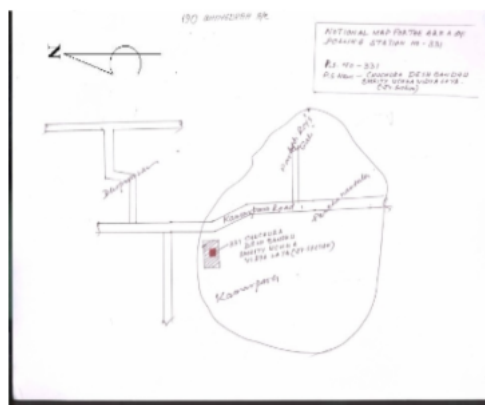

নির্বাচক নিবন্ধন আধিকারিকের স্বাক্ষর

Nazri Naksha

Google Map View

Polling Station Building Front View

Polling Station Front View

Cad View

Key MAP View

1 নাম : সোহন দে পিতার নাম: রতন কুমার দে বাড়ির নং : এন000 বয়স : 21 লিঙ্গ : পুরুষ	WOD3157955 ফটো উপলব্ধ	2 নাম : সাধন কুমার মোদক পিতার নাম: সুবোধ কুমার মোদক বাড়ির নং : 27/2 বয়স : 65 লিঙ্গ : পুরুষ	CHK2985521 ফটো উপলব্ধ	3 নাম : পৃথা মোদক পিতার নাম: সাধন কুমার মোদক বাড়ির নং : 27/2 বয়স : 29 লিঙ্গ : মহিলা	WOD2449726 ফটো উপলব্ধ
4 নাম : রীতা মোদক স্বামীর নাম: সাধন কুমার মোদক বাড়ির নং : 27/2 বয়স : 61 লিঙ্গ : মহিলা	CHK2985539 ফটো উপলব্ধ	5 নাম : সূতপা দে স্বামীর নাম: রতন কুমার দে বাড়ির নং : n0065 বয়স : 53 লিঙ্গ : মহিলা	CHK0158980 ফটো উপলব্ধ	6 নাম : গৌতম মন্ডল পিতার নাম: জয়দেব মন্ডল বাড়ির নং : n0007 বয়স : 32 লিঙ্গ : পুরুষ	WOD2296770 ফটো উপলব্ধ
7 নাম : অভিজিৎ মন্ডল পিতার নাম: বিশ্বজিৎ মন্ডল বাড়ির নং : n0007 বয়স : 31 লিঙ্গ : পুরুষ	WOD2296705 ফটো উপলব্ধ	8 নাম : শুভজিৎ মন্ডল পিতার নাম: বিশ্বজিৎ মন্ডল বাড়ির নং : n0007 বয়স : 34 লিঙ্গ : পুরুষ	WOD2142545 ফটো উপলব্ধ	9 নাম : সীমা মণ্ডল স্বামীর নাম: বিশ্বজিত মণ্ডল বাড়ির নং : n0007 বয়স : 50 লিঙ্গ : মহিলা	WB/27/186/585345 ফটো উপলব্ধ
10 নাম : পুতুল মণ্ডল স্বামীর নাম: জয়দেব মণ্ডল বাড়ির নং : n0007 বয়স : 52 লিঙ্গ : মহিলা	WB/27/186/585387 ফটো উপলব্ধ	11 নাম : পাপিয়া মণ্ডল স্বামীর নাম: লালমোহন মণ্ডল বাড়ির নং : n0007 বয়স : 49 লিঙ্গ : মহিলা	WB/27/186/585344 ফটো উপলব্ধ	12 নাম : লালমোহন মণ্ডল পিতার নাম: বিজয় মণ্ডল বাড়ির নং : n0007 বয়স : 58 লিঙ্গ : পুরুষ	WB/27/186/585690 ফটো উপলব্ধ
13 নাম : রুপা মণ্ডল স্বামীর নাম: বিজয় মণ্ডল বাড়ির নং : n0007 বয়স : 77 লিঙ্গ : মহিলা	WOD3220738 ফটো উপলব্ধ	14 নাম : গীতা রায় চৌধুরী স্বামীর নাম: সুরত রায় চৌধুরী বাড়ির নং : n0007 বয়স : 49 লিঙ্গ : মহিলা	CHK2974327 ফটো উপলব্ধ	15 নাম : শিপ্রা কর স্বামীর নাম: শংকর কর বাড়ির নং : n0012 বয়স : 55 লিঙ্গ : মহিলা	WOD2943025 ফটো উপলব্ধ
16 নাম : শঙ্কর কর পিতার নাম: রনঞ্জয় কর বাড়ির নং : n0012 বয়স : 63 লিঙ্গ : পুরুষ	WOD2943090 ফটো উপলব্ধ	17 নাম : চন্দ্রনাথ কর পিতার নাম: ধনঞ্জয় কর বাড়ির নং : n0011 বয়স : 69 লিঙ্গ : পুরুষ	WB/27/186/585159 ফটো উপলব্ধ	18 নাম : রুণু কর স্বামীর নাম: চন্দ্রনাথ কর বাড়ির নং : n0011 বয়স : 63 লিঙ্গ : মহিলা	WB/27/186/585160 ফটো উপলব্ধ
19 নাম : বেলা কর স্বামীর নাম: রনঞ্জয় কর বাড়ির নং : n0012 বয়স : 91 লিঙ্গ : মহিলা	WB/27/186/585457 ফটো উপলব্ধ	20 নাম : শর্মি কর পিতার নাম: শংকর কর বাড়ির নং : n0012 বয়স : 33 লিঙ্গ : মহিলা	WOD1870237 ফটো উপলব্ধ	21 নাম : সোহিনী কর পিতার নাম: সঞ্জীব কর বাড়ির নং : N0060 বয়স : 24 লিঙ্গ : মহিলা	WOD2865996 ফটো উপলব্ধ
22 নাম : সোহম কর পিতার নাম: সজল কর বাড়ির নং : এন0060 বয়স : 25 লিঙ্গ : পুরুষ	WOD2741239 ফটো উপলব্ধ	23 নাম : রোমি বিশ্বাস স্বামীর নাম: পৃথীশ বিশ্বাস বাড়ির নং : 87 বয়স : 37 লিঙ্গ : মহিলা	CHK3035052 ফটো উপলব্ধ	24 নাম : রবি কর পিতার নাম: রনঞ্জয় কর বাড়ির নং : n0012 বয়স : 58 লিঙ্গ : পুরুষ	WB/27/186/585082 ফটো উপলব্ধ
25 নাম : জয় কর পিতার নাম: রনঞ্জয় কর বাড়ির নং : n0012 বয়স : 57 লিঙ্গ : পুরুষ	WOD1717222 ফটো উপলব্ধ	26 নাম : সজল কর পিতার নাম: সঞ্জয় কর বাড়ির নং : n0060 বয়স : 61 লিঙ্গ : পুরুষ	WB/27/186/585695 ফটো উপলব্ধ	27 নাম : অপর্ণা কর স্বামীর নাম: সজল কর বাড়ির নং : n0060 বয়স : 50 লিঙ্গ : মহিলা	CHK1665777 ফটো উপলব্ধ
28 নাম : সঞ্জীব কর পিতার নাম: সঞ্জয় কর বাড়ির নং : n0060 বয়স : 60 লিঙ্গ : পুরুষ	WB/27/186/585023 ফটো উপলব্ধ	29 নাম : টুম্পা কর স্বামীর নাম: সঞ্জীব কর বাড়ির নং : n0060 বয়স : 47 লিঙ্গ : মহিলা	CHK1666536 ফটো উপলব্ধ	30 নাম : কবিতা কর্মকার স্বামীর নাম: জগদীশ কর্মকার বাড়ির নং : n0163 বয়স : 58 লিঙ্গ : মহিলা	WB/27/186/447789 ফটো উপলব্ধ