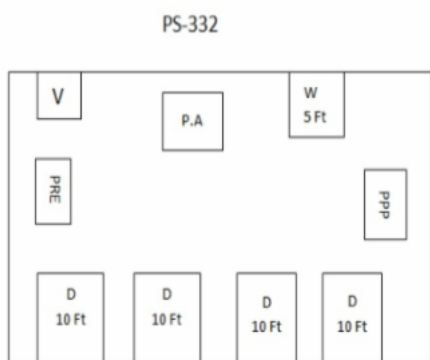

নির্বাচক নিবন্ধন আধিকারিকের স্বাক্ষর

Nazri Naksha

Google Map View

Polling Station Building Front View

Polling Station Front View

Cad View

Key MAP View

1 নাম : গোপাল চক্রবর্তী পিতার নাম: কেদার নাথ চক্রবর্তী বাড়ির নং : এন000 বয়স : 60 লিঙ্গ : পুরুষ	CHK2975019 ফটো উপলব্ধ	2 নাম : মেধাবী চক্রবর্তী পিতার নাম: গোপাল চক্রবর্তী বাড়ির নং : এন000 বয়স : 28 লিঙ্গ : মহিলা	WOD2658441 ফটো উপলব্ধ	3 নাম : সৃজনী আঢ় পিতার নাম: কৌশিক আঢ় বাড়ির নং : N0177 বয়স : 25 লিঙ্গ : মহিলা	WOD2866986 ফটো উপলব্ধ
4 নাম : সৌনক মুখার্জি পিতার নাম: শ্যামা প্রসাদ মুখার্জি বাড়ির নং : এন0000 বয়স : 21 লিঙ্গ : পুরুষ	WOD3211000 ফটো উপলব্ধ	5 নাম : ভাস্কর চক্রবর্তী পিতার নাম: কাশীনাথ চক্রবর্তী বাড়ির নং : n0176 বয়স : 37 লিঙ্গ : পুরুষ	CHK2974418 ফটো উপলব্ধ	6 নাম : মিতা আঢ় স্বামীর নাম: কৌশিক আঢ় বাড়ির নং : n0177 বয়স : 57 লিঙ্গ : মহিলা	CHK2974442 ফটো উপলব্ধ
7 নাম : কাশিনাথ চক্রবর্তী পিতার নাম: গোকুল বিহারী চক্রবর্তী বাড়ির নং : n0180 বয়স : 68 লিঙ্গ : পুরুষ	CHK2985562 ফটো উপলব্ধ	8 নাম : লীনা চক্রবর্তী স্বামীর নাম: কাশিনাথ চক্রবর্তী বাড়ির নং : n0182 বয়স : 63 লিঙ্গ : মহিলা	CHK0160903 ফটো উপলব্ধ	9 নাম : মোপিয়া চন্দ্র স্বামীর নাম: পার্থ প্রথম চন্দ্র বাড়ির নং : n0234 বয়স : 44 লিঙ্গ : মহিলা	CHK1747393 ফটো উপলব্ধ
10 নাম : মৌসুমী চক্রবর্তী স্বামীর নাম: গোপাল চক্রবর্তী বাড়ির নং : এন000 বয়স : 51 লিঙ্গ : মহিলা	CHK2975084 ফটো উপলব্ধ	11 নাম : পিঙ্কি মাল পিতার নাম: জগবন্ধু মাল বাড়ির নং : এন000 বয়স : 33 লিঙ্গ : মহিলা	WOD2142313 ফটো উপলব্ধ	12 নাম : ইতি রায় স্বামীর নাম: বৈদ্যনাথ রায় বাড়ির নং : n0179 বয়স : 79 লিঙ্গ : মহিলা	WOD2944791 ফটো উপলব্ধ
13 নাম : পায়েল মহিভী মায়ের নাম: রিনা মহিভী বাড়ির নং : এন000 বয়স : 25 লিঙ্গ : মহিলা	XHJ0999136 ফটো উপলব্ধ	14 নাম : স্বরলিপি দে দত্ত স্বামীর নাম: অমিত কুমার দে বাড়ির নং : n0272 বয়স : 39 লিঙ্গ : মহিলা	CHK2968972 ফটো উপলব্ধ	15 নাম : সংঘমিত্রা দত্ত স্বামীর নাম: সলিল কুমার দত্ত বাড়ির নং : n0271 বয়স : 44 লিঙ্গ : মহিলা	CHK1667278 ফটো উপলব্ধ
16 নাম : অমিত অধিকারী পিতার নাম: গদাধর অধিকারী বাড়ির নং : 186 বয়স : 41 লিঙ্গ : পুরুষ	CHK2713659 ফটো উপলব্ধ	17 নাম : বৃন্দা অধিকারী স্বামীর নাম: গদাধর অধিকারী বাড়ির নং : 186 বয়স : 58 লিঙ্গ : মহিলা	CHK2570398 ফটো উপলব্ধ	18 নাম : গদাধর অধিকারী পিতার নাম: হরিহর অধিকারী বাড়ির নং : 186 বয়স : 71 লিঙ্গ : পুরুষ	CHK2570380 ফটো উপলব্ধ
19 নাম : সুমনা অধিকারী স্বামীর নাম: অমিত অধিকারী বাড়ির নং : 186 বয়স : 40 লিঙ্গ : মহিলা	GMG2265361 ফটো উপলব্ধ	20 নাম : চাঁপা অধিকারী স্বামীর নাম: সুমিত কুমার অধিকারী বাড়ির নং : 186 বয়স : 35 লিঙ্গ : মহিলা	YWL1292259 ফটো উপলব্ধ	21 নাম : অশোক কুমার আঢ় পিতার নাম: অন্নদাচরন আঢ় বাড়ির নং : n0001 বয়স : 87 লিঙ্গ : পুরুষ	WB/27/186/588129 ফটো উপলব্ধ
#2 22 নাম : সুশোভোন আঢ় পিতার নাম: অশোক কুমার আঢ় বাড়ির নং : n0001 বয়স : 41 লিঙ্গ : পুরুষ	CHK2305068 ফটো উপলব্ধ	23 নাম : সোনালী আঢ় স্বামীর নাম: অশোক আঢ় বাড়ির নং : n0001 বয়স : 78 লিঙ্গ : মহিলা	WB/27/186/588128 ফটো উপলব্ধ	24 নাম : কৌশিক আঢ় পিতার নাম: সুভাষ চন্দ্র আঢ় বাড়ির নং : n0270 বয়স : 60 লিঙ্গ : পুরুষ	CHK2397537 ফটো উপলব্ধ
25 নাম : সুদেষ্ণা দেসরকার পিতার নাম: বিদ্যুৎ কুমার দে সরকার বাড়ির নং : তোলাফটক লাহা বাগান বয়স : 36 লিঙ্গ : মহিলা	WOD1717529 ফটো উপলব্ধ	26 নাম : প্রতীমা দেসরকার স্বামীর নাম: বিদ্যুৎ কুমার দেসরকার বাড়ির নং : বয়স : 64 লিঙ্গ : মহিলা	WOD2826790 ফটো উপলব্ধ	27 নাম : সোহম দে সরকার পিতার নাম: ব বাড়ির নং : বয়স : 28 লিঙ্গ : পুরুষ	WOD2583995 ফটো উপলব্ধ
28 নাম : বিদ্যুৎ কুমার দে সরকার পিতার নাম: মনোজ্ঞন দে সরকার বাড়ির নং : n0025 বয়স : 70 লিঙ্গ : পুরুষ	WOD2826782 ফটো উপলব্ধ	29 নাম : পার্বতী কর্মকার স্বামীর নাম: সন্তোষ কর্মকার বাড়ির নং : n0154 বয়স : 84 লিঙ্গ : মহিলা	WB/27/186/588201 ফটো উপলব্ধ	30 নাম : গৌতম কর্মকার পিতার নাম: সন্তোষ কর্মকার বাড়ির নং : n0154 বয়স : 63 লিঙ্গ : পুরুষ	WB/27/186/588249 ফটো উপলব্ধ