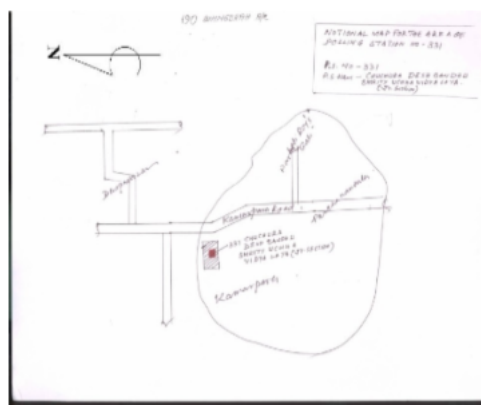

নির্বাচক নিবন্ধন আধিকারিকের স্বাক্ষর

Nazri Naksha

Google Map View

Polling Station Building Front View

Polling Station Front View

Cad View

Key MAP View

1 নাম : গোপাল চক্রবর্তী পিতার নাম: কেদার নাথ চক্রবর্তী বাড়ির নং : এন000 বয়স : 60 লিঙ্গ : পুরুষ	CHK2975019 ফটো উপলব্ধ	2 নাম : মেধাবী চক্রবর্তী পিতার নাম: গোপাল চক্রবর্তী বাড়ির নং : এন000 বয়স : 28 লিঙ্গ : মহিলা	WOD2658441 ফটো উপলব্ধ	3 নাম : সৃজনী আঢ় পিতার নাম: কৌশিক আঢ় বাড়ির নং : N0177 বয়স : 25 লিঙ্গ : মহিলা	WOD2866986 ফটো উপলব্ধ
4 নাম : সৌনক মুখার্জি পিতার নাম: শ্যামা প্রসাদ মুখার্জি বাড়ির নং : এন0000 বয়স : 21 লিঙ্গ : পুরুষ	WOD3211000 ফটো উপলব্ধ	5 নাম : ভাস্কর চক্রবর্তী পিতার নাম: কাশীনাথ চক্রবর্তী বাড়ির নং : n0176 বয়স : 37 লিঙ্গ : পুরুষ	CHK2974418 ফটো উপলব্ধ	6 নাম : মিতা আঢ় স্বামীর নাম: কৌশিক আঢ় বাড়ির নং : n0177 বয়স : 57 লিঙ্গ : মহিলা	CHK2974442 ফটো উপলব্ধ
7 নাম : কাশিনাথ চক্রবর্তী পিতার নাম: গোকুল বিহারী চক্রবর্তী বাড়ির নং : n0180 বয়স : 68 লিঙ্গ : পুরুষ	CHK2985562 ফটো উপলব্ধ	8 নাম : লীনা চক্রবর্তী স্বামীর নাম: কাশিনাথ চক্রবর্তী বাড়ির নং : n0182 বয়স : 63 লিঙ্গ : মহিলা	CHK0160903 ফটো উপলব্ধ	9 নাম : মোপিয়া চন্দ্র স্বামীর নাম: পার্থ প্রথম চন্দ্র বাড়ির নং : n0234 বয়স : 44 লিঙ্গ : মহিলা	CHK1747393 ফটো উপলব্ধ
10 নাম : মৌসুমী চক্রবর্তী স্বামীর নাম: গোপাল চক্রবর্তী বাড়ির নং : এন000 বয়স : 51 লিঙ্গ : মহিলা	CHK2975084 ফটো উপলব্ধ	11 নাম : পিঙ্কি মাল পিতার নাম: জগবন্ধু মাল বাড়ির নং : এন000 বয়স : 33 লিঙ্গ : মহিলা	WOD2142313 ফটো উপলব্ধ	12 নাম : ইতি রায় স্বামীর নাম: বৈদ্যনাথ রায় বাড়ির নং : n0179 বয়স : 79 লিঙ্গ : মহিলা	WOD2944791 ফটো উপলব্ধ
13 নাম : পায়েল মহিভী মায়ের নাম: রিনা মহিভী বাড়ির নং : এন000 বয়স : 25 লিঙ্গ : মহিলা	XHJ0999136 ফটো উপলব্ধ	14 নাম : স্বরলিপি দে দত্ত স্বামীর নাম: অমিত কুমার দে বাড়ির নং : n0272 বয়স : 39 লিঙ্গ : মহিলা	CHK2968972 ফটো উপলব্ধ	15 নাম : সংঘমিত্রা দত্ত স্বামীর নাম: সলিল কুমার দত্ত বাড়ির নং : n0271 বয়স : 44 লিঙ্গ : মহিলা	CHK1667278 ফটো উপলব্ধ
16 নাম : অমিত অধিকারী পিতার নাম: গদাধর অধিকারী বাড়ির নং : 186 বয়স : 41 লিঙ্গ : পুরুষ	CHK2713659 ফটো উপলব্ধ	17 নাম : বৃন্দা অধিকারী স্বামীর নাম: গদাধর অধিকারী বাড়ির নং : 186 বয়স : 58 লিঙ্গ : মহিলা	CHK2570398 ফটো উপলব্ধ	18 নাম : গদাধর অধিকারী পিতার নাম: হরিহর অধিকারী বাড়ির নং : 186 বয়স : 71 লিঙ্গ : পুরুষ	CHK2570380 ফটো উপলব্ধ
19 নাম : সুমনা অধিকারী স্বামীর নাম: অমিত অধিকারী বাড়ির নং : 186 বয়স : 40 লিঙ্গ : মহিলা	GMG2265361 ফটো উপলব্ধ	20 নাম : চাঁপা অধিকারী স্বামীর নাম: সুমিত কুমার অধিকারী বাড়ির নং : 186 বয়স : 35 লিঙ্গ : মহিলা	YWL1292259 ফটো উপলব্ধ	21 নাম : অশোক কুমার আঢ় পিতার নাম: অন্নদাচরন আঢ় বাড়ির নং : n0001 বয়স : 87 লিঙ্গ : পুরুষ	WB/27/186/588129 ফটো উপলব্ধ
#2 22 নাম : সুশোভোন আঢ় পিতার নাম: অশোক কুমার আঢ় বাড়ির নং : n0001 বয়স : 41 লিঙ্গ : পুরুষ	CHK2305068 ফটো উপলব্ধ	23 নাম : সোনালী আঢ় স্বামীর নাম: অশোক আঢ় বাড়ির নং : n0001 বয়স : 78 লিঙ্গ : মহিলা	WB/27/186/588128 ফটো উপলব্ধ	24 নাম : কৌশিক আঢ় পিতার নাম: সুভাষ চন্দ্র আঢ় বাড়ির নং : n0270 বয়স : 60 লিঙ্গ : পুরুষ	CHK2397537 ফটো উপলব্ধ
25 নাম : সুদেষ্ণা দেসরকার পিতার নাম: বিদ্যুৎ কুমার দে সরকার বাড়ির নং : তোলাফটক লাহা বাগান বয়স : 36 লিঙ্গ : মহিলা	WOD1717529 ফটো উপলব্ধ	26 নাম : প্রতীমা দেসরকার স্বামীর নাম: বিদ্যুৎ কুমার দেসরকার বাড়ির নং : বয়স : 64 লিঙ্গ : মহিলা	WOD2826790 ফটো উপলব্ধ	27 নাম : সোহম দে সরকার পিতার নাম: ব বাড়ির নং : বয়স : 28 লিঙ্গ : পুরুষ	WOD2583995 ফটো উপলব্ধ
28 নাম : বিদ্যুৎ কুমার দে সরকার পিতার নাম: মনোজ্ঞন দে সরকার বাড়ির নং : n0025 বয়স : 70 লিঙ্গ : পুরুষ	WOD2826782 ফটো উপলব্ধ	29 নাম : পার্বতী কর্মকার স্বামীর নাম: সন্তোষ কর্মকার বাড়ির নং : n0154 বয়স : 84 লিঙ্গ : মহিলা	WB/27/186/588201 ফটো উপলব্ধ	30 নাম : গৌতম কর্মকার পিতার নাম: সন্তোষ কর্মকার বাড়ির নং : n0154 বয়স : 63 লিঙ্গ : পুরুষ	WB/27/186/588249 ফটো উপলব্ধ