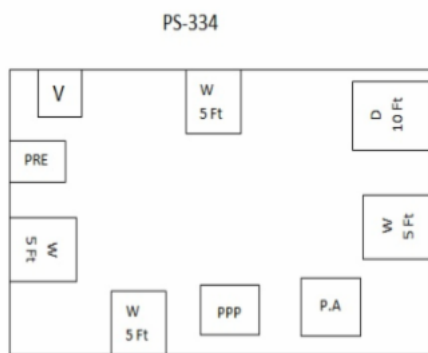

নির্বাচক নিবন্ধন আধিকারিকের স্বাক্ষর

Nazri Naksha

Google Map View

Polling Station Building Front View

Polling Station Front View

Cad View

Key MAP View

1 নাম : নৌসাদ মন্ডল পিতার নাম: মনিরুল ইসলাম বাড়ির নং : n0264 বয়স : 31 লিঙ্গ : পুরুষ	WOD2450351 ফটো উপলব্ধ	2 নাম : রোকেয়া সাজিদা স্বামীর নাম: আসাদ মন্ডল বাড়ির নং : N0264 বয়স : 27 লিঙ্গ : মহিলা	WOD2868891 ফটো উপলব্ধ	3 নাম : মনিরুল ইসলাম পিতার নাম: আব্দুল রকিব বাড়ির নং : n0264 বয়স : 59 লিঙ্গ : পুরুষ	WOD1769710 ফটো উপলব্ধ
4 নাম : নিলুফা ইয়াসমিন স্বামীর নাম: মনিরুল ইসলাম বাড়ির নং : n0264 বয়স : 53 লিঙ্গ : মহিলা	WB/10/064/216010 ফটো উপলব্ধ	5 নাম : আসাদ মন্ডল পিতার নাম: মনিরুল ইসলাম বাড়ির নং : n0264 বয়স : 34 লিঙ্গ : পুরুষ	WOD1870930 ফটো উপলব্ধ	6 নাম : শিখা কর স্বামীর নাম: চন্দন কর বাড়ির নং : n0223 বয়স : 37 লিঙ্গ : মহিলা	CHK1580885 ফটো উপলব্ধ
7 নাম : শিপ্রা কর স্বামীর নাম: চিত্তরঞ্জন কর বাড়ির নং : n0107 বয়স : 70 লিঙ্গ : মহিলা	WB/27/186/600274 ফটো উপলব্ধ	8 নাম : চন্দন কর পিতার নাম: চিত্তরঞ্জন কর বাড়ির নং : n0107 বয়স : 51 লিঙ্গ : পুরুষ	WB/27/186/600302 ফটো উপলব্ধ	9 নাম : সুজিত কর পিতার নাম: চিত্তরঞ্জন কর বাড়ির নং : n0107 বয়স : 49 লিঙ্গ : পুরুষ	CHK2594976 ফটো উপলব্ধ
10 নাম : রিঙ্কু কর স্বামীর নাম: সুজিত কর বাড়ির নং : n0107 বয়স : 30 লিঙ্গ : মহিলা	WOD2603801 ফটো উপলব্ধ	11 নাম : মিঠু কর পিতার নাম: সঞ্জীব দাস বাড়ির নং : সত্যপীরতলা বয়স : 31 লিঙ্গ : মহিলা	WOD3090958 ফটো উপলব্ধ	12 নাম : পূর্ণিমা কর্মকার স্বামীর নাম: কাজল কর্মকার বাড়ির নং : n0247 বয়স : 62 লিঙ্গ : মহিলা	WOD1870682 ফটো উপলব্ধ
13 নাম : অমিত সাই পিতার নাম: উত্তম সাই বাড়ির নং : n0188 বয়স : 39 লিঙ্গ : পুরুষ	WOD1870963 ফটো উপলব্ধ	14 নাম : অঞ্জলী কোনার স্বামীর নাম: মধুসূদন কোনার বাড়ির নং : n0188 বয়স : 67 লিঙ্গ : মহিলা	CHK2886331 ফটো উপলব্ধ	15 নাম : ধরমেশ মাল মায়ের নাম: কল্যাণী মাল বাড়ির নং : 80 বয়স : 35 লিঙ্গ : পুরুষ	IER1511559 ফটো উপলব্ধ
16 নাম : অভিজিৎ কোনার পিতার নাম: মধুসূদন কোনার বাড়ির নং : n0190 বয়স : 46 লিঙ্গ : পুরুষ	CHK1683671 ফটো উপলব্ধ	17 নাম : স্বস্তিকা দত্ত (গঙ্গোপাধ্যায়) স্বামীর নাম: অর্নব গঙ্গোপাধ্যায় বাড়ির নং : n0014 বয়স : 41 লিঙ্গ : মহিলা	YMQ2615888 ফটো উপলব্ধ	18 নাম : বুদ্ধদেব গঙ্গোপাধ্যায় পিতার নাম: অবনীকান্ত গঙ্গোপাধ্যায় বাড়ির নং : n0014 বয়স : 77 লিঙ্গ : পুরুষ	WB/27/186/600297 ফটো উপলব্ধ
19 নাম : অমৃতা গঙ্গোপাধ্যায় পিতার নাম: বুদ্ধদেব গঙ্গোপাধ্যায় বাড়ির নং : n0014 বয়স : 34 লিঙ্গ : মহিলা	WOD1870583 ফটো উপলব্ধ	20 নাম : সোনালী গাঙ্গুলী অন্যান্য: আশীষ গাঙ্গুলী বাড়ির নং : n0014 বয়স : 56 লিঙ্গ : মহিলা	WB/27/186/600538 ফটো উপলব্ধ	21 নাম : সুরজিৎ গঙ্গোপাধ্যায় পিতার নাম: সুকুমার গঙ্গোপাধ্যায় বাড়ির নং : b/11 বয়স : 50 লিঙ্গ : পুরুষ	WOD1870724 ফটো উপলব্ধ
22 নাম : দেবরানী গঙ্গোপাধ্যায় (চক্রবর্তী) স্বামীর নাম: সুরজিৎ গঙ্গোপাধ্যায় বাড়ির নং : b/11 বয়স : 45 লিঙ্গ : মহিলা	WOD1870708 ফটো উপলব্ধ	23 নাম : সুরত গুপ্ত পিতার নাম: সত্যেন্দ্রনাথ গুপ্ত বাড়ির নং : n0168 বয়স : 74 লিঙ্গ : পুরুষ	CHK1114529 ফটো উপলব্ধ	24 নাম : অনিতা গুপ্ত স্বামীর নাম: সুরত গুপ্ত বাড়ির নং : n0168 বয়স : 71 লিঙ্গ : মহিলা	CHK2267383 ফটো উপলব্ধ
25 নাম : শতদ্রু গুপ্ত পিতার নাম: সুরত গুপ্ত বাড়ির নং : n0168 বয়স : 42 লিঙ্গ : পুরুষ	CHK2305209 ফটো উপলব্ধ	26 নাম : স্বর্নদীপ গুপ্ত পিতার নাম: স্বপন কুমার গুপ্ত বাড়ির নং : B/19 বয়স : 28 লিঙ্গ : পুরুষ	WOD2584175 ফটো উপলব্ধ	27 নাম : অলোক কুমার বর্মণ পিতার নাম: অমর কুমার বর্মণ বাড়ির নং : B/19 বয়স : 50 লিঙ্গ : পুরুষ	WOD1470129 ফটো উপলব্ধ
28 নাম : সৌম্যদীপ গুপ্ত পিতার নাম: স্বপন কুমার গুপ্ত বাড়ির নং : B/19 বয়স : 39 লিঙ্গ : পুরুষ	CHK2925733 ফটো উপলব্ধ	29 নাম : মৌসুমী গুপ্ত স্বামীর নাম: স্বপন কুমার গুপ্ত বাড়ির নং : B/19 বয়স : 57 লিঙ্গ : মহিলা	CHK3004686 ফটো উপলব্ধ	30 নাম : স্বপন কুমার গুপ্ত পিতার নাম: কৃষ্ণ চন্দ্র গুপ্ত বাড়ির নং : B/19 বয়স : 70 লিঙ্গ : পুরুষ	CHK3004702 ফটো উপলব্ধ