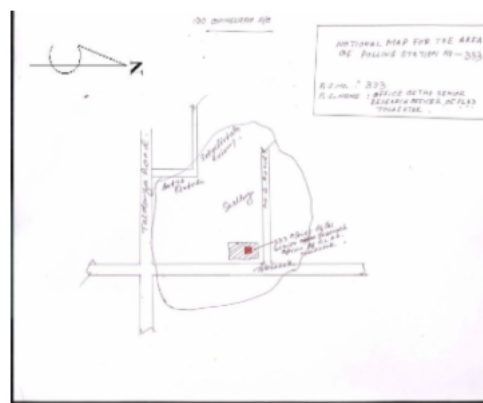

নির্বাচক নিবন্ধন আধিকারিকের স্বাক্ষর

Nazri Naksha

Google Map View

Polling Station Building Front View

Polling Station Front View

Cad View

Key MAP View

1 নাম : নৌসাদ মন্ডল পিতার নাম: মনিরুল ইসলাম বাড়ির নং : n0264 বয়স : 31 লিঙ্গ : পুরুষ	WOD2450351 ফটো উপলব্ধ	2 নাম : রোকেয়া সাজিদা স্বামীর নাম: আসাদ মন্ডল বাড়ির নং : N0264 বয়স : 27 লিঙ্গ : মহিলা	WOD2868891 ফটো উপলব্ধ	3 নাম : মনিরুল ইসলাম পিতার নাম: আব্দুল রকিব বাড়ির নং : n0264 বয়স : 59 লিঙ্গ : পুরুষ	WOD1769710 ফটো উপলব্ধ
4 নাম : নিলুফা ইয়াসমিন স্বামীর নাম: মনিরুল ইসলাম বাড়ির নং : n0264 বয়স : 53 লিঙ্গ : মহিলা	WB/10/064/216010 ফটো উপলব্ধ	5 নাম : আসাদ মন্ডল পিতার নাম: মনিরুল ইসলাম বাড়ির নং : n0264 বয়স : 34 লিঙ্গ : পুরুষ	WOD1870930 ফটো উপলব্ধ	6 নাম : শিখা কর স্বামীর নাম: চন্দন কর বাড়ির নং : n0223 বয়স : 37 লিঙ্গ : মহিলা	CHK1580885 ফটো উপলব্ধ
7 নাম : শিপ্রা কর স্বামীর নাম: চিত্তরঞ্জন কর বাড়ির নং : n0107 বয়স : 70 লিঙ্গ : মহিলা	WB/27/186/600274 ফটো উপলব্ধ	8 নাম : চন্দন কর পিতার নাম: চিত্তরঞ্জন কর বাড়ির নং : n0107 বয়স : 51 লিঙ্গ : পুরুষ	WB/27/186/600302 ফটো উপলব্ধ	9 নাম : সুজিত কর পিতার নাম: চিত্তরঞ্জন কর বাড়ির নং : n0107 বয়স : 49 লিঙ্গ : পুরুষ	CHK2594976 ফটো উপলব্ধ
10 নাম : রিঙ্কু কর স্বামীর নাম: সুজিত কর বাড়ির নং : n0107 বয়স : 30 লিঙ্গ : মহিলা	WOD2603801 ফটো উপলব্ধ	11 নাম : মিঠু কর পিতার নাম: সঞ্জীব দাস বাড়ির নং : সত্যপীরতলা বয়স : 31 লিঙ্গ : মহিলা	WOD3090958 ফটো উপলব্ধ	12 নাম : পূর্ণিমা কর্মকার স্বামীর নাম: কাজল কর্মকার বাড়ির নং : n0247 বয়স : 62 লিঙ্গ : মহিলা	WOD1870682 ফটো উপলব্ধ
13 নাম : অমিত সাই পিতার নাম: উত্তম সাই বাড়ির নং : n0188 বয়স : 39 লিঙ্গ : পুরুষ	WOD1870963 ফটো উপলব্ধ	14 নাম : অঞ্জলী কোনার স্বামীর নাম: মধুসূদন কোনার বাড়ির নং : n0188 বয়স : 67 লিঙ্গ : মহিলা	CHK2886331 ফটো উপলব্ধ	15 নাম : ধরমেশ মাল মায়ের নাম: কল্যাণী মাল বাড়ির নং : 80 বয়স : 35 লিঙ্গ : পুরুষ	IER1511559 ফটো উপলব্ধ
16 নাম : অভিজিৎ কোনার পিতার নাম: মধুসূদন কোনার বাড়ির নং : n0190 বয়স : 46 লিঙ্গ : পুরুষ	CHK1683671 ফটো উপলব্ধ	17 নাম : স্বস্তিকা দত্ত (গঙ্গোপাধ্যায়) স্বামীর নাম: অর্নব গঙ্গোপাধ্যায় বাড়ির নং : n0014 বয়স : 41 লিঙ্গ : মহিলা	YMQ2615888 ফটো উপলব্ধ	18 নাম : বুদ্ধদেব গঙ্গোপাধ্যায় পিতার নাম: অবনীকান্ত গঙ্গোপাধ্যায় বাড়ির নং : n0014 বয়স : 77 লিঙ্গ : পুরুষ	WB/27/186/600297 ফটো উপলব্ধ
19 নাম : অমৃতা গঙ্গোপাধ্যায় পিতার নাম: বুদ্ধদেব গঙ্গোপাধ্যায় বাড়ির নং : n0014 বয়স : 34 লিঙ্গ : মহিলা	WOD1870583 ফটো উপলব্ধ	20 নাম : সোনালী গাঙ্গুলী অন্যান্য: আশীষ গাঙ্গুলী বাড়ির নং : n0014 বয়স : 56 লিঙ্গ : মহিলা	WB/27/186/600538 ফটো উপলব্ধ	21 নাম : সুরজিৎ গঙ্গোপাধ্যায় পিতার নাম: সুকুমার গঙ্গোপাধ্যায় বাড়ির নং : b/11 বয়স : 50 লিঙ্গ : পুরুষ	WOD1870724 ফটো উপলব্ধ
22 নাম : দেবরানী গঙ্গোপাধ্যায় (চক্রবর্তী) স্বামীর নাম: সুরজিৎ গঙ্গোপাধ্যায় বাড়ির নং : b/11 বয়স : 45 লিঙ্গ : মহিলা	WOD1870708 ফটো উপলব্ধ	23 নাম : সুরত গুপ্ত পিতার নাম: সত্যেন্দ্রনাথ গুপ্ত বাড়ির নং : n0168 বয়স : 74 লিঙ্গ : পুরুষ	CHK1114529 ফটো উপলব্ধ	24 নাম : অনিতা গুপ্ত স্বামীর নাম: সুরত গুপ্ত বাড়ির নং : n0168 বয়স : 71 লিঙ্গ : মহিলা	CHK2267383 ফটো উপলব্ধ
25 নাম : শতদ্রু গুপ্ত পিতার নাম: সুরত গুপ্ত বাড়ির নং : n0168 বয়স : 42 লিঙ্গ : পুরুষ	CHK2305209 ফটো উপলব্ধ	26 নাম : স্বর্নদীপ গুপ্ত পিতার নাম: স্বপন কুমার গুপ্ত বাড়ির নং : B/19 বয়স : 28 লিঙ্গ : পুরুষ	WOD2584175 ফটো উপলব্ধ	27 নাম : অলোক কুমার বর্মণ পিতার নাম: অমর কুমার বর্মণ বাড়ির নং : B/19 বয়স : 50 লিঙ্গ : পুরুষ	WOD1470129 ফটো উপলব্ধ
28 নাম : সৌম্যদীপ গুপ্ত পিতার নাম: স্বপন কুমার গুপ্ত বাড়ির নং : B/19 বয়স : 39 লিঙ্গ : পুরুষ	CHK2925733 ফটো উপলব্ধ	29 নাম : মৌসুমী গুপ্ত স্বামীর নাম: স্বপন কুমার গুপ্ত বাড়ির নং : B/19 বয়স : 57 লিঙ্গ : মহিলা	CHK3004686 ফটো উপলব্ধ	30 নাম : স্বপন কুমার গুপ্ত পিতার নাম: কৃষ্ণ চন্দ্র গুপ্ত বাড়ির নং : B/19 বয়স : 70 লিঙ্গ : পুরুষ	CHK3004702 ফটো উপলব্ধ