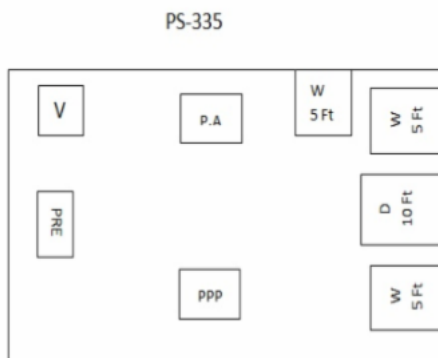

নির্বাচক নিবন্ধন আধিকারিকের স্বাক্ষর

Nazri Naksha

Google Map View

Polling Station Building Front View

Polling Station Front View

Cad View

Key MAP View

1 নাম : ভজন অধিকারী পিতার নাম : ভজন অধিকারী বাড়ির নং : n0051 বয়স : 63 লিঙ্গ : পুরুষ	CHK1670959 ফটো উপলব্ধ	2 নাম : অনুরাধা কৃষিকারী স্বামীর নাম : ভজন অধিকারী বাড়ির নং : n0051 বয়স : 62 লিঙ্গ : মহিলা	WOD1718394 ফটো উপলব্ধ	Q 3 নাম : সীতা ওরাও পিতার নাম : খোলে ওরাও বাড়ির নং : এন0080 বয়স : 22 লিঙ্গ : মহিলা	WOD3090701 ফটো উপলব্ধ
4 নাম : কৈলাশ ওরাও পিতার নাম : লাকাও ওরাও বাড়ির নং : n0105 বয়স : 63 লিঙ্গ : পুরুষ	WOD2297794 ফটো উপলব্ধ	5 নাম : বর্ণালী কর্মকার স্বামীর নাম : চিরঞ্জিৎ কর্মকার বাড়ির নং : N0003 বয়স : 30 লিঙ্গ : মহিলা	WOD2870079 ফটো উপলব্ধ	6 নাম : অরিন্দেব কর্মকার পিতার নাম : অভিজিৎ কর্মকার বাড়ির নং : N0003 বয়স : 24 লিঙ্গ : পুরুষ	WOD2870483 ফটো উপলব্ধ
7 নাম : শুভঙ্কর কর্মকার পিতার নাম : প্রসাদ চন্দ্র কর্মকার বাড়ির নং : 95/1 বয়স : 36 লিঙ্গ : পুরুষ	YPW1402908 ফটো উপলব্ধ	8 নাম : সুমতি কর্মকার স্বামীর নাম : রুইদাস কর্মকার বাড়ির নং : n0003 বয়স : 66 লিঙ্গ : মহিলা	WB/27/186/600111 ফটো উপলব্ধ	9 নাম : অভিজিত কর্মকার পিতার নাম : রুইদাস কর্মকার বাড়ির নং : 1 বয়স : 45 লিঙ্গ : পুরুষ	CHK1670058 ফটো উপলব্ধ
10 নাম : রজনী কর্মকার স্বামীর নাম : অভিজিত কর্মকার বাড়ির নং : n0003 বয়স : 43 লিঙ্গ : মহিলা	CHK2266948 ফটো উপলব্ধ	11 নাম : চিরঞ্জিৎ কর্মকার পিতার নাম : রুইদাস কর্মকার বাড়ির নং : n0003 বয়স : 43 লিঙ্গ : পুরুষ	CHK2266930 ফটো উপলব্ধ	12 নাম : অংশুমান কর্মকার পিতার নাম : অভিজিৎ কর্মকার বাড়ির নং : এন0003 বয়স : 20 লিঙ্গ : পুরুষ	WOD3254679 ফটো উপলব্ধ
13 নাম : তাপস গাঙ্গুলী পিতার নাম : অনিল গাঙ্গুলী বাড়ির নং : n0014 বয়স : 65 লিঙ্গ : পুরুষ	WB/27/186/600546 ফটো উপলব্ধ	14 নাম : বিশ্বজিৎ গাঙ্গুলী পিতার নাম : অনিল গাঙ্গুলী বাড়ির নং : n0014 বয়স : 61 লিঙ্গ : পুরুষ	WB/27/186/600467 ফটো উপলব্ধ	15 নাম : স্বপন গাঙ্গুলী পিতার নাম : বিশ্বনাথ গাঙ্গুলী বাড়ির নং : n0023 বয়স : 61 লিঙ্গ : পুরুষ	WB/27/186/600497 ফটো উপলব্ধ
16 নাম : সরস্বতী গাঙ্গুলী স্বামীর নাম : স্বপন গাঙ্গুলী বাড়ির নং : n0023 বয়স : 51 লিঙ্গ : মহিলা	WB/27/186/294256 ফটো উপলব্ধ	Q 17 নাম : রীমা সরকার পিতার নাম : অমর্ত্য সরকার বাড়ির নং : এন0023 বয়স : 22 লিঙ্গ : মহিলা	WOD3104916 ফটো উপলব্ধ	18 নাম : সোমনাথ গাঙ্গুলি পিতার নাম : স্বপন গাঙ্গুলি বাড়ির নং : n0023 বয়স : 22 লিঙ্গ : পুরুষ	WOD3271160 ফটো উপলব্ধ
19 নাম : রিয়া ঘোষ পিতার নাম : রতন ঘোষ বাড়ির নং : 22/428 বয়স : 27 লিঙ্গ : মহিলা	WOD2681047 ফটো উপলব্ধ	20 নাম : সৌম্যজিৎ ঘোষ পিতার নাম : স্বপন ঘোষ বাড়ির নং : এন0034 বয়স : 24 লিঙ্গ : পুরুষ	WOD3008059 ফটো উপলব্ধ	21 নাম : মনতোষ ঘোষ পিতার নাম : নরেন্দ্র ঘোষ বাড়ির নং : n0034 বয়স : 63 লিঙ্গ : পুরুষ	WB/27/186/600303 ফটো উপলব্ধ
22 নাম : খুকুরানী ঘোষ স্বামীর নাম : মনতোষ ঘোষ বাড়ির নং : n0034 বয়স : 57 লিঙ্গ : মহিলা	WB/27/186/600415 ফটো উপলব্ধ	23 নাম : শিবু ঘোষ পিতার নাম : নরেন্দ্র ঘোষ বাড়ির নং : n0034 বয়স : 58 লিঙ্গ : পুরুষ	WB/27/186/600562 ফটো উপলব্ধ	24 নাম : গীতালি ঘোষ স্বামীর নাম : শিবু ঘোষ বাড়ির নং : n0034 বয়স : 53 লিঙ্গ : মহিলা	WB/27/186/600414 ফটো উপলব্ধ
25 নাম : স্বপন ঘোষ পিতার নাম : নরেন্দ্র ঘোষ বাড়ির নং : n0034 বয়স : 56 লিঙ্গ : পুরুষ	WB/27/186/600603 ফটো উপলব্ধ	26 নাম : আল্পনা ঘোষ স্বামীর নাম : স্বপন ঘোষ বাড়ির নং : n0034 বয়স : 52 লিঙ্গ : মহিলা	CHK2266963 ফটো উপলব্ধ	27 নাম : তপন ঘোষ পিতার নাম : নরেন্দ্র ঘোষ বাড়ির নং : n0034 বয়স : 53 লিঙ্গ : পুরুষ	WB/27/186/600645 ফটো উপলব্ধ
28 নাম : পপি ঘোষ স্বামীর নাম : রতন ঘোষ বাড়ির নং : n0034 বয়স : 50 লিঙ্গ : মহিলা	WOD1870773 ফটো উপলব্ধ	29 নাম : রতন ঘোষ পিতার নাম : নরেন্দ্রনাথ ঘোষ বাড়ির নং : n0034 বয়স : 48 লিঙ্গ : পুরুষ	CHK1773647 ফটো উপলব্ধ	30 নাম : শর্মিলা ঘোষ পিতার নাম : অরূপ ঘোষ বাড়ির নং : N0132 বয়স : 24 লিঙ্গ : মহিলা	WOD2869543 ফটো উপলব্ধ