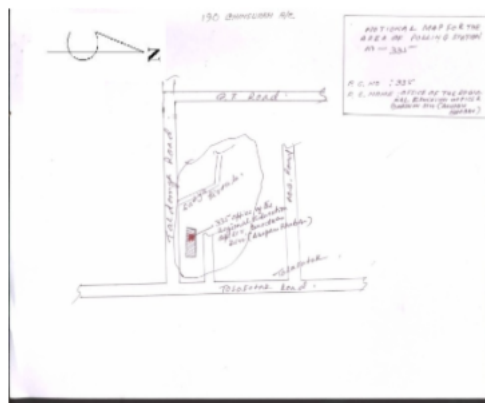

Nazri Naksha