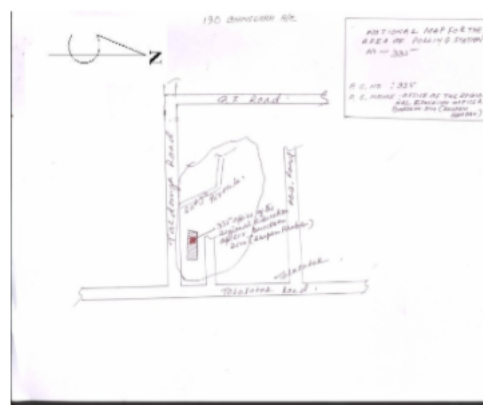

নির্বাচক নিবন্ধন আধিকারিকের স্বাক্ষর

Nazri Naksha

Google Map View

Polling Station Building Front View

Polling Station Front View

Cad View

Key MAP View

1 নাম : ভজন অধিকারী পিতার নাম : ভজন অধিকারী বাড়ির নং : n0051 বয়স : 63 লিঙ্গ : পুরুষ	CHK1670959 ফটো উপলব্ধ	2 নাম : অনুরাধা কৃষিকারী স্বামীর নাম : ভজন অধিকারী বাড়ির নং : n0051 বয়স : 62 লিঙ্গ : মহিলা	WOD1718394 ফটো উপলব্ধ	Q 3 নাম : সীতা ওরাও পিতার নাম : খোলে ওরাও বাড়ির নং : এন0080 বয়স : 22 লিঙ্গ : মহিলা	WOD3090701 ফটো উপলব্ধ
4 নাম : কৈলাশ ওরাও পিতার নাম : লাকাও ওরাও বাড়ির নং : n0105 বয়স : 63 লিঙ্গ : পুরুষ	WOD2297794 ফটো উপলব্ধ	5 নাম : বর্ণালী কর্মকার স্বামীর নাম : চিরঞ্জিৎ কর্মকার বাড়ির নং : N0003 বয়স : 30 লিঙ্গ : মহিলা	WOD2870079 ফটো উপলব্ধ	6 নাম : অরিন্দেব কর্মকার পিতার নাম : অভিজিৎ কর্মকার বাড়ির নং : N0003 বয়স : 24 লিঙ্গ : পুরুষ	WOD2870483 ফটো উপলব্ধ
7 নাম : শুভঙ্কর কর্মকার পিতার নাম : প্রসাদ চন্দ্র কর্মকার বাড়ির নং : 95/1 বয়স : 36 লিঙ্গ : পুরুষ	YPW1402908 ফটো উপলব্ধ	8 নাম : সুমতি কর্মকার স্বামীর নাম : রুইদাস কর্মকার বাড়ির নং : n0003 বয়স : 66 লিঙ্গ : মহিলা	WB/27/186/600111 ফটো উপলব্ধ	9 নাম : অভিজিত কর্মকার পিতার নাম : রুইদাস কর্মকার বাড়ির নং : 1 বয়স : 45 লিঙ্গ : পুরুষ	CHK1670058 ফটো উপলব্ধ
10 নাম : রজনী কর্মকার স্বামীর নাম : অভিজিত কর্মকার বাড়ির নং : n0003 বয়স : 43 লিঙ্গ : মহিলা	CHK2266948 ফটো উপলব্ধ	11 নাম : চিরঞ্জিৎ কর্মকার পিতার নাম : রুইদাস কর্মকার বাড়ির নং : n0003 বয়স : 43 লিঙ্গ : পুরুষ	CHK2266930 ফটো উপলব্ধ	12 নাম : অংশুমান কর্মকার পিতার নাম : অভিজিৎ কর্মকার বাড়ির নং : এন0003 বয়স : 20 লিঙ্গ : পুরুষ	WOD3254679 ফটো উপলব্ধ
13 নাম : তাপস গাঙ্গুলী পিতার নাম : অনিল গাঙ্গুলী বাড়ির নং : n0014 বয়স : 65 লিঙ্গ : পুরুষ	WB/27/186/600546 ফটো উপলব্ধ	14 নাম : বিশ্বজিৎ গাঙ্গুলী পিতার নাম : অনিল গাঙ্গুলী বাড়ির নং : n0014 বয়স : 61 লিঙ্গ : পুরুষ	WB/27/186/600467 ফটো উপলব্ধ	15 নাম : স্বপন গাঙ্গুলী পিতার নাম : বিশ্বনাথ গাঙ্গুলী বাড়ির নং : n0023 বয়স : 61 লিঙ্গ : পুরুষ	WB/27/186/600497 ফটো উপলব্ধ
16 নাম : সরস্বতী গাঙ্গুলী স্বামীর নাম : স্বপন গাঙ্গুলী বাড়ির নং : n0023 বয়স : 51 লিঙ্গ : মহিলা	WB/27/186/294256 ফটো উপলব্ধ	Q 17 নাম : রীমা সরকার পিতার নাম : অমর্ত্য সরকার বাড়ির নং : এন0023 বয়স : 22 লিঙ্গ : মহিলা	WOD3104916 ফটো উপলব্ধ	18 নাম : সোমনাথ গাঙ্গুলি পিতার নাম : স্বপন গাঙ্গুলি বাড়ির নং : n0023 বয়স : 22 লিঙ্গ : পুরুষ	WOD3271160 ফটো উপলব্ধ
19 নাম : রিয়া ঘোষ পিতার নাম : রতন ঘোষ বাড়ির নং : 22/428 বয়স : 27 লিঙ্গ : মহিলা	WOD2681047 ফটো উপলব্ধ	20 নাম : সৌম্যজিৎ ঘোষ পিতার নাম : স্বপন ঘোষ বাড়ির নং : এন0034 বয়স : 24 লিঙ্গ : পুরুষ	WOD3008059 ফটো উপলব্ধ	21 নাম : মনতোষ ঘোষ পিতার নাম : নরেন্দ্র ঘোষ বাড়ির নং : n0034 বয়স : 63 লিঙ্গ : পুরুষ	WB/27/186/600303 ফটো উপলব্ধ
22 নাম : খুকুরানী ঘোষ স্বামীর নাম : মনতোষ ঘোষ বাড়ির নং : n0034 বয়স : 57 লিঙ্গ : মহিলা	WB/27/186/600415 ফটো উপলব্ধ	23 নাম : শিবু ঘোষ পিতার নাম : নরেন্দ্র ঘোষ বাড়ির নং : n0034 বয়স : 58 লিঙ্গ : পুরুষ	WB/27/186/600562 ফটো উপলব্ধ	24 নাম : গীতালি ঘোষ স্বামীর নাম : শিবু ঘোষ বাড়ির নং : n0034 বয়স : 53 লিঙ্গ : মহিলা	WB/27/186/600414 ফটো উপলব্ধ
25 নাম : স্বপন ঘোষ পিতার নাম : নরেন্দ্র ঘোষ বাড়ির নং : n0034 বয়স : 56 লিঙ্গ : পুরুষ	WB/27/186/600603 ফটো উপলব্ধ	26 নাম : আল্পনা ঘোষ স্বামীর নাম : স্বপন ঘোষ বাড়ির নং : n0034 বয়স : 52 লিঙ্গ : মহিলা	CHK2266963 ফটো উপলব্ধ	27 নাম : তপন ঘোষ পিতার নাম : নরেন্দ্র ঘোষ বাড়ির নং : n0034 বয়স : 53 লিঙ্গ : পুরুষ	WB/27/186/600645 ফটো উপলব্ধ
28 নাম : পপি ঘোষ স্বামীর নাম : রতন ঘোষ বাড়ির নং : n0034 বয়স : 50 লিঙ্গ : মহিলা	WOD1870773 ফটো উপলব্ধ	29 নাম : রতন ঘোষ পিতার নাম : নরেন্দ্রনাথ ঘোষ বাড়ির নং : n0034 বয়স : 48 লিঙ্গ : পুরুষ	CHK1773647 ফটো উপলব্ধ	30 নাম : শর্মিলা ঘোষ পিতার নাম : অরূপ ঘোষ বাড়ির নং : N0132 বয়স : 24 লিঙ্গ : মহিলা	WOD2869543 ফটো উপলব্ধ