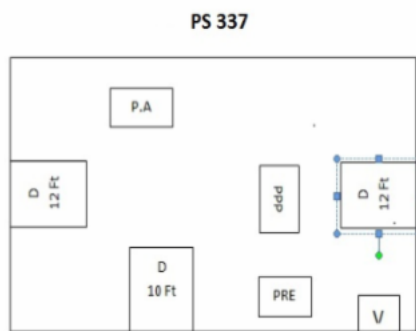

নির্বাচক নিবন্ধন আধিকারিকের স্বাক্ষর

Nazri Naksha

Google Map View

Polling Station Building Front View

Polling Station Front View

Cad View

Key MAP View

1 নাম : রুপা বিবি স্বামীর নাম: সেখ রুপচাঁদ বাড়ির নং : n0288 বয়স : 49 লিঙ্গ : মহিলা	WB/27/182/123694	ফটো উপলব্ধ	2 নাম : উর্মিলা কুন্ডু স্বামীর নাম: কপিল কুন্ডু বাড়ির নং : n0061 বয়স : 61 লিঙ্গ : মহিলা	WB/27/186/603179	ফটো উপলব্ধ	3 নাম : সোমনাথ কুন্ডু পিতার নাম: কপিল চন্দ্র কুন্ডু বাড়ির নং : n0061 বয়স : 41 লিঙ্গ : পুরুষ	CHK2597904	ফটো উপলব্ধ
4 নাম : মৌসুমী কুন্ডু স্বামীর নাম: সোমনাথ কুন্ডু বাড়ির নং : n0061 বয়স : 35 লিঙ্গ : মহিলা	WOD1871193	ফটো উপলব্ধ	5 নাম : উত্তম কর পিতার নাম: রমেন্দ্র চন্দ্র কর বাড়ির নং : n0050 বয়স : 39 লিঙ্গ : পুরুষ	CHK2887735	ফটো উপলব্ধ	6 নাম : কবিতা কর স্বামীর নাম: উত্তম কর বাড়ির নং : n0050 বয়স : 39 লিঙ্গ : মহিলা	WOD1719228	ফটো উপলব্ধ
7 নাম : গৌতম কর পিতার নাম: রমেন্দ্রচন্দ্র কর বাড়ির নং : n0076 বয়স : 40 লিঙ্গ : পুরুষ	CHK2596849	ফটো উপলব্ধ	8 নাম : সজ্জামিত্রা গোস্বামী স্বামীর নাম: অমিত কুমার গোস্বামী বাড়ির নং : 5 বয়স : 36 লিঙ্গ : মহিলা	WOD1191253	ফটো উপলব্ধ	9 নাম : পরিমল ঘোষ পিতার নাম: অশ্বিনী ঘোষ বাড়ির নং : n0358 বয়স : 70 লিঙ্গ : পুরুষ	WOD3215548	ফটো উপলব্ধ
10 নাম : অর্চনা ঘোষ স্বামীর নাম: পরিমল ঘোষ বাড়ির নং : n0359 বয়স : 60 লিঙ্গ : মহিলা	WOD3215555	ফটো উপলব্ধ	11 নাম : রাজ কুমার ঘোষ পিতার নাম: পরিমল ঘোষ বাড়ির নং : n0361 বয়স : 34 লিঙ্গ : পুরুষ	WOD1873041	ফটো উপলব্ধ	12 নাম : বৃলা ঘোষ পিতার নাম: কানাই ঘোষ বাড়ির নং : n0009 বয়স : 66 লিঙ্গ : পুরুষ	WB/27/186/603105	ফটো উপলব্ধ
13 নাম : শ্যামলী ঘোষ স্বামীর নাম: বৃলা ঘোষ বাড়ির নং : n0009 বয়স : 59 লিঙ্গ : মহিলা	WB/27/186/603574	ফটো উপলব্ধ	14 নাম : সমীর ঘোষ পিতার নাম: বৃলা ঘোষ বাড়ির নং : n0009 বয়স : 42 লিঙ্গ : পুরুষ	CHK2596864	ফটো উপলব্ধ	15 নাম : ইতি ঘোষ স্বামীর নাম: সমীর ঘোষ বাড়ির নং : n0009 বয়স : 37 লিঙ্গ : মহিলা	WOD1719335	ফটো উপলব্ধ
16 নাম : সাধনা ঘোষ স্বামীর নাম: অজিত ঘোষ বাড়ির নং : n0027 বয়স : 69 লিঙ্গ : মহিলা	WB/27/186/603424	ফটো উপলব্ধ	17 নাম : ননীগোপাল ঘোষ পিতার নাম: অজিত ঘোষ বাড়ির নং : n0027 বয়স : 53 লিঙ্গ : পুরুষ	WB/27/186/603400	ফটো উপলব্ধ	18 নাম : নিমাই ঘোষ পিতার নাম: অজিত ঘোষ বাড়ির নং : n0027 বয়স : 50 লিঙ্গ : পুরুষ	CHK2723112	ফটো উপলব্ধ
19 নাম : বর্নালী ঘোষ স্বামীর নাম: নিমাই ঘোষ বাড়ির নং : n0027 বয়স : 40 লিঙ্গ : মহিলা	WOD1719442	ফটো উপলব্ধ	20 নাম : অনুপ কুমার ঘোষ পিতার নাম: অজিত কুমার ঘোষ বাড়ির নং : n0027 বয়স : 43 লিঙ্গ : পুরুষ	CHK2596856	ফটো উপলব্ধ	21 নাম : সুজাতা ঘোষ (দত্ত) স্বামীর নাম: অনুপ কুমার ঘোষ বাড়ির নং : n0027 বয়স : 35 লিঙ্গ : মহিলা	WOD1719210	ফটো উপলব্ধ
22 নাম : অনিবার্ন সাহা পিতার নাম: অসীম কুমার সাহা বাড়ির নং : 22/485 বয়স : 40 লিঙ্গ : পুরুষ	CHK2723138	ফটো উপলব্ধ	23 নাম : সন্তোষ ঘোষ পিতার নাম: নরেন্দ্র নাথ ঘোষ বাড়ির নং : p-3 বয়স : 72 লিঙ্গ : পুরুষ	WB/27/186/600732	ফটো উপলব্ধ	24 নাম : বিজনবালা ঘোষ স্বামীর নাম: সন্তোষ ঘোষ বাড়ির নং : p-3 বয়স : 62 লিঙ্গ : মহিলা	WB/27/186/600729	ফটো উপলব্ধ
25 নাম : রিঙ্কু ঘোষ (কর্মকার) স্বামীর নাম: ননী গোপাল ঘোষ বাড়ির নং : n0079 বয়স : 50 লিঙ্গ : মহিলা	WOD1371269	ফটো উপলব্ধ	26 নাম : মৌ দাস মন্ডল স্বামীর নাম: তারক মন্ডল বাড়ির নং : এন002 বয়স : 25 লিঙ্গ : মহিলা	WOD3005097	ফটো উপলব্ধ	27 নাম : পারমিতা মালিক স্বামীর নাম: সৌরভ মালিক বাড়ির নং : এন000 বয়স : 26 লিঙ্গ : মহিলা	WOD3159241	ফটো উপলব্ধ
28 নাম : রুবি চক্রবর্তী স্বামীর নাম: দুলাল চক্রবর্তী বাড়ির নং : 194 বয়স : 44 লিঙ্গ : মহিলা	WOD1871490	ফটো উপলব্ধ	29 নাম : সৌরভ মালিক মায়ের নাম: ইতি চক্রবর্তী বাড়ির নং : n0038 বয়স : 27 লিঙ্গ : পুরুষ	WOD2658417	ফটো উপলব্ধ	30 নাম : রাধারানী চক্রবর্তী অন্যান্য: খগেন চক্রবর্তী বাড়ির নং : n0038 বয়স : 71 লিঙ্গ : মহিলা	WB/27/186/603671	ফটো উপলব্ধ