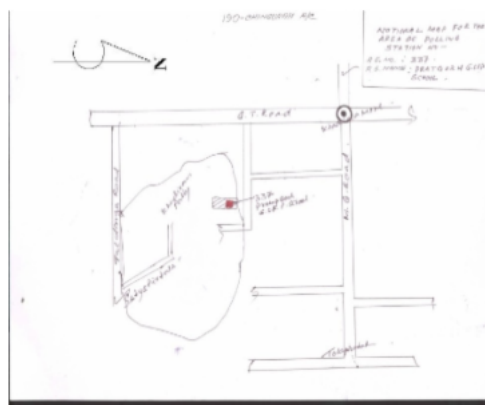

Nazri Naksha