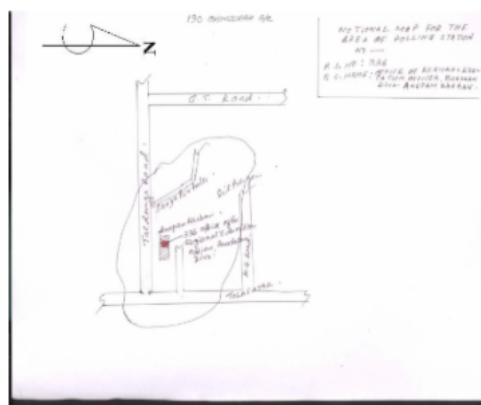

নির্বাচক নিবন্ধন আধিকারিকের স্বাক্ষর

Nazri Naksha

Google Map View

Polling Station Building Front View

Polling Station Front View

Cad View

Key MAP View

1 নাম : রুপা বিবি স্বামীর নাম: সেখ রুপচাঁদ বাড়ির নং : n0288 বয়স : 49 লিঙ্গ : মহিলা	WB/27/182/123694	ফটো উপলব্ধ	2 নাম : উর্মিলা কুন্ডু স্বামীর নাম: কপিল কুন্ডু বাড়ির নং : n0061 বয়স : 61 লিঙ্গ : মহিলা	WB/27/186/603179	ফটো উপলব্ধ	3 নাম : সোমনাথ কুন্ডু পিতার নাম: কপিল চন্দ্র কুন্ডু বাড়ির নং : n0061 বয়স : 41 লিঙ্গ : পুরুষ	CHK2597904	ফটো উপলব্ধ
4 নাম : মৌসুমী কুন্ডু স্বামীর নাম: সোমনাথ কুন্ডু বাড়ির নং : n0061 বয়স : 35 লিঙ্গ : মহিলা	WOD1871193	ফটো উপলব্ধ	5 নাম : উত্তম কর পিতার নাম: রমেন্দ্র চন্দ্র কর বাড়ির নং : n0050 বয়স : 39 লিঙ্গ : পুরুষ	CHK2887735	ফটো উপলব্ধ	6 নাম : কবিতা কর স্বামীর নাম: উত্তম কর বাড়ির নং : n0050 বয়স : 39 লিঙ্গ : মহিলা	WOD1719228	ফটো উপলব্ধ
7 নাম : গৌতম কর পিতার নাম: রমেন্দ্রচন্দ্র কর বাড়ির নং : n0076 বয়স : 40 লিঙ্গ : পুরুষ	CHK2596849	ফটো উপলব্ধ	8 নাম : সজ্জামিত্রা গোস্বামী স্বামীর নাম: অমিত কুমার গোস্বামী বাড়ির নং : 5 বয়স : 36 লিঙ্গ : মহিলা	WOD1191253	ফটো উপলব্ধ	9 নাম : পরিমল ঘোষ পিতার নাম: অশ্বিনী ঘোষ বাড়ির নং : n0358 বয়স : 70 লিঙ্গ : পুরুষ	WOD3215548	ফটো উপলব্ধ
10 নাম : অর্চনা ঘোষ স্বামীর নাম: পরিমল ঘোষ বাড়ির নং : n0359 বয়স : 60 লিঙ্গ : মহিলা	WOD3215555	ফটো উপলব্ধ	11 নাম : রাজ কুমার ঘোষ পিতার নাম: পরিমল ঘোষ বাড়ির নং : n0361 বয়স : 34 লিঙ্গ : পুরুষ	WOD1873041	ফটো উপলব্ধ	12 নাম : বৃলা ঘোষ পিতার নাম: কানাই ঘোষ বাড়ির নং : n0009 বয়স : 66 লিঙ্গ : পুরুষ	WB/27/186/603105	ফটো উপলব্ধ
13 নাম : শ্যামলী ঘোষ স্বামীর নাম: বৃলা ঘোষ বাড়ির নং : n0009 বয়স : 59 লিঙ্গ : মহিলা	WB/27/186/603574	ফটো উপলব্ধ	14 নাম : সমীর ঘোষ পিতার নাম: বৃলা ঘোষ বাড়ির নং : n0009 বয়স : 42 লিঙ্গ : পুরুষ	CHK2596864	ফটো উপলব্ধ	15 নাম : ইতি ঘোষ স্বামীর নাম: সমীর ঘোষ বাড়ির নং : n0009 বয়স : 37 লিঙ্গ : মহিলা	WOD1719335	ফটো উপলব্ধ
16 নাম : সাধনা ঘোষ স্বামীর নাম: অজিত ঘোষ বাড়ির নং : n0027 বয়স : 69 লিঙ্গ : মহিলা	WB/27/186/603424	ফটো উপলব্ধ	17 নাম : ননীগোপাল ঘোষ পিতার নাম: অজিত ঘোষ বাড়ির নং : n0027 বয়স : 53 লিঙ্গ : পুরুষ	WB/27/186/603400	ফটো উপলব্ধ	18 নাম : নিমাই ঘোষ পিতার নাম: অজিত ঘোষ বাড়ির নং : n0027 বয়স : 50 লিঙ্গ : পুরুষ	CHK2723112	ফটো উপলব্ধ
19 নাম : বর্নালী ঘোষ স্বামীর নাম: নিমাই ঘোষ বাড়ির নং : n0027 বয়স : 40 লিঙ্গ : মহিলা	WOD1719442	ফটো উপলব্ধ	20 নাম : অনুপ কুমার ঘোষ পিতার নাম: অজিত কুমার ঘোষ বাড়ির নং : n0027 বয়স : 43 লিঙ্গ : পুরুষ	CHK2596856	ফটো উপলব্ধ	21 নাম : সুজাতা ঘোষ (দত্ত) স্বামীর নাম: অনুপ কুমার ঘোষ বাড়ির নং : n0027 বয়স : 35 লিঙ্গ : মহিলা	WOD1719210	ফটো উপলব্ধ
22 নাম : অনিবার্ন সাহা পিতার নাম: অসীম কুমার সাহা বাড়ির নং : 22/485 বয়স : 40 লিঙ্গ : পুরুষ	CHK2723138	ফটো উপলব্ধ	23 নাম : সন্তোষ ঘোষ পিতার নাম: নরেন্দ্র নাথ ঘোষ বাড়ির নং : p-3 বয়স : 72 লিঙ্গ : পুরুষ	WB/27/186/600732	ফটো উপলব্ধ	24 নাম : বিজনবালা ঘোষ স্বামীর নাম: সন্তোষ ঘোষ বাড়ির নং : p-3 বয়স : 62 লিঙ্গ : মহিলা	WB/27/186/600729	ফটো উপলব্ধ
25 নাম : রিঙ্কু ঘোষ (কর্মকার) স্বামীর নাম: ননী গোপাল ঘোষ বাড়ির নং : n0079 বয়স : 50 লিঙ্গ : মহিলা	WOD1371269	ফটো উপলব্ধ	26 নাম : মৌ দাস মন্ডল স্বামীর নাম: তারক মন্ডল বাড়ির নং : এন002 বয়স : 25 লিঙ্গ : মহিলা	WOD3005097	ফটো উপলব্ধ	27 নাম : পারমিতা মালিক স্বামীর নাম: সৌরভ মালিক বাড়ির নং : এন000 বয়স : 26 লিঙ্গ : মহিলা	WOD3159241	ফটো উপলব্ধ
28 নাম : রুবি চক্রবর্তী স্বামীর নাম: দুলাল চক্রবর্তী বাড়ির নং : 194 বয়স : 44 লিঙ্গ : মহিলা	WOD1871490	ফটো উপলব্ধ	29 নাম : সৌরভ মালিক মায়ের নাম: ইতি চক্রবর্তী বাড়ির নং : n0038 বয়স : 27 লিঙ্গ : পুরুষ	WOD2658417	ফটো উপলব্ধ	30 নাম : রাধারানী চক্রবর্তী অন্যান্য: খগেন চক্রবর্তী বাড়ির নং : n0038 বয়স : 71 লিঙ্গ : মহিলা	WB/27/186/603671	ফটো উপলব্ধ