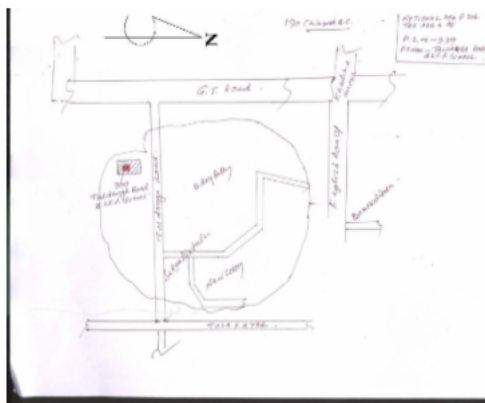

নির্বাচক নিবন্ধন আধিকারিকের স্বাক্ষর

Nazri Naksha

Google Map View

Polling Station Building Front View

Polling Station Front View

Cad View

Key MAP View

বিধানসভা নির্বাচনক্ষেত্রের নং, নাম : 190-চুঁচড়া
ভাগ নং, নাম : 1-বুনোকালীতলা-তারকনাথ কলোনী.