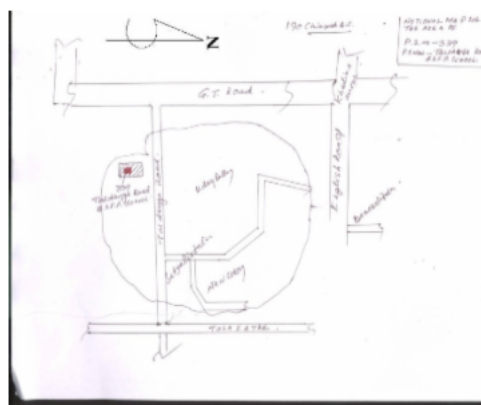

নির্বাচক নিবন্ধন আধিকারিকের স্বাক্ষর

Nazri Naksha

Google Map View

Polling Station Building Front View

Polling Station Front View

Cad View

Key MAP View

বিধানসভা নির্বাচনক্ষেত্রের নং, নাম : 190-চুঁচড়া
ভাগ নং, নাম : 1-বুনোকালীতলা-তারকনাথ কলোনী.