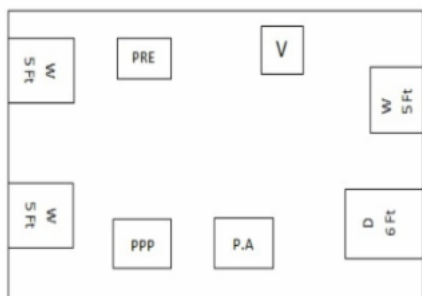

নির্বাচক নিবন্ধন আধিকারিকের স্বাক্ষর

Nazri Naksha

Google Map View

Polling Station Building Front View

Polling Station Front View

Cad View

Key MAP View

বিধানসভা নির্বাচনক্ষেত্রের নং, নাম : 190-চুঁচড়া
ভাগ নং, নাম : 1-বুনোকালীতলা-তারকনাথ কলোনী.