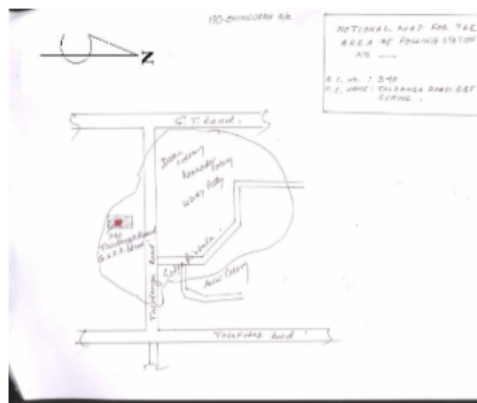

নির্বাচক নিবন্ধন আধিকারিকের স্বাক্ষর

Nazri Naksha

Google Map View

Polling Station Building Front View

Polling Station Front View

Cad View

Key MAP View

1 নাম : তন্দ্রা অধিকারী স্বামীর নাম: শান্তিরঞ্জন অধিকারী বাড়ির নং : n0045 বয়স : 55 লিঙ্গ : মহিলা	WB/27/186/609316	ফটো উপলব্ধ	2 নাম : সম্রাট অধিকারী পিতার নাম: শান্তিরঞ্জন অধিকারী বাড়ির নং : n0072 বয়স : 36 লিঙ্গ : পুরুষ	WOD1974708	ফটো উপলব্ধ	3 নাম : তুলসী আচার্য পিতার নাম: ব্রজেন্দ্র আচার্য বাড়ির নং : n0006 বয়স : 72 লিঙ্গ : পুরুষ	WB/27/186/609529	ফটো উপলব্ধ
4 নাম : সুকুমার আচার্য পিতার নাম: ব্রজেন্দ্র আচার্য বাড়ির নং : n0006 বয়স : 69 লিঙ্গ : পুরুষ	WB/27/186/609547	ফটো উপলব্ধ	5 নাম : সমীর আচার্য পিতার নাম: সুধংশু আচার্য বাড়ির নং : n0054 বয়স : 55 লিঙ্গ : পুরুষ	WB/27/186/609164	ফটো উপলব্ধ	6 নাম : পলি সুর স্বামীর নাম: নয়ন কুমার বাড়ির নং : নিউ কলোনী বয়স : 49 লিঙ্গ : মহিলা	WOD3273687	ফটো উপলব্ধ
7 নাম : লক্ষ্মী আচার্য স্বামীর নাম: সুমন আচার্য বাড়ির নং : n0310 বয়স : 32 লিঙ্গ : মহিলা	NEY1702844	ফটো উপলব্ধ	8 নাম : সুমন আচার্য পিতার নাম: সুকুমার আচার্য বাড়ির নং : n0006 বয়স : 40 লিঙ্গ : পুরুষ	CHK2599868	ফটো উপলব্ধ	9 নাম : আরতি আচার্য স্বামীর নাম: তুলসী আচার্য বাড়ির নং : n0006 বয়স : 58 লিঙ্গ : মহিলা	WOD3141488	ফটো উপলব্ধ
10 নাম : সঙ্গীতা আচার্য স্বামীর নাম: সুকুমার আচার্য বাড়ির নং : এন000 বয়স : 55 লিঙ্গ : মহিলা	WOD3139904	ফটো উপলব্ধ	11 নাম : ভবানী আচার্য স্বামীর নাম: গৌরাজ আচার্য বাড়ির নং : 22/222 বয়স : 67 লিঙ্গ : মহিলা	WOD2827293	ফটো উপলব্ধ	12 নাম : সৌমী কর্মকার পিতার নাম: স্বপন কর্মকার বাড়ির নং : N0025 বয়স : 24 লিঙ্গ : মহিলা	WOD2876092	ফটো উপলব্ধ
13 নাম : কৌশিক কর্মকার পিতার নাম: কমল কর্মকার বাড়ির নং : 122 বয়স : 30 লিঙ্গ : পুরুষ	WOD2299212	ফটো উপলব্ধ	14 নাম : শান্তি কর্মকার পিতার নাম: অমল কর্মকার বাড়ির নং : n0018 বয়স : 52 লিঙ্গ : পুরুষ	WB/27/186/609181	ফটো উপলব্ধ	15 নাম : বিশুজিৎ কর্মকার পিতার নাম: অমল কর্মকার বাড়ির নং : n0018 বয়স : 47 লিঙ্গ : পুরুষ	CHK1669696	ফটো উপলব্ধ
16 নাম : কমল কর্মকার পিতার নাম: ধীরেন কর্মকার বাড়ির নং : n0018 বয়স : 61 লিঙ্গ : পুরুষ	WB/27/186/609302	ফটো উপলব্ধ	17 নাম : দিলীপ কর্মকার পিতার নাম: হারান কর্মকার বাড়ির নং : n0025 বয়স : 65 লিঙ্গ : পুরুষ	WB/27/186/609531	ফটো উপলব্ধ	18 নাম : পুষ্প কর্মকার স্বামীর নাম: দিলীপ কর্মকার বাড়ির নং : n0025 বয়স : 60 লিঙ্গ : মহিলা	WB/27/186/609160	ফটো উপলব্ধ
19 নাম : দীপক কর্মকার পিতার নাম: দিলীপ কর্মকার বাড়ির নং : 429 বয়স : 32 লিঙ্গ : পুরুষ	WOD1987270	ফটো উপলব্ধ	20 নাম : স্বপন কর্মকার পিতার নাম: হারান কর্মকার বাড়ির নং : n0025 বয়স : 60 লিঙ্গ : পুরুষ	WB/27/186/609177	ফটো উপলব্ধ	21 নাম : শুভাশীষ গাঙ্গুলী পিতার নাম: কালিপদ গাঙ্গুলী বাড়ির নং : n0046 বয়স : 51 লিঙ্গ : পুরুষ	WB/27/186/609542	ফটো উপলব্ধ
22 নাম : রমা গাঙ্গুলী (চক্রবর্তী) স্বামীর নাম: দেবশীষ গাঙ্গুলী বাড়ির নং : n0046 বয়স : 37 লিঙ্গ : মহিলা	WOD1893148	ফটো উপলব্ধ	23 নাম : শম্ভুচরন ঘোষ পিতার নাম: যুধিষ্ঠির ঘোষ বাড়ির নং : n0022 বয়স : 68 লিঙ্গ : পুরুষ	WB/27/186/609583	ফটো উপলব্ধ	24 নাম : নমিতা ঘোষ স্বামীর নাম: শম্ভুচরন ঘোষ বাড়ির নং : n0022 বয়স : 58 লিঙ্গ : মহিলা	WB/27/186/609363	ফটো উপলব্ধ
25 নাম : পুষ্পল ঘোষ পিতার নাম: শম্ভুচরন ঘোষ বাড়ির নং : n0022 বয়স : 34 লিঙ্গ : পুরুষ	WOD1873033	ফটো উপলব্ধ	26 নাম : রতনকুমার ঘোষ পিতার নাম: যুধিষ্ঠির ঘোষ বাড়ির নং : n0022 বয়স : 62 লিঙ্গ : পুরুষ	WB/27/186/609621	ফটো উপলব্ধ	27 নাম : রীনা রানী ঘোষ স্বামীর নাম: শান্তিরঞ্জন ঘোষ বাড়ির নং : n0027 বয়স : 77 লিঙ্গ : মহিলা	WB/27/186/609491	ফটো উপলব্ধ
28 নাম : সুব্রত ঘোষ পিতার নাম: সত্যরঞ্জন ঘোষ বাড়ির নং : n0028 বয়স : 57 লিঙ্গ : পুরুষ	WB/27/186/609331	ফটো উপলব্ধ	29 নাম : শুক্ল ঘোষ স্বামীর নাম: সুব্রত ঘোষ বাড়ির নং : n0028 বয়স : 41 লিঙ্গ : মহিলা	CHK2601292	ফটো উপলব্ধ	30 নাম : অধীর কুমার ঘোষ পিতার নাম: বিনোদবিহারী ঘোষ বাড়ির নং : n0030 বয়স : 77 লিঙ্গ : পুরুষ	WB/27/186/609139	ফটো উপলব্ধ