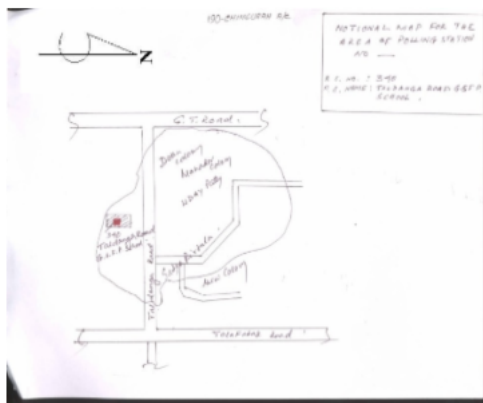

Nazri Naksha