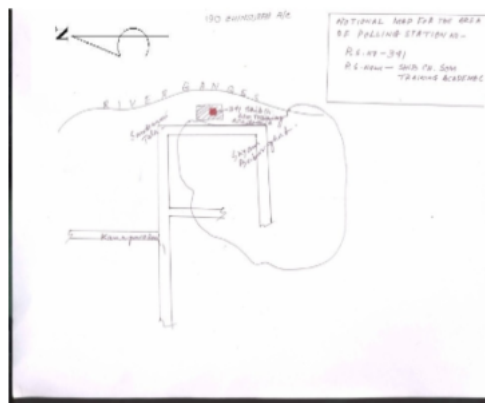

Nazri Naksha