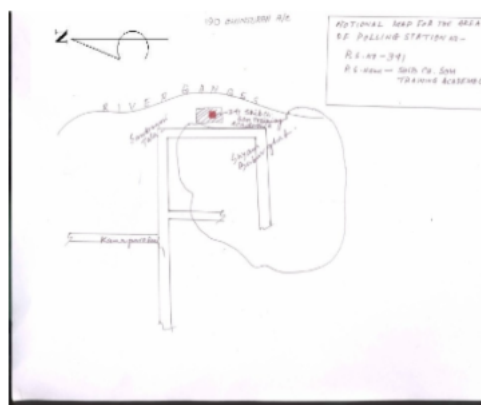

নির্বাচক নিবন্ধন আধিকারিকের স্বাক্ষর

Nazri Naksha

Google Map View

Polling Station Building Front View

Polling Station Front View

Cad View

Key MAP View

1 নাম : পয়েল অধিকারী স্বামীর নাম: শংকর অধিকারী বাড়ির নং : N000 বয়স : 29 লিঙ্গ : মহিলা	WOD2878650 ফটো উপলব্ধ	2 নাম : রীতা অধিকারী স্বামীর নাম: অশোক অধিকারী বাড়ির নং : n0032 বয়স : 54 লিঙ্গ : মহিলা	CHK1762236 ফটো উপলব্ধ	3 নাম : শিবু অধিকারী পিতার নাম: অশোক অধিকারী বাড়ির নং : n0032 বয়স : 38 লিঙ্গ : পুরুষ	CHK2985794 ফটো উপলব্ধ
4 নাম : সুষমা কুণ্ড স্বামীর নাম: রাজু কুণ্ড বাড়ির নং : 224 বয়স : 36 লিঙ্গ : মহিলা	WOD3159985 ফটো উপলব্ধ	5 নাম : রাখী চন্দ্র স্বামীর নাম: দীপক কুণ্ড বাড়ির নং : এন0042 বয়স : 41 লিঙ্গ : মহিলা	WOD2603736 ফটো উপলব্ধ	6 নাম : হরিপদ কুণ্ড পিতার নাম: প্রানগোবিন্দ কুণ্ড বাড়ির নং : n0024 বয়স : 76 লিঙ্গ : পুরুষ	WB/27/186/612546 ফটো উপলব্ধ
7 নাম : মিলনী কুণ্ড স্বামীর নাম: হরিপদ কুণ্ড বাড়ির নং : n0024 বয়স : 63 লিঙ্গ : মহিলা	WB/27/186/612246 ফটো উপলব্ধ	8 নাম : শেফালী কুণ্ড স্বামীর নাম: গৌর কুণ্ড বাড়ির নং : n0024 বয়স : 66 লিঙ্গ : মহিলা	WB/27/186/612138 ফটো উপলব্ধ	9 নাম : লক্ষী কুণ্ড স্বামীর নাম: নিতাই কুণ্ড বাড়ির নং : n0024 বয়স : 59 লিঙ্গ : মহিলা	WB/27/186/612436 ফটো উপলব্ধ
10 নাম : কানাই কুন্ড পিতার নাম: নিতাই কুন্ড বাড়ির নং : n0024 বয়স : 45 লিঙ্গ : পুরুষ	CHK2889012 ফটো উপলব্ধ	11 নাম : সঞ্জীব কুন্ড পিতার নাম: নিতাই কুন্ড বাড়ির নং : n0024 বয়স : 34 লিঙ্গ : পুরুষ	WOD1873173 ফটো উপলব্ধ	12 নাম : সরূপ কুন্ড পিতার নাম: হরিপদ কুন্ড বাড়ির নং : n0024 বয়স : 42 লিঙ্গ : পুরুষ	CHK2270775 ফটো উপলব্ধ
13 নাম : রাজু কুন্ড মায়ের নাম: শেফালী কুন্ড বাড়ির নং : n0024 বয়স : 39 লিঙ্গ : পুরুষ	CHK2724367 ফটো উপলব্ধ	14 নাম : শিমা কুণ্ড (সাহা) স্বামীর নাম: কালু কুণ্ড বাড়ির নং : n0024 বয়স : 37 লিঙ্গ : মহিলা	WOD1388040 ফটো উপলব্ধ	15 নাম : দেবশীষ কুণ্ড পিতার নাম: মহাদেব কুণ্ড বাড়ির নং : n0025 বয়স : 51 লিঙ্গ : পুরুষ	WB/27/186/612401 ফটো উপলব্ধ
16 নাম : বলাই কুণ্ড পিতার নাম: মহাদেব কুণ্ড বাড়ির নং : n0025 বয়স : 46 লিঙ্গ : পুরুষ	CHK2270809 ফটো উপলব্ধ	17 নাম : বিশ্বনাথ চৌধুরী পিতার নাম: কালীপদ চৌধুরী বাড়ির নং : n0025 বয়স : 52 লিঙ্গ : পুরুষ	WOD1388107 ফটো উপলব্ধ	18 নাম : কবিতা সাহা (পাল) স্বামীর নাম: কমল সাহা বাড়ির নং : n0025 বয়স : 44 লিঙ্গ : মহিলা	WOD1388115 ফটো উপলব্ধ
19 নাম : গায়ত্রী কুন্ড স্বামীর নাম: দেবশীষ কুন্ড বাড়ির নং : n0025 বয়স : 42 লিঙ্গ : মহিলা	CHK2601748 ফটো উপলব্ধ	20 নাম : বিণ্ড কুন্ড পিতার নাম: মহাদেব কুন্ড বাড়ির নং : n0025 বয়স : 39 লিঙ্গ : পুরুষ	CHK2601755 ফটো উপলব্ধ	21 নাম : মিঠু চৌধুরী (কুণ্ড) স্বামীর নাম: বিশ্বনাথ চৌধুরী বাড়ির নং : n0025 বয়স : 38 লিঙ্গ : মহিলা	WOD1388131 ফটো উপলব্ধ
22 নাম : চম্পা কুণ্ড (ঘোষ) স্বামীর নাম: বিণ্ড কুণ্ড বাড়ির নং : n0025 বয়স : 38 লিঙ্গ : মহিলা	WOD1388123 ফটো উপলব্ধ	23 নাম : গৌরহরি কুণ্ড পিতার নাম: রাইচরন কুণ্ড বাড়ির নং : n0028 বয়স : 81 লিঙ্গ : পুরুষ	CHK1671379 ফটো উপলব্ধ	24 নাম : তারা কুণ্ড স্বামীর নাম: গৌরহরি কুণ্ড বাড়ির নং : n0028 বয়স : 72 লিঙ্গ : মহিলা	CHK1669787 ফটো উপলব্ধ
25 নাম : দীপক কুণ্ড পিতার নাম: নিমাই কুণ্ড বাড়ির নং : n0042 বয়স : 57 লিঙ্গ : পুরুষ	WB/27/186/612300 ফটো উপলব্ধ	26 নাম : মিতা কুন্ড স্বামীর নাম: শশাক কুন্ড বাড়ির নং : n0046 বয়স : 45 লিঙ্গ : মহিলা	CHK2600708 ফটো উপলব্ধ	27 নাম : সুমিতা কুন্ড (ঘোষ) স্বামীর নাম: সরূপ কুন্ড বাড়ির নং : 15 বয়স : 31 লিঙ্গ : মহিলা	WOD2658904 ফটো উপলব্ধ
28 নাম : পার্শ্ব কুণ্ড পিতার নাম: শশাক কুণ্ড বাড়ির নং : 1 no বয়স : 23 লিঙ্গ : পুরুষ	WOD3003001 ফটো উপলব্ধ	29 নাম : মাল্পি কুণ্ড পিতার নাম: কানাই কুণ্ড বাড়ির নং : এন0024 বয়স : 22 লিঙ্গ : মহিলা	WOD3089141 ফটো উপলব্ধ	30 নাম : বৈশাখী কুণ্ড স্বামীর নাম: সঞ্জীব কুণ্ড বাড়ির নং : এন0024 বয়স : 25 লিঙ্গ : মহিলা	WOD3002995 ফটো উপলব্ধ