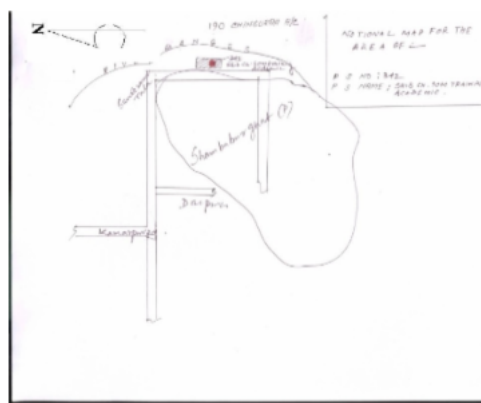

নির্বাচক নিবন্ধন আধিকারিকের স্বাক্ষর

Nazri Naksha

Google Map View

Polling Station Building Front View

Polling Station Front View

Cad View

Key MAP View

1 নাম : অভিজিৎ অধিকারী পিতার নাম: জগন্নাথ অধিকারী বাড়ির নং : n0066 বয়স : 50 লিঙ্গ : পুরুষ	CHK1674266 ফটো উপলব্ধ	2 নাম : বেবী অধিকারী স্বামীর নাম: মঙ্গল অধিকারী বাড়ির নং : 26/566 বয়স : 48 লিঙ্গ : মহিলা	WB/27/186/501139 ফটো উপলব্ধ	3 নাম : সোনালী অধিকারী স্বামীর নাম: গৌতম অধিকারী বাড়ির নং : n0224 বয়স : 44 লিঙ্গ : মহিলা	WOD0421859 ফটো উপলব্ধ
4 নাম : শক্তি অধিকারী পিতার নাম: হেমগোপাল অধিকারী বাড়ির নং : n0007 বয়স : 71 লিঙ্গ : পুরুষ	WB/27/186/615508 ফটো উপলব্ধ	5 নাম : অর্চনা অধিকারী স্বামীর নাম: শক্তি অধিকারী বাড়ির নং : n0007 বয়স : 66 লিঙ্গ : মহিলা	WB/27/186/615509 ফটো উপলব্ধ	6 নাম : মঙ্গল অধিকারী পিতার নাম: শক্তিপদ অধিকারী বাড়ির নং : n0007 বয়স : 46 লিঙ্গ : পুরুষ	WB/27/186/615645 ফটো উপলব্ধ
7 নাম : অনামিকা অধিকারী পিতার নাম: অভিজিৎ অধিকারী বাড়ির নং : এন0066 বয়স : 21 লিঙ্গ : মহিলা	WOD3159589 ফটো উপলব্ধ	8 নাম : বাসনা দাস স্বামীর নাম: সুভাষ দাস বাড়ির নং : 264 বয়স : 45 লিঙ্গ : মহিলা	CHK1751338 ফটো উপলব্ধ	9 নাম : লক্ষী অধিকারী স্বামীর নাম: মাধবচন্দ্র অধিকারী বাড়ির নং : বয়স : 72 লিঙ্গ : মহিলা	WB/27/186/615379 ফটো উপলব্ধ
10 নাম : গৌতম অধিকারী পিতার নাম: মাধবচন্দ্র অধিকারী বাড়ির নং : n0065 বয়স : 48 লিঙ্গ : পুরুষ	CHK1754860 ফটো উপলব্ধ	11 নাম : ফুনফুনী অধিকারী স্বামীর নাম: অভিজিত অধিকারী বাড়ির নং : n0066 বয়স : 40 লিঙ্গ : মহিলা	CHK2889905 ফটো উপলব্ধ	12 নাম : নমিতা আঢ়া স্বামীর নাম: নিখিলেশ আঢ়া বাড়ির নং : n0201 বয়স : 69 লিঙ্গ : মহিলা	WOD3341484 ফটো উপলব্ধ
13 নাম : শীতল কর্মকার পিতার নাম: শ্যাম কর্মকার বাড়ির নং : n0131 বয়স : 49 লিঙ্গ : পুরুষ	WB/27/186/615604 ফটো উপলব্ধ	14 নাম : কল্পনা কর্মকার স্বামীর নাম: শীতল কর্মকার বাড়ির নং : n0131 বয়স : 47 লিঙ্গ : মহিলা	WOD1391812 ফটো উপলব্ধ	15 নাম : সুকুমার কর্মকার পিতার নাম: বিশ্বনাথ কর্মকার বাড়ির নং : n0134 বয়স : 40 লিঙ্গ : পুরুষ	WOD1391788 ফটো উপলব্ধ
16 নাম : রেখা কর্মকার স্বামীর নাম: সুকুমার কর্মকার বাড়ির নং : n0134 বয়স : 38 লিঙ্গ : মহিলা	WOD1391796 ফটো উপলব্ধ	17 নাম : জিৎ কর্মকার পিতার নাম: সুকুমার কর্মকার বাড়ির নং : এন000 বয়স : 21 লিঙ্গ : পুরুষ	WOD3159514 ফটো উপলব্ধ	18 নাম : গায়ত্রী দাস পিতার নাম: শিবনাথ দাস বাড়ির নং : 0131 বয়স : 42 লিঙ্গ : পুরুষ	CHK2724979 ফটো উপলব্ধ
19 নাম : সৌরভ কর্মকার পিতার নাম: শীতল কর্মকার বাড়ির নং : এন0131 বয়স : 22 লিঙ্গ : মহিলা	WOD3088937 ফটো উপলব্ধ	20 নাম : রাকেশ কুরেশী মায়ের নাম: ভারতী মালিক বাড়ির নং : n0237 বয়স : 28 লিঙ্গ : পুরুষ	WOD2681716 ফটো উপলব্ধ	21 নাম : বীরেন্দ্র নাথ কোলে পিতার নাম: তুলসী চরন কোলে বাড়ির নং : n0086 বয়স : 63 লিঙ্গ : পুরুষ	WB/27/186/615224 ফটো উপলব্ধ
22 নাম : সুপ্রভা কোলে পিতার নাম: তুলসীচরন কোলে বাড়ির নং : n0086 বয়স : 66 লিঙ্গ : মহিলা	WB/27/186/615610 ফটো উপলব্ধ	23 নাম : কালোসোনো গাঙ্গুলী পিতার নাম: বঙ্কিমচন্দ্র গাঙ্গুলী বাড়ির নং : n0090 বয়স : 81 লিঙ্গ : পুরুষ	WB/27/186/615370 ফটো উপলব্ধ	24 নাম : অয়ন গাঙ্গুলী পিতার নাম: কালোসোনো গাঙ্গুলী বাড়ির নং : 306 বয়স : 35 লিঙ্গ : পুরুষ	WOD1873256 ফটো উপলব্ধ
25 নাম : গোবিন্দচন্দ্র গাঙ্গুলী পিতার নাম: বঙ্কিমচন্দ্র গাঙ্গুলী বাড়ির নং : n0090 বয়স : 79 লিঙ্গ : পুরুষ	CHK1673664 ফটো উপলব্ধ	26 নাম : শিখা গাঙ্গুলী স্বামীর নাম: গোবিন্দচন্দ্র গাঙ্গুলী বাড়ির নং : n0090 বয়স : 68 লিঙ্গ : মহিলা	CHK1673672 ফটো উপলব্ধ	27 নাম : সীতানাথ গাঙ্গুলী পিতার নাম: কালোসোনো গাঙ্গুলী বাড়ির নং : n0090 বয়স : 42 লিঙ্গ : পুরুষ	CHK2602043 ফটো উপলব্ধ
28 নাম : মুনমুন গাঙ্গুলী স্বামীর নাম: সন্দীপ গাঙ্গুলী বাড়ির নং : n0189 বয়স : 42 লিঙ্গ : মহিলা	CHK2718310 ফটো উপলব্ধ	29 নাম : তনুশ্রী ঘোষ (পাত্র) স্বামীর নাম: অভিজিৎ ঘোষ বাড়ির নং : 26/32 বয়স : 32 লিঙ্গ : মহিলা	SQT1426667 ফটো উপলব্ধ	30 নাম : বিশুজিৎ ঘোষ পিতার নাম: দিলীপ ঘোষ বাড়ির নং : n0239 বয়স : 27 লিঙ্গ : পুরুষ	WOD2681732 ফটো উপলব্ধ