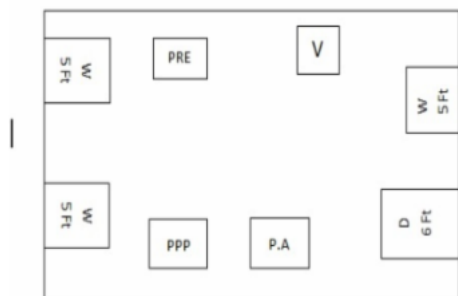

নির্বাচক নিবন্ধন আধিকারিকের স্বাক্ষর

Nazri Naksha

Google Map View

Polling Station Building Front View

Polling Station Front View

Cad View

Key MAP View

1 নাম : অভিজিৎ অধিকারী পিতার নাম: জগন্নাথ অধিকারী বাড়ির নং : n0066 বয়স : 50 লিঙ্গ : পুরুষ	CHK1674266 ফটো উপলব্ধ	2 নাম : বেবী অধিকারী স্বামীর নাম: মঙ্গল অধিকারী বাড়ির নং : 26/566 বয়স : 48 লিঙ্গ : মহিলা	WB/27/186/501139 ফটো উপলব্ধ	3 নাম : সোনালী অধিকারী স্বামীর নাম: গৌতম অধিকারী বাড়ির নং : n0224 বয়স : 44 লিঙ্গ : মহিলা	WOD0421859 ফটো উপলব্ধ
4 নাম : শক্তি অধিকারী পিতার নাম: হেমগোপাল অধিকারী বাড়ির নং : n0007 বয়স : 71 লিঙ্গ : পুরুষ	WB/27/186/615508 ফটো উপলব্ধ	5 নাম : অর্চনা অধিকারী স্বামীর নাম: শক্তি অধিকারী বাড়ির নং : n0007 বয়স : 66 লিঙ্গ : মহিলা	WB/27/186/615509 ফটো উপলব্ধ	6 নাম : মঙ্গল অধিকারী পিতার নাম: শক্তিপদ অধিকারী বাড়ির নং : n0007 বয়স : 46 লিঙ্গ : পুরুষ	WB/27/186/615645 ফটো উপলব্ধ
7 নাম : অনামিকা অধিকারী পিতার নাম: অভিজিৎ অধিকারী বাড়ির নং : এন0066 বয়স : 21 লিঙ্গ : মহিলা	WOD3159589 ফটো উপলব্ধ	8 নাম : বাসনা দাস স্বামীর নাম: সুভাষ দাস বাড়ির নং : 264 বয়স : 45 লিঙ্গ : মহিলা	CHK1751338 ফটো উপলব্ধ	9 নাম : লক্ষী অধিকারী স্বামীর নাম: মাধবচন্দ্র অধিকারী বাড়ির নং : বয়স : 72 লিঙ্গ : মহিলা	WB/27/186/615379 ফটো উপলব্ধ
10 নাম : গৌতম অধিকারী পিতার নাম: মাধবচন্দ্র অধিকারী বাড়ির নং : n0065 বয়স : 48 লিঙ্গ : পুরুষ	CHK1754860 ফটো উপলব্ধ	11 নাম : ফুনফুনী অধিকারী স্বামীর নাম: অভিজিত অধিকারী বাড়ির নং : n0066 বয়স : 40 লিঙ্গ : মহিলা	CHK2889905 ফটো উপলব্ধ	12 নাম : নমিতা আঢ়া স্বামীর নাম: নিখিলেশ আঢ়া বাড়ির নং : n0201 বয়স : 69 লিঙ্গ : মহিলা	WOD3341484 ফটো উপলব্ধ
13 নাম : শীতল কর্মকার পিতার নাম: শ্যাম কর্মকার বাড়ির নং : n0131 বয়স : 49 লিঙ্গ : পুরুষ	WB/27/186/615604 ফটো উপলব্ধ	14 নাম : কল্পনা কর্মকার স্বামীর নাম: শীতল কর্মকার বাড়ির নং : n0131 বয়স : 47 লিঙ্গ : মহিলা	WOD1391812 ফটো উপলব্ধ	15 নাম : সুকুমার কর্মকার পিতার নাম: বিশ্বনাথ কর্মকার বাড়ির নং : n0134 বয়স : 40 লিঙ্গ : পুরুষ	WOD1391788 ফটো উপলব্ধ
16 নাম : রেখা কর্মকার স্বামীর নাম: সুকুমার কর্মকার বাড়ির নং : n0134 বয়স : 38 লিঙ্গ : মহিলা	WOD1391796 ফটো উপলব্ধ	17 নাম : জিৎ কর্মকার পিতার নাম: সুকুমার কর্মকার বাড়ির নং : এন000 বয়স : 21 লিঙ্গ : পুরুষ	WOD3159514 ফটো উপলব্ধ	18 নাম : গায়ত্রী দাস পিতার নাম: শিবনাথ দাস বাড়ির নং : 0131 বয়স : 42 লিঙ্গ : পুরুষ	CHK2724979 ফটো উপলব্ধ
19 নাম : সৌরভ কর্মকার পিতার নাম: শীতল কর্মকার বাড়ির নং : এন0131 বয়স : 22 লিঙ্গ : মহিলা	WOD3088937 ফটো উপলব্ধ	20 নাম : রাকেশ কুরেশী মায়ের নাম: ভারতী মালিক বাড়ির নং : n0237 বয়স : 28 লিঙ্গ : পুরুষ	WOD2681716 ফটো উপলব্ধ	21 নাম : বীরেন্দ্র নাথ কোলে পিতার নাম: তুলসী চরন কোলে বাড়ির নং : n0086 বয়স : 63 লিঙ্গ : পুরুষ	WB/27/186/615224 ফটো উপলব্ধ
22 নাম : সুপ্রভা কোলে পিতার নাম: তুলসীচরন কোলে বাড়ির নং : n0086 বয়স : 66 লিঙ্গ : মহিলা	WB/27/186/615610 ফটো উপলব্ধ	23 নাম : কালোসোনো গাঙ্গুলী পিতার নাম: বঙ্কিমচন্দ্র গাঙ্গুলী বাড়ির নং : n0090 বয়স : 81 লিঙ্গ : পুরুষ	WB/27/186/615370 ফটো উপলব্ধ	24 নাম : অয়ন গাঙ্গুলী পিতার নাম: কালোসোনো গাঙ্গুলী বাড়ির নং : 306 বয়স : 35 লিঙ্গ : পুরুষ	WOD1873256 ফটো উপলব্ধ
25 নাম : গোবিন্দচন্দ্র গাঙ্গুলী পিতার নাম: বঙ্কিমচন্দ্র গাঙ্গুলী বাড়ির নং : n0090 বয়স : 79 লিঙ্গ : পুরুষ	CHK1673664 ফটো উপলব্ধ	26 নাম : শিখা গাঙ্গুলী স্বামীর নাম: গোবিন্দচন্দ্র গাঙ্গুলী বাড়ির নং : n0090 বয়স : 68 লিঙ্গ : মহিলা	CHK1673672 ফটো উপলব্ধ	27 নাম : সীতানাথ গাঙ্গুলী পিতার নাম: কালোসোনো গাঙ্গুলী বাড়ির নং : n0090 বয়স : 42 লিঙ্গ : পুরুষ	CHK2602043 ফটো উপলব্ধ
28 নাম : মুনমুন গাঙ্গুলী স্বামীর নাম: সন্দীপ গাঙ্গুলী বাড়ির নং : n0189 বয়স : 42 লিঙ্গ : মহিলা	CHK2718310 ফটো উপলব্ধ	29 নাম : তনুশ্রী ঘোষ (পাত্র) স্বামীর নাম: অভিজিৎ ঘোষ বাড়ির নং : 26/32 বয়স : 32 লিঙ্গ : মহিলা	SQT1426667 ফটো উপলব্ধ	30 নাম : বিশুজিৎ ঘোষ পিতার নাম: দিলীপ ঘোষ বাড়ির নং : n0239 বয়স : 27 লিঙ্গ : পুরুষ	WOD2681732 ফটো উপলব্ধ