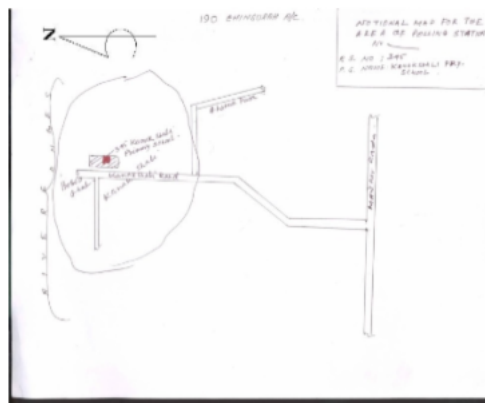

Nazri Naksha