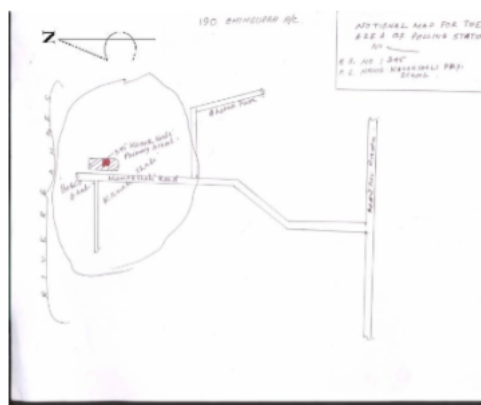

Key MAP View