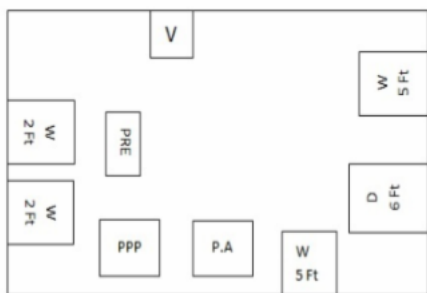

নির্বাচক নিবন্ধন আধিকারিকের স্বাক্ষর

Nazri Naksha

Google Map View

Polling Station Building Front View

Polling Station Front View

Cad View

Key MAP View

1 নাম : কল্পনা মাল স্বামীর নাম: রঞ্জিত মাল বাড়ির নং : n0329 বয়স : 54 লিঙ্গ : মহিলা	CHK2977494 ফটো উপলব্ধ	2 নাম : রঞ্জিত মাল পিতার নাম: চন্দন মাল বাড়ির নং : n0828 বয়স : 60 লিঙ্গ : পুরুষ	CHK2977486 ফটো উপলব্ধ	3 নাম : ময়না মাল পিতার নাম: রঞ্জিত মাল বাড়ির নং : n0828 বয়স : 60 লিঙ্গ : মহিলা	WOD2453017 ফটো উপলব্ধ
4 নাম : কুমকী মাল পিতার নাম: রঞ্জিত মাল বাড়ির নং : n0828 বয়স : 27 লিঙ্গ : পুরুষ	WOD2659423 ফটো উপলব্ধ	5 নাম : দিপালী দে পিতার নাম: দিলীপ দে বাড়ির নং : এন0229 বয়স : 37 লিঙ্গ : মহিলা	CHK2965549 ফটো উপলব্ধ	6 নাম : সোনালালী অধিকারী স্বামীর নাম: সুরজিৎ অধিকারী বাড়ির নং : n0026 বয়স : 33 লিঙ্গ : মহিলা	WOD2659464 ফটো উপলব্ধ
7 নাম : সুবল চন্দ্র অধিকারী পিতার নাম: শচীন্দ্র নাথ অধিকারী বাড়ির নং : n0007 বয়স : 82 লিঙ্গ : পুরুষ	WB/27/186/633049 ফটো উপলব্ধ	8 নাম : বন্দনা অধিকারী স্বামীর নাম: সুবল চন্দ্র অধিকারী বাড়ির নং : n0007 বয়স : 79 লিঙ্গ : মহিলা	WB/27/186/633272 ফটো উপলব্ধ	9 নাম : সুদীপ অধিকারী পিতার নাম: সুবল চন্দ্র অধিকারী বাড়ির নং : n0007 বয়স : 48 লিঙ্গ : পুরুষ	WB/27/186/633125 ফটো উপলব্ধ
10 নাম : সত্যনারায়ন অধিকারী পিতার নাম: শ্যামসুন্দর অধিকারী বাড়ির নং : n0026 বয়স : 74 লিঙ্গ : পুরুষ	CHK1675347 ফটো উপলব্ধ	11 নাম : সুরজিৎ অধিকারী পিতার নাম: সত্যনারায়ন অধিকারী বাড়ির নং : n0026 বয়স : 40 লিঙ্গ : পুরুষ	CHK2726115 ফটো উপলব্ধ	12 নাম : কৃষ্ণ দাস পিতার নাম: অযোদ্ধা দাস বাড়ির নং : n0026 বয়স : 58 লিঙ্গ : পুরুষ	WB/27/186/552552 ফটো উপলব্ধ
13 নাম : লোকনাথ অধিকারী পিতার নাম: উত্তম অধিকারী বাড়ির নং : এন000 বয়স : 21 লিঙ্গ : পুরুষ	WOD3158326 ফটো উপলব্ধ	14 নাম : রীনা অধিকারী স্বামীর নাম: উত্তম অধিকারী বাড়ির নং : n0298 বয়স : 50 লিঙ্গ : মহিলা	CHK1759133 ফটো উপলব্ধ	15 নাম : উত্তম অধিকারী পিতার নাম: লক্ষীকান্ত অধিকারী বাড়ির নং : n0297 বয়স : 62 লিঙ্গ : পুরুষ	WB/27/186/642292 ফটো উপলব্ধ
16 নাম : শুভজিৎ অধিকারী পিতার নাম: সত্য নারায়ন অধিকারী বাড়ির নং : n0026 বয়স : 39 লিঙ্গ : পুরুষ	CHK2726099 ফটো উপলব্ধ	17 নাম : পিয়ালী অধিকারী স্বামীর নাম: সুদীপ অধিকারী বাড়ির নং : n0026 বয়স : 40 লিঙ্গ : মহিলা	CHK2726248 ফটো উপলব্ধ	18 নাম : কুনাল দাস পিতার নাম: কৃষ্ণ দাস বাড়ির নং : n0026 বয়স : 34 লিঙ্গ : পুরুষ	WOD1722685 ফটো উপলব্ধ
19 নাম : উমা রজক (দাস) স্বামীর নাম: কৃষ্ণ দাস বাড়ির নং : n0026 বয়স : 56 লিঙ্গ : মহিলা	CHK2726347 ফটো উপলব্ধ	20 নাম : সাথী অধিকারী স্বামীর নাম: সুরজিৎ অধিকারী বাড়ির নং : এন0026 বয়স : 33 লিঙ্গ : মহিলা	WOD3230182 ফটো উপলব্ধ	21 নাম : জয়াবতী কুন্ডু স্বামীর নাম: বিজয়কৃষ্ণ কুন্ডু বাড়ির নং : n0289 বয়স : 80 লিঙ্গ : মহিলা	WOD2954709 ফটো উপলব্ধ
22 নাম : সংহিতা কুন্ডু স্বামীর নাম: মহেন্দ্র নাথ কুন্ডু বাড়ির নং : n0291 বয়স : 45 লিঙ্গ : মহিলা	MNB1565266 ফটো উপলব্ধ	23 নাম : অর্নব কুমার কাজী পিতার নাম: অচীন কুমার কাজী বাড়ির নং : n0085 বয়স : 41 লিঙ্গ : পুরুষ	CHK3036225 ফটো উপলব্ধ	24 নাম : অচিন কুমার কাজী পিতার নাম: অমৃতলাল কাজী বাড়ির নং : n0085 বয়স : 79 লিঙ্গ : পুরুষ	WB/27/186/633230 ফটো উপলব্ধ
25 নাম : আরতী কাজী স্বামীর নাম: অচীন কাজী বাড়ির নং : n0063 বয়স : 69 লিঙ্গ : মহিলা	WB/27/186/633231 ফটো উপলব্ধ	26 নাম : বানী মন্ডল স্বামীর নাম: অমিয় মন্ডল বাড়ির নং : 12 বয়স : 67 লিঙ্গ : মহিলা	LQP1548809 ফটো উপলব্ধ	27 নাম : অতনু মন্ডল পিতার নাম: অমিয় কুমার মন্ডল বাড়ির নং : 12 বয়স : 35 লিঙ্গ : পুরুষ	TGC1324268 ফটো উপলব্ধ
28 নাম : সঞ্জয় খাঁড়া পিতার নাম: অনিল খাঁড়া বাড়ির নং : n0310 বয়স : 27 লিঙ্গ : পুরুষ	WOD2659373 ফটো উপলব্ধ	#2 29 নাম : অজয় খাঁড়া পিতার নাম: অনিল খাঁড়া বাড়ির নং : এন0310 বয়স : 25 লিঙ্গ : পুরুষ	WOD3001799 ফটো উপলব্ধ	30 নাম : অনিল খাঁড়া পিতার নাম: কানাই খাঁড়া বাড়ির নং : n0310 বয়স : 58 লিঙ্গ : পুরুষ	WOD2301430 ফটো উপলব্ধ