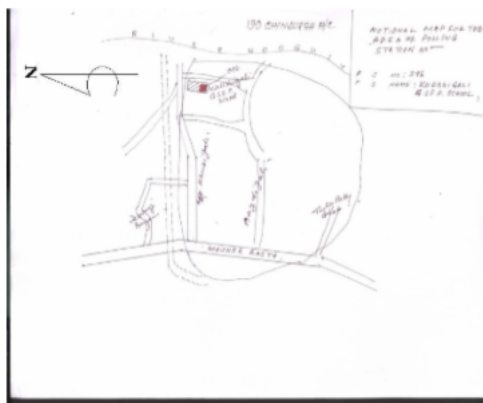

Nazri Naksha