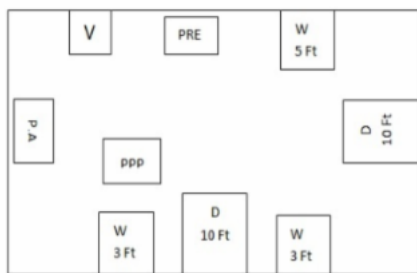

নির্বাচক নিবন্ধন আধিকারিকের স্বাক্ষর

Nazri Naksha

Google Map View

Polling Station Building Front View

Polling Station Front View

Cad View

Key MAP View

বিধানসভা নির্বাচনক্ষেত্রের নং, নাম : 190-চুঁচুড়া