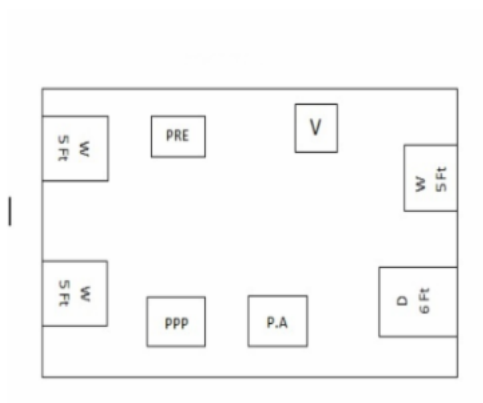

নির্বাচক নিবন্ধন আধিকারিকের স্বাক্ষর

Nazri Naksha

Google Map View

Polling Station Building Front View

Polling Station Front View

Cad View

Key MAP View

1	WOD3001484	নাম : রোজিনা খাতুন পিতার নাম: মহম্মদ রাকিব উদ্দিন বাড়ির নং : 134 বয়স : 23 লিঙ্গ : মহিলা	ফটো উপলব্ধ	2	WOD3156973	নাম : সিমরান খাতুন পিতার নাম: মহঃ মুক্তার বাড়ির নং : এন000 বয়স : 00 লিঙ্গ : মহিলা	ফটো উপলব্ধ	3	WOD3156650	নাম : মুসলিমা খাতুন পিতার নাম: সিরাজুল মিস্ত্রী বাড়ির নং : এন000 বয়স : 21 লিঙ্গ : মহিলা	ফটো উপলব্ধ
4	WOD2980944	নাম : সেখ সুরাফ মায়ের নাম: জামেনা বিবি বাড়ির নং : N0097 বয়স : 40 লিঙ্গ : পুরুষ	ফটো উপলব্ধ	5	WB/27/186/645053	নাম : মুক্তার পিতার নাম: মহঃ গোলাম হোসেন বাড়ির নং : n0044 বয়স : 53 লিঙ্গ : পুরুষ	ফটো উপলব্ধ	6	WB/27/186/645626	নাম : খাতুন মাজিদা পিতার নাম: মোঃ গোলাম হোসেন বাড়ির নং : n0044 বয়স : 52 লিঙ্গ : মহিলা	ফটো উপলব্ধ
7	WOD2587137	নাম : মহম্মদ সুরাফ পিতার নাম: মহঃ সাফ বাড়ির নং : n0065 বয়স : 43 লিঙ্গ : পুরুষ	ফটো উপলব্ধ	8	WOD2587160	নাম : সাবানা খাতুন পিতার নাম: জামাল উদ্দিন বাড়ির নং : n0067 বয়স : 37 লিঙ্গ : মহিলা	ফটো উপলব্ধ	9	WOD2587178	নাম : আমিনা বিবি স্বামীর নাম: মহঃ সুরাফ বাড়ির নং : n0065 বয়স : 36 লিঙ্গ : মহিলা	ফটো উপলব্ধ
10	WOD2587079	নাম : রেহানা বেগম স্বামীর নাম: মহঃ খালেদ বাড়ির নং : n0072 বয়স : 54 লিঙ্গ : মহিলা	ফটো উপলব্ধ	11	WOD2587061	নাম : রহিমা বিবি স্বামীর নাম: সিরাজুল মিস্ত্রী বাড়ির নং : n0043 বয়স : 45 লিঙ্গ : মহিলা	ফটো উপলব্ধ	12	WOD2453298	নাম : সালমি খাতুন মায়ের নাম: মুন্নি বিবি বাড়ির নং : n0054 বয়স : 30 লিঙ্গ : মহিলা	ফটো উপলব্ধ
13	CHK1757129	নাম : মুন্নি বিবি স্বামীর নাম: সেখ সাজাহান বাড়ির নং : n0054 বয়স : 44 লিঙ্গ : মহিলা	ফটো উপলব্ধ	14	WB/27/186/409008	নাম : সেখ সাজাহান পিতার নাম: সেখ আইনুল বাড়ির নং : n0054 বয়স : 53 লিঙ্গ : পুরুষ	ফটো উপলব্ধ	15	CHK2977304	নাম : সামসুদ্দিন খান পিতার নাম: সফিউল্লা খান বাড়ির নং : n0053 বয়স : 39 লিঙ্গ : পুরুষ	ফটো উপলব্ধ
16	CHK1680115	নাম : জাবেদা বিবি স্বামীর নাম: মহঃ সাবির হোসেন বাড়ির নং : n0053 বয়স : 47 লিঙ্গ : মহিলা	ফটো উপলব্ধ	17	WB/27/186/645562	নাম : মহঃ সাবির হোসেন পিতার নাম: সেখ সুকুর আলি বাড়ির নং : n0053 বয়স : 53 লিঙ্গ : পুরুষ	ফটো উপলব্ধ	18	WB/27/186/645148	নাম : রেজিনা বিবি স্বামীর নাম: সেখ রহমান বাড়ির নং : n0053 বয়স : 56 লিঙ্গ : মহিলা	ফটো উপলব্ধ
19	WOD1723477	নাম : সহিদা খাতুন পিতার নাম: সফিউল্লা খাঁ বাড়ির নং : n0053 বয়স : 39 লিঙ্গ : মহিলা	ফটো উপলব্ধ	20	WOD1418086	নাম : রেহেনা বিবি স্বামীর নাম: মহঃ মানিক বাড়ির নং : n0044 বয়স : 46 লিঙ্গ : মহিলা	ফটো উপলব্ধ	21	WOD2453553	নাম : সেখ বাপ্পা পিতার নাম: সেখ রহমান বাড়ির নং : n0053 বয়স : 30 লিঙ্গ : পুরুষ	ফটো উপলব্ধ
22	WOD2302123	নাম : রেহেনা বিবি স্বামীর নাম: সেখ কায়েম বাড়ির নং : n0053 বয়স : 31 লিঙ্গ : মহিলা	ফটো উপলব্ধ	23	WOD1538180	নাম : রুপা বিবি স্বামীর নাম: সেখ মোমিন বাড়ির নং : n0068 বয়স : 37 লিঙ্গ : মহিলা	ফটো উপলব্ধ	24	WB/27/186/645600	নাম : সেখ খালেদ পিতার নাম: সেখ হানিফ বাড়ির নং : n0072 বয়স : 51 লিঙ্গ : পুরুষ	ফটো উপলব্ধ
25	WB/27/186/645583	নাম : সেখ রহমান পিতার নাম: সেখ নূর বাড়ির নং : n0053 বয়স : 63 লিঙ্গ : পুরুষ	ফটো উপলব্ধ	26	WB/27/186/645579	নাম : মহঃ সিরাজউদ্দিন পিতার নাম: মহঃ গোলাম রসুল বাড়ির নং : n0063 বয়স : 76 লিঙ্গ : পুরুষ	ফটো উপলব্ধ	27	WB/27/186/645557	নাম : মহঃ খালেদ পিতার নাম: মহঃ গোলাম রহমান বাড়ির নং : 72 বয়স : 63 লিঙ্গ : পুরুষ	ফটো উপলব্ধ
28	WB/27/186/645554	নাম : মোমেনা বিবি স্বামীর নাম: সেখ ঈশাক বাড়ির নং : n0068 বয়স : 54 লিঙ্গ : মহিলা	ফটো উপলব্ধ	29	WB/27/186/645462	নাম : সেখ ঈশাক পিতার নাম: সেখ জব্বার বাড়ির নং : n0068 বয়স : 67 লিঙ্গ : পুরুষ	ফটো উপলব্ধ	30	WB/27/186/645339	নাম : জাহেদা বেওয়া স্বামীর নাম: মহঃ গোলাম নবি বাড়ির নং : n0067 বয়স : 71 লিঙ্গ : মহিলা	ফটো উপলব্ধ