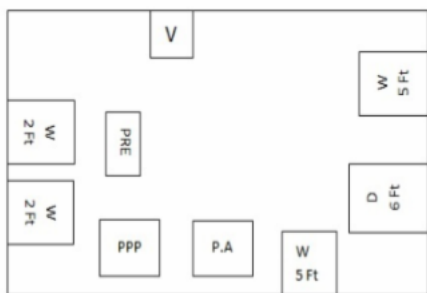

নির্বাচক নিবন্ধন আধিকারিকের স্বাক্ষর

Nazri Naksha

Google Map View

Polling Station Building Front View

Polling Station Front View

Cad View

Key MAP View

1 নাম : মর্জিনা বেগম স্বামীর নাম: সেখ বামা বাড়ির নং : n0331 বয়স : 56 লিঙ্গ : মহিলা ফটো উপলব্ধ	WOD2956829	2 নাম : আঞ্জুমার বিবি স্বামীর নাম: সেখ সাকিল বাড়ির নং : n0085 বয়স : 50 লিঙ্গ : মহিলা ফটো উপলব্ধ	WOD1724467	3 নাম : শোভানারা বিবি স্বামীর নাম: সেখ সেলিম বাড়ির নং : n0086 বয়স : 56 লিঙ্গ : মহিলা ফটো উপলব্ধ	WB/27/186/639284
4 নাম : সেখ সাকিল পিতার নাম: সেখ সেলিম বাড়ির নং : n0089 বয়স : 37 লিঙ্গ : পুরুষ ফটো উপলব্ধ	WOD1724236	5 নাম : সেখ সেলিম পিতার নাম: মহম্মাদ সেখ বাড়ির নং : n0091 বয়স : 62 লিঙ্গ : পুরুষ ফটো উপলব্ধ	CHK2609568	6 নাম : সেখ রাজব আলি পিতার নাম: গোলাম আলি বাড়ির নং : n0097 বয়স : 50 লিঙ্গ : পুরুষ ফটো উপলব্ধ	WB/27/186/639105
7 নাম : নাজিমা বেগম স্বামীর নাম: রজব আলি বাড়ির নং : n0102 বয়স : 40 লিঙ্গ : মহিলা ফটো উপলব্ধ	WB/27/186/639151	8 নাম : সেখ আক্রম পিতার নাম: সেখ সাজাহান বাড়ির নং : মনসাতলা বয়স : 31 লিঙ্গ : পুরুষ ফটো উপলব্ধ	WOD2302164	9 নাম : সেখ রাজিম মায়ের নাম: হাসিনা বেগম বাড়ির নং : n0317 বয়স : 36 লিঙ্গ : পুরুষ ফটো উপলব্ধ	WOD1724244
10 নাম : হাসিনা বেগম স্বামীর নাম: সেখ কাশেম বাড়ির নং : n0318 বয়স : 56 লিঙ্গ : মহিলা ফটো উপলব্ধ	WB/27/186/639473	11 নাম : সেখ আজাদ পিতার নাম: সেখ জাবেদ আলি বাড়ির নং : n0327 বয়স : 56 লিঙ্গ : পুরুষ ফটো উপলব্ধ	WB/27/186/639149	12 নাম : শাকিনা বিবি স্বামীর নাম: সেখ আজাদ বাড়ির নং : n0327 বয়স : 46 লিঙ্গ : মহিলা ফটো উপলব্ধ	CHK1758671
13 নাম : ভাগ্যশ্রী দেবনাথ পিতার নাম: অসীম দেবনাথ বাড়ির নং : 39 বয়স : 32 লিঙ্গ : মহিলা ফটো উপলব্ধ	WOD2302172	14 নাম : অভিজিৎ দেবনাথ পিতার নাম: অসীম দেবনাথ বাড়ির নং : n0033 বয়স : 46 লিঙ্গ : পুরুষ ফটো উপলব্ধ	CHK2728061	15 নাম : কম্পনা দেবনাথ স্বামীর নাম: অসীম দেবনাথ বাড়ির নং : 39 বয়স : 70 লিঙ্গ : মহিলা ফটো উপলব্ধ	CHK0164962
16 নাম : সেখ বামা পিতার নাম: সেখ জাবেদ আলি বাড়ির নং : N0010 বয়স : 70 লিঙ্গ : পুরুষ ফটো উপলব্ধ	WOD2956787	17 নাম : সেখ জাকির পিতার নাম: সেখ আবুল বাড়ির নং : n0363 বয়স : 40 লিঙ্গ : পুরুষ ফটো উপলব্ধ	WOD1724327	18 নাম : সাবিনা বেগম স্বামীর নাম: সেখ জাকির বাড়ির নং : n0862 বয়স : 30 লিঙ্গ : মহিলা ফটো উপলব্ধ	WOD2587822
19 নাম : সামিমা সুলতানা স্বামীর নাম: সেখ রাজিম বাড়ির নং : n0317 বয়স : 28 লিঙ্গ : মহিলা ফটো উপলব্ধ	WOD2587293	20 নাম : আজিমা বেগম স্বামীর নাম: সেখ নিসারুদ্দিন বাড়ির নং : n0343 বয়স : 60 লিঙ্গ : মহিলা ফটো উপলব্ধ	WOD2129427	21 নাম : মেহেরা বেগম স্বামীর নাম: আবুল সেখ বাড়ির নং : n0864 বয়স : 33 লিঙ্গ : মহিলা ফটো উপলব্ধ	WOD3001302
22 নাম : সোমবারী মুরম টুডু স্বামীর নাম: গোপীনাথ টুডু বাড়ির নং : সাম অ্যাপাটমেন্ট, ফ্ল্যাট ন বয়স : 49 লিঙ্গ : মহিলা ফটো উপলব্ধ	ITG1813922	23 নাম : মালবিকারী স্বামীর নাম: সঞ্জয় অধিকারী বাড়ির নং : N0183 বয়স : 40 লিঙ্গ : মহিলা ফটো উপলব্ধ	WOD2885689	24 নাম : বর্নালী অধিকারী স্বামীর নাম: গৌরাঙ্গ অধিকারী বাড়ির নং : এন0025 বয়স : 24 লিঙ্গ : মহিলা ফটো উপলব্ধ	WOD2885481
25 নাম : সেখ ইস্তিয়াজ আলি পিতার নাম: সেখ রজব আলি বাড়ির নং : n0095 বয়স : 40 লিঙ্গ : পুরুষ ফটো উপলব্ধ	CHK2728848	26 নাম : সেখ ফিরোজ আলি পিতার নাম: সেখ রজব আলি বাড়ির নং : n0096 বয়স : 39 লিঙ্গ : পুরুষ ফটো উপলব্ধ	CHK2728863	27 নাম : সোমনাথ কর্মকার পিতার নাম: বন্ধন কর্মকার বাড়ির নং : n0003 বয়স : 40 লিঙ্গ : পুরুষ ফটো উপলব্ধ	WOD1421965
28 নাম : সেখ কাজল পিতার নাম: সেখ বামা বাড়ির নং : n0307 বয়স : 39 লিঙ্গ : পুরুষ ফটো উপলব্ধ	CHK2728855	29 নাম : গোলাপসা (খাতুন) বেগম স্বামীর নাম: সেখ কাজল বাড়ির নং : n0307 বয়স : 31 লিঙ্গ : মহিলা ফটো উপলব্ধ	ZSG1861194	30 নাম : সবনম খাতুন পিতার নাম: সেখ সাজাহান বাড়ির নং : N0000 বয়স : 26 লিঙ্গ : মহিলা ফটো উপলব্ধ	WOD2886091