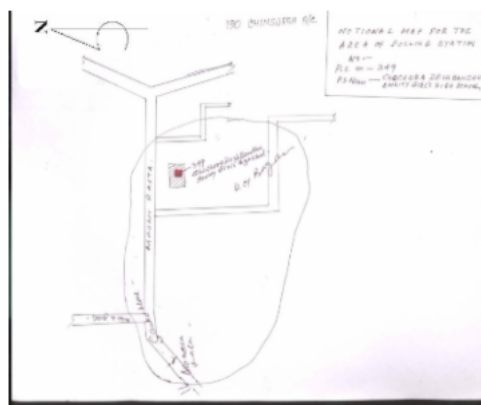

নির্বাচক নিবন্ধন আধিকারিকের স্বাক্ষর

Nazri Naksha

Google Map View

Polling Station Building Front View

Polling Station Front View

Cad View

Key MAP View

1 নাম : মর্জিনা বেগম স্বামীর নাম: সেখ বামা বাড়ির নং : n0331 বয়স : 56 লিঙ্গ : মহিলা ফটো উপলব্ধ	WOD2956829	2 নাম : আঞ্জুমার বিবি স্বামীর নাম: সেখ সাকিল বাড়ির নং : n0085 বয়স : 50 লিঙ্গ : মহিলা ফটো উপলব্ধ	WOD1724467	3 নাম : শোভানারা বিবি স্বামীর নাম: সেখ সেলিম বাড়ির নং : n0086 বয়স : 56 লিঙ্গ : মহিলা ফটো উপলব্ধ	WB/27/186/639284
4 নাম : সেখ সাকিল পিতার নাম: সেখ সেলিম বাড়ির নং : n0089 বয়স : 37 লিঙ্গ : পুরুষ ফটো উপলব্ধ	WOD1724236	5 নাম : সেখ সেলিম পিতার নাম: মহম্মাদ সেখ বাড়ির নং : n0091 বয়স : 62 লিঙ্গ : পুরুষ ফটো উপলব্ধ	CHK2609568	6 নাম : সেখ রাজব আলি পিতার নাম: গোলাম আলি বাড়ির নং : n0097 বয়স : 50 লিঙ্গ : পুরুষ ফটো উপলব্ধ	WB/27/186/639105
7 নাম : নাজিমা বেগম স্বামীর নাম: রজব আলি বাড়ির নং : n0102 বয়স : 40 লিঙ্গ : মহিলা ফটো উপলব্ধ	WB/27/186/639151	8 নাম : সেখ আক্রম পিতার নাম: সেখ সাজাহান বাড়ির নং : মনসাতলা বয়স : 31 লিঙ্গ : পুরুষ ফটো উপলব্ধ	WOD2302164	9 নাম : সেখ রাজিম মায়ের নাম: হাসিনা বেগম বাড়ির নং : n0317 বয়স : 36 লিঙ্গ : পুরুষ ফটো উপলব্ধ	WOD1724244
10 নাম : হাসিনা বেগম স্বামীর নাম: সেখ কাশেম বাড়ির নং : n0318 বয়স : 56 লিঙ্গ : মহিলা ফটো উপলব্ধ	WB/27/186/639473	11 নাম : সেখ আজাদ পিতার নাম: সেখ জাবেদ আলি বাড়ির নং : n0327 বয়স : 56 লিঙ্গ : পুরুষ ফটো উপলব্ধ	WB/27/186/639149	12 নাম : শাকিনা বিবি স্বামীর নাম: সেখ আজাদ বাড়ির নং : n0327 বয়স : 46 লিঙ্গ : মহিলা ফটো উপলব্ধ	CHK1758671
13 নাম : ভাগ্যশ্রী দেবনাথ পিতার নাম: অসীম দেবনাথ বাড়ির নং : 39 বয়স : 32 লিঙ্গ : মহিলা ফটো উপলব্ধ	WOD2302172	14 নাম : অভিজিৎ দেবনাথ পিতার নাম: অসীম দেবনাথ বাড়ির নং : n0033 বয়স : 46 লিঙ্গ : পুরুষ ফটো উপলব্ধ	CHK2728061	15 নাম : কম্পনা দেবনাথ স্বামীর নাম: অসীম দেবনাথ বাড়ির নং : 39 বয়স : 70 লিঙ্গ : মহিলা ফটো উপলব্ধ	CHK0164962
16 নাম : সেখ বামা পিতার নাম: সেখ জাবেদ আলি বাড়ির নং : N0010 বয়স : 70 লিঙ্গ : পুরুষ ফটো উপলব্ধ	WOD2956787	17 নাম : সেখ জাকির পিতার নাম: সেখ আবুল বাড়ির নং : n0363 বয়স : 40 লিঙ্গ : পুরুষ ফটো উপলব্ধ	WOD1724327	18 নাম : সাবিনা বেগম স্বামীর নাম: সেখ জাকির বাড়ির নং : n0862 বয়স : 30 লিঙ্গ : মহিলা ফটো উপলব্ধ	WOD2587822
19 নাম : সামিমা সুলতানা স্বামীর নাম: সেখ রাজিম বাড়ির নং : n0317 বয়স : 28 লিঙ্গ : মহিলা ফটো উপলব্ধ	WOD2587293	20 নাম : আজিমা বেগম স্বামীর নাম: সেখ নিসারুদ্দিন বাড়ির নং : n0343 বয়স : 60 লিঙ্গ : মহিলা ফটো উপলব্ধ	WOD2129427	21 নাম : মেহেরা বেগম স্বামীর নাম: আবুল সেখ বাড়ির নং : n0864 বয়স : 33 লিঙ্গ : মহিলা ফটো উপলব্ধ	WOD3001302
22 নাম : সোমবারী মুরম টুডু স্বামীর নাম: গোপীনাথ টুডু বাড়ির নং : সাম অ্যাপাটমেন্ট, ফ্ল্যাট ন বয়স : 49 লিঙ্গ : মহিলা ফটো উপলব্ধ	ITG1813922	23 নাম : মালবিকারী স্বামীর নাম: সঞ্জয় অধিকারী বাড়ির নং : N0183 বয়স : 40 লিঙ্গ : মহিলা ফটো উপলব্ধ	WOD2885689	24 নাম : বর্নালী অধিকারী স্বামীর নাম: গৌরাঙ্গ অধিকারী বাড়ির নং : এন0025 বয়স : 24 লিঙ্গ : মহিলা ফটো উপলব্ধ	WOD2885481
25 নাম : সেখ ইস্তিয়াজ আলি পিতার নাম: সেখ রজব আলি বাড়ির নং : n0095 বয়স : 40 লিঙ্গ : পুরুষ ফটো উপলব্ধ	CHK2728848	26 নাম : সেখ ফিরোজ আলি পিতার নাম: সেখ রজব আলি বাড়ির নং : n0096 বয়স : 39 লিঙ্গ : পুরুষ ফটো উপলব্ধ	CHK2728863	27 নাম : সোমনাথ কর্মকার পিতার নাম: বন্ধন কর্মকার বাড়ির নং : n0003 বয়স : 40 লিঙ্গ : পুরুষ ফটো উপলব্ধ	WOD1421965
28 নাম : সেখ কাজল পিতার নাম: সেখ বামা বাড়ির নং : n0307 বয়স : 39 লিঙ্গ : পুরুষ ফটো উপলব্ধ	CHK2728855	29 নাম : গোলাপসা (খাতুন) বেগম স্বামীর নাম: সেখ কাজল বাড়ির নং : n0307 বয়স : 31 লিঙ্গ : মহিলা ফটো উপলব্ধ	ZSG1861194	30 নাম : সবনম খাতুন পিতার নাম: সেখ সাজাহান বাড়ির নং : N0000 বয়স : 26 লিঙ্গ : মহিলা ফটো উপলব্ধ	WOD2886091