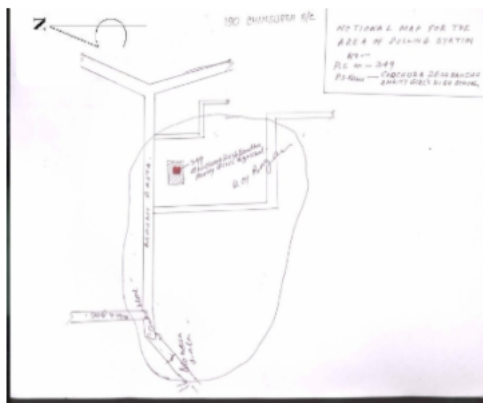

Nazri Naksha