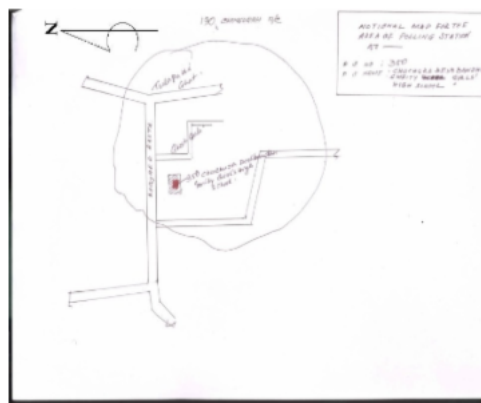

নির্বাচক নিবন্ধন আধিকারিকের স্বাক্ষর

Nazri Naksha

Google Map View

Polling Station Building Front View

Polling Station Front View

Cad View

Key MAP View

|                                                                                                                          |                                |                                                                                                                 |                                |                                                                                                                          |                                |
|--------------------------------------------------------------------------------------------------------------------------|--------------------------------|-----------------------------------------------------------------------------------------------------------------|--------------------------------|--------------------------------------------------------------------------------------------------------------------------|--------------------------------|
| 1<br>নাম : টোটন কুমার<br>পিতার নাম: হারান চন্দ্র কুমার<br>বাড়ির নং : n0216<br>বয়স : 38 লিঙ্গ : পুরুষ                   | CHK2722734<br>ফটো উপলব্ধ       | 2<br>নাম : প্রিতি সাউ<br>স্বামীর নাম: পিন্টু দাস<br>বাড়ির নং : ওয়াড়নং.29<br>বয়স : 27 লিঙ্গ : মহিলা          | WOD2621761<br>ফটো উপলব্ধ       | 3<br>নাম : কাজল চ্যাটার্জী<br>স্বামীর নাম: ফাল্গুনী চ্যাটার্জী<br>বাড়ির নং : n0055<br>বয়স : 66 লিঙ্গ : মহিলা           | CHK2977635<br>ফটো উপলব্ধ       |
| 4<br>নাম : সন্দীপ দত্ত<br>পিতার নাম: বিপুল দত্ত<br>বাড়ির নং : n0045<br>বয়স : 30 লিঙ্গ : পুরুষ                          | WOD2302511<br>ফটো উপলব্ধ       | 5<br>নাম : কম্পনা দত্ত<br>স্বামীর নাম: বিপুল দত্ত<br>বাড়ির নং : n0045<br>বয়স : 44 লিঙ্গ : মহিলা               | CHK2608057<br>ফটো উপলব্ধ       | 6<br>নাম : বিপুল দত্ত<br>পিতার নাম: প্রবীর দত্ত<br>বাড়ির নং : n0045<br>বয়স : 52 লিঙ্গ : পুরুষ                          | CHK0165852<br>ফটো উপলব্ধ       |
| 7<br>নাম : হিরনময়ী কুমার<br>স্বামীর নাম: অমিতবরন কুমার<br>বাড়ির নং : n0009<br>বয়স : 73 লিঙ্গ : মহিলা                  | WB/27/186/636308<br>ফটো উপলব্ধ | 8<br>নাম : অলোক কুমার<br>পিতার নাম: অমিতবরন কুমার<br>বাড়ির নং : n0009<br>বয়স : 56 লিঙ্গ : পুরুষ               | WOD3223351<br>ফটো উপলব্ধ       | 9<br>নাম : সীমা কুমার<br>স্বামীর নাম: অলোক কুমার<br>বাড়ির নং : n0009<br>বয়স : 44 লিঙ্গ : মহিলা                         | CHK1757236<br>ফটো উপলব্ধ       |
| 10<br>নাম : পুলক কুমার<br>পিতার নাম: অমিতবরন কুমার<br>বাড়ির নং : n0009<br>বয়স : 54 লিঙ্গ : পুরুষ                       | WB/27/186/636338<br>ফটো উপলব্ধ | 11<br>নাম : দীপা কুমার<br>স্বামীর নাম: টোটন কুমার<br>বাড়ির নং : n0215<br>বয়স : 38 লিঙ্গ : মহিলা               | WOD1718832<br>ফটো উপলব্ধ       | 12<br>নাম : সুবীর কুমার<br>পিতার নাম: হারান চন্দ্র কুমার<br>বাড়ির নং : n0214<br>বয়স : 50 লিঙ্গ : পুরুষ                 | CHK2722742<br>ফটো উপলব্ধ       |
| 13<br>নাম : অরুণ কুমার<br>পিতার নাম: হারান চন্দ্র কুমার<br>বাড়ির নং : n0069<br>বয়স : 54 লিঙ্গ : পুরুষ                  | WB/27/186/603214<br>ফটো উপলব্ধ | 14<br>নাম : অনিক কুমার<br>পিতার নাম: অরুণ কুমার<br>বাড়ির নং : 29/814<br>বয়স : 20 লিঙ্গ : পুরুষ                | WOD3261138<br>ফটো উপলব্ধ       | 15<br>নাম : মৌমিতা কুমার<br>স্বামীর নাম: পুলক কুমার<br>বাড়ির নং : n0009<br>বয়স : 39 লিঙ্গ : মহিলা                      | CHK2728376<br>ফটো উপলব্ধ       |
| 16<br>নাম : শ্বেতা কুমার বিশ্বাস<br>স্বামীর নাম: রাজু বিশ্বাস<br>বাড়ির নং : 29/872<br>বয়স : 30 লিঙ্গ : মহিলা           | WOD2604262<br>ফটো উপলব্ধ       | 17<br>নাম : নমিতা কুমার<br>স্বামীর নাম: গৌতম কুমার<br>বাড়ির নং : এন00025<br>বয়স : 53 লিঙ্গ : মহিলা            | WOD3001245<br>ফটো উপলব্ধ       | 18<br>নাম : গৌতম কুমার<br>পিতার নাম: হারান কুমার<br>বাড়ির নং : এন00025<br>বয়স : 59 লিঙ্গ : পুরুষ                       | WOD3001260<br>ফটো উপলব্ধ       |
| 19<br>নাম : অনুশ্রী কুমার<br>পিতার নাম: অলোক কুমার<br>বাড়ির নং : এন0609<br>বয়স : 25 লিঙ্গ : মহিলা                      | WOD2736205<br>ফটো উপলব্ধ       | 20<br>নাম : ইন্দ্রানী ঘোষ<br>পিতার নাম: সুরজিৎ ঘোষ<br>বাড়ির নং : N000<br>বয়স : 39 লিঙ্গ : মহিলা               | CHK2608750<br>ফটো উপলব্ধ       | 21<br>নাম : অয়ন কুমার<br>পিতার নাম: পুলক কুমার<br>বাড়ির নং : এন0009<br>বয়স : 20 লিঙ্গ : পুরুষ                         | WOD3291648<br>ফটো উপলব্ধ       |
| 22<br>নাম : অর্পিতা বিশ্বাস কুমার<br>স্বামীর নাম: সুমিত বিশ্বাস<br>বাড়ির নং : 51<br>বয়স : 28 লিঙ্গ : মহিলা             | WOD2604270<br>ফটো উপলব্ধ       | 23<br>নাম : তপন কুমার কয়াল<br>পিতার নাম: ভোলানাথ কয়াল<br>বাড়ির নং : n0050<br>বয়স : 53 লিঙ্গ : পুরুষ         | CHK2892842<br>ফটো উপলব্ধ       | 24<br>নাম : সন্দীপন কয়াল<br>পিতার নাম: স্বপন কুমার কয়াল<br>বাড়ির নং : 29/816<br>বয়স : 29 লিঙ্গ : পুরুষ               | WOD2587558<br>ফটো উপলব্ধ       |
| 25<br>নাম : স্বপন কুমার কয়াল<br>পিতার নাম: ভোলানাথ কয়াল<br>বাড়ির নং : 29/816<br>বয়স : 61 লিঙ্গ : পুরুষ               | CHK2892859<br>ফটো উপলব্ধ       | 26<br>নাম : দীপালী রানী কয়াল<br>স্বামীর নাম: স্বপন কুমার কয়াল<br>বাড়ির নং : n0051<br>বয়স : 54 লিঙ্গ : মহিলা | WB/14/099/450219<br>ফটো উপলব্ধ | 27<br>নাম : মৈত্রী গঙ্গোপাধ্যায়<br>পিতার নাম: মাধব কুমার গঙ্গোপাধ্যায়<br>বাড়ির নং : 29/834<br>বয়স : 25 লিঙ্গ : মহিলা | WOD2728467<br>ফটো উপলব্ধ       |
| 28<br>নাম : সুপ্রিয়া গাঙ্গুলী<br>স্বামীর নাম: অজয় কুমার গঙ্গোপাধ্যায়<br>বাড়ির নং : 29/834<br>বয়স : 58 লিঙ্গ : মহিলা | WB/27/186/636255<br>ফটো উপলব্ধ | 29<br>নাম : মৌলি ব্যানার্জী<br>স্বামীর নাম: সৌরভ ব্যানার্জী<br>বাড়ির নং : এন0189<br>বয়স : 28 লিঙ্গ : মহিলা    | WOD2587574<br>ফটো উপলব্ধ       | 30<br>নাম : তাপসী গাঙ্গুলী<br>স্বামীর নাম: মাধব কুমার গঙ্গোপাধ্যায়<br>বাড়ির নং : 29/834<br>বয়স : 54 লিঙ্গ : মহিলা     | WB/27/186/636256<br>ফটো উপলব্ধ |