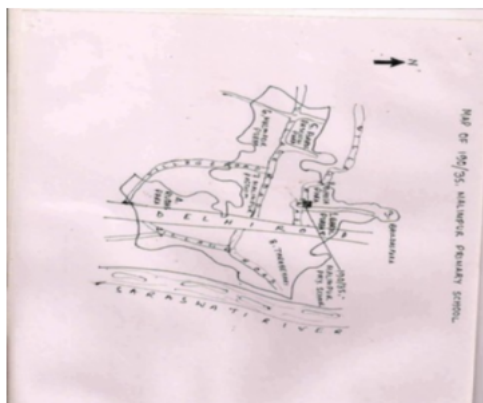

Nazri Naksha