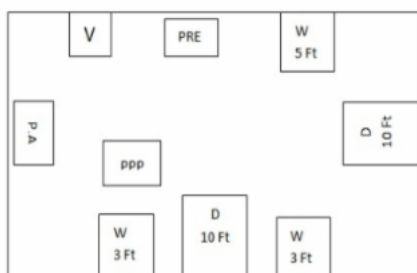

নির্বাচক নিবন্ধন আধিকারিকের স্বাক্ষর

Nazri Naksha

Google Map View

Polling Station Building Front View

Polling Station Front View

Cad View

Key MAP View

বিধানসভা নির্বাচনক্ষেত্রের নং, নাম : 190-চুঁচুড়া
ভাগ নং, নাম : 1-মতিবাগান চুঁচুড়া