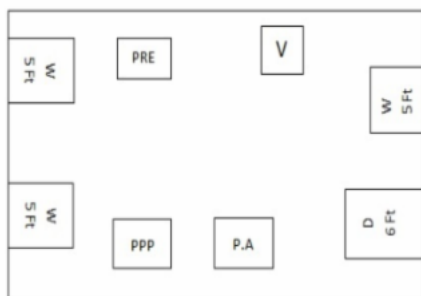

নির্বাচক তালিকা 2026 S25 পশ্চিমবঙ্গ

বিধানসভা নির্বাচনক্ষেত্রের নং, নাম ও সংরক্ষণের স্থিতি : 190 - চুঁচুড়া (সাধারণ)		অংশ নং : 352								
বিধানসভা নির্বাচনক্ষেত্রটি যে লোকসভা নির্বাচনক্ষেত্রের / ক্ষেত্রসমূহের অন্তর্ভুক্ত তার নং, নাম ও সংরক্ষণ স্থিতি : 28 - হুগলী (সাধারণ)										
1. সংশোধনের পূর্ণ বিবরণ										
সংশোধনের বৎসর :	2026	নির্বাচক তালিকার পরিচিতি : বিশেষ নিবিড় সংশোধন ২০২৬ এর চূড়ান্ত ভোটার তালিকার সহিত 09-04-2026 তারিখ অবধি সংশোধিত নির্বাচক তালিকা								
ভিত্তি তারিখ :	01-01-2026									
সংশোধনের প্রকৃতি :	ধারাবাহিক সংশোধন 2026									
প্রকাশনার তারিখ :	09-04-2026									
2. অংশ ও নির্বাচনী এলাকার পূর্ণ বিবরণ :										
অংশের ভাগ নং ও নাম :										
1-দাসপাড়া.	প্রধান শহর/গ্রাম : হুগলী- চুঁচুড়া ওয়ার্ড : 030 থানা : চুঁচুড়া গ্রাম পঞ্চায়েত : ব্লক : মহকুমা : হুগলী সদর জেলা : হুগলী পিন : 712105									
2-বুড়োশিবতলা.										
3. ভোট গ্রহন কেন্দ্রের পূর্ণ বিবরণ :										
ভোট গ্রহন কেন্দ্রের নং, নাম :						ভোট গ্রহন কেন্দ্রের শ্রেণী :			শহরাঞ্চল	
352 - ভারতী বিদ্যাভবন গার্লস হাই স্কুল						এই অংশে সহায়ক ভোটগ্রহন কেন্দ্রের সংখ্যা :			0	
ভোট গ্রহন কেন্দ্রের ঠিকানা :										
ভারতী বিদ্যাভবন গার্লস হাই স্কুল, - রুম-1, দাসপাড়া , উত্তর চন্দননগর										
4. নির্বাচকের সংখ্যা :										
প্রথম ক্রমিক নং	শেষ ক্রমিক নং	মোট সংখ্যা								
		পুরুষ	মহিলা	তৃতীয় লিঙ্গ	মোট					
1	789	355	395	0	750					

নির্বাচক নিবন্ধন আধিকারিকের স্বাক্ষর

Nazri Naksha

Google Map View

Polling Station Building Front View

Polling Station Front View

Cad View

Key MAP View

বিধানসভা নির্বাচনক্ষেত্রের নং, নাম : 190-চুঁচুড়া
ভাগ নং, নাম : 1-দাসপাড়া.