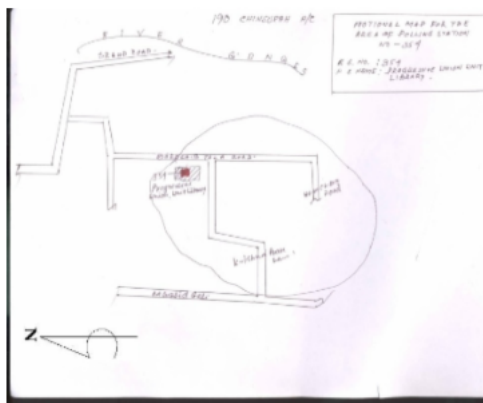

Nazri Naksha