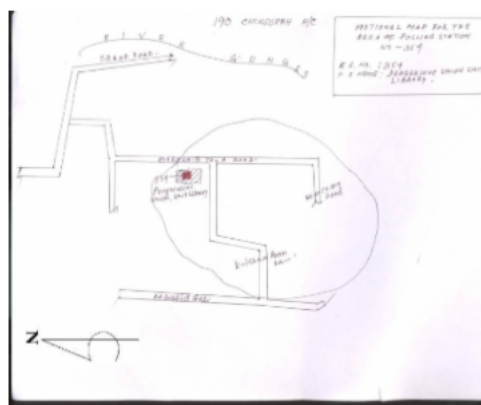

Key MAP View