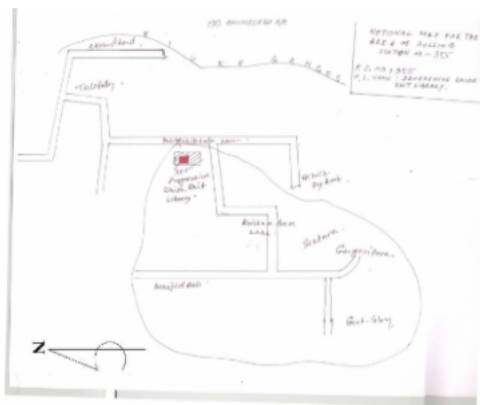

Nazri Naksha