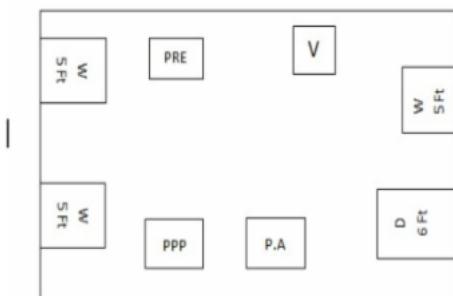

নির্বাচক নিবন্ধন আধিকারিকের স্বাক্ষর

Nazri Naksha

Google Map View

Polling Station Building Front View

Polling Station Front View

Cad View

Key MAP View

1 নাম : জুলিমা খাতুন পিতার নাম: সেখ তাইজুল বাড়ির নং : n0246 বয়স : 29 লিঙ্গ : মহিলা	WOD2455277 ফটো উপলব্ধ	2 নাম : কৈলাশ ওরাও পিতার নাম: জীববাহন ওরাও বাড়ির নং : n0005 বয়স : 80 লিঙ্গ : পুরুষ	WOD2303675 ফটো উপলব্ধ	3 নাম : সোনিয়া ওরাও স্বামীর নাম: কৈলাশ ওরাও বাড়ির নং : n0005 বয়স : 80 লিঙ্গ : মহিলা	WOD2303691 ফটো উপলব্ধ
4 নাম : রেশমি সাহু স্বামীর নাম: অশোক মাহাতো বাড়ির নং : দুর্গেশ্বর বয়স : 30 লিঙ্গ : মহিলা	WOD2455210 ফটো উপলব্ধ	5 নাম : মুন্সী ওরাও মায়ের নাম: সুধানিয়া ওরাও বাড়ির নং : n0005 বয়স : 48 লিঙ্গ : মহিলা	CHK2612547 ফটো উপলব্ধ	6 নাম : দীপঙ্কর কুস্তকার পিতার নাম: রামনারায়ন কুস্তকার বাড়ির নং : n0088 বয়স : 28 লিঙ্গ : পুরুষ	WOD2660371 ফটো উপলব্ধ
7 নাম : তনু কুমারী পিতার নাম: রাজকুমার কুমহার বাড়ির নং : N0072 বয়স : 24 লিঙ্গ : মহিলা	WOD2892982 ফটো উপলব্ধ	8 নাম : সুদেশনা গুহা স্বামীর নাম: সুভাষ চন্দ্র গুহা বাড়ির নং : n000 বয়স : 36 লিঙ্গ : মহিলা	WOD2894053 ফটো উপলব্ধ	9 নাম : সবিতা গাঙ্গুলী পিতার নাম: চান্দনাথ গাঙ্গুলী বাড়ির নং : n0023 বয়স : 58 লিঙ্গ : মহিলা	WB/27/186/642680 ফটো উপলব্ধ
10 নাম : শুভেন্দু ঘোষ পিতার নাম: ইন্দুভূষণ ঘোষ বাড়ির নং : 29/1277 বয়স : 54 লিঙ্গ : পুরুষ	WB/27/186/651012 ফটো উপলব্ধ	11 নাম : সুপ্রভাত ঘোষ পিতার নাম: প্রসাদ চন্দ্র ঘোষ বাড়ির নং : n0001 বয়স : 82 লিঙ্গ : পুরুষ	WB/27/186/65104 ফটো উপলব্ধ	12 নাম : সুজাতা ঘোষ স্বামীর নাম: সৌম্য ঘোষ বাড়ির নং : n0001 বয়স : 40 লিঙ্গ : মহিলা	WOD2146934 ফটো উপলব্ধ
13 নাম : সঞ্চারী ঘোষ পিতার নাম: সুপ্রভাত ঘোষ বাড়ির নং : n0001 বয়স : 41 লিঙ্গ : মহিলা	CHK2612562 ফটো উপলব্ধ	14 নাম : নিমাই ঘোষ পিতার নাম: বিজয় কৃষ্ণ ঘোষ বাড়ির নং : n0001 বয়স : 80 লিঙ্গ : পুরুষ	WB/27/186/651029 ফটো উপলব্ধ	15 নাম : পূর্ণিমা ঘোষ স্বামীর নাম: নিমাই ঘোষ বাড়ির নং : n0001 বয়স : 67 লিঙ্গ : মহিলা	WB/27/186/651228 ফটো উপলব্ধ
16 নাম : সন্দিপন ঘোষ পিতার নাম: নিমাই ঘোষ বাড়ির নং : n0001 বয়স : 43 লিঙ্গ : পুরুষ	CHK2279636 ফটো উপলব্ধ	17 নাম : কৌশিকি ঘোষ স্বামীর নাম: সন্দিপন ঘোষ বাড়ির নং : n0001 বয়স : 35 লিঙ্গ : মহিলা	WOD1976471 ফটো উপলব্ধ	18 নাম : ভোলানাথ ঘোষ পিতার নাম: বিজয়কৃষ্ণ ঘোষ বাড়ির নং : n0001 বয়স : 65 লিঙ্গ : পুরুষ	WB/27/186/651463 ফটো উপলব্ধ
19 নাম : অচ্যুত ঘোষ পিতার নাম: ভোলানাথ ঘোষ বাড়ির নং : n0001 বয়স : 30 লিঙ্গ : পুরুষ	WOD2303733 ফটো উপলব্ধ	20 নাম : দিলীপ কুমার ঘোষ পিতার নাম: বিজয়কৃষ্ণ ঘোষ বাড়ির নং : n0001 বয়স : 61 লিঙ্গ : পুরুষ	WOD3112166 ফটো উপলব্ধ	#2 21 নাম : রূপালী ঘোষ স্বামীর নাম: সমীর ঘোষ বাড়ির নং : n0001 বয়স : 53 লিঙ্গ : মহিলা	WOD3377835 ফটো উপলব্ধ
#2 22 নাম : স্বরূপ ঘোষ পিতার নাম: সমীর ঘোষ বাড়ির নং : n0001 বয়স : 32 লিঙ্গ : পুরুষ	WOD2146967 ফটো উপলব্ধ	23 নাম : কুহেলী ঘোষ স্বামীর নাম: সুখেন্দু ঘোষ বাড়ির নং : n0001 বয়স : 53 লিঙ্গ : মহিলা	CHK1680842 ফটো উপলব্ধ	24 নাম : সোমনাথ ঘোষ পিতার নাম: কৃষ্ণ চন্দ্র ঘোষ বাড়ির নং : n0001 বয়স : 58 লিঙ্গ : পুরুষ	CHK2612570 ফটো উপলব্ধ
25 নাম : রমা ঘোষ স্বামীর নাম: সোমনাথ ঘোষ বাড়ির নং : n0001 বয়স : 44 লিঙ্গ : মহিলা	MNB1700061 ফটো উপলব্ধ	26 নাম : গুন্ডা ঘোষ স্বামীর নাম: দীলিপ ঘোষ বাড়ির নং : 1193 বয়স : 48 লিঙ্গ : মহিলা	CHK1212448 ফটো উপলব্ধ	27 নাম : চন্দন ঘোষ পিতার নাম: পঞ্চপদ ঘোষ বাড়ির নং : n0036 বয়স : 60 লিঙ্গ : পুরুষ	WB/27/186/648619 ফটো উপলব্ধ
28 নাম : লক্ষী ঘোষ স্বামীর নাম: চন্দন ঘোষ বাড়ির নং : n0036 বয়স : 50 লিঙ্গ : মহিলা	WOD1451368 ফটো উপলব্ধ	29 নাম : প্রসেনজিৎ ঘোষ পিতার নাম: গোপাল ঘোষ বাড়ির নং : n0241 বয়স : 36 লিঙ্গ : পুরুষ	WOD2303766 ফটো উপলব্ধ	#2 30 নাম : সমীর কুমার ঘোষ পিতার নাম: কৃষ্ণচন্দ্র ঘোষ বাড়ির নং : n0001 বয়স : 66 লিঙ্গ : পুরুষ	WOD2828051 ফটো উপলব্ধ