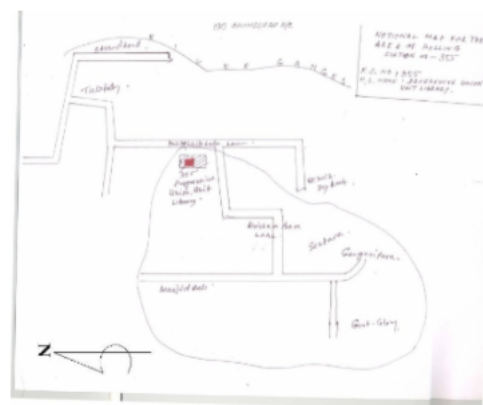

নির্বাচক নিবন্ধন আধিকারিকের স্বাক্ষর

Nazri Naksha

Google Map View

Polling Station Building Front View

Polling Station Front View

Cad View

Key MAP View

1 নাম : জুলিমা খাতুন পিতার নাম: সেখ তাইজুল বাড়ির নং : n0246 বয়স : 29 লিঙ্গ : মহিলা	WOD2455277 ফটো উপলব্ধ	2 নাম : কৈলাশ ওরাও পিতার নাম: জীববাহন ওরাও বাড়ির নং : n0005 বয়স : 80 লিঙ্গ : পুরুষ	WOD2303675 ফটো উপলব্ধ	3 নাম : সোনিয়া ওরাও স্বামীর নাম: কৈলাশ ওরাও বাড়ির নং : n0005 বয়স : 80 লিঙ্গ : মহিলা	WOD2303691 ফটো উপলব্ধ
4 নাম : রেশমি সাহু স্বামীর নাম: অশোক মাহাতো বাড়ির নং : দুর্গেশ্বর বয়স : 30 লিঙ্গ : মহিলা	WOD2455210 ফটো উপলব্ধ	5 নাম : মুন্সী ওরাও মায়ের নাম: সুধানিয়া ওরাও বাড়ির নং : n0005 বয়স : 48 লিঙ্গ : মহিলা	CHK2612547 ফটো উপলব্ধ	6 নাম : দীপঙ্কর কুস্তকার পিতার নাম: রামনারায়ন কুস্তকার বাড়ির নং : n0088 বয়স : 28 লিঙ্গ : পুরুষ	WOD2660371 ফটো উপলব্ধ
7 নাম : তনু কুমারী পিতার নাম: রাজকুমার কুমহার বাড়ির নং : N0072 বয়স : 24 লিঙ্গ : মহিলা	WOD2892982 ফটো উপলব্ধ	8 নাম : সুদেশনা গুহা স্বামীর নাম: সুভাষ চন্দ্র গুহা বাড়ির নং : n000 বয়স : 36 লিঙ্গ : মহিলা	WOD2894053 ফটো উপলব্ধ	9 নাম : সবিতা গাঙ্গুলী পিতার নাম: চান্দনাথ গাঙ্গুলী বাড়ির নং : n0023 বয়স : 58 লিঙ্গ : মহিলা	WB/27/186/642680 ফটো উপলব্ধ
10 নাম : শুভেন্দু ঘোষ পিতার নাম: ইন্দুভূষণ ঘোষ বাড়ির নং : 29/1277 বয়স : 54 লিঙ্গ : পুরুষ	WB/27/186/651012 ফটো উপলব্ধ	11 নাম : সুপ্রভাত ঘোষ পিতার নাম: প্রসাদ চন্দ্র ঘোষ বাড়ির নং : n0001 বয়স : 82 লিঙ্গ : পুরুষ	WB/27/186/65104 ফটো উপলব্ধ	12 নাম : সুজাতা ঘোষ স্বামীর নাম: সৌম্য ঘোষ বাড়ির নং : n0001 বয়স : 40 লিঙ্গ : মহিলা	WOD2146934 ফটো উপলব্ধ
13 নাম : সঞ্চারী ঘোষ পিতার নাম: সুপ্রভাত ঘোষ বাড়ির নং : n0001 বয়স : 41 লিঙ্গ : মহিলা	CHK2612562 ফটো উপলব্ধ	14 নাম : নিমাই ঘোষ পিতার নাম: বিজয় কৃষ্ণ ঘোষ বাড়ির নং : n0001 বয়স : 80 লিঙ্গ : পুরুষ	WB/27/186/651029 ফটো উপলব্ধ	15 নাম : পূর্ণিমা ঘোষ স্বামীর নাম: নিমাই ঘোষ বাড়ির নং : n0001 বয়স : 67 লিঙ্গ : মহিলা	WB/27/186/651228 ফটো উপলব্ধ
16 নাম : সন্দিপন ঘোষ পিতার নাম: নিমাই ঘোষ বাড়ির নং : n0001 বয়স : 43 লিঙ্গ : পুরুষ	CHK2279636 ফটো উপলব্ধ	17 নাম : কৌশিকি ঘোষ স্বামীর নাম: সন্দিপন ঘোষ বাড়ির নং : n0001 বয়স : 35 লিঙ্গ : মহিলা	WOD1976471 ফটো উপলব্ধ	18 নাম : ভোলানাথ ঘোষ পিতার নাম: বিজয়কৃষ্ণ ঘোষ বাড়ির নং : n0001 বয়স : 65 লিঙ্গ : পুরুষ	WB/27/186/651463 ফটো উপলব্ধ
19 নাম : অচ্যুত ঘোষ পিতার নাম: ভোলানাথ ঘোষ বাড়ির নং : n0001 বয়স : 30 লিঙ্গ : পুরুষ	WOD2303733 ফটো উপলব্ধ	20 নাম : দিলীপ কুমার ঘোষ পিতার নাম: বিজয়কৃষ্ণ ঘোষ বাড়ির নং : n0001 বয়স : 61 লিঙ্গ : পুরুষ	WOD3112166 ফটো উপলব্ধ	#2 21 নাম : রূপালী ঘোষ স্বামীর নাম: সমীর ঘোষ বাড়ির নং : n0001 বয়স : 53 লিঙ্গ : মহিলা	WOD3377835 ফটো উপলব্ধ
#2 22 নাম : স্বরূপ ঘোষ পিতার নাম: সমীর ঘোষ বাড়ির নং : n0001 বয়স : 32 লিঙ্গ : পুরুষ	WOD2146967 ফটো উপলব্ধ	23 নাম : কুহেলী ঘোষ স্বামীর নাম: সুখেন্দু ঘোষ বাড়ির নং : n0001 বয়স : 53 লিঙ্গ : মহিলা	CHK1680842 ফটো উপলব্ধ	24 নাম : সোমনাথ ঘোষ পিতার নাম: কৃষ্ণ চন্দ্র ঘোষ বাড়ির নং : n0001 বয়স : 58 লিঙ্গ : পুরুষ	CHK2612570 ফটো উপলব্ধ
25 নাম : রমা ঘোষ স্বামীর নাম: সোমনাথ ঘোষ বাড়ির নং : n0001 বয়স : 44 লিঙ্গ : মহিলা	MNB1700061 ফটো উপলব্ধ	26 নাম : গুন্ডা ঘোষ স্বামীর নাম: দীলিপ ঘোষ বাড়ির নং : 1193 বয়স : 48 লিঙ্গ : মহিলা	CHK1212448 ফটো উপলব্ধ	27 নাম : চন্দন ঘোষ পিতার নাম: পঞ্চপদ ঘোষ বাড়ির নং : n0036 বয়স : 60 লিঙ্গ : পুরুষ	WB/27/186/648619 ফটো উপলব্ধ
28 নাম : লক্ষী ঘোষ স্বামীর নাম: চন্দন ঘোষ বাড়ির নং : n0036 বয়স : 50 লিঙ্গ : মহিলা	WOD1451368 ফটো উপলব্ধ	29 নাম : প্রসেনজিৎ ঘোষ পিতার নাম: গোপাল ঘোষ বাড়ির নং : n0241 বয়স : 36 লিঙ্গ : পুরুষ	WOD2303766 ফটো উপলব্ধ	#2 30 নাম : সমীর কুমার ঘোষ পিতার নাম: কৃষ্ণচন্দ্র ঘোষ বাড়ির নং : n0001 বয়স : 66 লিঙ্গ : পুরুষ	WOD2828051 ফটো উপলব্ধ