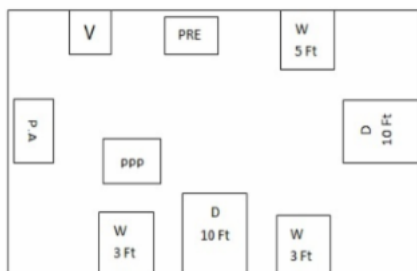

নির্বাচক নিবন্ধন আধিকারিকের স্বাক্ষর

Nazri Naksha

Google Map View

Polling Station Building Front View

Polling Station Front View

Cad View

Key MAP View

1 নাম : নাজিয়া পারভীন পিতার নাম : মহঃ মৃত্তলা বাড়ির নং : 29 বয়স : 49 লিঙ্গ : মহিলা	WOD3148749 ফটো উপলব্ধ	2 নাম : কহিনুর বিবি পিতার নাম : রহমান মল্লিক বাড়ির নং : এন000 বয়স : 47 লিঙ্গ : মহিলা	CHK1627603 ফটো উপলব্ধ	3 নাম : নদা খান পিতার নাম : মহম্মদ তাশীন বাড়ির নং : N0245 বয়স : 25 লিঙ্গ : মহিলা	WOD2896421 ফটো উপলব্ধ
4 নাম : মোহম্মদ রকিব পিতার নাম : শাহ হাসিব মোহম্মদ বাড়ির নং : 29/476 বয়স : 25 লিঙ্গ : পুরুষ	WOD2847234 ফটো উপলব্ধ	5 নাম : সাহেব আলম পিতার নাম : মহঃ আসগর বাড়ির নং : 420 বয়স : 40 লিঙ্গ : পুরুষ	WOD1533678 ফটো উপলব্ধ	6 নাম : সেখ সাহিল পিতার নাম : সেখ বাপ্পা বাড়ির নং : এন0256 বয়স : 23 লিঙ্গ : পুরুষ	WOD2990299 ফটো উপলব্ধ
7 নাম : মহঃ সমীর পিতার নাম : মহঃ জমির বাড়ির নং : N0239 বয়স : 24 লিঙ্গ : পুরুষ	WOD2896256 ফটো উপলব্ধ	8 নাম : মোমেনা খাতুন স্বামীর নাম : সেখ হাবিব বাড়ির নং : 404 বয়স : 35 লিঙ্গ : মহিলা	WOD1697390 ফটো উপলব্ধ	9 নাম : সেখ মহম্মদ নাজির পিতার নাম : মহম্মদ নবী নউআজ বাড়ির নং : n0128 বয়স : 36 লিঙ্গ : পুরুষ	WOD1545417 ফটো উপলব্ধ
10 নাম : মহ কচি পিতার নাম : মহ তসলিম বাড়ির নং : বয়স : 41 লিঙ্গ : পুরুষ	CHK2531945 ফটো উপলব্ধ	11 নাম : জাবেদা বিবি স্বামীর নাম : মোহম্মদ রুস্তম বাড়ির নং : এন0416 বয়স : 48 লিঙ্গ : মহিলা	CHK2530368 ফটো উপলব্ধ	12 নাম : নাজিবুল মিদ্যা পিতার নাম : আসরাফ মিদ্যা বাড়ির নং : n0256 বয়স : 53 লিঙ্গ : পুরুষ	WOD1976943 ফটো উপলব্ধ
13 নাম : সেখ সাইফুল ইসলাম পিতার নাম : সেখ আনসার আলি বাড়ির নং : N0374 বয়স : 25 লিঙ্গ : পুরুষ	WOD2895944 ফটো উপলব্ধ	14 নাম : মহঃ নূর আলম পিতার নাম : মহঃ আসগর বাড়ির নং : 420 বয়স : 40 লিঙ্গ : পুরুষ	WOD1533769 ফটো উপলব্ধ	15 নাম : মাইনুর রহমান পিতার নাম : মহিবর রহমান বাড়ির নং : n0368 বয়স : 38 লিঙ্গ : পুরুষ	CHK2709400 ফটো উপলব্ধ
16 নাম : সেখ মিরাজ পিতার নাম : আব্দুল আজিম বাড়ির নং : n0353 বয়স : 37 লিঙ্গ : পুরুষ	WOD1063767 ফটো উপলব্ধ	17 নাম : সেখ জাহানারা স্বামীর নাম : সেখ সেলিম বাড়ির নং : N0149 বয়স : 31 লিঙ্গ : মহিলা	WOD2284941 ফটো উপলব্ধ	18 নাম : শাহানাজ বিবি স্বামীর নাম : শেখ ইয়াজাল বাড়ির নং : N0090 বয়স : 29 লিঙ্গ : মহিলা	WOD2896058 ফটো উপলব্ধ
19 নাম : সেখ মসিম পিতার নাম : সেখ জামিল আহম্মদ বাড়ির নং : এন0000 বয়স : 24 লিঙ্গ : পুরুষ	WOD2989614 ফটো উপলব্ধ	20 নাম : ফারুক আহাম্মেদ শাহ পিতার নাম : শাহ আসির মোহম্মদ বাড়ির নং : 29/473 বয়স : 27 লিঙ্গ : পুরুষ	WOD2660603 ফটো উপলব্ধ	21 নাম : ফিরোজা বেগম স্বামীর নাম : সেখ সিরাজ বাড়ির নং : n0108 বয়স : 51 লিঙ্গ : মহিলা	CHK1760990 ফটো উপলব্ধ
22 নাম : মুজাপফফর আলি পিতার নাম : আজহার আলি বাড়ির নং : n0083 বয়স : 50 লিঙ্গ : পুরুষ	CHK2281921 ফটো উপলব্ধ	23 নাম : সালমা খাতুন স্বামীর নাম : ইসলাম সেখ বাড়ির নং : n0087 বয়স : 70 লিঙ্গ : মহিলা	WB/27/186/657194 ফটো উপলব্ধ	24 নাম : সেখশিরাজুল ইসলাম পিতার নাম : সেখ নূরুল ইসলাম বাড়ির নং : n0087 বয়স : 50 লিঙ্গ : পুরুষ	CHK1682517 ফটো উপলব্ধ
25 নাম : সেখ নজরুল ইসলাম পিতার নাম : সেখ ইসলাম বাড়ির নং : n0087 বয়স : 50 লিঙ্গ : পুরুষ	CHK1763127 ফটো উপলব্ধ	26 নাম : আরিয়া বিবি স্বামীর নাম : সেখ সিরাজুল ইসলাম বাড়ির নং : n0087 বয়স : 47 লিঙ্গ : মহিলা	WOD1755164 ফটো উপলব্ধ	27 নাম : নাসিরুন্নেছা স্বামীর নাম : সেখ সৈদ মহম্মদ বাড়ির নং : n0087 বয়স : 69 লিঙ্গ : মহিলা	WB/27/182/126453 ফটো উপলব্ধ
28 নাম : সেখ রামজান পিতার নাম : সেখ সৈদ মহম্মদ বাড়ির নং : n0087 বয়স : 49 লিঙ্গ : পুরুষ	WB/27/182/126404 ফটো উপলব্ধ	29 নাম : সেখ আনসার আলি পিতার নাম : সেখ মোকম্মেদ আলি বাড়ির নং : n0087 বয়স : 48 লিঙ্গ : পুরুষ	WB/27/171/441221 ফটো উপলব্ধ	30 নাম : হাসেম মহঃ পিতার নাম : এসনাতুল্লা সেখ বাড়ির নং : 133 B বয়স : 54 লিঙ্গ : পুরুষ	WB/27/186/657358 ফটো উপলব্ধ