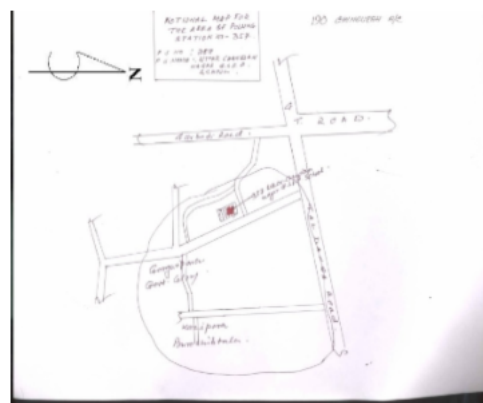

নির্বাচক নিবন্ধন আধিকারিকের স্বাক্ষর

Nazri Naksha

Google Map View

Polling Station Building Front View

Polling Station Front View

Cad View

Key MAP View

1 নাম : নাজিয়া পারভীন পিতার নাম : মহঃ মৃত্তলা বাড়ির নং : 29 বয়স : 49 লিঙ্গ : মহিলা	WOD3148749 ফটো উপলব্ধ	2 নাম : কহিনুর বিবি পিতার নাম : রহমান মল্লিক বাড়ির নং : এন000 বয়স : 47 লিঙ্গ : মহিলা	CHK1627603 ফটো উপলব্ধ	3 নাম : নদা খান পিতার নাম : মহম্মদ তাশীন বাড়ির নং : N0245 বয়স : 25 লিঙ্গ : মহিলা	WOD2896421 ফটো উপলব্ধ
4 নাম : মোহম্মদ রকিব পিতার নাম : শাহ হাসিব মোহম্মদ বাড়ির নং : 29/476 বয়স : 25 লিঙ্গ : পুরুষ	WOD2847234 ফটো উপলব্ধ	5 নাম : সাহেব আলম পিতার নাম : মহঃ আসগর বাড়ির নং : 420 বয়স : 40 লিঙ্গ : পুরুষ	WOD1533678 ফটো উপলব্ধ	6 নাম : সেখ সাহিল পিতার নাম : সেখ বাপ্পা বাড়ির নং : এন0256 বয়স : 23 লিঙ্গ : পুরুষ	WOD2990299 ফটো উপলব্ধ
7 নাম : মহঃ সমীর পিতার নাম : মহঃ জমির বাড়ির নং : N0239 বয়স : 24 লিঙ্গ : পুরুষ	WOD2896256 ফটো উপলব্ধ	8 নাম : মোমেনা খাতুন স্বামীর নাম : সেখ হাবিব বাড়ির নং : 404 বয়স : 35 লিঙ্গ : মহিলা	WOD1697390 ফটো উপলব্ধ	9 নাম : সেখ মহম্মদ নাজির পিতার নাম : মহম্মদ নবী নউআজ বাড়ির নং : n0128 বয়স : 36 লিঙ্গ : পুরুষ	WOD1545417 ফটো উপলব্ধ
10 নাম : মহ কচি পিতার নাম : মহ তসলিম বাড়ির নং : বয়স : 41 লিঙ্গ : পুরুষ	CHK2531945 ফটো উপলব্ধ	11 নাম : জাবেদা বিবি স্বামীর নাম : মোহম্মদ রুস্তম বাড়ির নং : এন0416 বয়স : 48 লিঙ্গ : মহিলা	CHK2530368 ফটো উপলব্ধ	12 নাম : নাজিবুল মিদ্যা পিতার নাম : আসরাফ মিদ্যা বাড়ির নং : n0256 বয়স : 53 লিঙ্গ : পুরুষ	WOD1976943 ফটো উপলব্ধ
13 নাম : সেখ সাইফুল ইসলাম পিতার নাম : সেখ আনসার আলি বাড়ির নং : N0374 বয়স : 25 লিঙ্গ : পুরুষ	WOD2895944 ফটো উপলব্ধ	14 নাম : মহঃ নূর আলম পিতার নাম : মহঃ আসগর বাড়ির নং : 420 বয়স : 40 লিঙ্গ : পুরুষ	WOD1533769 ফটো উপলব্ধ	15 নাম : মাইনুর রহমান পিতার নাম : মহিবর রহমান বাড়ির নং : n0368 বয়স : 38 লিঙ্গ : পুরুষ	CHK2709400 ফটো উপলব্ধ
16 নাম : সেখ মিরাজ পিতার নাম : আব্দুল আজিম বাড়ির নং : n0353 বয়স : 37 লিঙ্গ : পুরুষ	WOD1063767 ফটো উপলব্ধ	17 নাম : সেখ জাহানারা স্বামীর নাম : সেখ সেলিম বাড়ির নং : N0149 বয়স : 31 লিঙ্গ : মহিলা	WOD2284941 ফটো উপলব্ধ	18 নাম : শাহানাজ বিবি স্বামীর নাম : শেখ ইয়াজাল বাড়ির নং : N0090 বয়স : 29 লিঙ্গ : মহিলা	WOD2896058 ফটো উপলব্ধ
19 নাম : সেখ মসিম পিতার নাম : সেখ জামিল আহম্মদ বাড়ির নং : এন0000 বয়স : 24 লিঙ্গ : পুরুষ	WOD2989614 ফটো উপলব্ধ	20 নাম : ফারুক আহাম্মেদ শাহ পিতার নাম : শাহ আসির মোহম্মদ বাড়ির নং : 29/473 বয়স : 27 লিঙ্গ : পুরুষ	WOD2660603 ফটো উপলব্ধ	21 নাম : ফিরোজা বেগম স্বামীর নাম : সেখ সিরাজ বাড়ির নং : n0108 বয়স : 51 লিঙ্গ : মহিলা	CHK1760990 ফটো উপলব্ধ
22 নাম : মুজাপফফর আলি পিতার নাম : আজহার আলি বাড়ির নং : n0083 বয়স : 50 লিঙ্গ : পুরুষ	CHK2281921 ফটো উপলব্ধ	23 নাম : সালমা খাতুন স্বামীর নাম : ইসলাম সেখ বাড়ির নং : n0087 বয়স : 70 লিঙ্গ : মহিলা	WB/27/186/657194 ফটো উপলব্ধ	24 নাম : সেখশিরাজুল ইসলাম পিতার নাম : সেখ নূরুল ইসলাম বাড়ির নং : n0087 বয়স : 50 লিঙ্গ : পুরুষ	CHK1682517 ফটো উপলব্ধ
25 নাম : সেখ নজরুল ইসলাম পিতার নাম : সেখ ইসলাম বাড়ির নং : n0087 বয়স : 50 লিঙ্গ : পুরুষ	CHK1763127 ফটো উপলব্ধ	26 নাম : আরিয়া বিবি স্বামীর নাম : সেখ সিরাজুল ইসলাম বাড়ির নং : n0087 বয়স : 47 লিঙ্গ : মহিলা	WOD1755164 ফটো উপলব্ধ	27 নাম : নাসিরুন্নেছা স্বামীর নাম : সেখ সৈদ মহম্মদ বাড়ির নং : n0087 বয়স : 69 লিঙ্গ : মহিলা	WB/27/182/126453 ফটো উপলব্ধ
28 নাম : সেখ রামজান পিতার নাম : সেখ সৈদ মহম্মদ বাড়ির নং : n0087 বয়স : 49 লিঙ্গ : পুরুষ	WB/27/182/126404 ফটো উপলব্ধ	29 নাম : সেখ আনসার আলি পিতার নাম : সেখ মোকম্মেদ আলি বাড়ির নং : n0087 বয়স : 48 লিঙ্গ : পুরুষ	WB/27/171/441221 ফটো উপলব্ধ	30 নাম : হাসেম মহঃ পিতার নাম : এসনাতুল্লা সেখ বাড়ির নং : 133 B বয়স : 54 লিঙ্গ : পুরুষ	WB/27/186/657358 ফটো উপলব্ধ