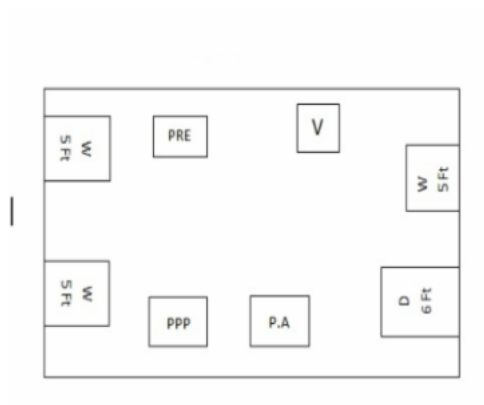

নির্বাচক নিবন্ধন আধিকারিকের স্বাক্ষর

Nazri Naksha

Google Map View

Polling Station Building Front View

Polling Station Front View

Cad View

Key MAP View

বিধানসভা নির্বাচনক্ষেত্রের নং, নাম : 190-চুঁচুড়া
ভাগ নং, নাম : 1-গড়গড়ি পাড়া গভঃ কলোনী