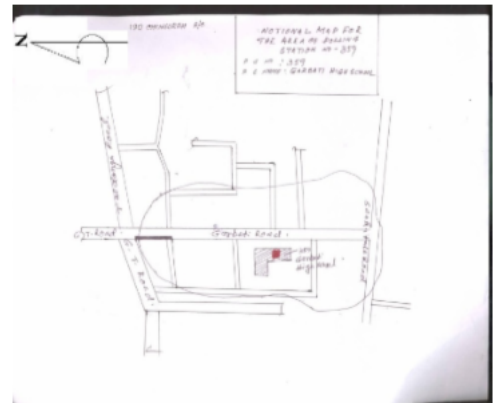

নির্বাচক নিবন্ধন আধিকারিকের স্বাক্ষর

Nazri Naksha

Google Map View

Polling Station Building Front View

Polling Station Front View

Cad View

Key MAP View

1	WOD2327146	নাম : পালবী অধিকারী পিতার নাম: অশেষ অধিকারী বাড়ির নং : 24 বয়স : 31 লিঙ্গ : মহিলা	ফটো উপলব্ধ	2	WB/27/186/660187	নাম : বিমলা আচার্য স্বামীর নাম: হীরীলাল আচার্য বাড়ির নং : n0013 বয়স : 83 লিঙ্গ : মহিলা	ফটো উপলব্ধ	3	CHK1685346	নাম : হারাধন আচার্য পিতার নাম: হীরীলাল আচার্য বাড়ির নং : n0013 বয়স : 48 লিঙ্গ : পুরুষ	ফটো উপলব্ধ
4	CHK2617108	নাম : অন্নপূর্ণা আচার্য স্বামীর নাম: হারাধন আচার্য বাড়ির নং : n0013 বয়স : 45 লিঙ্গ : মহিলা	ফটো উপলব্ধ	5	WB/27/186/660067	নাম : ভরত কর্মকার পিতার নাম: ধীরেন্দ্রনাথ কর্মকার বাড়ির নং : n0063 বয়স : 65 লিঙ্গ : পুরুষ	ফটো উপলব্ধ	6	WB/27/186/660299	নাম : রীনা কর্মকার স্বামীর নাম: ভরত কর্মকার বাড়ির নং : n0063 বয়স : 56 লিঙ্গ : মহিলা	ফটো উপলব্ধ
7	WOD2456630	নাম : অমিত কুমার কর্মকার পিতার নাম: ভরত কর্মকার বাড়ির নং : n0063 বয়স : 30 লিঙ্গ : পুরুষ	ফটো উপলব্ধ	8	WB/27/186/660374	নাম : মায়াদাস স্বামীর নাম: নৃপেন দাস বাড়ির নং : n0063 বয়স : 63 লিঙ্গ : মহিলা	ফটো উপলব্ধ	9	WOD1728948	নাম : দীপ্তজিৎ দাস মায়ের নাম: মায়াদাস বাড়ির নং : n0063 বয়স : 35 লিঙ্গ : পুরুষ	ফটো উপলব্ধ
10	WOD2682482	নাম : সুদীপা ঘোষ স্বামীর নাম: সানু ঘোষ বাড়ির নং : এন0174 বয়স : 26 লিঙ্গ : মহিলা	ফটো উপলব্ধ	11	ZSG1933753	নাম : মৌসুমী ঘোষ স্বামীর নাম: বিশ্বজিৎ ঘোষ বাড়ির নং : n0361 বয়স : 30 লিঙ্গ : মহিলা	ফটো উপলব্ধ	12	WOD2590651	নাম : অর্পিতা ঘোষ স্বামীর নাম: রঞ্জিত ঘোষ বাড়ির নং : n0006 বয়স : 29 লিঙ্গ : মহিলা	ফটো উপলব্ধ
13	CHK2733665	নাম : বিশ্বজিৎ ঘোষ পিতার নাম: স্বপন ঘোষ বাড়ির নং : n0007 বয়স : 39 লিঙ্গ : পুরুষ	ফটো উপলব্ধ	14	CHK2694685	নাম : শর্মিলা ঘোষ স্বামীর নাম: অমর ঘোষ বাড়ির নং : N0005 বয়স : 38 লিঙ্গ : মহিলা	ফটো উপলব্ধ	15	WOD2986990	নাম : কল্পনা ঘোষ স্বামীর নাম: বাপ্পা ঘোষ বাড়ির নং : এন0054 বয়স : 39 লিঙ্গ : মহিলা	ফটো উপলব্ধ
16	WOD3132578	নাম : কণিকা ঘোষ স্বামীর নাম: সহদেব ঘোষ বাড়ির নং : 72 বয়স : 46 লিঙ্গ : মহিলা	ফটো উপলব্ধ	17	WOD2899409	নাম : অরিজিৎ ঘোষ মায়ের নাম: গৌরী ঘোষ বাড়ির নং : N0054 বয়স : 25 লিঙ্গ : পুরুষ	ফটো উপলব্ধ	18	CHK2617124	নাম : মানিক ঘোষ পিতার নাম: রমেন ঘোষ বাড়ির নং : n0005 বয়স : 50 লিঙ্গ : পুরুষ	ফটো উপলব্ধ
19	CHK2617132	নাম : সমীর ঘোষ পিতার নাম: রমেন ঘোষ বাড়ির নং : n0005 বয়স : 46 লিঙ্গ : পুরুষ	ফটো উপলব্ধ	20	WOD1728690	নাম : পিক্কি ঘোষ (বিশ্বাস) স্বামীর নাম: সমীর ঘোষ বাড়ির নং : n0005 বয়স : 35 লিঙ্গ : মহিলা	ফটো উপলব্ধ	21	CHK2617140	নাম : সমর ঘোষ পিতার নাম: রমেন ঘোষ বাড়ির নং : n0005 বয়স : 43 লিঙ্গ : পুরুষ	ফটো উপলব্ধ
22	CHK2618510	নাম : অমর ঘোষ পিতার নাম: রমেন ঘোষ বাড়ির নং : n0005 বয়স : 40 লিঙ্গ : পুরুষ	ফটো উপলব্ধ	23	WB/27/186/660588	নাম : তপন ঘোষ পিতার নাম: উপেন্দ্রনাথ ঘোষ বাড়ির নং : n0006 বয়স : 67 লিঙ্গ : পুরুষ	ফটো উপলব্ধ	24	WB/27/186/660254	নাম : শিবানী ঘোষ স্বামীর নাম: তপন ঘোষ বাড়ির নং : n0006 বয়স : 59 লিঙ্গ : মহিলা	ফটো উপলব্ধ
25	WOD1728955	নাম : রঞ্জিত ঘোষ পিতার নাম: তপন ঘোষ বাড়ির নং : n0006 বয়স : 36 লিঙ্গ : পুরুষ	ফটো উপলব্ধ	26	WB/27/186/660638	নাম : স্বপন ঘোষ পিতার নাম: উপেন্দ্রনাথ ঘোষ বাড়ির নং : n0007 বয়স : 62 লিঙ্গ : পুরুষ	ফটো উপলব্ধ	27	WB/27/186/660581	নাম : লীলা ঘোষ স্বামীর নাম: স্বপন ঘোষ বাড়ির নং : n0007 বয়স : 60 লিঙ্গ : মহিলা	ফটো উপলব্ধ
28	WB/27/186/660461	নাম : স্বপ্না ঘোষ স্বামীর নাম: সঞ্জীব ঘোষ বাড়ির নং : n0054 বয়স : 66 লিঙ্গ : মহিলা	ফটো উপলব্ধ	29	CHK2282549	নাম : বাপ্পা ঘোষ পিতার নাম: সঞ্জীব ঘোষ বাড়ির নং : n0054 বয়স : 51 লিঙ্গ : পুরুষ	ফটো উপলব্ধ	30	CHK2618528	নাম : গৌরী ঘোষ স্বামীর নাম: সুরজিত ঘোষ বাড়ির নং : n0054 বয়স : 42 লিঙ্গ : মহিলা	ফটো উপলব্ধ