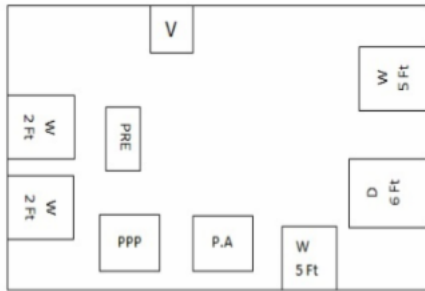

নির্বাচক নিবন্ধন আধিকারিকের স্বাক্ষর

Nazri Naksha

Google Map View

Polling Station Building Front View

Polling Station Front View

Cad View

Key MAP View

1	WOD2327146	নাম : পালবী অধিকারী পিতার নাম: অশেষ অধিকারী বাড়ির নং : 24 বয়স : 31 লিঙ্গ : মহিলা	ফটো উপলব্ধ	2	WB/27/186/660187	নাম : বিমলা আচার্য স্বামীর নাম: হীরীলাল আচার্য বাড়ির নং : n0013 বয়স : 83 লিঙ্গ : মহিলা	ফটো উপলব্ধ	3	CHK1685346	নাম : হারাধন আচার্য পিতার নাম: হীরীলাল আচার্য বাড়ির নং : n0013 বয়স : 48 লিঙ্গ : পুরুষ	ফটো উপলব্ধ
4	CHK2617108	নাম : অন্নপূর্ণা আচার্য স্বামীর নাম: হারাধন আচার্য বাড়ির নং : n0013 বয়স : 45 লিঙ্গ : মহিলা	ফটো উপলব্ধ	5	WB/27/186/660067	নাম : ভরত কর্মকার পিতার নাম: ধীরেন্দ্রনাথ কর্মকার বাড়ির নং : n0063 বয়স : 65 লিঙ্গ : পুরুষ	ফটো উপলব্ধ	6	WB/27/186/660299	নাম : রীনা কর্মকার স্বামীর নাম: ভরত কর্মকার বাড়ির নং : n0063 বয়স : 56 লিঙ্গ : মহিলা	ফটো উপলব্ধ
7	WOD2456630	নাম : অমিত কুমার কর্মকার পিতার নাম: ভরত কর্মকার বাড়ির নং : n0063 বয়স : 30 লিঙ্গ : পুরুষ	ফটো উপলব্ধ	8	WB/27/186/660374	নাম : মায়াদাস স্বামীর নাম: নৃপেন দাস বাড়ির নং : n0063 বয়স : 63 লিঙ্গ : মহিলা	ফটো উপলব্ধ	9	WOD1728948	নাম : দীপ্তজিৎ দাস মায়ের নাম: মায়াদাস বাড়ির নং : n0063 বয়স : 35 লিঙ্গ : পুরুষ	ফটো উপলব্ধ
10	WOD2682482	নাম : সুদীপা ঘোষ স্বামীর নাম: সানু ঘোষ বাড়ির নং : এন0174 বয়স : 26 লিঙ্গ : মহিলা	ফটো উপলব্ধ	11	ZSG1933753	নাম : মৌসুমী ঘোষ স্বামীর নাম: বিশ্বজিৎ ঘোষ বাড়ির নং : n0361 বয়স : 30 লিঙ্গ : মহিলা	ফটো উপলব্ধ	12	WOD2590651	নাম : অর্পিতা ঘোষ স্বামীর নাম: রঞ্জিত ঘোষ বাড়ির নং : n0006 বয়স : 29 লিঙ্গ : মহিলা	ফটো উপলব্ধ
13	CHK2733665	নাম : বিশ্বজিৎ ঘোষ পিতার নাম: স্বপন ঘোষ বাড়ির নং : n0007 বয়স : 39 লিঙ্গ : পুরুষ	ফটো উপলব্ধ	14	CHK2694685	নাম : শর্মিলা ঘোষ স্বামীর নাম: অমর ঘোষ বাড়ির নং : N0005 বয়স : 38 লিঙ্গ : মহিলা	ফটো উপলব্ধ	15	WOD2986990	নাম : কল্পনা ঘোষ স্বামীর নাম: বাপ্পা ঘোষ বাড়ির নং : এন0054 বয়স : 39 লিঙ্গ : মহিলা	ফটো উপলব্ধ
16	WOD3132578	নাম : কণিকা ঘোষ স্বামীর নাম: সহদেব ঘোষ বাড়ির নং : 72 বয়স : 46 লিঙ্গ : মহিলা	ফটো উপলব্ধ	17	WOD2899409	নাম : অরিজিৎ ঘোষ মায়ের নাম: গৌরী ঘোষ বাড়ির নং : N0054 বয়স : 25 লিঙ্গ : পুরুষ	ফটো উপলব্ধ	18	CHK2617124	নাম : মানিক ঘোষ পিতার নাম: রমেন ঘোষ বাড়ির নং : n0005 বয়স : 50 লিঙ্গ : পুরুষ	ফটো উপলব্ধ
19	CHK2617132	নাম : সমীর ঘোষ পিতার নাম: রমেন ঘোষ বাড়ির নং : n0005 বয়স : 46 লিঙ্গ : পুরুষ	ফটো উপলব্ধ	20	WOD1728690	নাম : পিক্কি ঘোষ (বিশ্বাস) স্বামীর নাম: সমীর ঘোষ বাড়ির নং : n0005 বয়স : 35 লিঙ্গ : মহিলা	ফটো উপলব্ধ	21	CHK2617140	নাম : সমর ঘোষ পিতার নাম: রমেন ঘোষ বাড়ির নং : n0005 বয়স : 43 লিঙ্গ : পুরুষ	ফটো উপলব্ধ
22	CHK2618510	নাম : অমর ঘোষ পিতার নাম: রমেন ঘোষ বাড়ির নং : n0005 বয়স : 40 লিঙ্গ : পুরুষ	ফটো উপলব্ধ	23	WB/27/186/660588	নাম : তপন ঘোষ পিতার নাম: উপেন্দ্রনাথ ঘোষ বাড়ির নং : n0006 বয়স : 67 লিঙ্গ : পুরুষ	ফটো উপলব্ধ	24	WB/27/186/660254	নাম : শিবানী ঘোষ স্বামীর নাম: তপন ঘোষ বাড়ির নং : n0006 বয়স : 59 লিঙ্গ : মহিলা	ফটো উপলব্ধ
25	WOD1728955	নাম : রঞ্জিত ঘোষ পিতার নাম: তপন ঘোষ বাড়ির নং : n0006 বয়স : 36 লিঙ্গ : পুরুষ	ফটো উপলব্ধ	26	WB/27/186/660638	নাম : স্বপন ঘোষ পিতার নাম: উপেন্দ্রনাথ ঘোষ বাড়ির নং : n0007 বয়স : 62 লিঙ্গ : পুরুষ	ফটো উপলব্ধ	27	WB/27/186/660581	নাম : লীলা ঘোষ স্বামীর নাম: স্বপন ঘোষ বাড়ির নং : n0007 বয়স : 60 লিঙ্গ : মহিলা	ফটো উপলব্ধ
28	WB/27/186/660461	নাম : স্বপ্না ঘোষ স্বামীর নাম: সঞ্জীব ঘোষ বাড়ির নং : n0054 বয়স : 66 লিঙ্গ : মহিলা	ফটো উপলব্ধ	29	CHK2282549	নাম : বাপ্পা ঘোষ পিতার নাম: সঞ্জীব ঘোষ বাড়ির নং : n0054 বয়স : 51 লিঙ্গ : পুরুষ	ফটো উপলব্ধ	30	CHK2618528	নাম : গৌরী ঘোষ স্বামীর নাম: সুরজিত ঘোষ বাড়ির নং : n0054 বয়স : 42 লিঙ্গ : মহিলা	ফটো উপলব্ধ