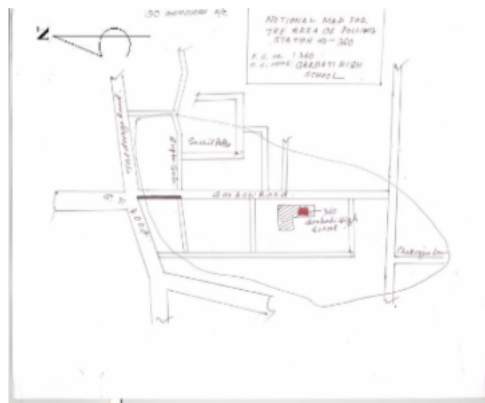

Nazri Naksha