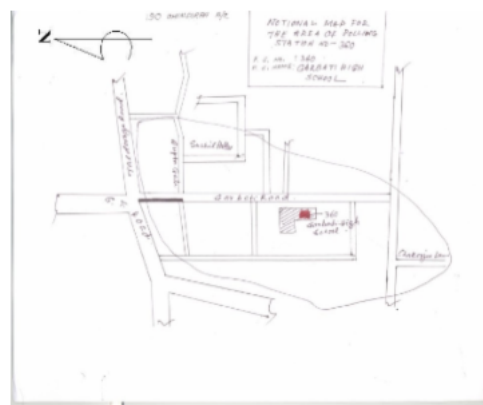

Key MAP View