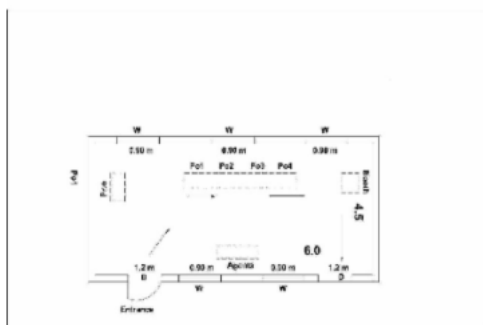

নির্বাচক নিবন্ধন আধিকারিকের স্বাক্ষর

Nazri Naksha

Google Map View

Polling Station Building Front View

Polling Station Front View

Cad View

Key MAP View

1 নাম : রীতি ওরাও পিতার নাম: খোকন ওরাও বাড়ির নং : এন000 বয়স : 22 লিঙ্গ : মহিলা	WOD3085024 ফটো উপলব্ধ	2 নাম : মনিকা ওরাও পিতার নাম: আপদ ওরাও বাড়ির নং : এন0092 বয়স : 22 লিঙ্গ : মহিলা	WOD3084811 ফটো উপলব্ধ	3 নাম : প্রিয়ঙ্কা ওরাও পিতার নাম: রাজেশ ওরাও বাড়ির নং : এন0089 বয়স : 22 লিঙ্গ : মহিলা	WOD3084829 ফটো উপলব্ধ
4 নাম : শ্রাবন্তী ওরাও স্বামীর নাম: করমা ওরাও বাড়ির নং : এন0089 বয়স : 25 লিঙ্গ : মহিলা	WOD2760536 ফটো উপলব্ধ	5 নাম : অনামিকা ওরাও পিতার নাম: অজিত ওরাও বাড়ির নং : N0111 বয়স : 27 লিঙ্গ : মহিলা	WOD2921880 ফটো উপলব্ধ	6 নাম : শিখা চুনारी স্বামীর নাম: বিশ্বনাথ চুনारी বাড়ির নং : n0008 বয়স : 57 লিঙ্গ : মহিলা	GMG2318905 ফটো উপলব্ধ
7 নাম : শ্যামল চুনारी পিতার নাম: বিশ্বনাথ চুনारी বাড়ির নং : n0008 বয়স : 38 লিঙ্গ : পুরুষ	GMG2445898 ফটো উপলব্ধ	8 নাম : দীপঙ্কর বিশ্বাস পিতার নাম: তাপস বিশ্বাস বাড়ির নং : এন0008 বয়স : 22 লিঙ্গ : পুরুষ	WOD3085016 ফটো উপলব্ধ	9 নাম : সায়ন্তিকা চুনारी সাহা স্বামীর নাম: দুর্গা প্রসাদ চুনारी বাড়ির নং : N0007 বয়স : 38 লিঙ্গ : মহিলা	WOD1376847 ফটো উপলব্ধ
10 নাম : দুর্গাপ্রসাদ চুনारी পিতার নাম: পরেশ চন্দ্র চুনारी বাড়ির নং : n0007 বয়স : 39 লিঙ্গ : পুরুষ	GMG2445823 ফটো উপলব্ধ	11 নাম : অঞ্জলী চুনारी স্বামীর নাম: রাজু চুনारी বাড়ির নং : n0006 বয়স : 45 লিঙ্গ : মহিলা	GMG1456706 ফটো উপলব্ধ	12 নাম : অমিত কুমার চুনारी পিতার নাম: রাজু চুনारी বাড়ির নং : N000 বয়স : 24 লিঙ্গ : পুরুষ	WOD2924769 ফটো উপলব্ধ
13 নাম : অভিজিৎ চুনारी পিতার নাম: সুশীল চুনारी বাড়ির নং : N003 বয়স : 24 লিঙ্গ : পুরুষ	WOD2924884 ফটো উপলব্ধ	14 নাম : সুবীর চুনारी পিতার নাম: গোপাল চুনारी বাড়ির নং : n0002 বয়স : 34 লিঙ্গ : পুরুষ	WOD1781210 ফটো উপলব্ধ	15 নাম : কম্পনা চুনारी স্বামীর নাম: পরেশ চন্দ্র চুনारी বাড়ির নং : n0007 বয়স : 66 লিঙ্গ : মহিলা	WOD2971638 ফটো উপলব্ধ
16 নাম : তুহিন দাস পিতার নাম: তপন কুমার দাস বাড়ির নং : n0005 বয়স : 28 লিঙ্গ : পুরুষ	WOD2489763 ফটো উপলব্ধ	17 নাম : পলাশ চুনारी পিতার নাম: পাঁচ গোপাল চুনारी বাড়ির নং : n0006 বয়স : 27 লিঙ্গ : পুরুষ	WOD2613081 ফটো উপলব্ধ	18 নাম : যশোদা চুনारी স্বামীর নাম: সুবল চুনारी বাড়ির নং : n0001 বয়স : 76 লিঙ্গ : মহিলা	WB/27/190/333200 ফটো উপলব্ধ
19 নাম : তপন চুনारी পিতার নাম: সুবল চুনारी বাড়ির নং : n0001 বয়স : 53 লিঙ্গ : পুরুষ	WB/27/190/333448 ফটো উপলব্ধ	20 নাম : মৌসুমী চুনारी স্বামীর নাম: তপন চুনारी বাড়ির নং : n0001 বয়স : 38 লিঙ্গ : মহিলা	WOD0156380 ফটো উপলব্ধ	21 নাম : গোপাল চুনारी পিতার নাম: সুবল চুনारी বাড়ির নং : n0002 বয়স : 58 লিঙ্গ : পুরুষ	WB/27/190/333536 ফটো উপলব্ধ
22 নাম : রেখা চুনारी স্বামীর নাম: গোপাল চুনारी বাড়ির নং : n0002 বয়স : 54 লিঙ্গ : মহিলা	WB/27/190/333598 ফটো উপলব্ধ	23 নাম : সুরজিৎ চুনारी পিতার নাম: গোপাল চুনारी বাড়ির নং : n0002 বয়স : 32 লিঙ্গ : পুরুষ	WOD2046548 ফটো উপলব্ধ	24 নাম : সুশীল চুনारी পিতার নাম: সুবল চুনारी বাড়ির নং : n0003 বয়স : 56 লিঙ্গ : পুরুষ	WB/27/190/333465 ফটো উপলব্ধ
25 নাম : সুপর্ণা চুনारी স্বামীর নাম: সুশীল চুনारी বাড়ির নং : n0003 বয়স : 50 লিঙ্গ : মহিলা	WB/27/190/333362 ফটো উপলব্ধ	26 নাম : সুনীল চুনारी পিতার নাম: যুগল চুনारी বাড়ির নং : n0004 বয়স : 57 লিঙ্গ : পুরুষ	WB/27/190/333648 ফটো উপলব্ধ	27 নাম : সবিতা চুনारी স্বামীর নাম: সুনীল চুনारी বাড়ির নং : n0004 বয়স : 53 লিঙ্গ : মহিলা	WB/27/190/333649 ফটো উপলব্ধ
28 নাম : মিলন চুনारी পিতার নাম: পৌর চুনारी বাড়ির নং : n0005 বয়স : 81 লিঙ্গ : পুরুষ	WB/27/190/333495 ফটো উপলব্ধ	29 নাম : মীরা চুনारी স্বামীর নাম: মিলন চুনारी বাড়ির নং : n0005 বয়স : 76 লিঙ্গ : মহিলা	WB/27/190/333481 ফটো উপলব্ধ	30 নাম : মিঠুন চুনारी পিতার নাম: মিলন চুনारी বাড়ির নং : n0005 বয়স : 42 লিঙ্গ : পুরুষ	GMG2189652 ফটো উপলব্ধ