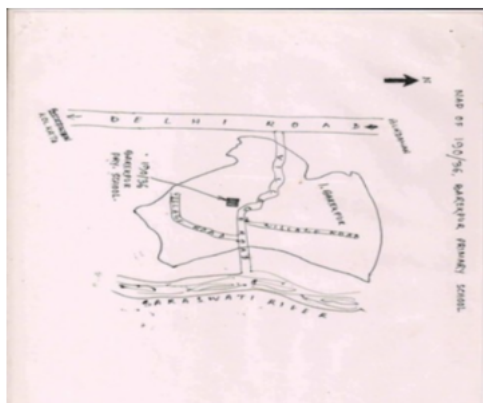

Nazri Naksha